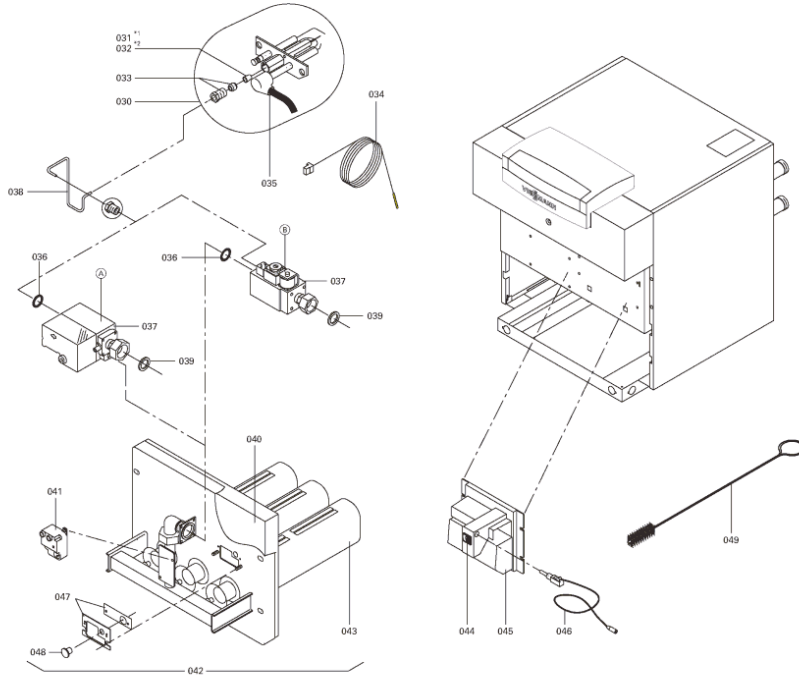

Chaînage 7520111 Chaudière Vitogas GS1 42kW EG-E