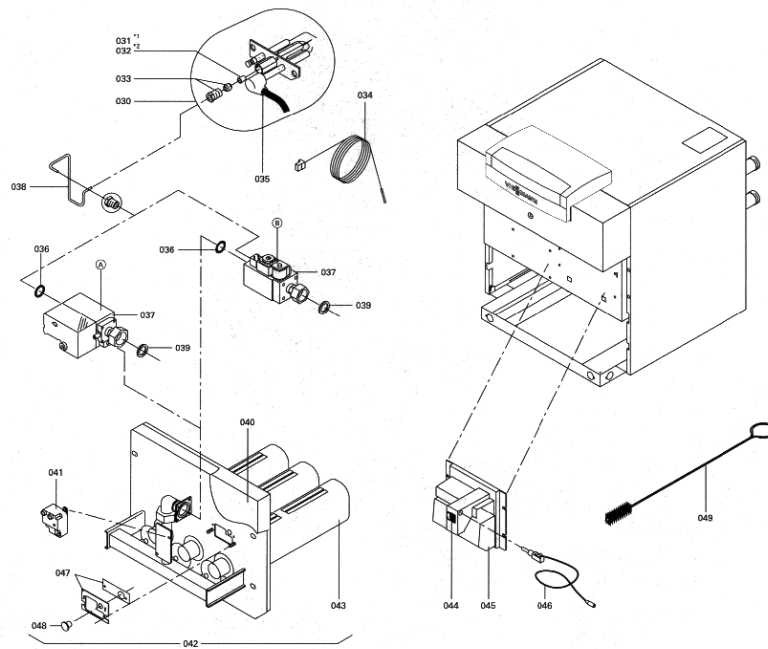

19/20

51851 2014