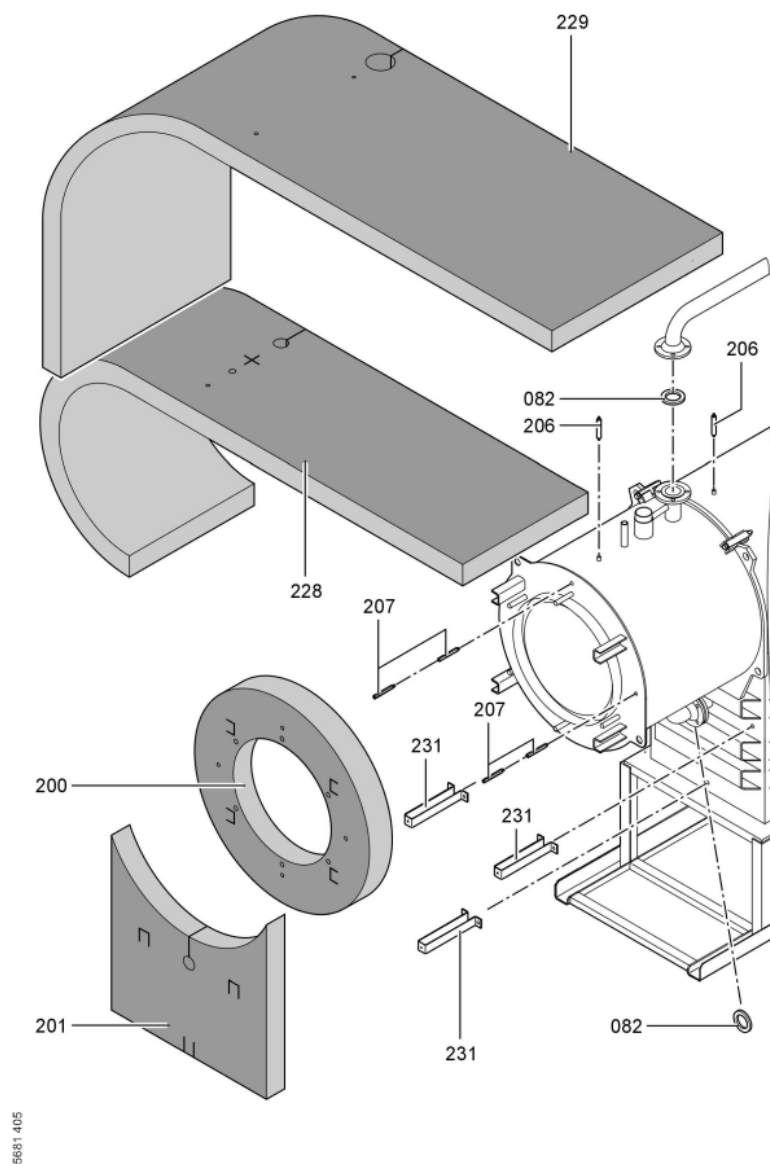

1.2. Graphique 7143184

5661 405