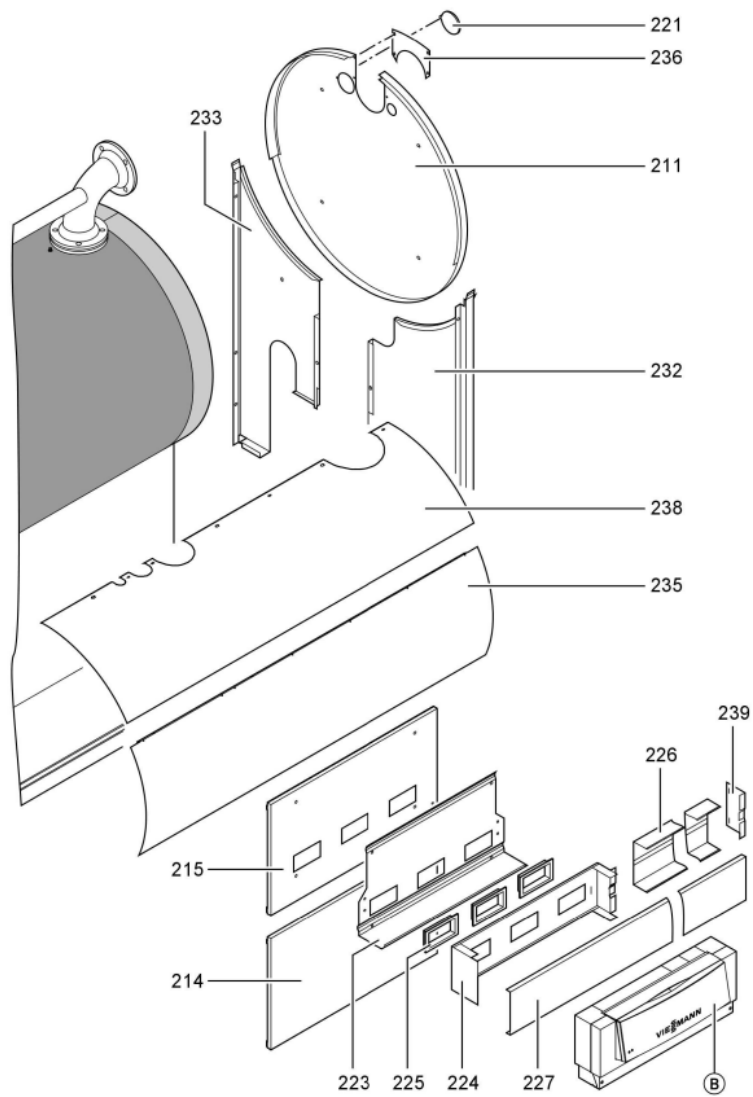

Chaînage 7143184 Chaudière Vitocrossal 300 CT37 635/575kW

0221	7819532	Couvercle plastique sonde	753	1	12.50 EUR
0222	7827388	Zugentlastungsleiste 6-fach	753	1	Sur demande
0223	7816696	Console Arriere	753	1	150.00 EUR
0224	7816697	Console régulation	753	1	151.00 EUR
0225	7819438	Baguette d'angle VR1 / CU3A / VL3C	753	1	9.40 EUR
0226	7827130	Voie de câbles FB 60x150 inf. l=346	754	1	59.00 EUR
0227	7827131	Voie de câbles FB 60 x 150 sup. l=982	754	1	59.00 EUR
0228	7827291	Matelas isolant avant 370-570kW	754	1	108.00 EUR
0229	7827302	Matelas isolant supérieur arrière 570kW	754	1	291.00 EUR
0230	7238792	Cornière fixation arrière VSB/VZB/CT3	756	1	59.00 EUR
0231	7238791	Cornière fixation avant VSB/VZB/CT3	754	1	78.00 EUR
0232	7827179	Tôle arrière droite CT3 370-575kW	756	1	237.00 EUR
0233	7827180	Tôle arrière en bas à gauche CT3 370-575	756	1	237.00 EUR
0234	7827209	Tôle profilée milieu gauche CT3 575kW	756	1	330.00 EUR
0235	7827208	Tôle profilée milieu droit CT3 575kW	756	1	330.00 EUR
0236	7827170	Tôle de couverture CT3 370-575kW	754	1	35.00 EUR
0237	7827207	Tôle lamelles en haut à gauche CT3 575kW	756	1	330.00 EUR
0238	7827206	Tôle lamelles en haut à droite CT3 575kW	756	1	237.00 EUR
0239	7816698	Fixation de Câble	753	1	85.00 EUR
0300	7149291	Colis éléments de montage CT3 170-895kW	754	1	105.00 EUR
0301	5851170	Mont.anl. Vitocrossal 300 CT37	925	1	Sur demande
0302	5681405	Serv.anl. Vitocrossal 300 CT3 170-575	925	1	Sur demande
0303	7220457	Pochette de pieds égalisateur Vertomat	756	1	10.10 EUR
0304	7819549	Mastic Dirko HT (Tube 80 g)	753	1	14.00 EUR
0305	7220585	Colis couvercle pour Vertomat	754	1	13.30 EUR
0306	7159687	Pochette matelas de Fiberfrax	753	1	15.90 EUR
0307	7221642	Pack mastic	756	1	217.00 EUR
0308	5781787	ET-Bildl. Vitocrossal 300 CT37	T6605	1	Sur demande

1.2. Graphique 7143184

5661 405

5661 405

26

5681-405

5661 405

5681 405