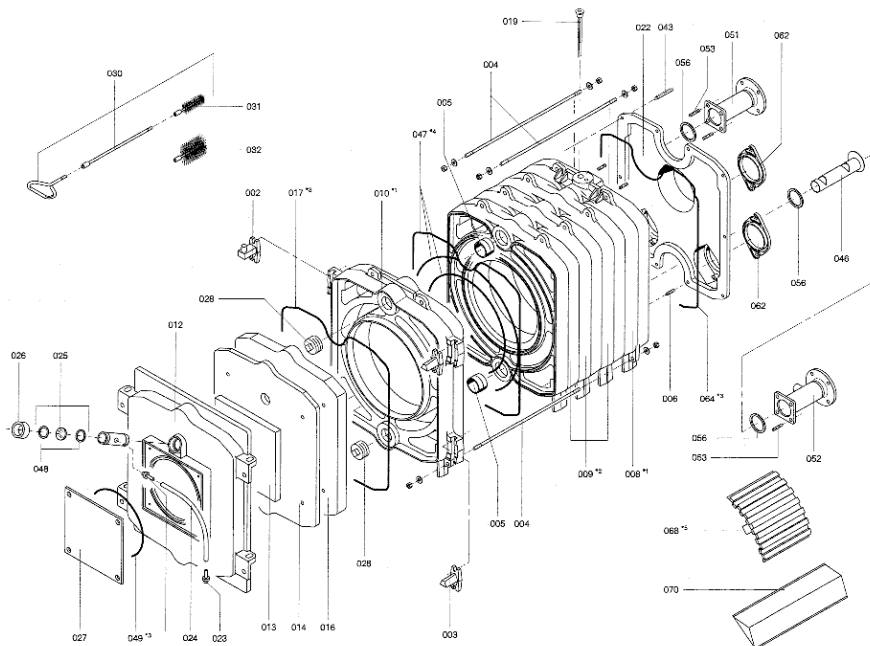

1.2. Graphique 7223758

5786-414 TR 387

Sevfe 2

5786-414 TR