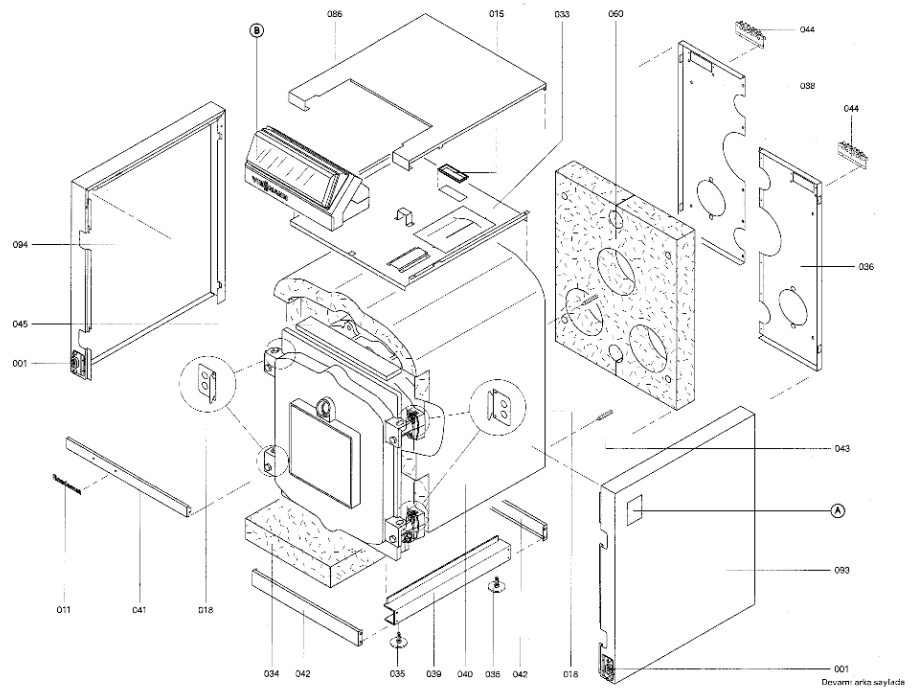

1.2. Graphique 7223758

5786-414 TR 387

Sevfe 2

5786-414 TR