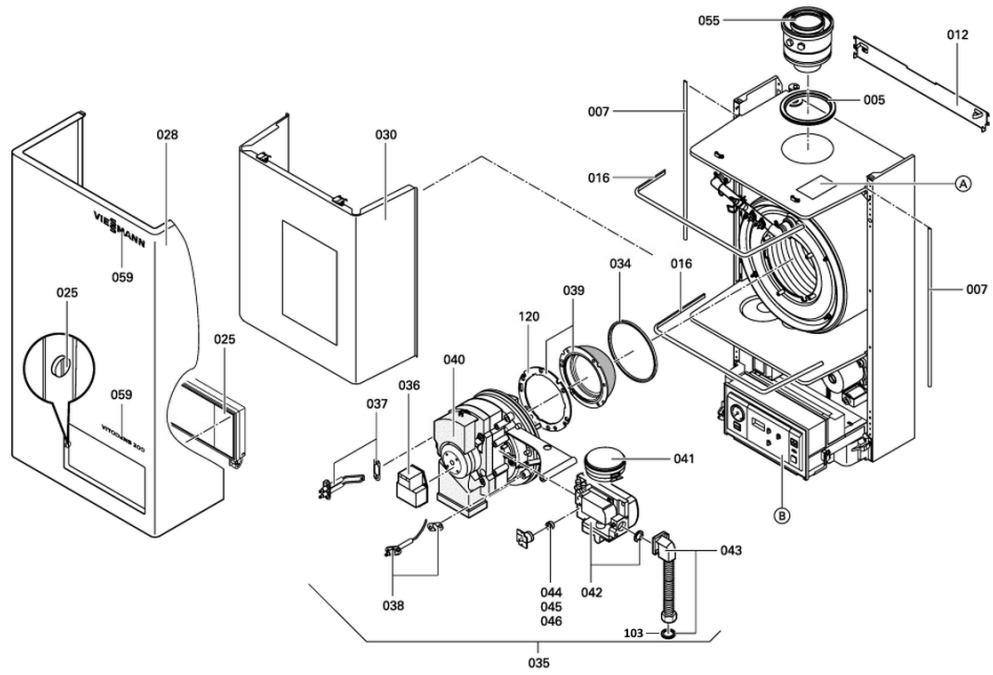

1.2. Graphique 7143473