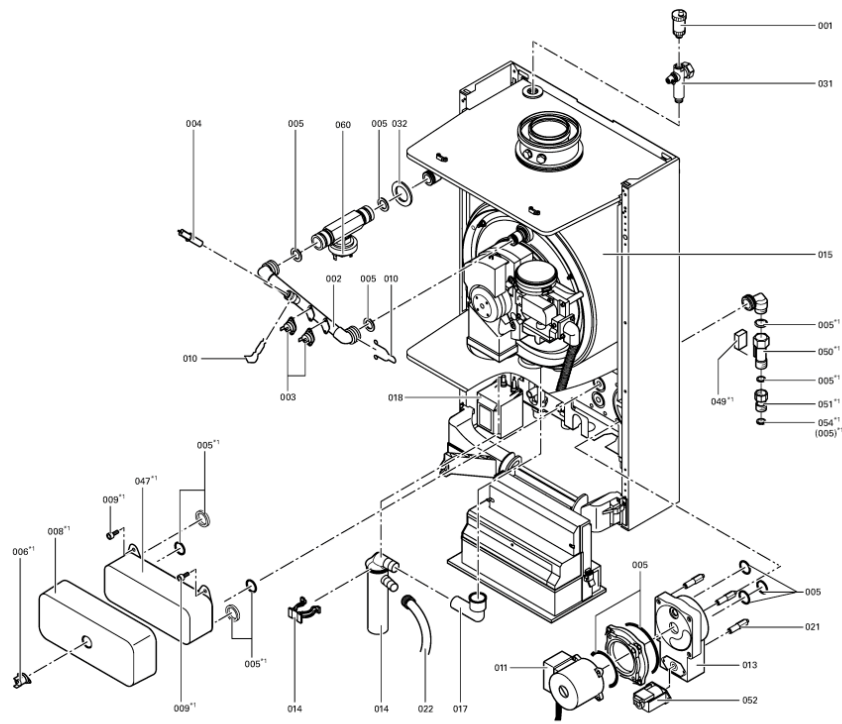

5781 772 9/2003

Seite 1 von 3