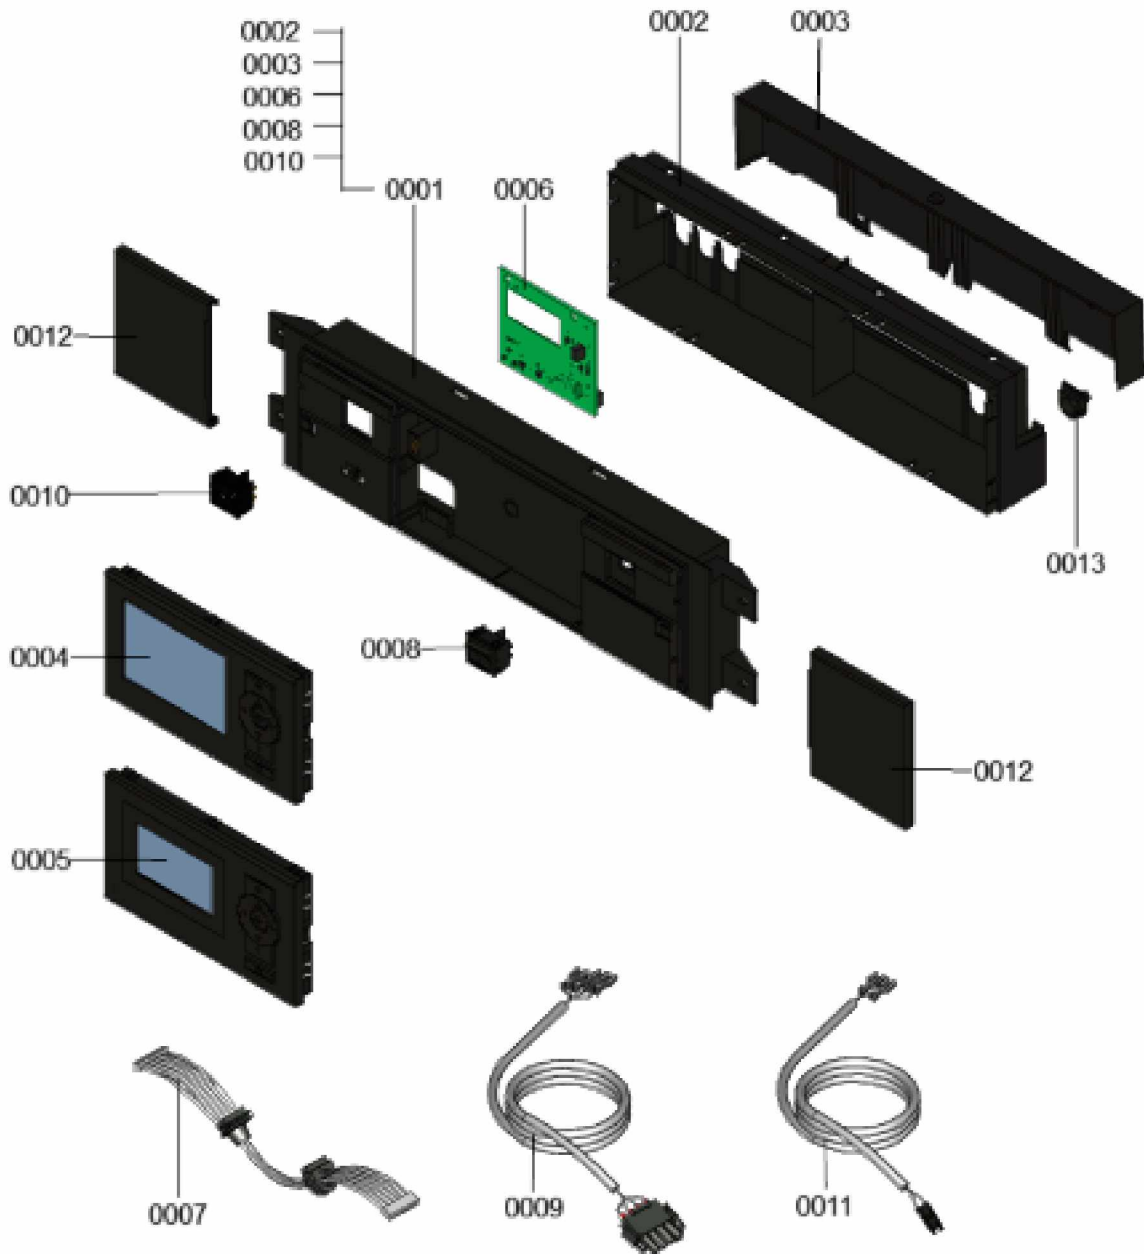

1.2. Graphique 7360211

1. Liste des pièces 7360247 Panneau

1.1. Liste des pièces

Position	N° produit.	Désignation	GrpMat	Quantité	Prix catalogue / pc.
0001	7863415	Module de commande	754	1	166.00 EUR
0002	7863491	Cache module de commande	754	1	31.00 EUR
0003	7863490	Couvercle cache module de commande	754	1	34.00 EUR
0004	7862296	Vitotronic 200 HO1B	754	1	397.00 EUR
0005	7661174	Vitotronic 100 type HC1B	648	1	286.00 EUR
0006	7855816	Platine SA168 A10	754	1	186.00 EUR
0007	7863410	Nappe de câbles avec manchons pour câble	754	1	12.70 EUR
0008	7834771	Interrupteur d'alimentation électrique	752	1	20.00 EUR
0009	7863413	Câble d'alimentation électrique interne	754	1	13.30 EUR
0010	7863414	Touche Reset	754	1	13.30 EUR
0011	7863411	Câble touche Reset	754	1	10.00 EUR
0012	7855813	Cache coulissant droite/gauche	754	1	13.30 EUR
0013	7841482	Inserts de câble (10 pièces)	752	1	20.00 EUR

1.2. Graphique 7360247

1. Liste des pièces 7360282 Chaudière

1.1. Liste des pièces

Position	N° produit.	Désignation	GrpMat	Quantité	Prix catalogue / pc.
0002	7818798	Pied réglable (1 pièces) Vitocell	749	1	6.50 EUR
0003	7858093	Tôle de sécurité	754	1	23.00 EUR
0004	7859342	Jeu d'accessoires pour tôle de sécu	754	1	33.00 EUR
0005	7855626	Couvercle avec joint de serrage	754	1	183.00 EUR
0006	7856699	Sonde de température NTC DUPLEX 10K1	754	1	52.00 EUR
0007	7856855	Tôle de fixation	754	1	33.00 EUR
0008	7828796	Siphon	754	1	32.00 EUR
0009	7856697	Manchette de raccordement à la chaudière	754	1	213.00 EUR
0010	7867068	Bague d'étanchéité à double lèvres DN200	754	1	66.00 EUR
0011	7867067	Bague d'étanchéité à double lèvres DN206	754	1	66.00 EUR
0012	7868495	Bouchon KAS	754	1	8.00 EUR