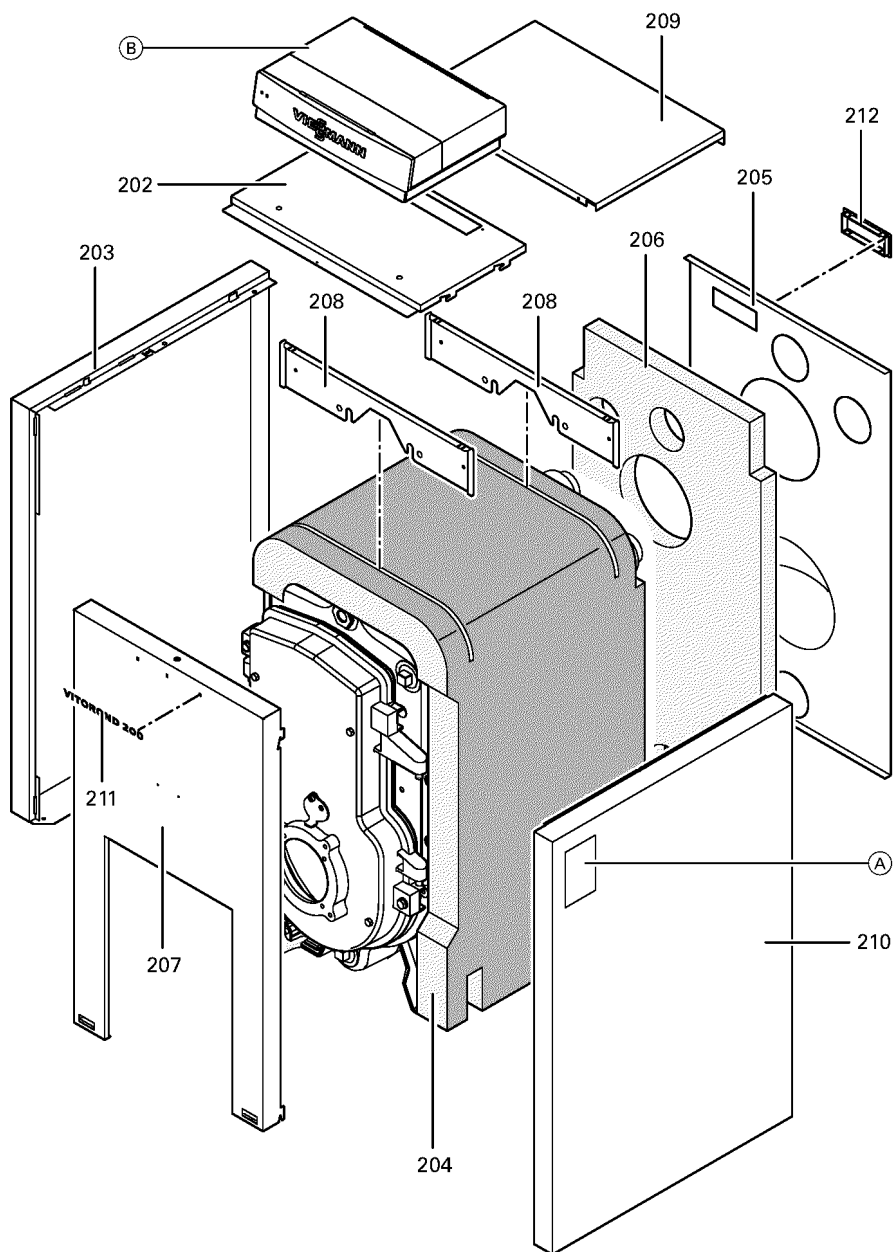

1.2. Graphique 7185337

5681 564