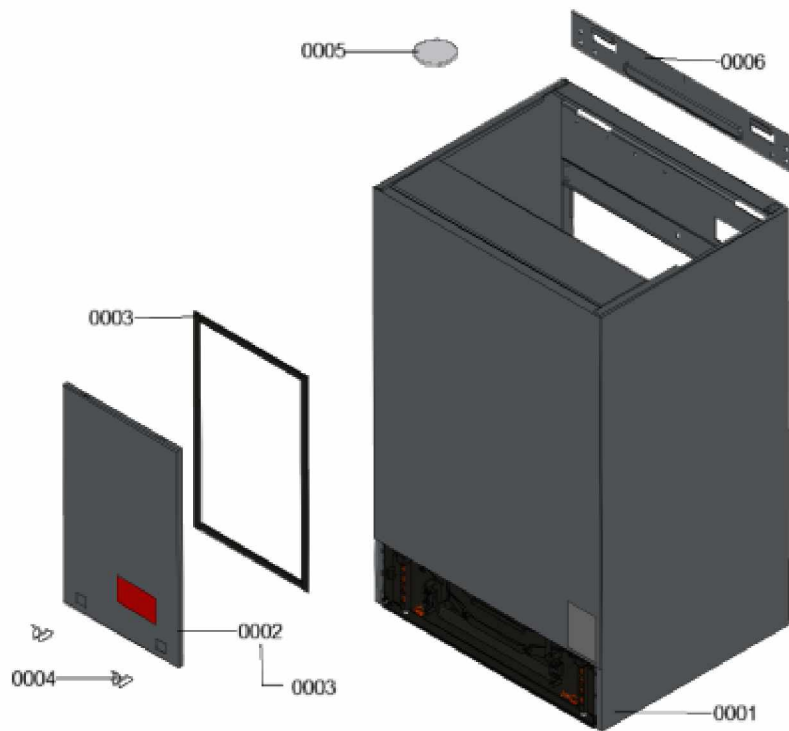

1.2. Graphique 7358201