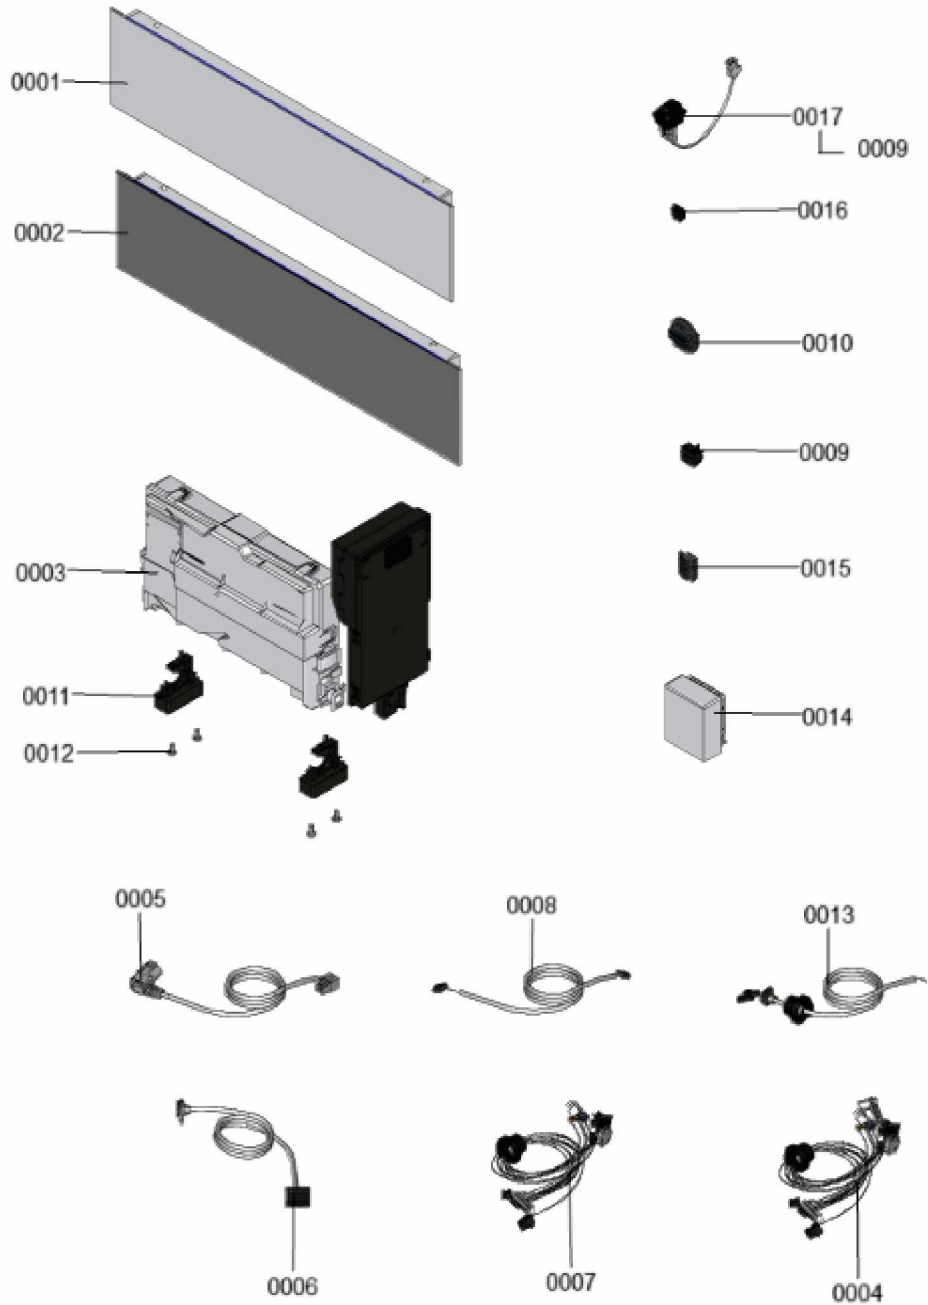

1.2. Graphique 7911065