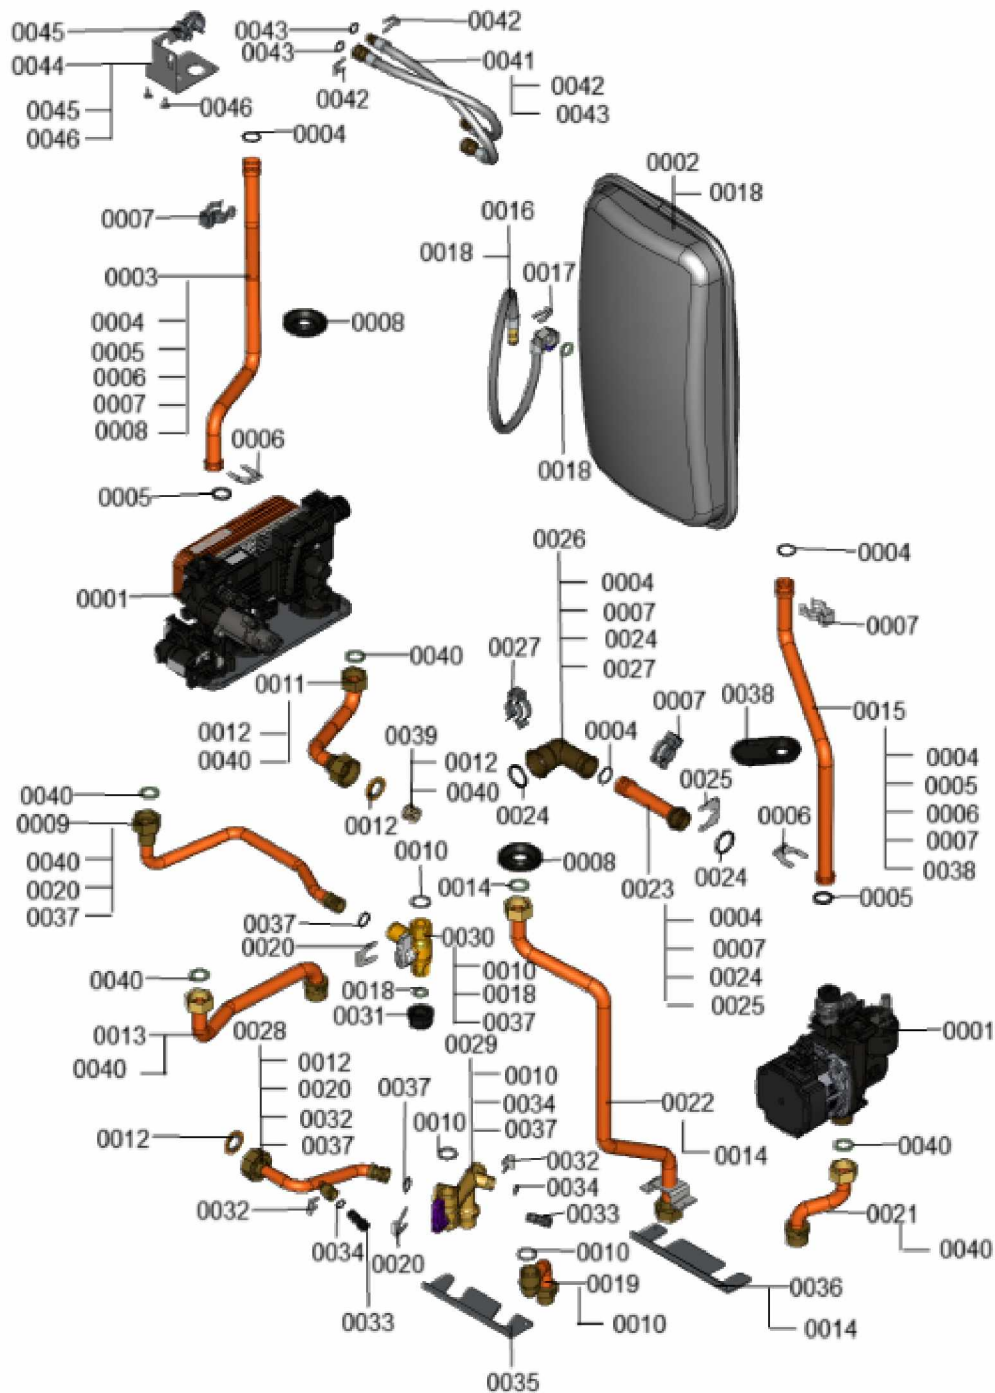

1.2. Graphique 7911069