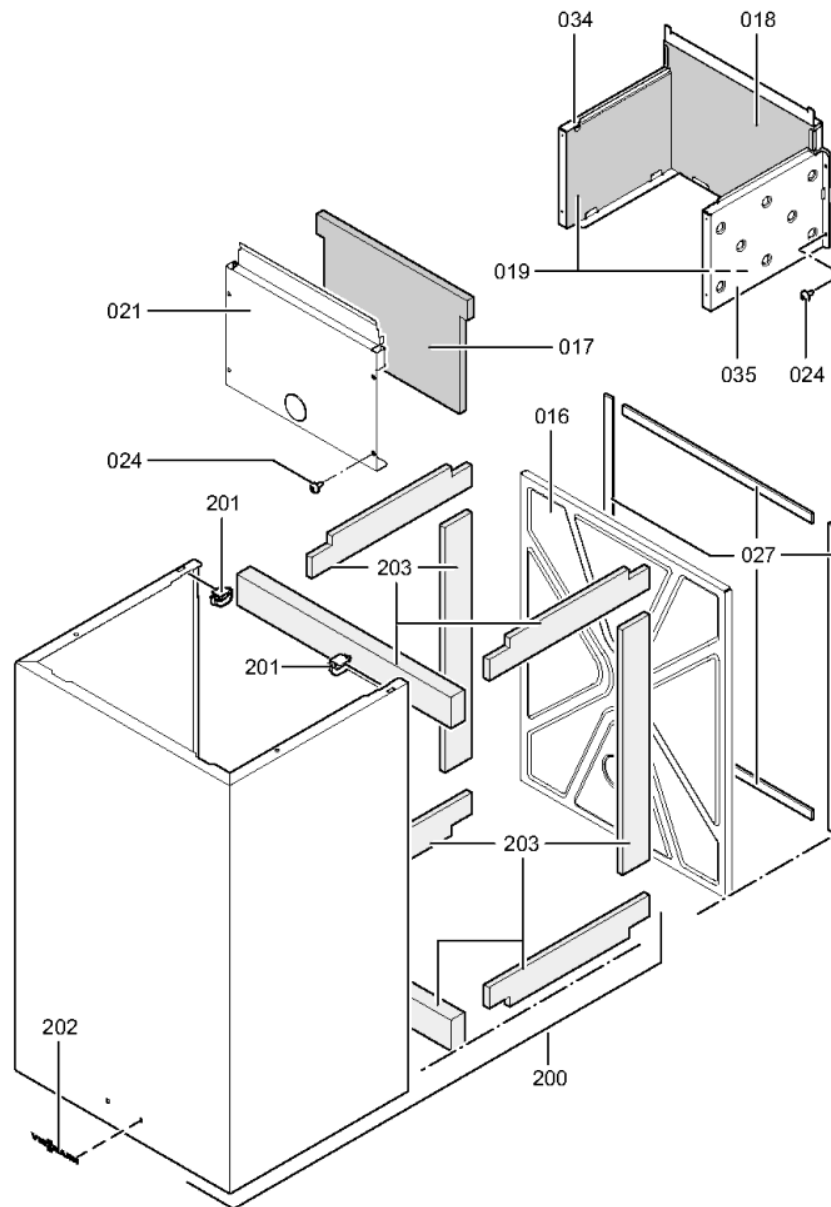

1.2. Graphique 7427734

5418 196