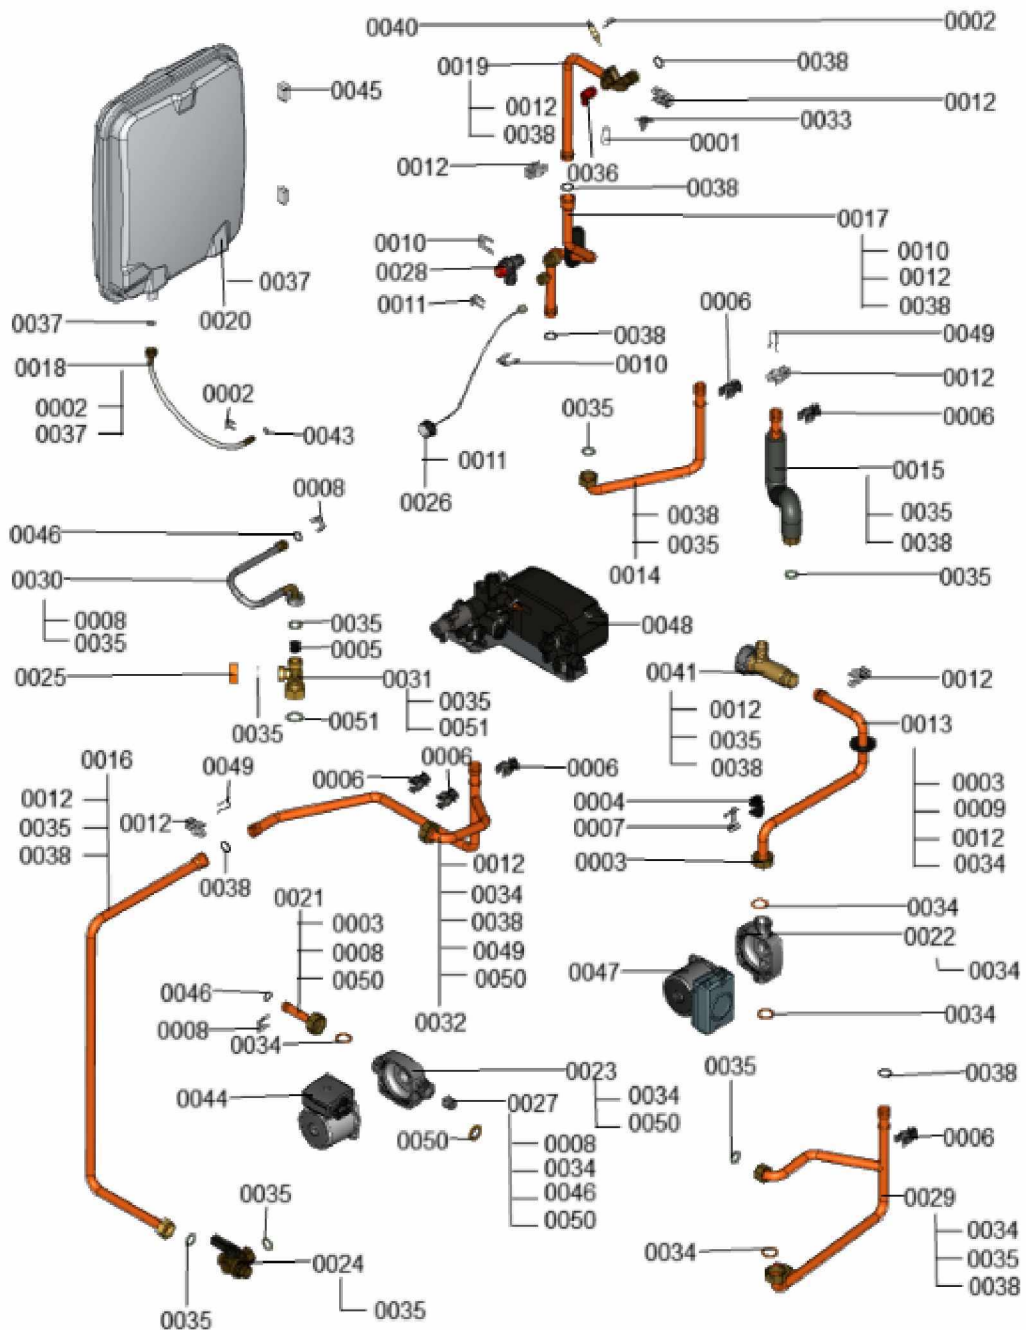

1.2. Graphique 7124980