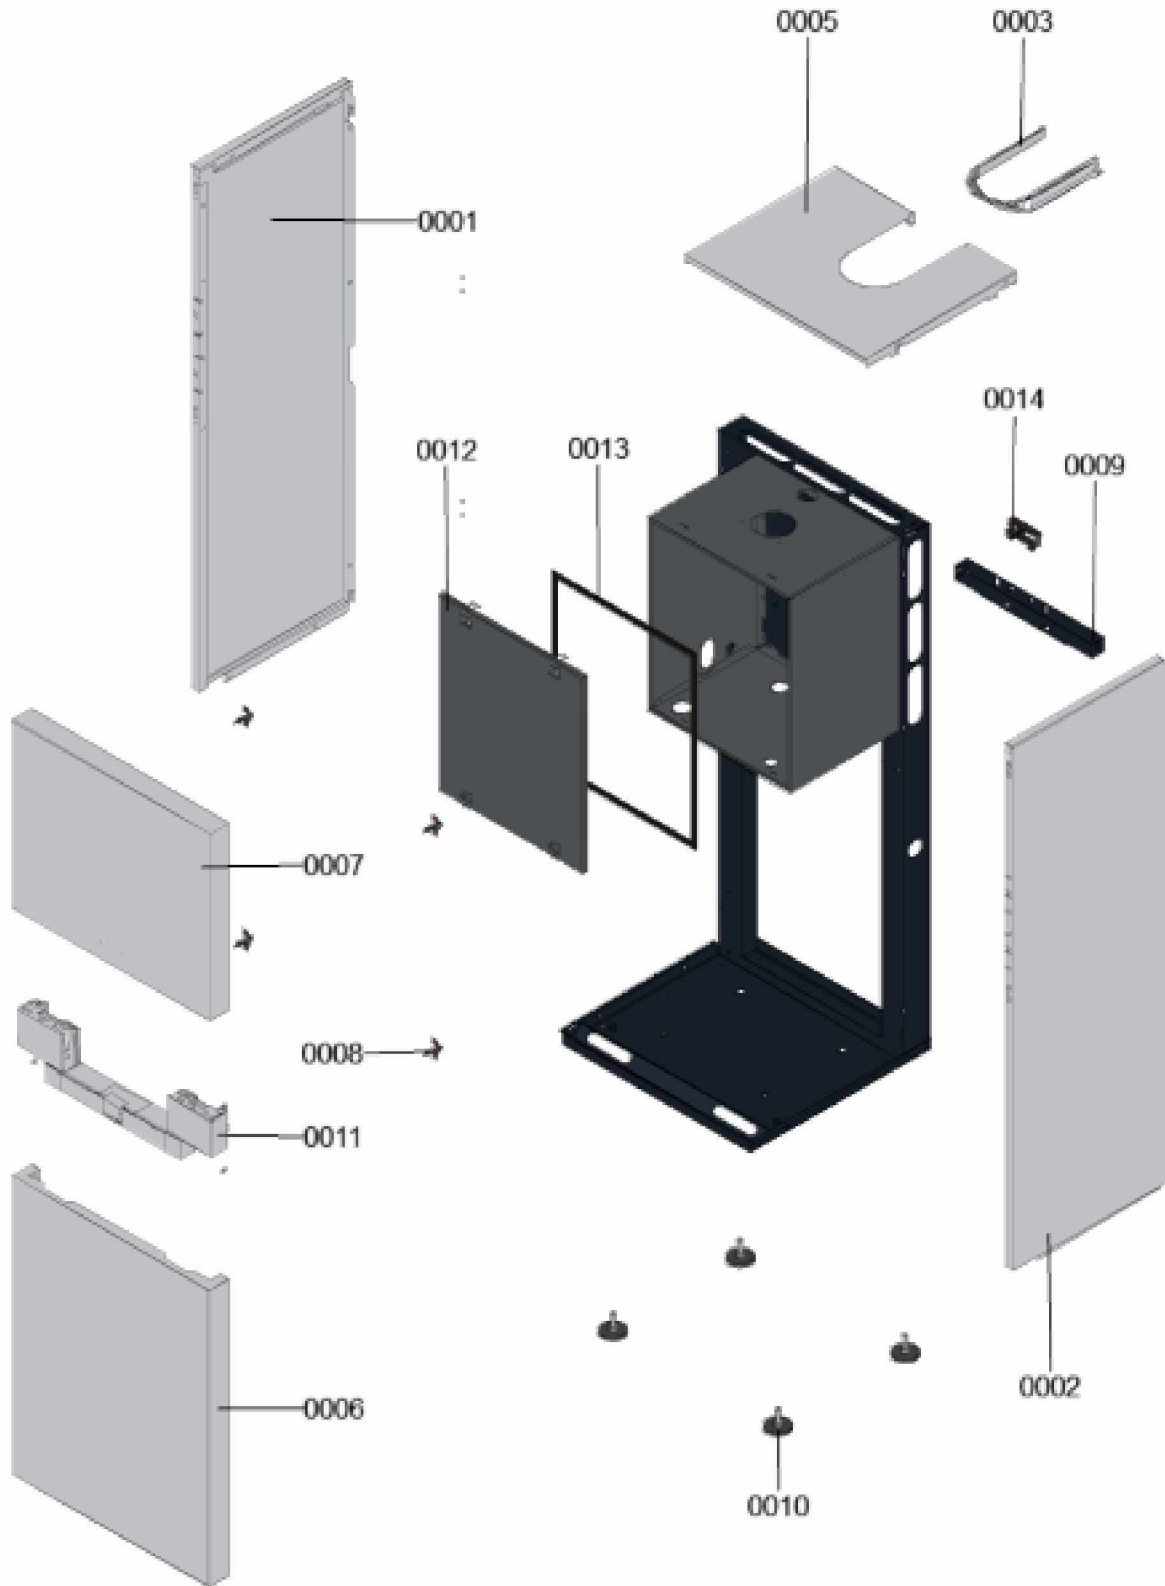

1.2. Graphique 7359475