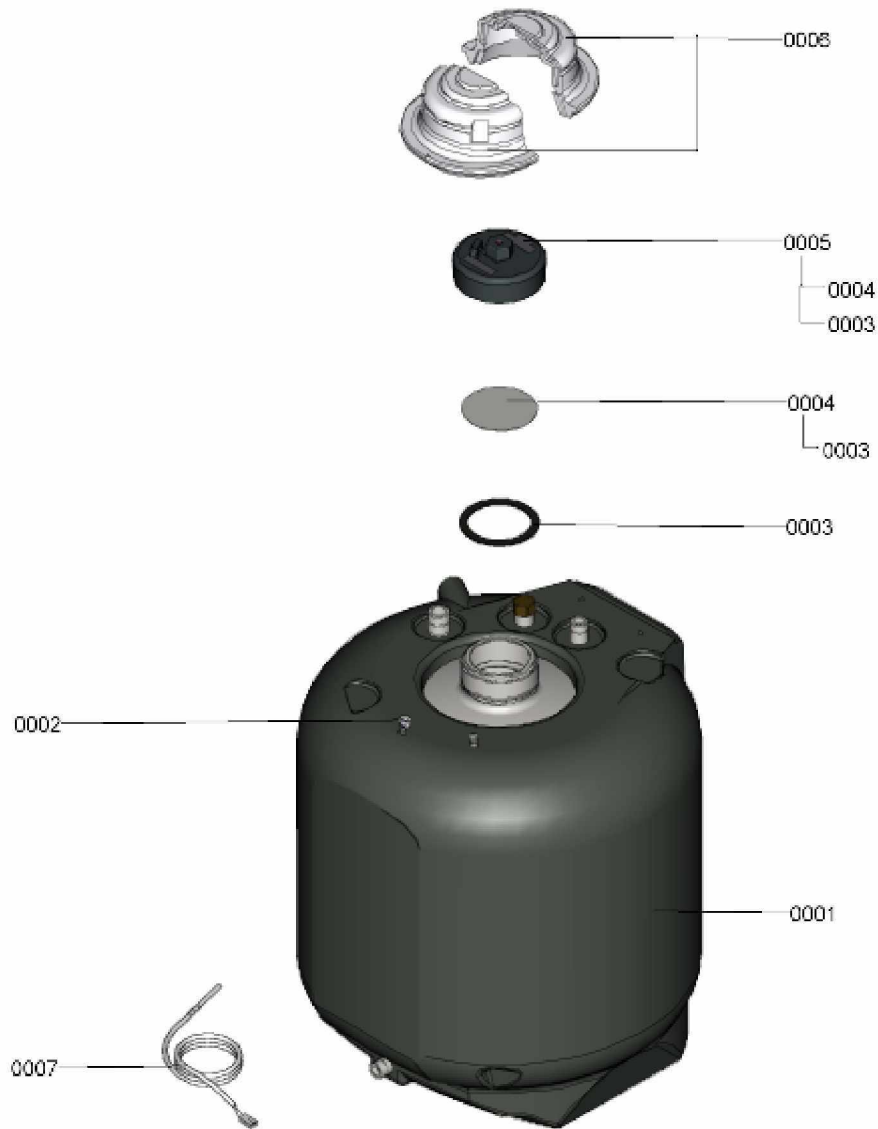

1.2. Graphique 7124976