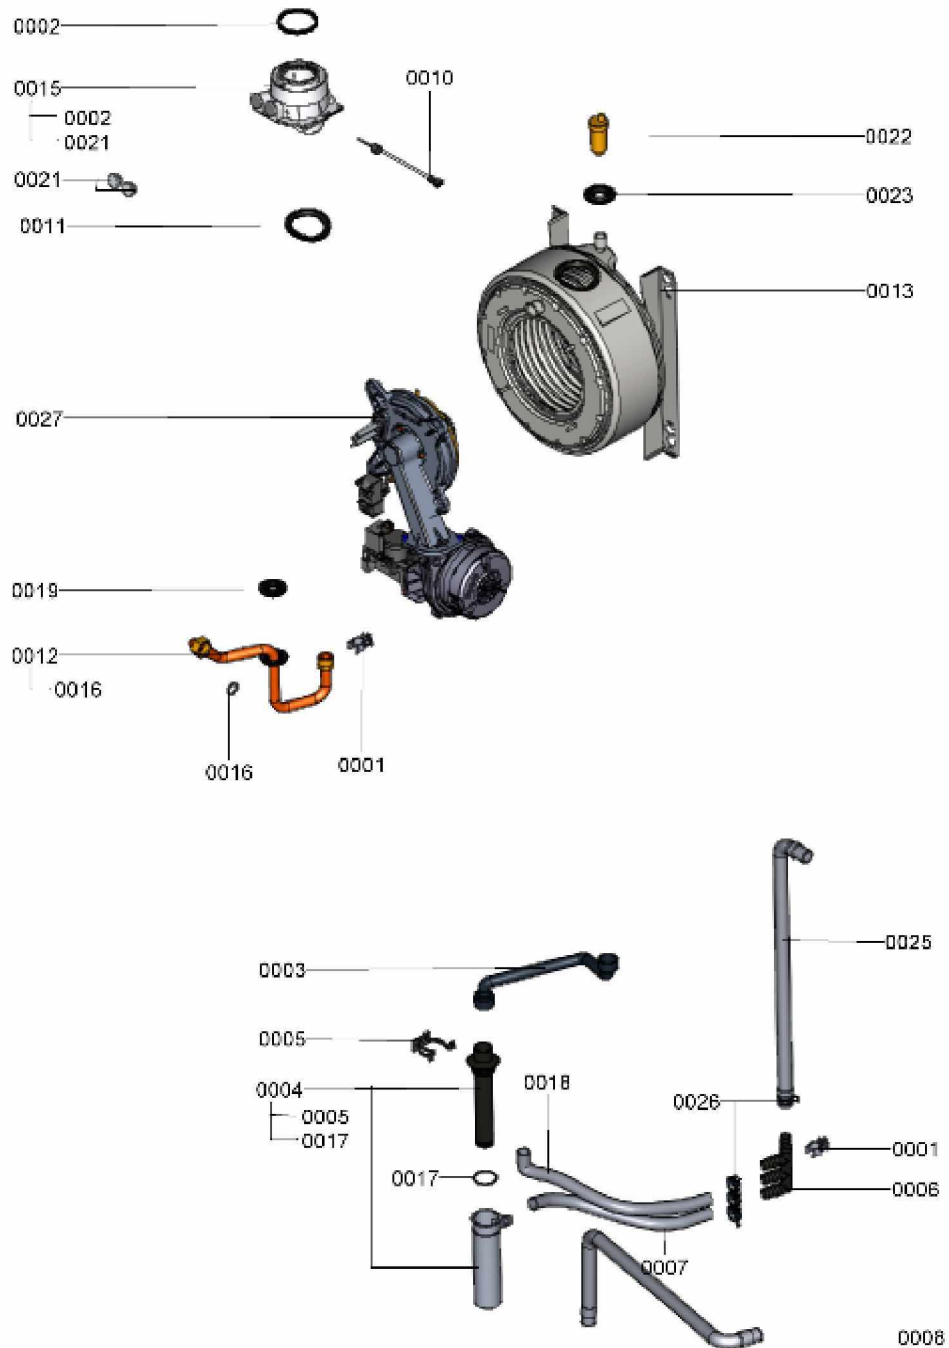

1. Liste des pièces 7121247 Générateur de chaleur

1.1. Liste des pièces

Position	N° produit.	Désignation	GrpMat	Quantité	Prix catalogue / pc.
0001	7831674	Clips tube D=18 / 1,5	754	1	10.70 EUR
0002	7826471	Joint sortie de fumée D= 60	754	1	8.10 EUR
0003	7831521	Flexible de condensat 26kW	754	1	23.00 EUR
0004	7831624	Siphon	754	1	23.00 EUR
0005	7831677	Clips de fixation B2xx 19-35	754	1	7.20 EUR
0006	7826932	Récupérateur de condensats	754	1	7.80 EUR
0007	7833139	Flexible 19 x 290 ondulé	754	1	31.00 EUR
0008	7827917	Tube de condensats	754	1	20.00 EUR
0010	7822767	Sonde de fumées	754	1	39.00 EUR
0011	7827995	Passe-câble DN60	754	1	11.50 EUR
0012	7836362	Tube de gaz 26 kW	754	1	60.00 EUR
0013	7833691	Echangeur de chaleur	737	1	1,461.00 EUR
0015	7826490	Manchette de raccordement à la chaudière	754	1	44.00 EUR
0016	7826217	Joints toriques 17 x 24 x 2 (5 pièces)	754	1	8.20 EUR
0017	7828007	Joint torique 35,4 x 3,59 (5 joints)	754	1	12.70 EUR
0018	7825486	Flexible d'évacuation des condensats	754	1	11.50 EUR
0019	7827997	Passe-câble	754	1	32.00 EUR
0021	7822742	Bouchons (2x) pour manchette de rdt	754	1	12.80 EUR
0022	7819971	Purgeur d'air automatique G 3/8"	754	1	16.50 EUR
0023	7831812	Passe-câble d.54/18 (5 pièces)	754	1	42.00 EUR
0025	7818021	Tube des condensats	754	1	13.10 EUR
0026	7827429	Collier à ressort DN 25 (5 unités)	754	1	13.00 EUR
0027	7121249	Brûleur	T6999	1	Sur demande

1.2. Graphique 7121247

1. Liste des pièces 7124976 Ballon

1.1. Liste des pièces

Position	N° produit.	Désignation	GrpMat	Quantité	Prix catalogue / pc.
0001	7843944	Speicher montiert 100L	754	1	Sur demande
0002	7819661	Serre câble	749	1	6.20 EUR
0003	7819666	Joint Horicell/Verticell/Vitocell 300	749	1	13.30 EUR
0004	7819646	Disque de maintien pour joint boiler 4"	749	1	20.00 EUR
0005	7819665	Trappe de visite réservoir 4"	749	1	72.00 EUR
0006	7831728	Isolant 4"	754	1	27.00 EUR
0007	7834379	Sonde ECS NTC 10k	754	1	84.00 EUR