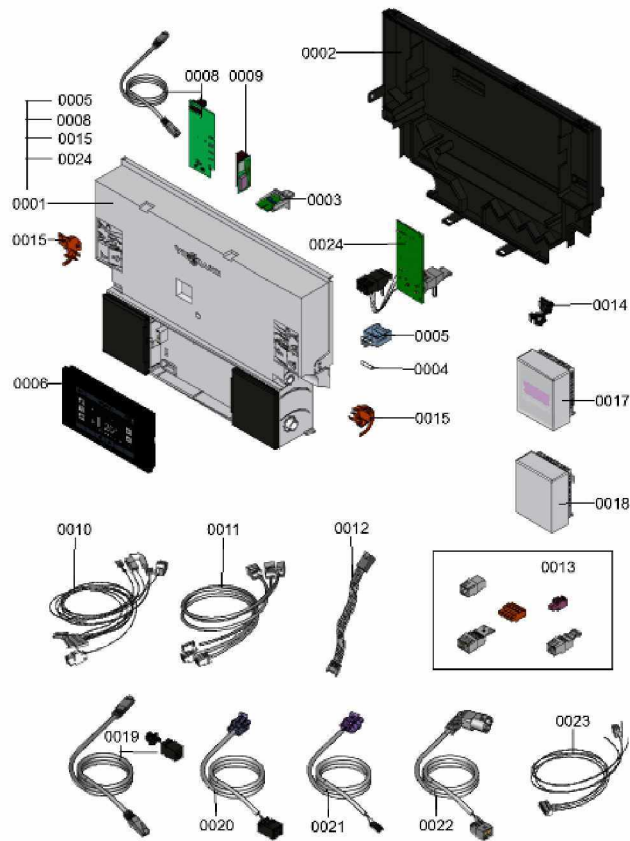

1.2. Graphique 7359459