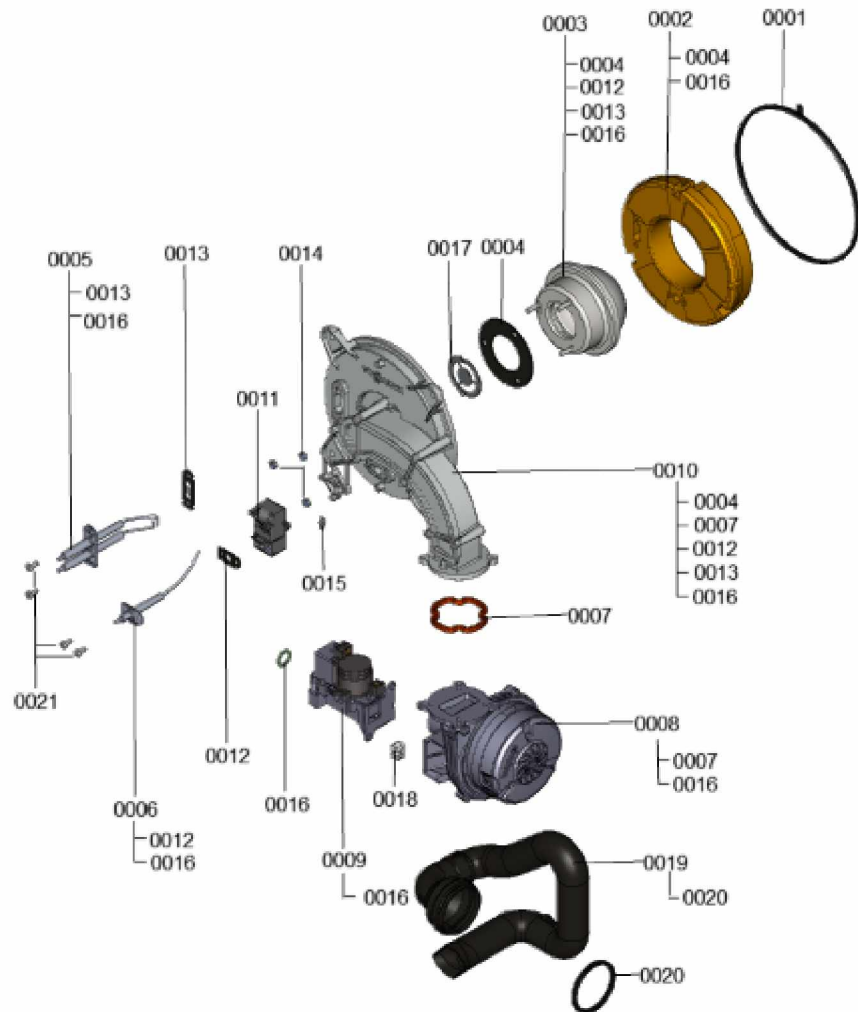

1.2. Graphique 7359475

1. Liste des pièces 7121249 Brûleur

1.1. Liste des pièces

Position	N° produit.	Désignation	GrpMat	Quantité	Prix catalogue / pc.
0001	7826500	Joint de brûleur (1 pièce)	754	1	29.00 EUR
0002	7828348	Anneau réfractaire	754	1	57.00 EUR
0003	7826502	Grille brûleur D=113	754	1	236.00 EUR
0004	7826503	Joints grille brûleur	754	1	17.40 EUR
0005	7874312	Electrodes allumage APM	754	1	42.00 EUR
0006	7839039	Electrode d'ionisation 26/35kW	754	1	43.00 EUR
0007	7829796	Joint sortie ventilateur	754	1	14.00 EUR
0008	7835765	Ventilateur radial NRG118 / 660 UPM	754	1	281.00 EUR
0009	7836324	Bloc combiné gaz CES10	754	1	157.00 EUR
0010	7826509	Porte de brûleur	754	1	117.00 EUR
0011	7835633	Transformateur d'allumage	754	1	52.00 EUR
0012	7827031	Joint électrode d'ionisation (5 pièces)	754	1	12.90 EUR
0013	7827025	Joint électrode d'allumage (5 pièces)	754	1	14.10 EUR
0014	7835798	Ecrou hexagonal M6	754	1	4.90 EUR
0015	7819839	Fiche plate	754	1	10.90 EUR
0016	7826217	Joints toriques 17 x 24 x 2 (5 pièces)	754	1	8.20 EUR
0017	7836206	Accroche-flamme B2TA 35kW	754	1	32.00 EUR
0018	7833977	Injecteur gaz 05 blanc	754	1	12.10 EUR
0019	7827959	Rallonge venturi type 2	754	1	29.00 EUR
0020	7839450	Joint DN65 (1 pièce)	754	1	12.10 EUR
0021	7862025	Vis cylindrique M6x16 (5 pièces)	754	1	13.20 EUR

1.2. Graphique 7121249

1. Liste des pièces 7124979 Hydraulique

1.1. Liste des pièces

Position	N° produit.	Désignation	GrpMat	Quantité	Prix catalogue / pc.
0002	7827943	Clips D=8 (5 pièces)	754	1	8.70 EUR
0006	7836369	Module hydraulique retour	754	1	49.00 EUR
0007	7828042	Bouchon D=8/ D=10	754	1	14.00 EUR
0008	7843940	Echangeur de chaleur à plaques	754	1	123.00 EUR
0009	7827944	Clip D=10 (5 pièces)	754	1	11.30 EUR
0011	7827932	Moteur pas à pas	754	1	75.00 EUR
0012	7827933	Joint profilé (4 pièces)	754	1	9.40 EUR
0013	7819967	Sonde de température	754	1	49.00 EUR
0014	7836283	Module hydraulique départ	754	1	152.00 EUR
0015	7826216	Joint torique 9,6 x 2,4 (5pcs)	754	1	13.60 EUR