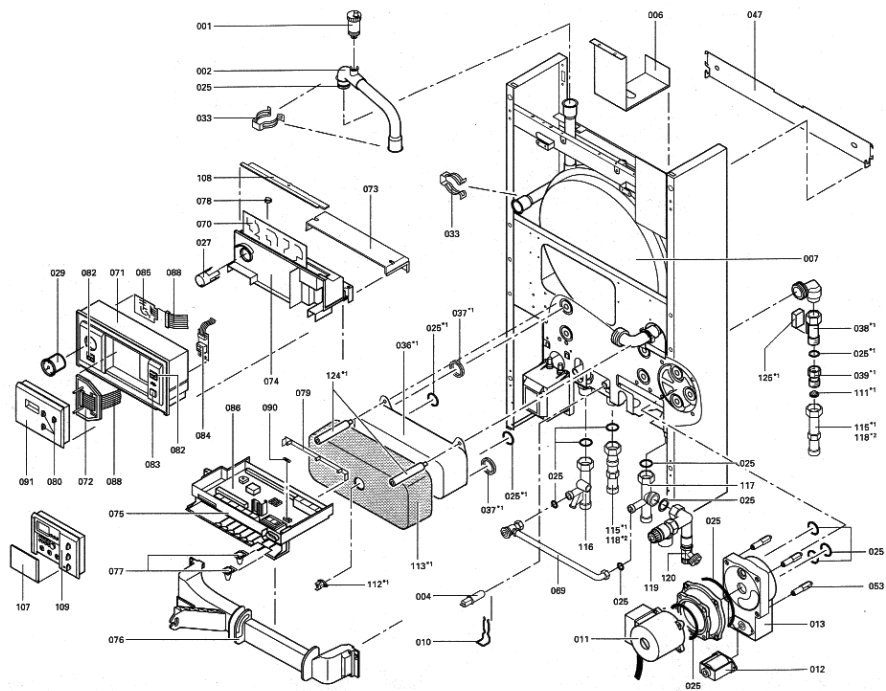

8781 869 899