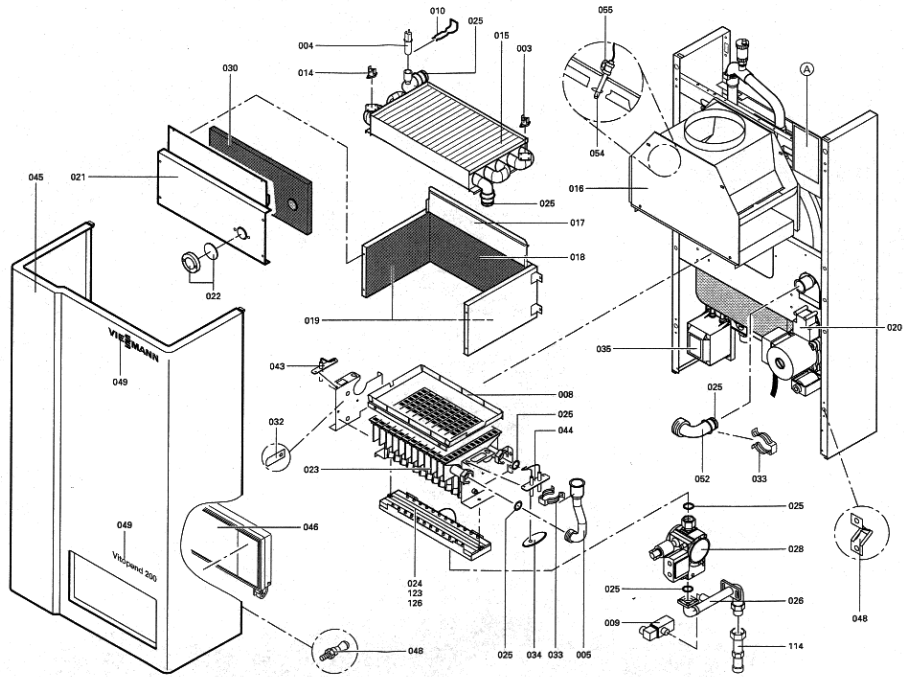

1.2. Graphique 7520696