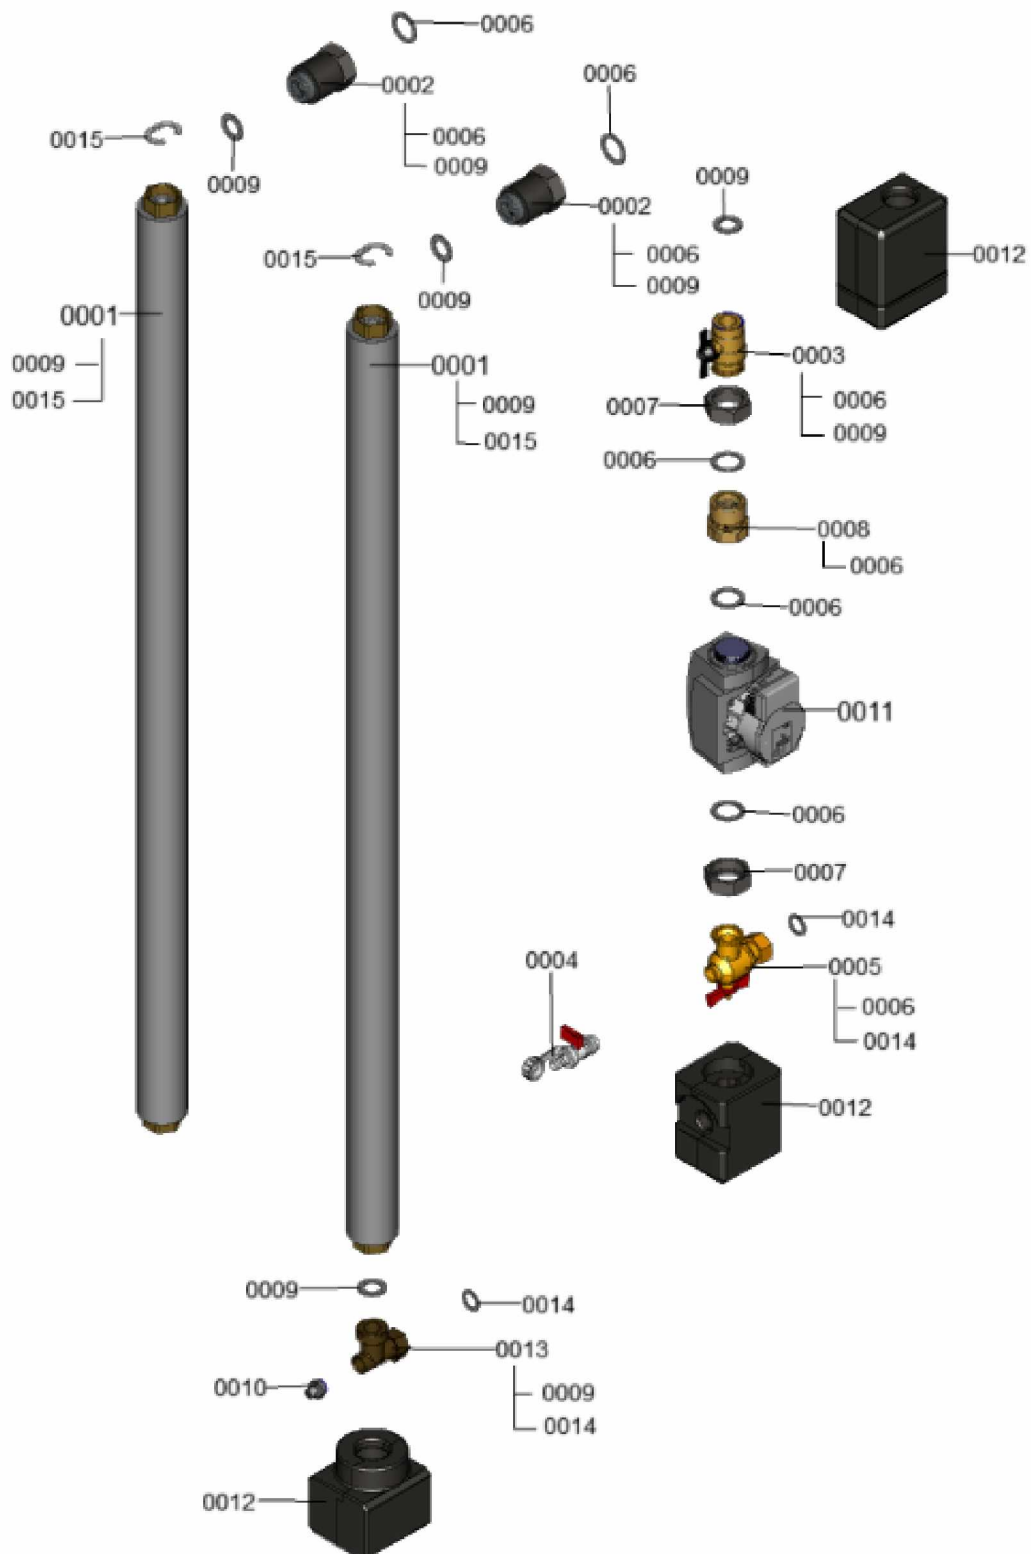

1.2. Graphique 7359087