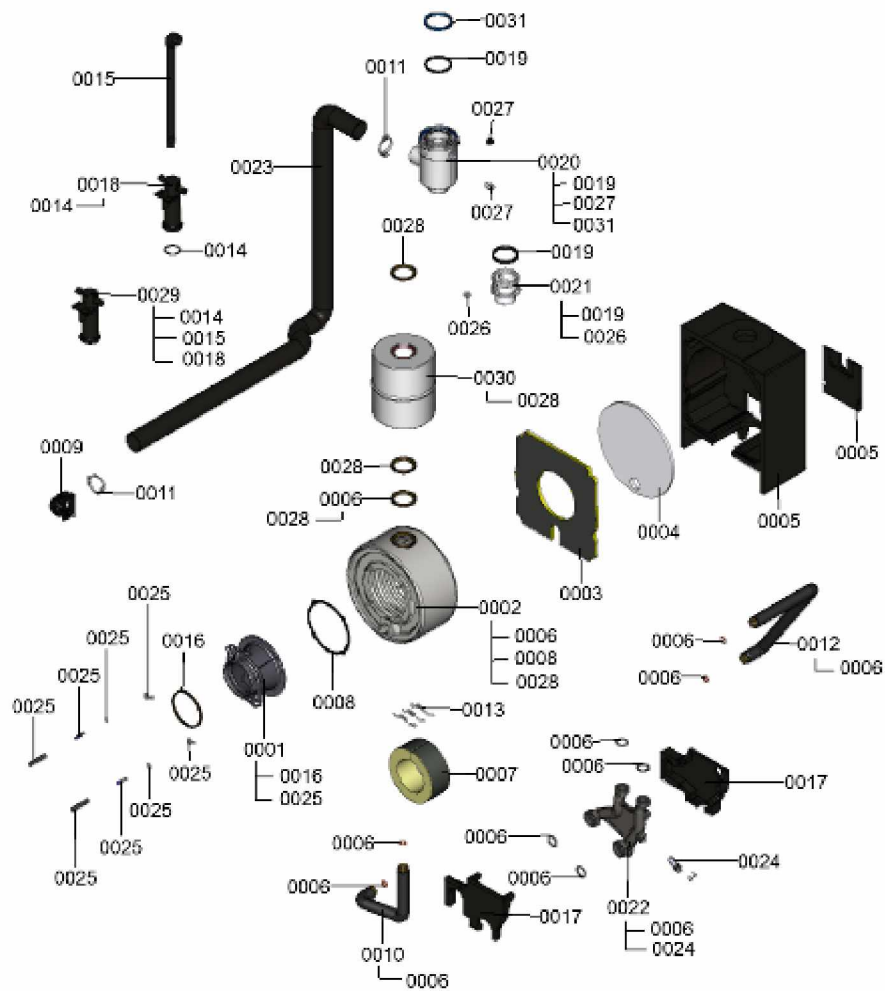

### 1.1. Liste des pièces

Position	N° produit.	Désignation	GrpMat	Quantité	Prix catalogue / pc.
0001	7835259	Buse de fumée D=130	753	1	297.00 EUR
0002	7837202	Echangeur de chaleur fioul à condens.	753	1	1,156.00 EUR
0003	7835230	Matelas isolant avant échangeur	753	1	67.00 EUR
0004	7835724	Matelas isolant arrière échangeur	753	1	93.00 EUR
0005	7835325	Isolation de l'échangeur de chaleur	753	1	75.00 EUR
0006	7832308	Kit joints WT Gr.1	753	1	22.00 EUR
0007	7824216	Matelas isolant tube de fumée échangeur	753	1	29.00 EUR
0008	7822427	Joint Viton (1 pièce)	753	1	22.00 EUR
0009	7825030	Adaptateur d'aspiration Vitorond 15-33kW	753	1	53.00 EUR
0010	7834243	Conduite avant échangeur de chaleur	753	1	52.00 EUR
0011	7823926	Collier de flexible	753	1	28.00 EUR
0012	7834242	Conduit ondulé arrière échangeur chaleur	753	1	58.00 EUR
0013	7077973	Sachet avec 4 ressorts	754	1	10.50 EUR
0014	7837610	Joint plat	753	1	21.00 EUR
0015	7837609	Flexible annelé 19x70/300	753	1	29.00 EUR
0016	7824329	Joint fumées Vitolaplus (1 pièce)	753	1	18.80 EUR
0017	7835246	Isolation collecteur départ/retour	753	1	31.00 EUR
0018	7837608	Siphon	753	1	24.00 EUR
0019	7836843	Joint conduit de fumées D=80 (1 pièce)	753	1	48.00 EUR
0020	7455737	Manchette de raccordement 80/125-65	753	1	131.00 EUR
0021	7197601	Manchette de raccordement D=70/80	723	1	49.00 EUR
0022	7839987	Collecteur départ-retour 18-33kW	753	1	199.00 EUR
0023	7832472	Tube version ventouse DN65 x 2000	753	1	107.00 EUR
0024	7840130	Vanne bipasse D=22 avec joints toriques	753	1	27.00 EUR
0025	7475529	Colis entretoises (2 pièces)	753	1	199.00 EUR
0026	7834013	Bouchon M14 avec joint	753	1	8.20 EUR
0027	7820974	Bouchons pour mesure	754	1	32.00 EUR
0028	7836514	Manchette de passage	753	1	18.60 EUR
0029	7485922	Siphon complet	753	1	28.00 EUR
0030	7587218	Piège à sons DN 70	723	1	275.00 EUR
0031	7832150	Joint d'étanchéité admission d'air D=80	752	1	9.70 EUR

## 1. Liste des pièces 7359078 Chaudière

## 1. Liste des pièces 7359114 Ballon