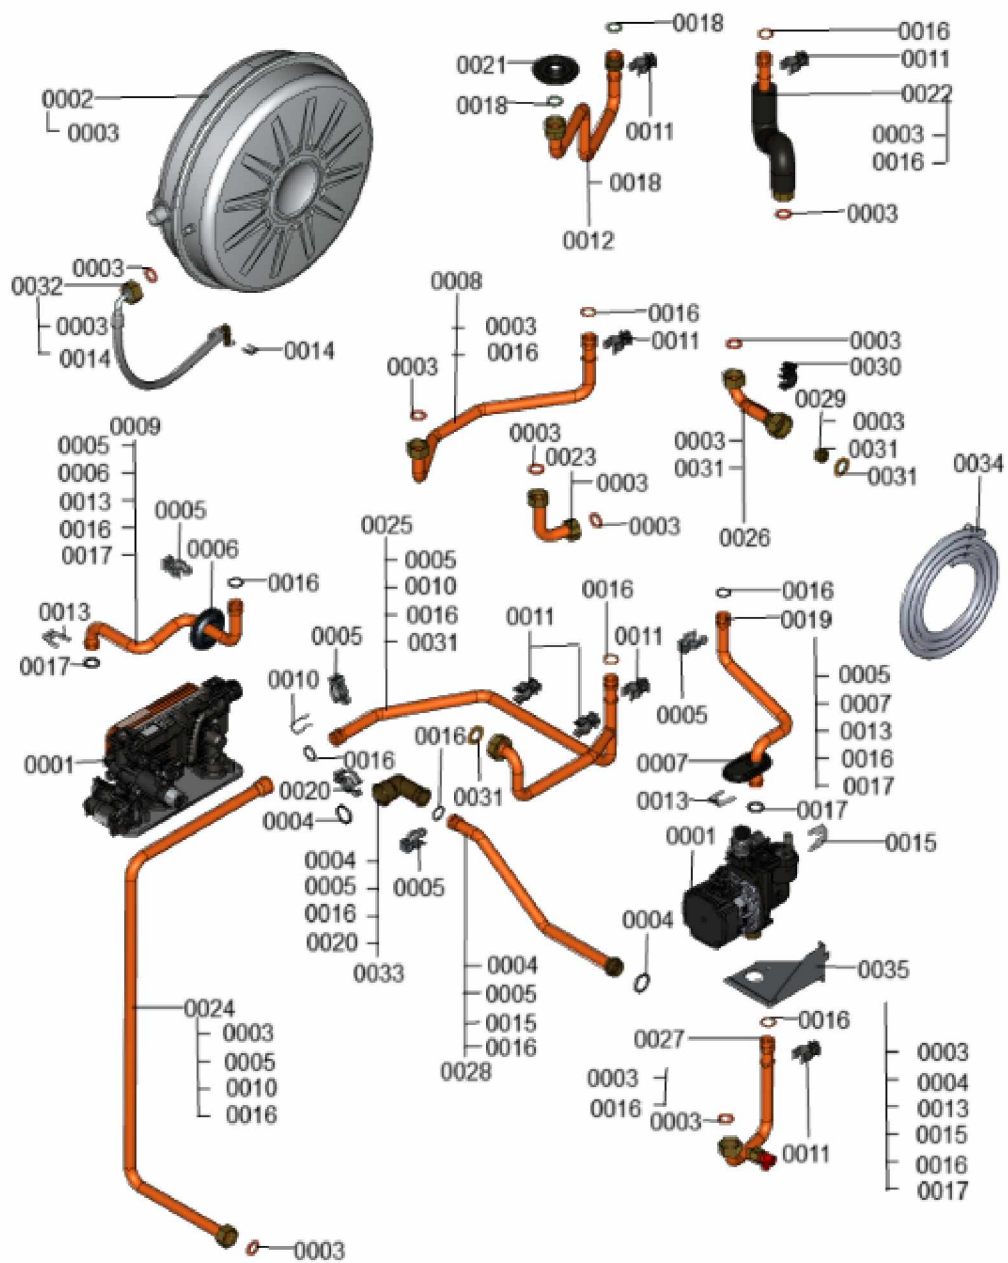

1.2. Graphique 7358182

1. Liste des pièces 7360480 Hydraulique

1.1. Liste des pièces

Position	N° produit.	Désignation	GrpMat	Quantité	Prix catalogue / pc.
0001	7859042	Capteur de pression	754	1	57.00 EUR
0002	7826216	Joints torique 9,6 x 2,4 (5pcs)	754	1	13.00 EUR
0003	7827425	Clip D=8 étroit (5 unités)	754	1	9.40 EUR
0004	7828750	Purgeur d'air	754	1	29.00 EUR
0005	7861346	Clip D=18 (5 pcs)	754	1	5.80 EUR
0006	7828766	Joint torique 17x4 (5 pièces)	754	1	14.00 EUR
0007	7831415	Joints toriques (5 pièces) 19,8 x 3,6	754	1	13.30 EUR
0008	7831422	Vis PT 50 x 12 (5 p.)	754	1	13.30 EUR
0009	7837892	Soupape de sécurité 3 bars	754	1	29.00 EUR
0010	7855260	Clip D=10	754	1	5.30 EUR
0011	7876448	MOTEUR DE POMPE G-HE-PWM	754	1	326.00 EUR
0012	7858773	Bloc hydraulique pompe	754	1	137.00 EUR
0013	7858939	Branche bloc hydraulique	754	1	130.00 EUR
0014	7858946	Moteur pas à pas UCL	754	1	72.00 EUR
0015	7858952	Bloc hydraulique pour échangeur	754	1	99.00 EUR
0016	7859029	Joint torique 23,7 x 3,6 (5 pièces)	754	1	13.30 EUR
0017	7859032	Sonde NTC Température VA -30....+ 125°C	754	1	38.00 EUR
0018	7859039	Echangeur à plaques CB11 19	754	1	110.00 EUR
0019	7859041	Joints profilés échangeur Da=26.2 (X5)	754	1	9.40 EUR
0020	7859050	Cartouche RV Type OF10-DN8	754	1	19.20 EUR
0021	7859051	Mamelon de raccordement G3/4	754	1	27.00 EUR
0022	7859055	Clip de sécurité Mamelon de raccordement	754	1	13.30 EUR
0031	7859067	Plaque porteuse Hydraulique discrète	754	1	58.00 EUR
0032	7859068	Clip D=16 (5 pièces)	754	1	9.40 EUR
0033	7859083	Bypass	754	1	49.00 EUR
0034	7859086	Cartouche de dérivation	754	1	39.00 EUR
0035	7859099	Clip D=24 (5 pièces)	754	1	9.40 EUR
0036	7859304	Vis EJOT-Delta-PT 40x18 (5 pièces)	754	1	13.30 EUR
0037	7859309	Vis à tête ronde M5 x 25 (5 pièces)	754	1	10.00 EUR