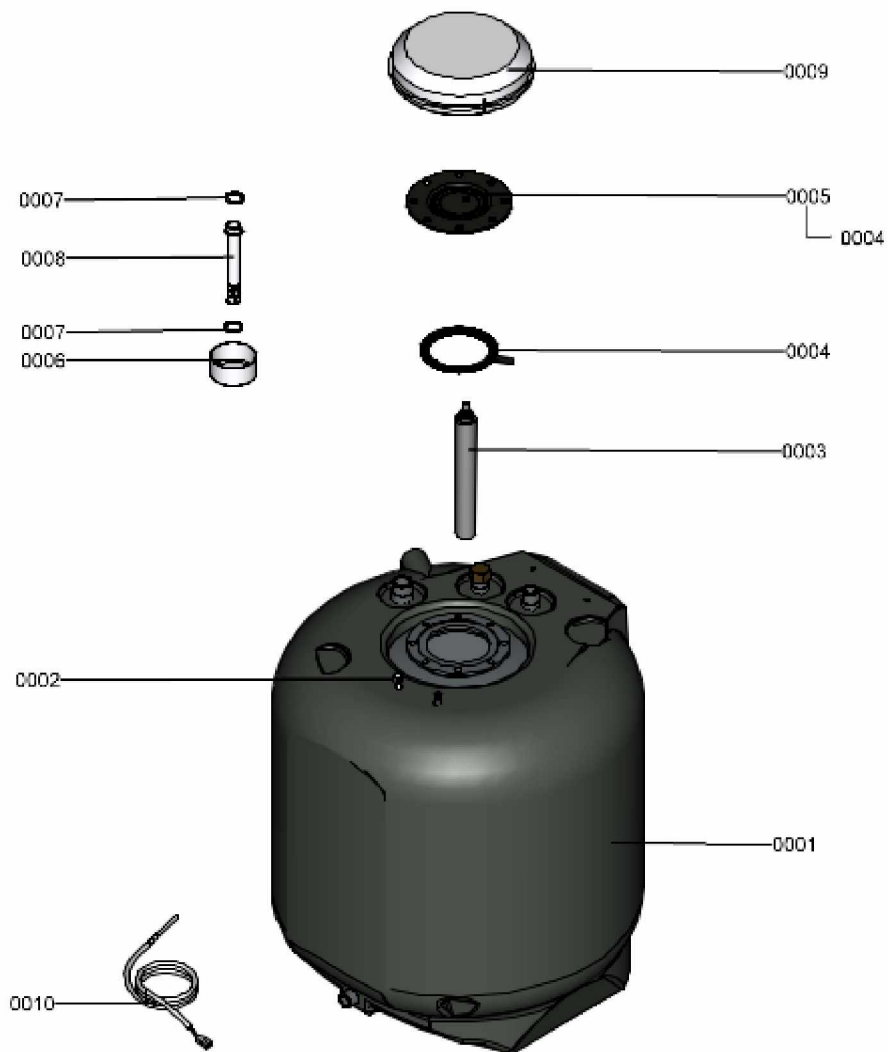

1.2. Graphique 7360623

1. Liste des pièces 7359443 Ballon

1.1. Liste des pièces

Position	N° produit.	Désignation	GrpMat	Quantité	Prix catalogue / pc.
0001	7844966	Réservoir de stockage	754	1	914.00 EUR
0002	7819661	Serre câble	749	1	6.20 EUR
0003	7831784	Anode magnésium d=33 250/220	754	1	58.00 EUR
0004	7819647	Joint ballon émaillé	749	1	13.00 EUR
0005	7817820	Bride avec joint	630	1	49.00 EUR
0006	7831782	Couvercle	754	1	13.30 EUR
0007	7828003	Joint 23 x 30 x 2mm (5 pièces)	754	2	8.20 EUR
0008	7831781	Fourreau	754	1	11.50 EUR
0009	7823572	Isolant de bride	749	1	27.00 EUR
0010	7834379	Sonde ECS NTC 10k	754	1	84.00 EUR

1.2. Graphique 7359443

1. Liste des pièces 7377994 Régulation

1.1. Liste des pièces

Position	N° produit.	Désignation	GrpMat	Quantité	Prix catalogue / pc.
0001	7859559	Inclusion du règlement	754	1	47.00 EUR
0002	7858810	Charnière 1x	754	1	12.70 EUR
0003	7831422	Vis PT 50 x 12 (5 p.)	754	1	13.30 EUR
0004	7377852	Régulation	T6999	1	Sur demande
0005	7911470	Régulation	T6999	1	Sur demande
0006	7911468	Régulation	T6999	1	Sur demande
0007	7867094	Faisceau de câbles 230V SL	754	1	47.00 EUR
0008	7867047	Faisceau de câbles ATS KM_Bus	754	1	33.00 EUR
0009	7859529	Conduite pompe de chargement du réservoir	754	1	48.00 EUR
0010	7859525	interrupteur M/A avec câble	754	1	52.00 EUR
0011	7858532	Câble de connexion HMU-HMI	754	1	25.00 EUR
0012	7859522	Connecteur mâle à 6 broches	754	1	25.00 EUR
0013	7859823	Faisceau de câble basse tension SL Seg2	754	1	49.00 EUR
0014	7859367	Adaptateur de boîte INR77	754	1	23.00 EUR
0015	7859537	Borne à fiche à 6 broches	754	1	27.00 EUR
0016	7837053	Sonde de temp. extérieure NTC 10 kΩ	630	1	141.00 EUR
0017	7867379	Douille de câble double (5 pièces)	754	1	17.30 EUR