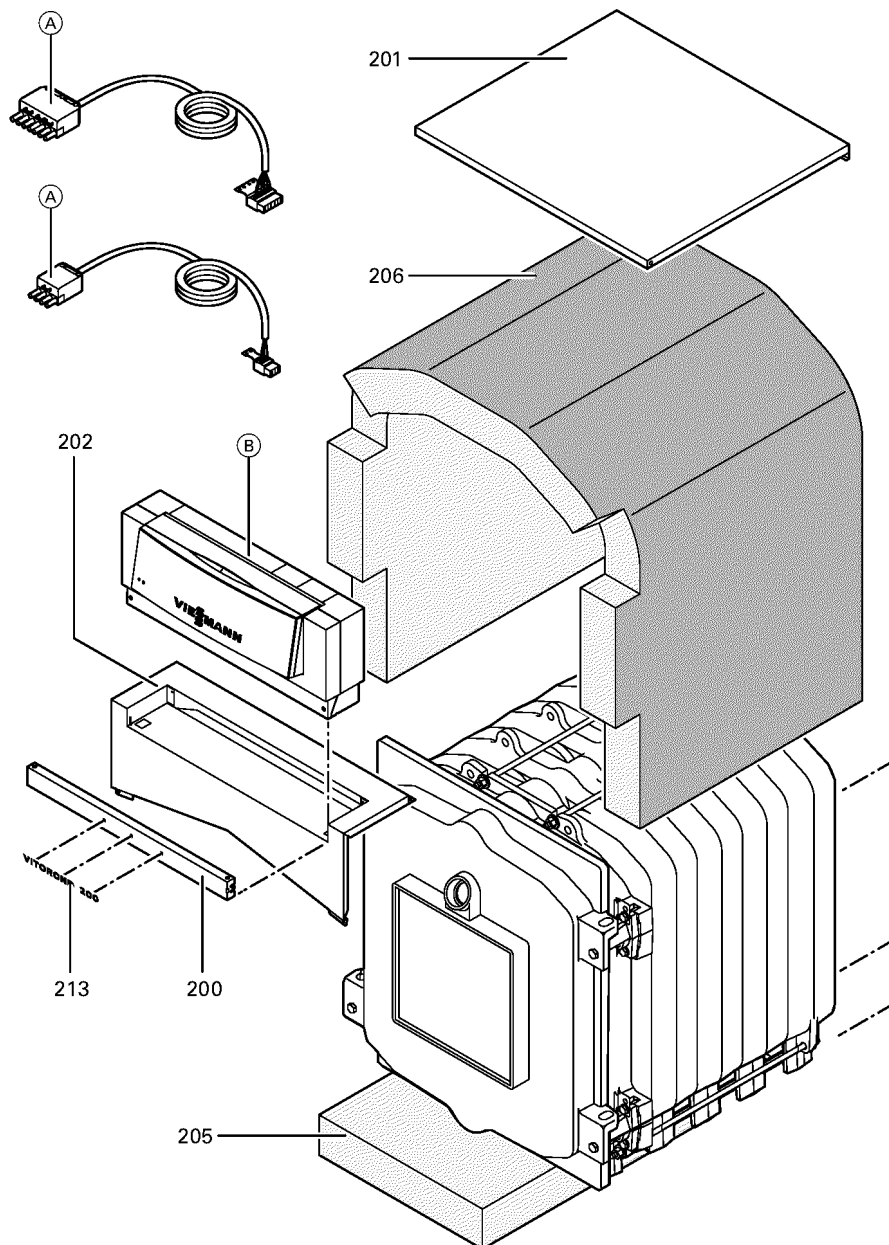

1.2. Graphique 7159993

5681 512