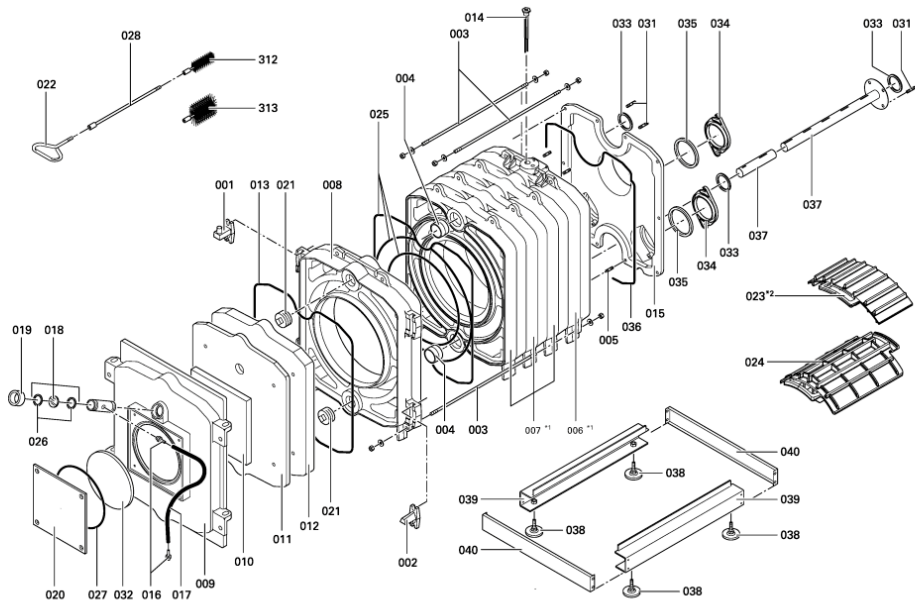

5781 960 1/2003