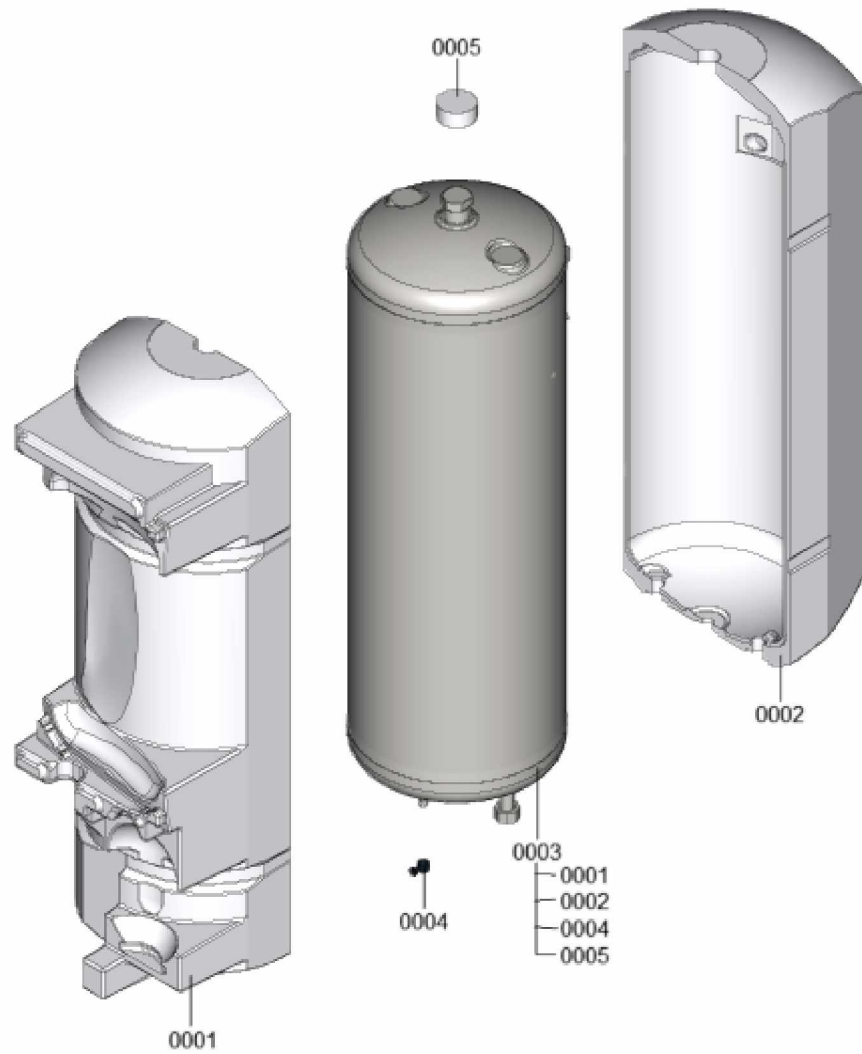

1.2. Graphique 7969433