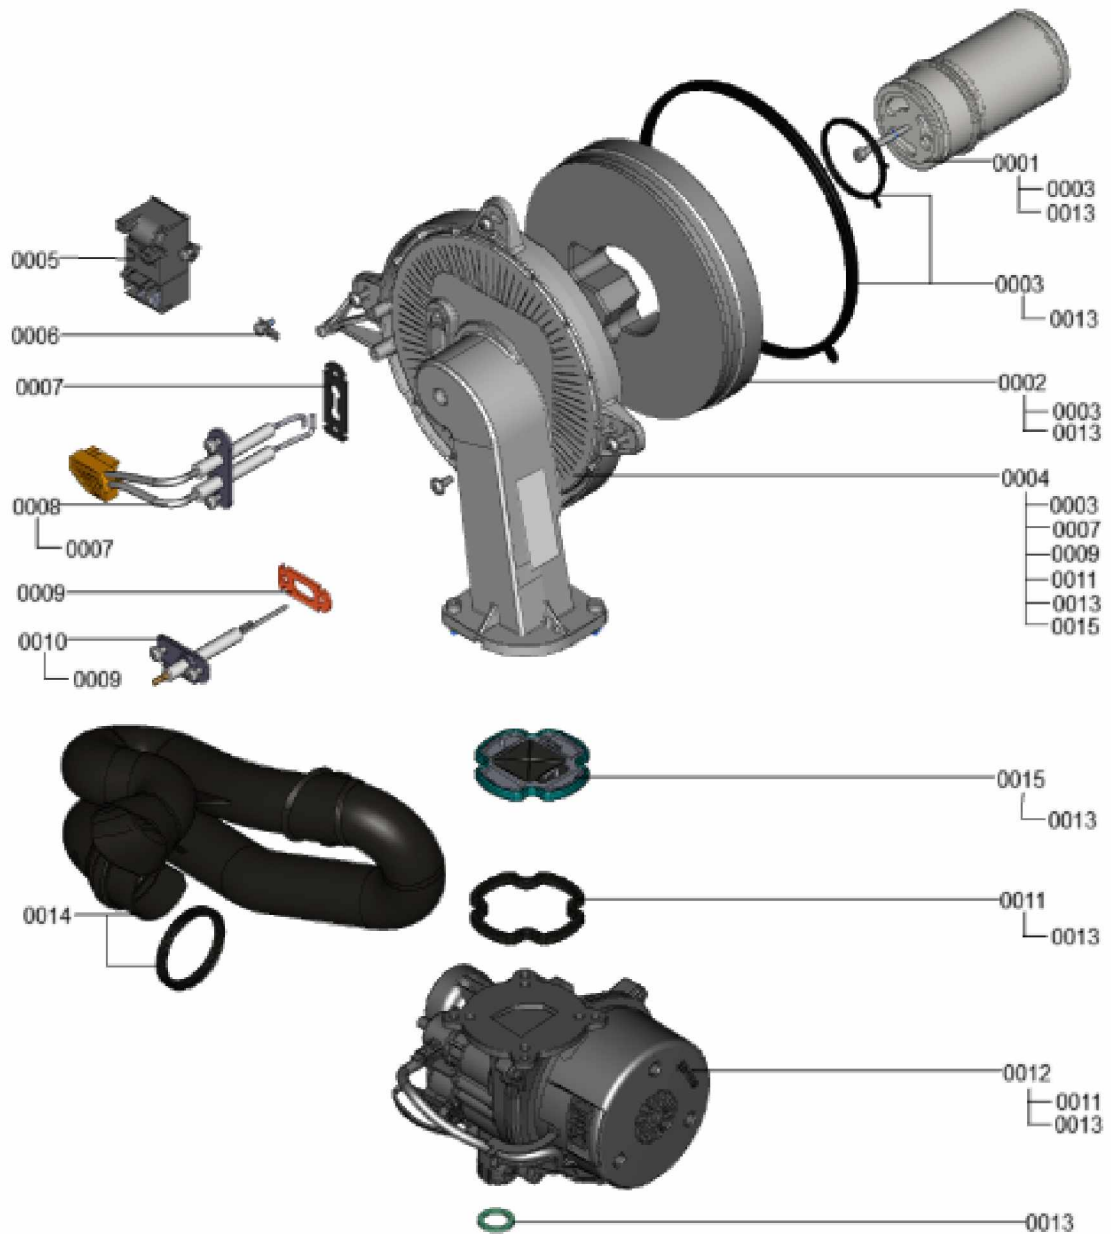

1.2. Graphique 7358254

1. Liste des pièces 7377923 Hydraulique

1.1. Liste des pièces

Position	N° produit.	Désignation	GrpMat	Quantité	Prix catalogue / pc.
0001	7859042	Capteur de pression	754	1	57.00 EUR
0002	7826216	Joints torique 9,6 x 2,4 (5pcs)	754	1	13.00 EUR
0003	7827425	Clip D=8 étroit (5 unités)	754	1	9.40 EUR
0004	7828750	Purgeur d'air	754	1	29.00 EUR
0005	7861346	Clip D=18 (5 pcs)	754	1	5.80 EUR
0006	7828766	Joint torique 17x4 (5 pièces)	754	1	14.00 EUR
0007	7831415	Joints toriques (5 pièces) 19,8 x 3,6	754	1	13.30 EUR
0008	7831422	Vis PT 50 x 12 (5 p.)	754	1	13.30 EUR
0009	7837892	Soupape de sécurité 3 bars	754	1	29.00 EUR
0010	7855260	Clip D=10	754	1	5.30 EUR
0011	7876448	MOTEUR DE POMPE G-HE-PWM	754	1	326.00 EUR
0012	7858773	Bloc hydraulique pompe	754	1	137.00 EUR
0013	7858939	Branche bloc hydraulique	754	1	130.00 EUR
0014	7858946	Moteur pas à pas UCL	754	1	72.00 EUR
0015	7858954	Bloc hydraulique pour échangeur	754	1	99.00 EUR
0016	7859029	Joint torique 23,7 x 3,6 (5 pièces)	754	1	13.30 EUR
0017	7859032	Sonde NTC Température VA -30....+ 125°C	754	1	38.00 EUR
0018	7859034	Echangeur à plaques CB11 11	754	1	90.00 EUR
0019	7859041	Joints profilés échangeur Da=26.2 (X5)	754	1	9.40 EUR
0020	7859050	Cartouche RV Type OF10-DN8	754	1	19.20 EUR
0021	7859051	Mamelon de raccordement G3/4	754	1	27.00 EUR
0022	7859055	Clip de sécurité Mamelon de raccordement	754	1	13.30 EUR
0023	7859056	pièce bloc hydraulique	754	1	47.00 EUR
0024	7859057	Noyau de vanne Robinet de remplissage	754	1	32.00 EUR
0025	7859058	Support de connexion	754	1	55.00 EUR
0026	7859059	Bouton d'actionnement du robinet de rech	754	1	9.40 EUR
0027	7859060	Clip D=13,5 (5 pièces)	754	1	13.30 EUR
0028	7859061	Disconnecteur de remplissage	754	1	52.00 EUR
0029	7859063	Joint profilé	754	1	9.40 EUR
0030	7859064	Séparateur pour système d'oeillets	754	1	7.10 EUR
0031	7859067	Plaque porteuse Hydraulique discrète	754	1	58.00 EUR
0032	7859068	Clip D=16 (5 pièces)	754	1	9.40 EUR
0033	7859083	Bypass	754	1	49.00 EUR
0034	7859086	Cartouche de dérivation	754	1	39.00 EUR
0035	7859099	Clip D=24 (5 pièces)	754	1	9.40 EUR
0036	7859304	Vis EJOT-Delta-PT 40x18 (5 pièces)	754	1	13.30 EUR
0037	7859309	Vis à tête ronde M5 x 25 (5 pièces)	754	1	10.00 EUR