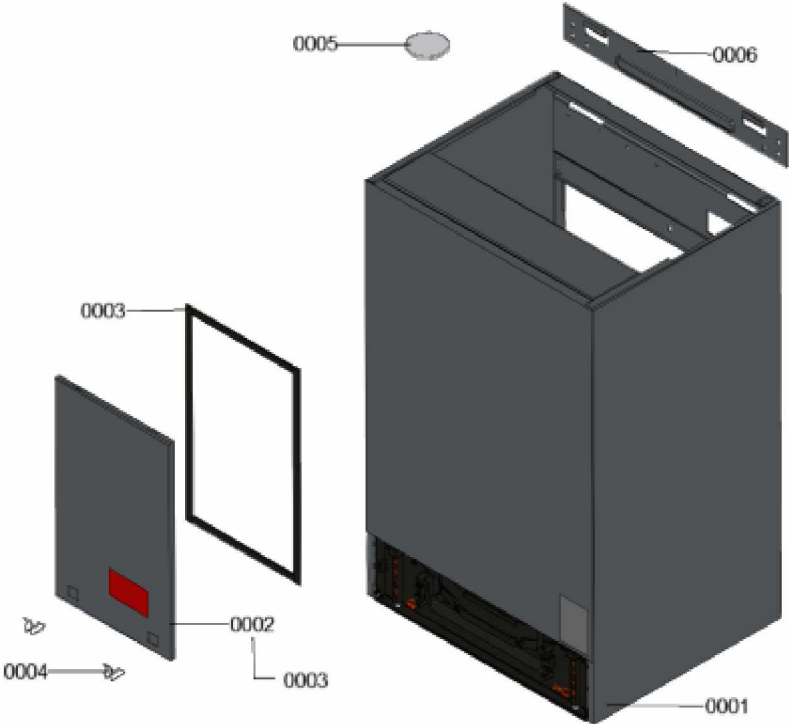

1.2. Graphique 7358042

1. Liste des pièces 7358201 Pièces en tôle

1.1. Liste des pièces

Position	N° produit.	Désignation	GrpMat	Quantité	Prix catalogue / pc.
0001	7358042	Bâti	T6999	1	Sur demande
0002	7859824	Tôle capsule avec joints	754	1	47.00 EUR
0003	7859480	Profil d'étanchéité	754	1	13.30 EUR
0004	7825522	Jeu de fermetures à ressort (4 pièces)	754	1	10.80 EUR
0005	7858809	Plaque de recouvrement	754	1	23.00 EUR
0007	7859791	Support mural	754	1	34.00 EUR

1.2. Graphique 7358201

1. Liste des pièces 7358193 Panneau

1.1. Liste des pièces

Position	N° produit.	Désignation	GrpMat	Quantité	Prix catalogue / pc.
0001	7867107	Coude retour HR	754	1	33.00 EUR
0002	7867109	Échangeur de chaleur	737	1	479.00 EUR
0003	7867110	Bloc isolant (fcdc)	754	1	40.00 EUR
0004	7867216	Sonde de fumée GCM32 CHE	754	1	27.00 EUR
0005	7867217	Manchette de raccordement	754	1	42.00 EUR
0006	7826471	Joint sortie de fumée D= 60	754	1	8.10 EUR
0007	7833789	Vis à tête plate 3,9x9,5 (5 pièces)	754	1	13.30 EUR
0008	7822742	Bouchons (2x) pour manchette de rdt	754	1	12.80 EUR
0009	7828645	Joint étanchéité buse de fumée (1 pièce)	754	1	10.40 EUR
0010	7867132	Ensemble de joints raccord coude (2+2)	754	1	16.60 EUR
0011	7867108	Coude départ HV	754	1	33.00 EUR
0012	7867218	Sonde de température eSTB Duplex-GCM32	754	1	34.00 EUR
0013	7358254	Brûleur	T6999	1	Sur demande
0014	7844858	Vis de porte (4pcs)	754	1	11.50 EUR
0015	7867219	Joint brûleur GCM32 CHE	754	1	27.00 EUR
0016	7826215	Joints toriques 17,86x2,62 (5 pièces)	754	1	9.00 EUR
0017	7867131	Support fixation corps de chauffe	754	1	31.00 EUR