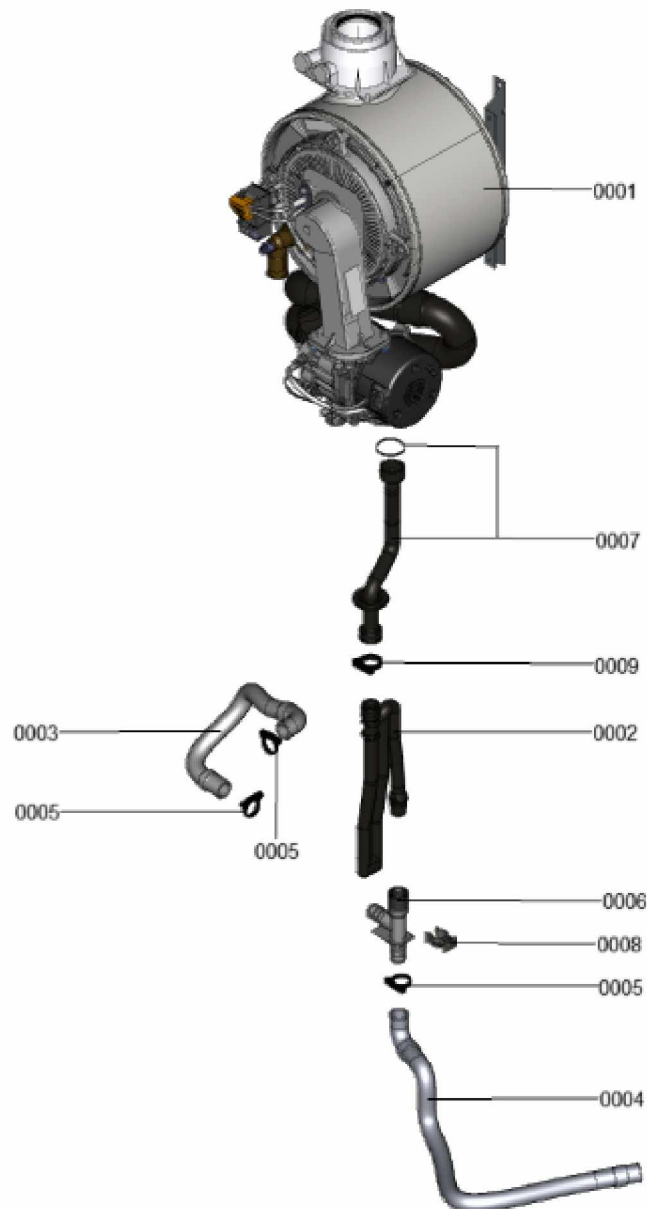

1.2. Graphique 7358202