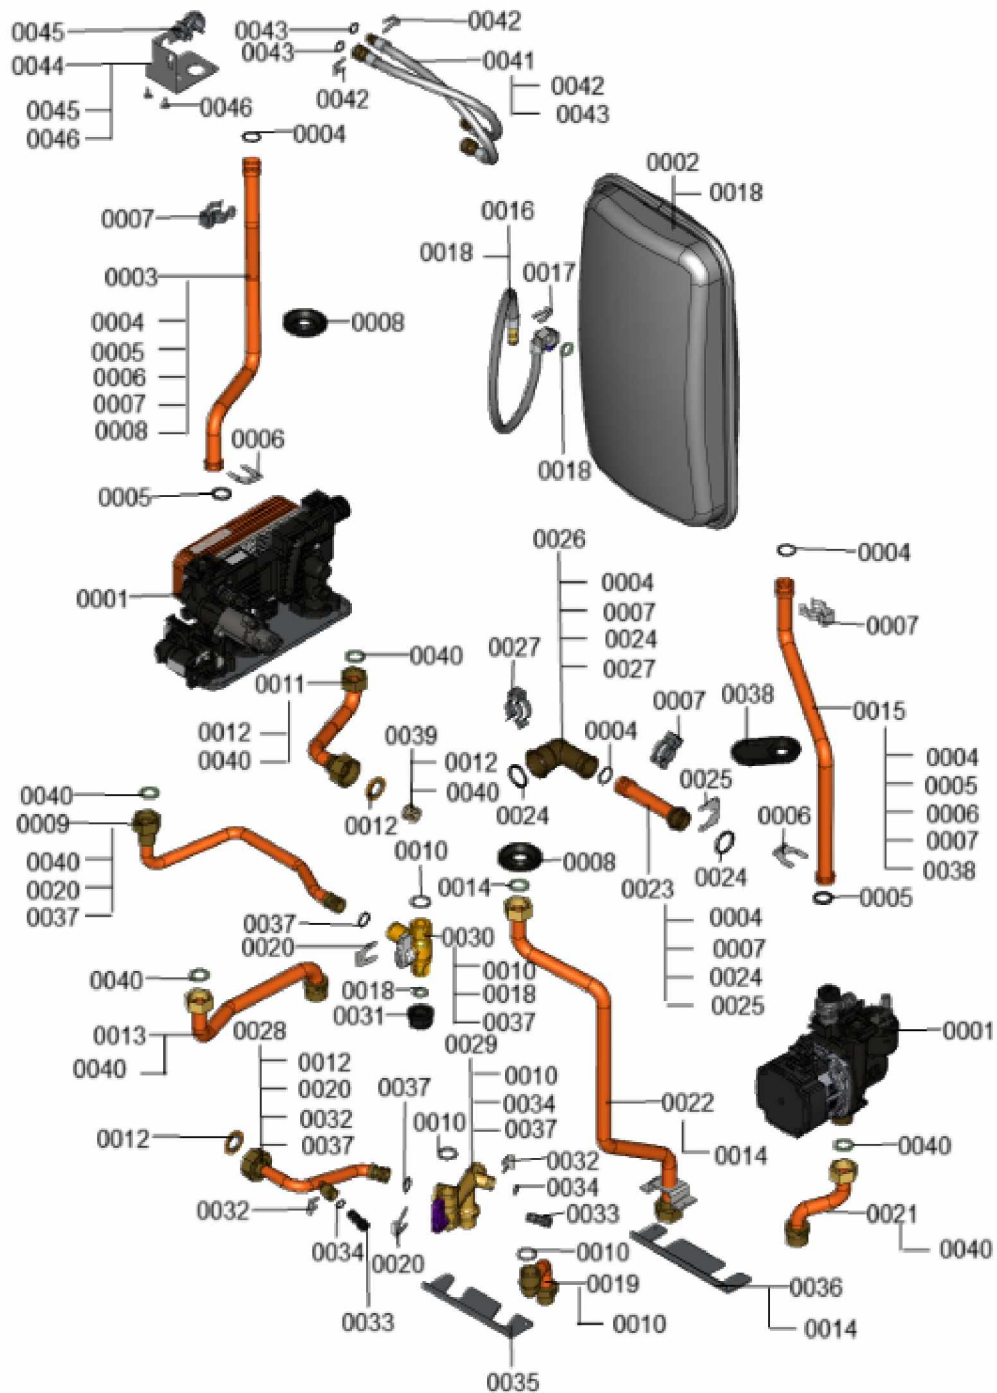

1.2. Graphique 7911067