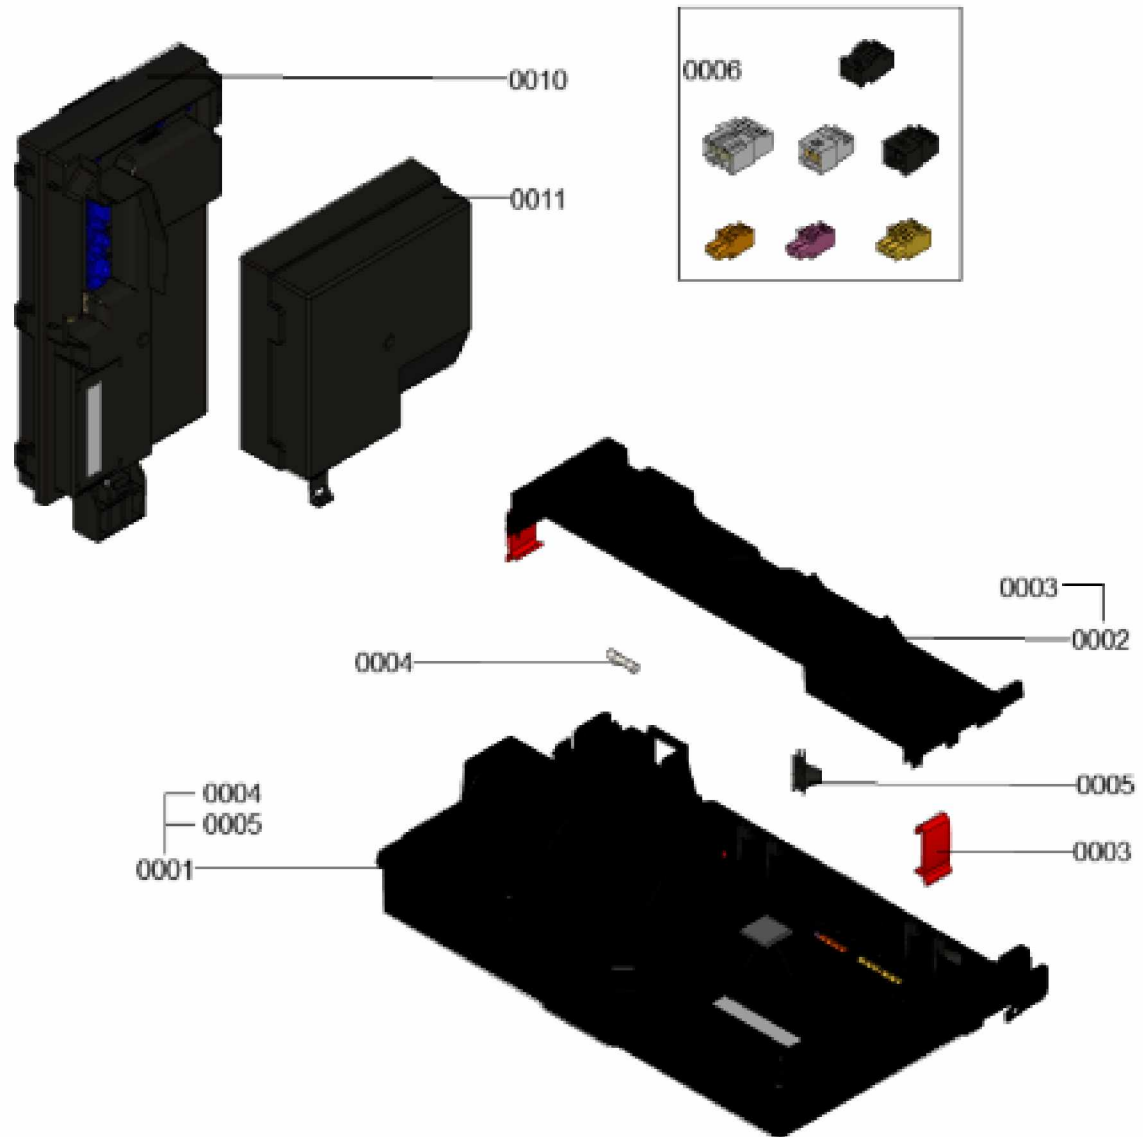

1.2. Graphique 7911067

1. Liste des pièces 7377850 Régulation

1.1. Liste des pièces

Position	N° produit.	Désignation	GrpMat	Quantité	Prix catalogue / pc.
0001	7871284	Régulation HMU	754	1	236.00 EUR
0002	7858537	Cache-câbles avec fermeture à déclic	754	1	33.00 EUR
0003	7844807	Loquet paroi arrière (4 pièces)	754	1	12.70 EUR
0004	7404365	Fusible T 6,3A/250V (10 pièces)	754	1	7.10 EUR
0005	7841482	Inserts de câble (10 pièces)	752	1	20.00 EUR
0006	7866718	Fiches 40, 156, 96, 1, 91, 20, 74	754	1	21.00 EUR
0010	7871283	Boîtier Contrôle Brûleur	754	1	236.00 EUR
0011	7868471	Couvercle de raccordement	754	1	20.00 EUR

1.2. Graphique 7377850

1. Liste des pièces 7911519 Régulation+équipement élec.

1.1. Liste des pièces

Position	N° produit.	Désignation	GrpMat	Quantité	Prix catalogue / pc.
0001	7377846	Régulation	T6999	1	Sur demande
0002	7377852	Régulation	T6999	1	Sur demande
0003	7377850	Régulation	T6999	1	Sur demande
0004	7859810	Faisceau de câble basse tension	754	1	18.60 EUR
0005	7859809	Câble Pompe de stockage de ligne 21	754	1	41.00 EUR
0006	7859813	Faisceau de câbles basse tension	754	1	49.00 EUR
0007	7867141	Gestion 10-pol. L=1300/Faisceau câbles	754	1	20.00 EUR
0008	7859812	Faisceau de câbles 230V	754	1	49.00 EUR
0009	7834771	Interrupteur d'alimentation électrique	752	1	20.00 EUR
0010	7859522	Connecteur mâle à 6 broches	754	1	25.00 EUR
0011	7858810	Charnière 1x	754	1	12.70 EUR
0012	7831422	Vis PT 50 x 12 (5 p.)	754	1	13.30 EUR
0013	7867113	Câble d'alimentation élec.régulation	754	1	15.90 EUR
0014	7427232	Sonde de température extérieure filaire	630	1	44.00 EUR
0015	7859537	Borne à fiche à 6 broches	754	1	27.00 EUR