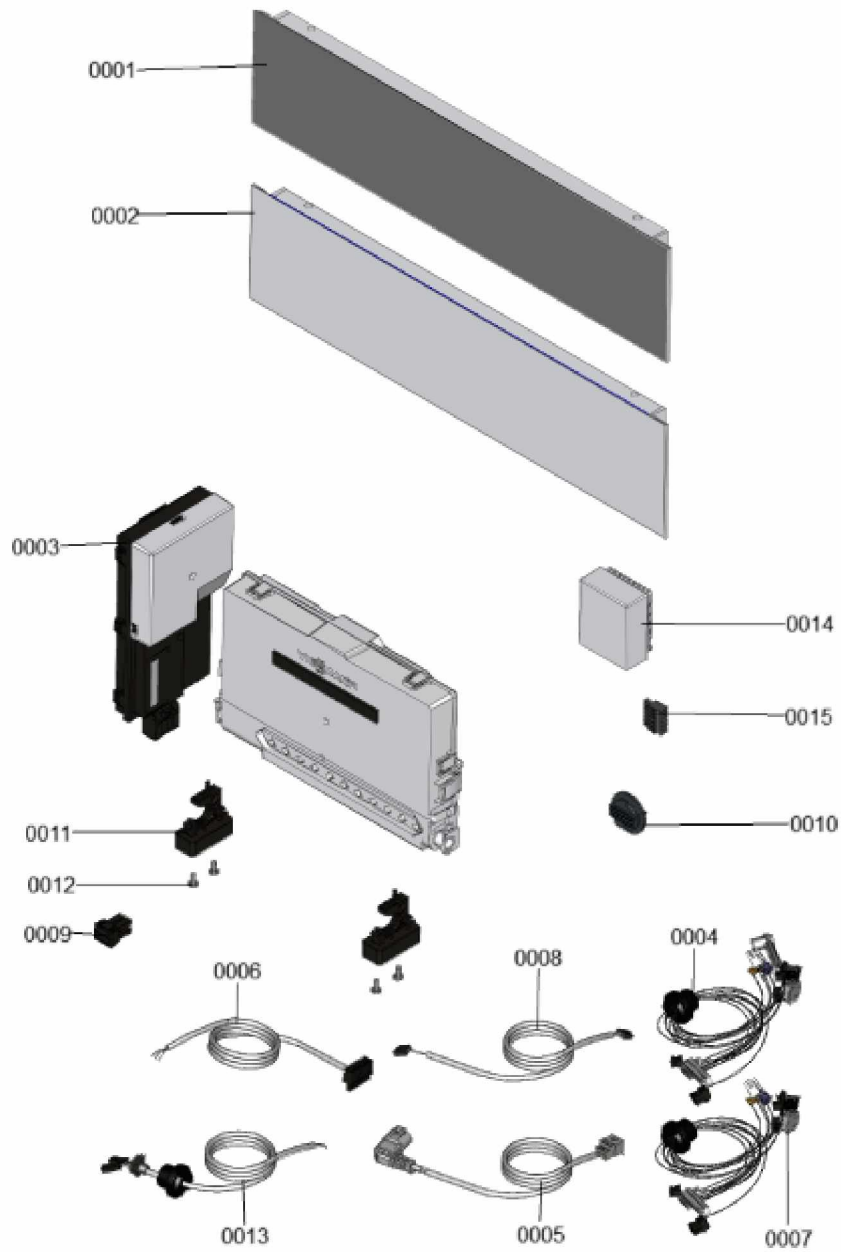

1.2. Graphique 7911519