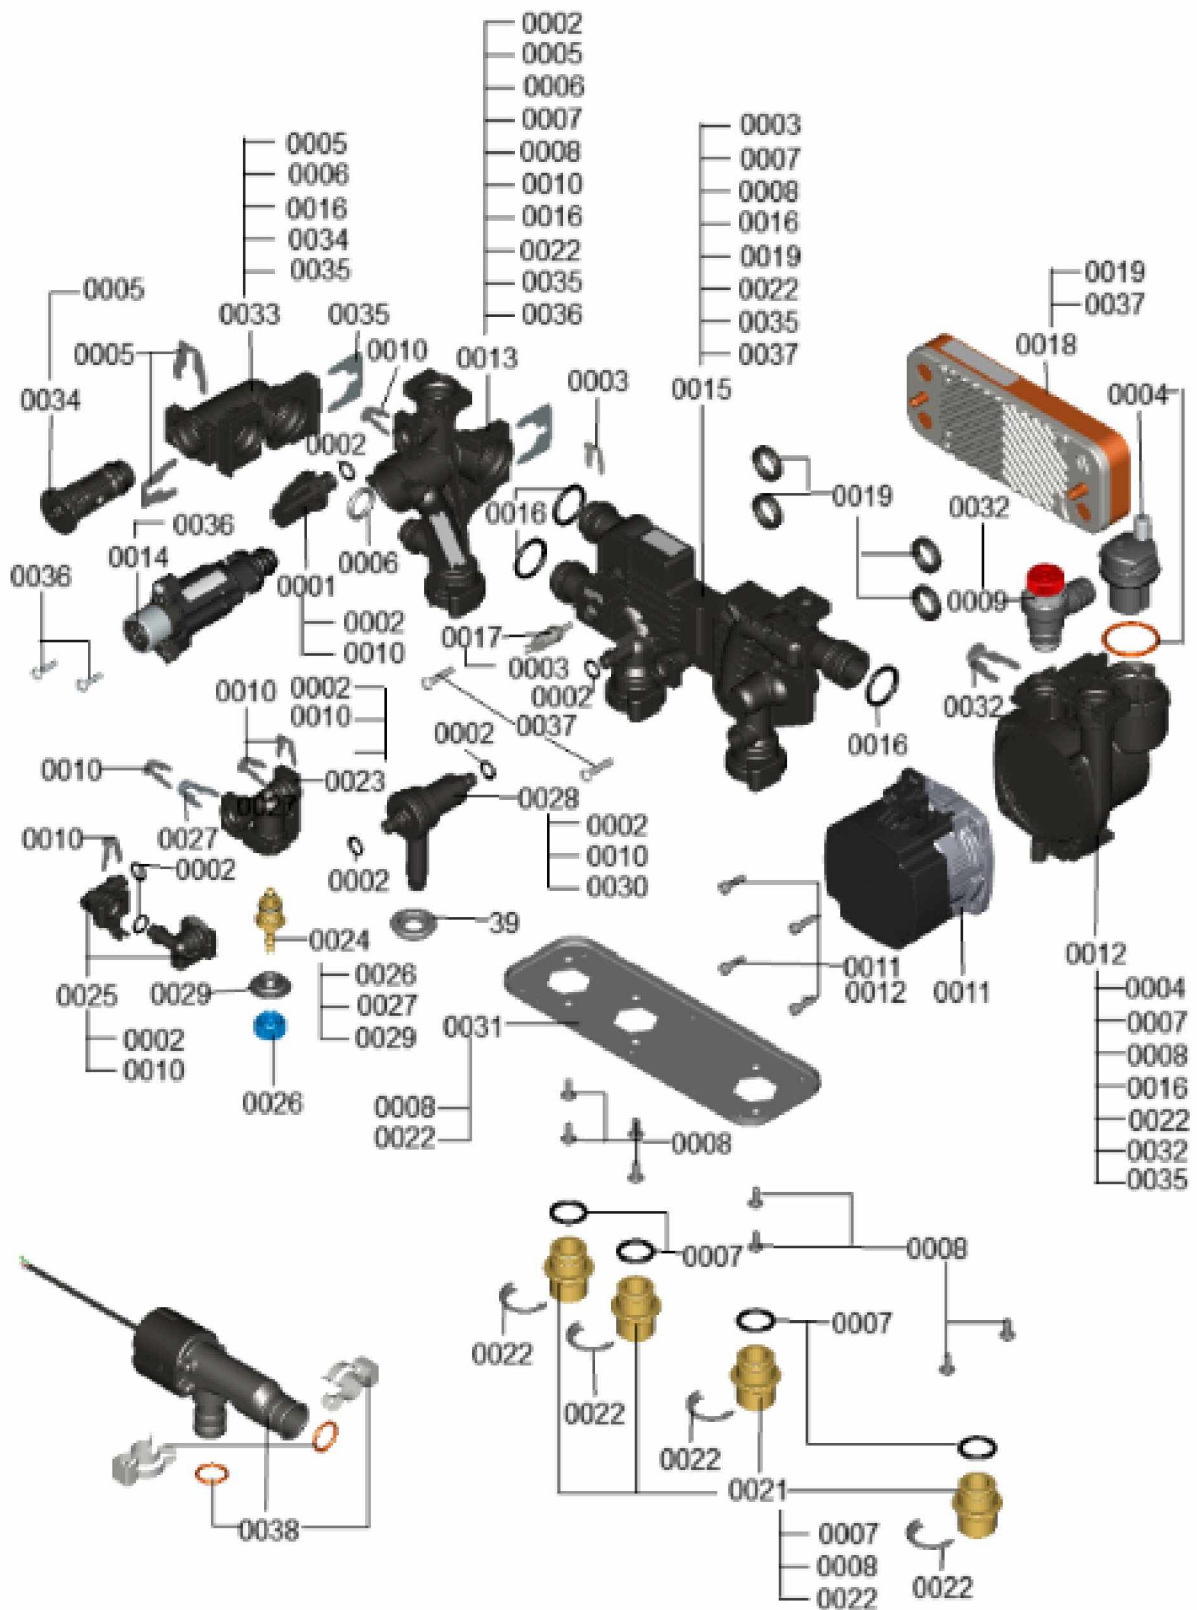

1.2. Graphique 7377923