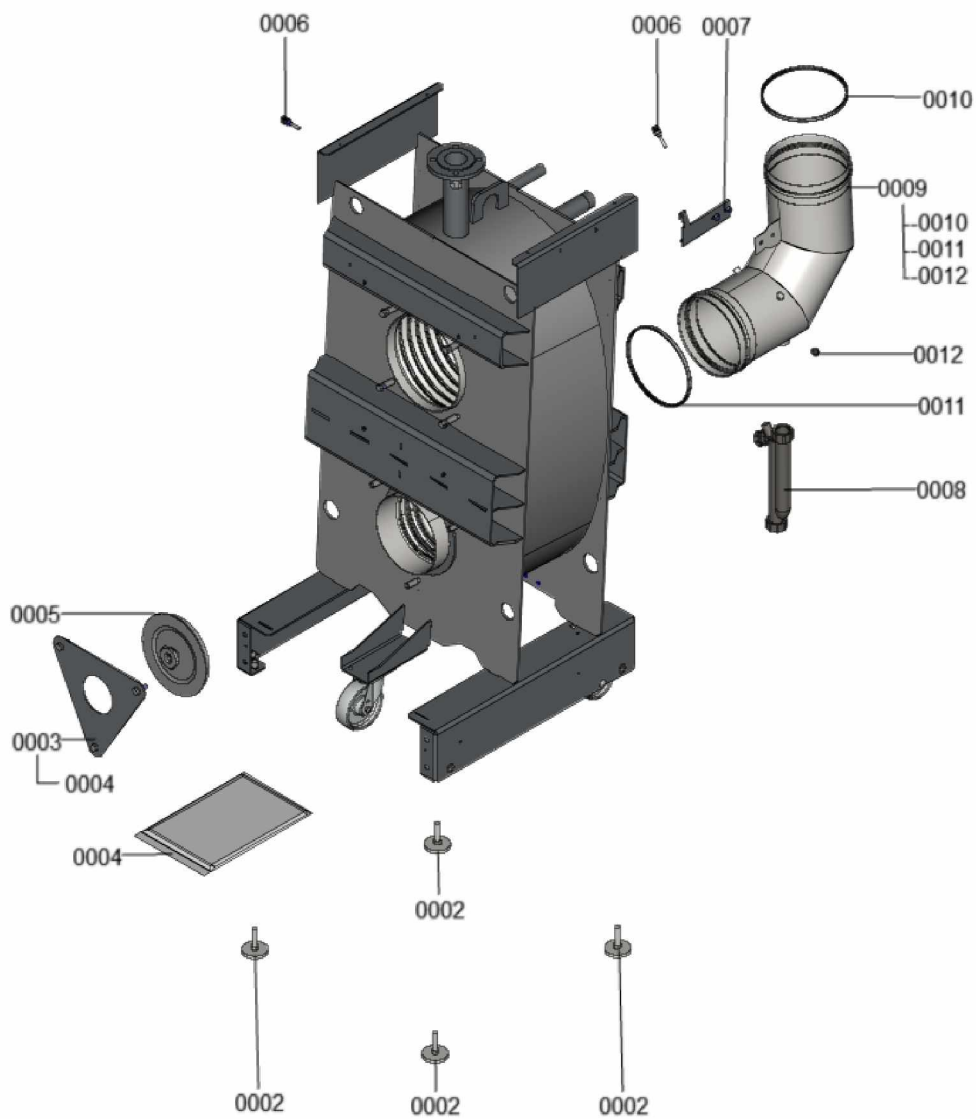

1.2. Graphique 7360202

1. Liste des pièces 7360235 Chaudière

1.1. Liste des pièces

Position	N° produit.	Désignation	GrpMat	Quantité	Prix catalogue / pc.
0002	7818798	Pied réglable (1 pièces) Vitocell	749	1	6.50 EUR
0003	7858093	Tôle de sécurité	754	1	23.00 EUR
0004	7859342	Jeu d'accessoires pour tôle de sécu	754	1	33.00 EUR
0005	7855626	Couvercle avec joint de serrage	754	1	183.00 EUR
0006	7856699	Sonde de température NTC DUPLEX 10K1	754	1	52.00 EUR
0007	7856855	Tôle de fixation	754	1	33.00 EUR
0008	7828796	Siphon	754	1	32.00 EUR
0009	7856697	Manchette de raccordement à la chaudière	754	1	213.00 EUR
0010	7867068	Bague d'étanchéité à double lèvres DN200	754	1	66.00 EUR
0011	7867067	Bague d'étanchéité à double lèvres DN206	754	1	66.00 EUR
0012	7868495	Bouchon KAS	754	1	8.00 EUR

1.2. Graphique 7360235

1. Liste des pièces 7360247 Panneau

1.1. Liste des pièces

Position	N° produit.	Désignation	GrpMat	Quantité	Prix catalogue / pc.
0001	7863415	Module de commande	754	1	166.00 EUR
0002	7863491	Cache module de commande	754	1	31.00 EUR
0003	7863490	Couvercle cache module de commande	754	1	34.00 EUR
0004	7862296	Vitotronic 200 HO1B	754	1	397.00 EUR
0005	7661174	Vitotronic 100 type HC1B	648	1	286.00 EUR
0006	7855816	Platine SA168 A10	754	1	186.00 EUR
0007	7863410	Nappe de câbles avec manchons pour câble	754	1	12.70 EUR
0008	7834771	Interrupteur d'alimentation électrique	752	1	20.00 EUR
0009	7863413	Câble d'alimentation électrique interne	754	1	13.30 EUR
0010	7863414	Touche Reset	754	1	13.30 EUR
0011	7863411	Câble touche Reset	754	1	10.00 EUR
0012	7855813	Cache coulissant droite/gauche	754	1	13.30 EUR
0013	7841482	Inserts de câble (10 pièces)	752	1	20.00 EUR