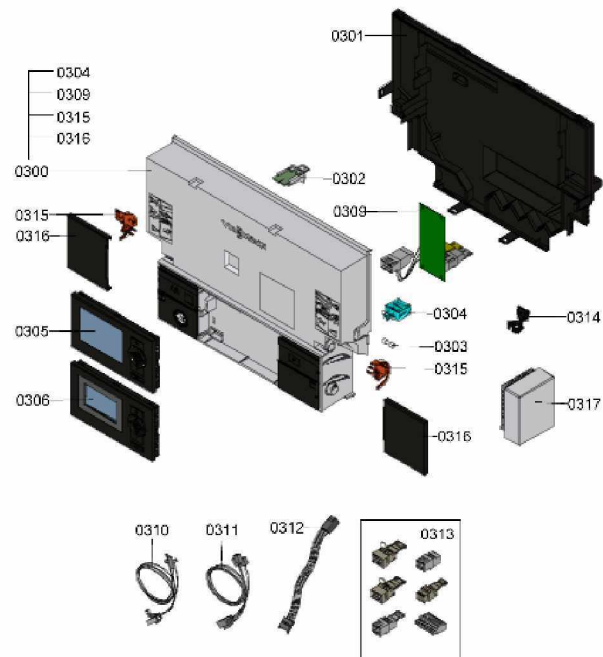

1.2. Graphique 7115496

1. Liste des pièces 7115751 Régulation

1.1. Liste des pièces

Position	N° produit.	Désignation	GrpMat	Quantité	Prix catalogue / pc.
0300	7838383	Régulation VBC132-A06.201	754	1	603.00 EUR
0301	7831617	Boîtier face arrière	754	1	27.00 EUR
0302	7837347	Fiche de codage 235F:0201	754	1	26.00 EUR
0303	7404365	Fusible T 6,3A/250V (10 pièces)	754	1	7.10 EUR
0304	7823502	Porte fusible 6,3 AT	754	1	6.70 EUR
0305	7862299	Vitotronic 200 HO1B	754	1	397.00 EUR
0306	7661174	Vitotronic 100 type HC1B	648	1	286.00 EUR
0309	7498575	Extension interne H1	752	1	112.00 EUR
0310	7832192	Faisceau de câbles X8/X9/ionisation	754	1	59.00 EUR
0311	7831623	Faisceau de câbles 100/35/54/terre	754	1	39.00 EUR
0312	7828155	Faisceau câbles moteur pas à pas Molex	754	1	34.00 EUR
0313	7823515	Contre fiche	754	1	47.00 EUR
0314	7823516	Serre câble (10 pièces)	754	1	9.40 EUR
0315	7831618	Pièces de blocage gauche et droite	754	1	15.30 EUR
0316	7831619	Papillon gauche et droit Vitoladens	754	1	51.00 EUR
0317	7837053	Sonde de temp. extérieure NTC 10 kΩ	630	1	141.00 EUR

1.2. Graphique 7115751

1. Liste des pièces 7115769 Ballon

1.1. Liste des pièces

Position	N° produit.	Désignation	GrpMat	Quantité	Prix catalogue / pc.
0001	7831779	Réservoir 100 L émaillé	754	1	972.00 EUR
0002	7819661	Serre câble	749	1	6.20 EUR
0003	7831784	Anode magnésium d=33 250/220	754	1	58.00 EUR
0004	7819647	Joint ballon émaillé	749	1	13.00 EUR
0005	7817820	Bride avec joint	630	1	49.00 EUR
0006	7831782	Couvercle	754	1	13.30 EUR
0007	7828003	Joint 23 x 30 x 2mm (5 pièces)	754	2	8.20 EUR
0008	7831781	Fourreau	754	1	11.50 EUR
0009	7823572	Isolant de bride	749	1	27.00 EUR
0010	7834379	Sonde ECS NTC 10k	754	1	84.00 EUR