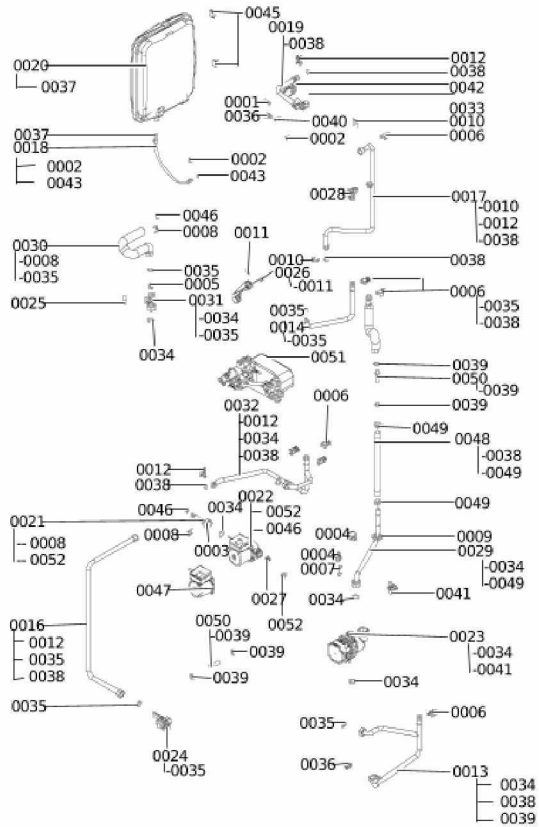

1.2. Graphique 7115496