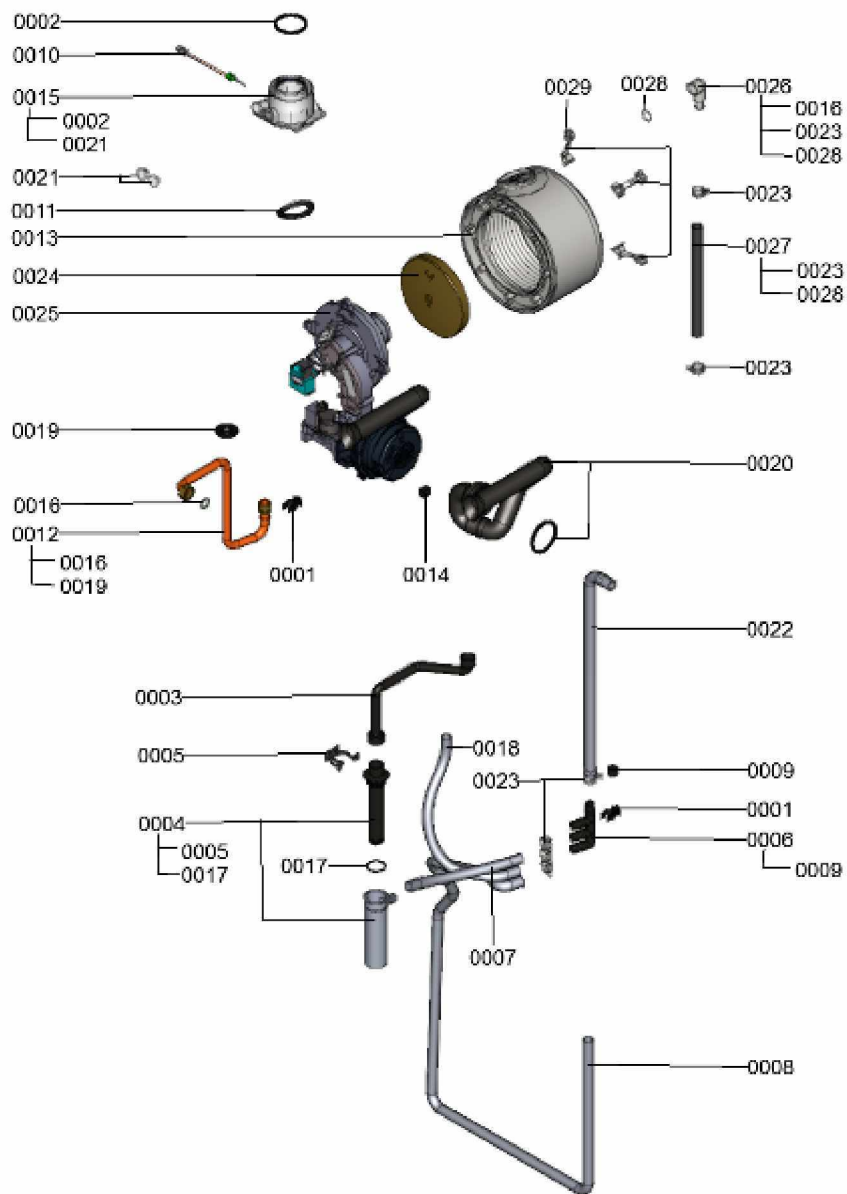

1.2. Graphique 7115463

1. Liste des pièces 7115496 Hydraulique

1.1. Liste des pièces

Position	N° produit.	Désignation	GrpMat	Quantité	Prix catalogue / pc.
0001	7831679	Flexible transparent 10 x 1,5 x 750	754	1	31.00 EUR
0002	7827943	Clips D=8 (5 pièces)	754	1	8.20 EUR
0003	7833841	Ecrou G1	754	1	27.00 EUR
0004	7832710	Clips pour tube D=18	754	1	10.70 EUR
0005	7831690	Diaphragme D= 4,0	754	1	13.00 EUR
0006	7831674	Clips tube D=18 / 1,5	754	1	10.70 EUR
0007	7833138	Fixation de sécurité	754	1	34.00 EUR
0008	7827945	Clip D=15	754	1	13.30 EUR
0009	7827997	Passe-câble	754	1	32.00 EUR
0010	7827946	Clip D=18 (x5)	754	1	12.00 EUR
0011	7827944	Clip D=10 (5 pièces)	754	1	10.70 EUR
0012	7822769	Jeu de clips de fixation (2 pièces)	754	1	5.90 EUR
0013	7831772	Conduite de raccordement des retours HR	754	1	115.00 EUR
0014	7831650	Tube raccordement départ chauffage	754	1	54.00 EUR
0015	7831637	Tube de raccordement ECS	754	1	65.00 EUR
0016	7831642	Tube de raccordement KW-réservoir (100L)	754	1	72.00 EUR
0017	7833840	Tube de raccordement HV WZ	754	1	79.00 EUR
0018	7831502	Conduite de raccord. vase expansion G3/8	754	1	21.00 EUR
0019	7833837	Tube de départ	754	1	95.00 EUR
0020	7831501	Vase d'expansion 12 l	754	1	138.00 EUR
0021	7831654	Raccordement hydraulique B2Tx	754	1	40.00 EUR
0022	7831685	Pompe ECS VIUP15-30 CIL2 PPS 3h	754	1	201.00 EUR
0023	7883429	Pompe G-HE 130 KM	754	1	342.00 EUR
0024	7831655	Coude d'arrêt réservoir KW	754	1	47.00 EUR
0025	7831300	Capuchon G 3/4" SW30	754	1	29.00 EUR
0026	7831633	Manomètre NG27 0-4 bars avec capillaire	754	1	32.00 EUR
0027	7831631	Cartouche RV OV20/DN20	754	1	18.60 EUR
0028	7837400	Soupape de sécurité 3 bars D=19,9 x 21,7	754	1	27.00 EUR
0029	7831748	Tube de raccordement retour chauffage	754	1	42.00 EUR
0030	7831630	Conduite de raccordement ECS	754	1	47.00 EUR
0031	7883462	Raccord coudé	754	1	46.00 EUR
0032	7831643	Tube de raccordement KW	754	1	68.00 EUR
0033	7825490	Limiteur temp de sécu. 210°F/99°C WB/B2	754	1	29.00 EUR
0034	7828003	Joints 23 x 30 x 2mm (5 pièces)	754	1	8.20 EUR
0035	7826217	Joints toriques 17 x 24 x 2 (5 pièces)	754	1	8.20 EUR
0036	7822353	Robinet de purge d'air G 3/8"	754	1	10.60 EUR
0037	7828002	Kit joints A 10 x 15 x 1,5 (5 pièces)	754	1	8.20 EUR
0038	7826215	Joints toriques 17,86x2,62 (5 pièces)	754	1	9.00 EUR
0039	7831673	Joint A 16 x 24 x 2 (5 pièces)	754	1	8.20 EUR
0040	7819967	Sonde de température	754	1	49.00 EUR