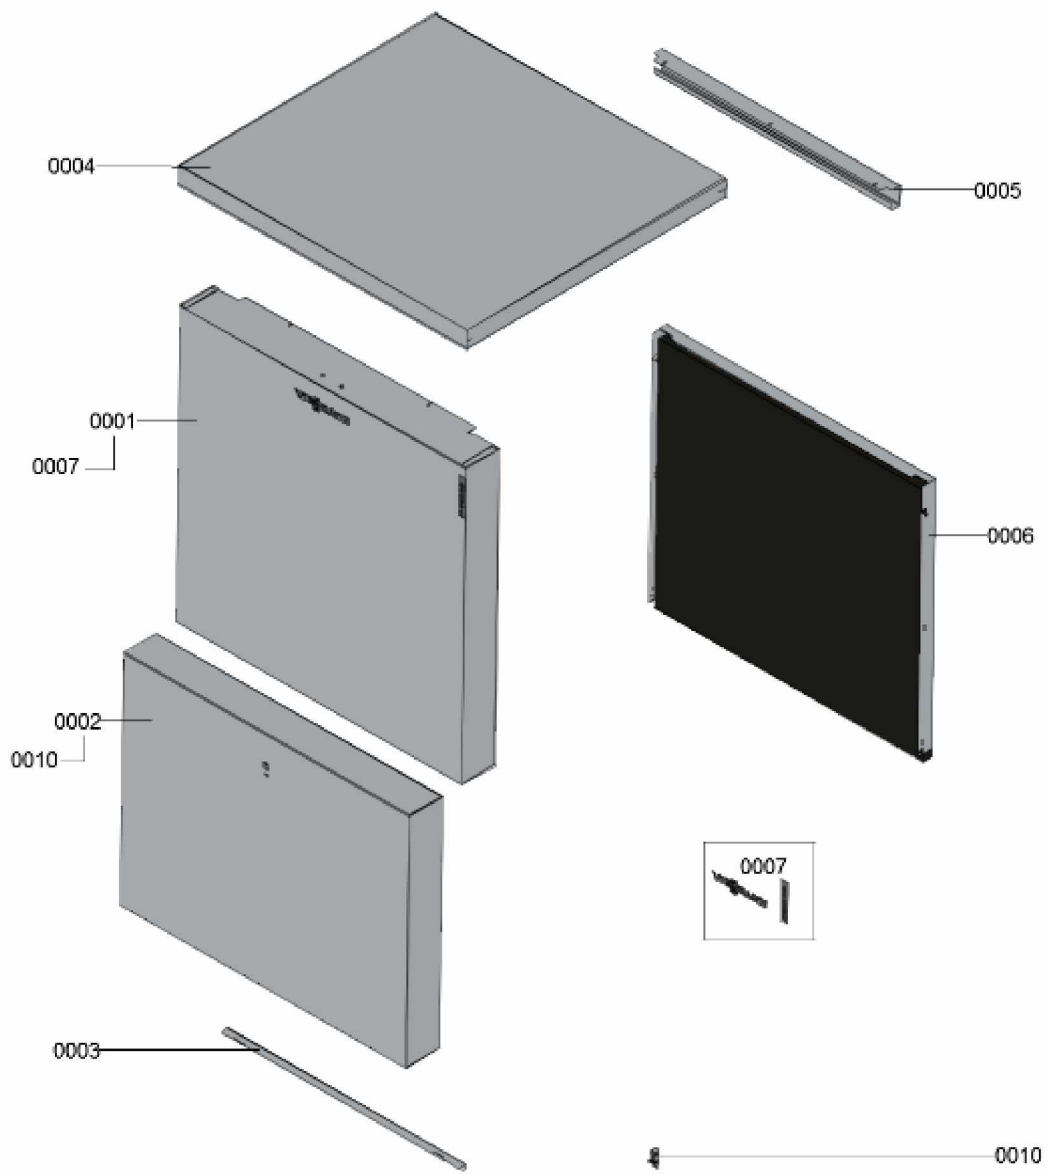

1. Liste des pièces 7115226 Bâti

1.1. Liste des pièces

Position	N° produit.	Désignation	GrpMat	Quantité	Prix catalogue / pc.
0001	7832053	Tôle avant sup 20kW AWI	755	1	380.00 EUR
0002	7832054	Tôle avant inférieure 20kW AWI	755	1	466.00 EUR
0003	7832056	Tôle d'angle AWI 20kW	755	1	78.00 EUR
0004	7832052	Tôle supérieure 20kW AWI	755	1	622.00 EUR
0005	7832057	Rail arrière AWI 20kW	755	1	118.00 EUR
0006	7832055	Tôle arrière inf 20kW AWI	755	1	324.00 EUR
0007	7839939	Logo Vitocal 350	755	1	54.00 EUR
0008	7824691	Logo Vitocal 350	755	1	28.00 EUR
0009	7833035	Bouchon décoratif (RAL 7016) 6 pièces	755	1	10.10 EUR
0010	7816496	Fermeture	755	1	21.00 EUR

1.2. Graphique 7115226

1. Liste des pièces 7115000 Bâti partie 2

1.1. Liste des pièces

Position	N° produit.	Désignation	GrpMat	Quantité	Prix catalogue / pc.
0001	7832060	Tôle latérale supérieure gauche AWI	755	1	226.00 EUR
0002	7832059	Tôle latérale inférieure gauche AWI	755	1	237.00 EUR
0003	7832061	Tôle latérale supérieure droite AWI	755	1	254.00 EUR
0004	7832058	Tôle latérale droite inférieure AWI	755	1	237.00 EUR
0005	7832062	Tôle entretoise arrière droite AWI	755	1	119.00 EUR
0006	7832063	Tôle entretoise arrière gauche AWI	755	1	141.00 EUR
0007	7832093	Adaptateur EPP traversée de mur	755	1	237.00 EUR
0008	7826672	Passe-câble	755	1	13.10 EUR