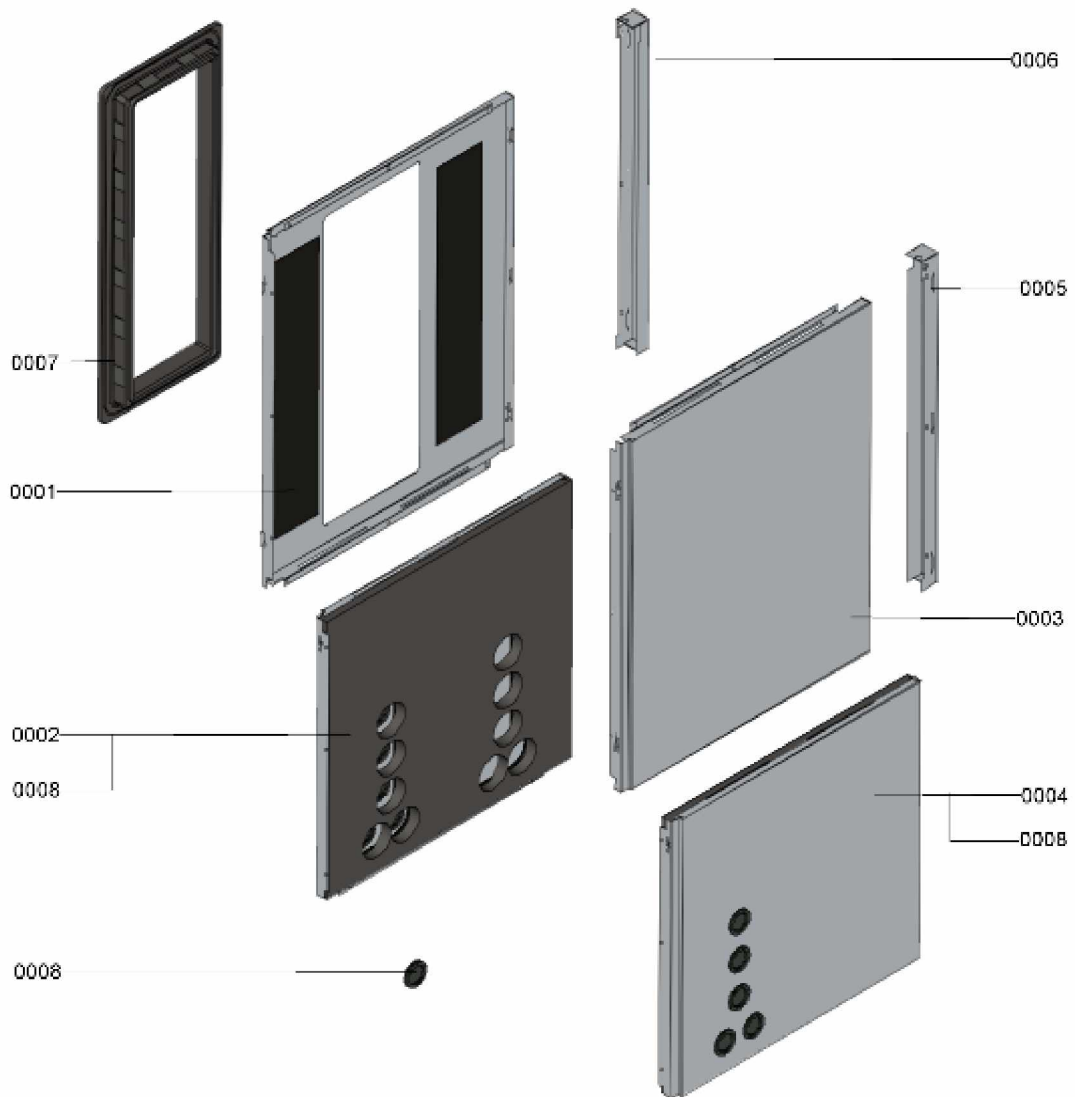

1.2. Graphique 7115000