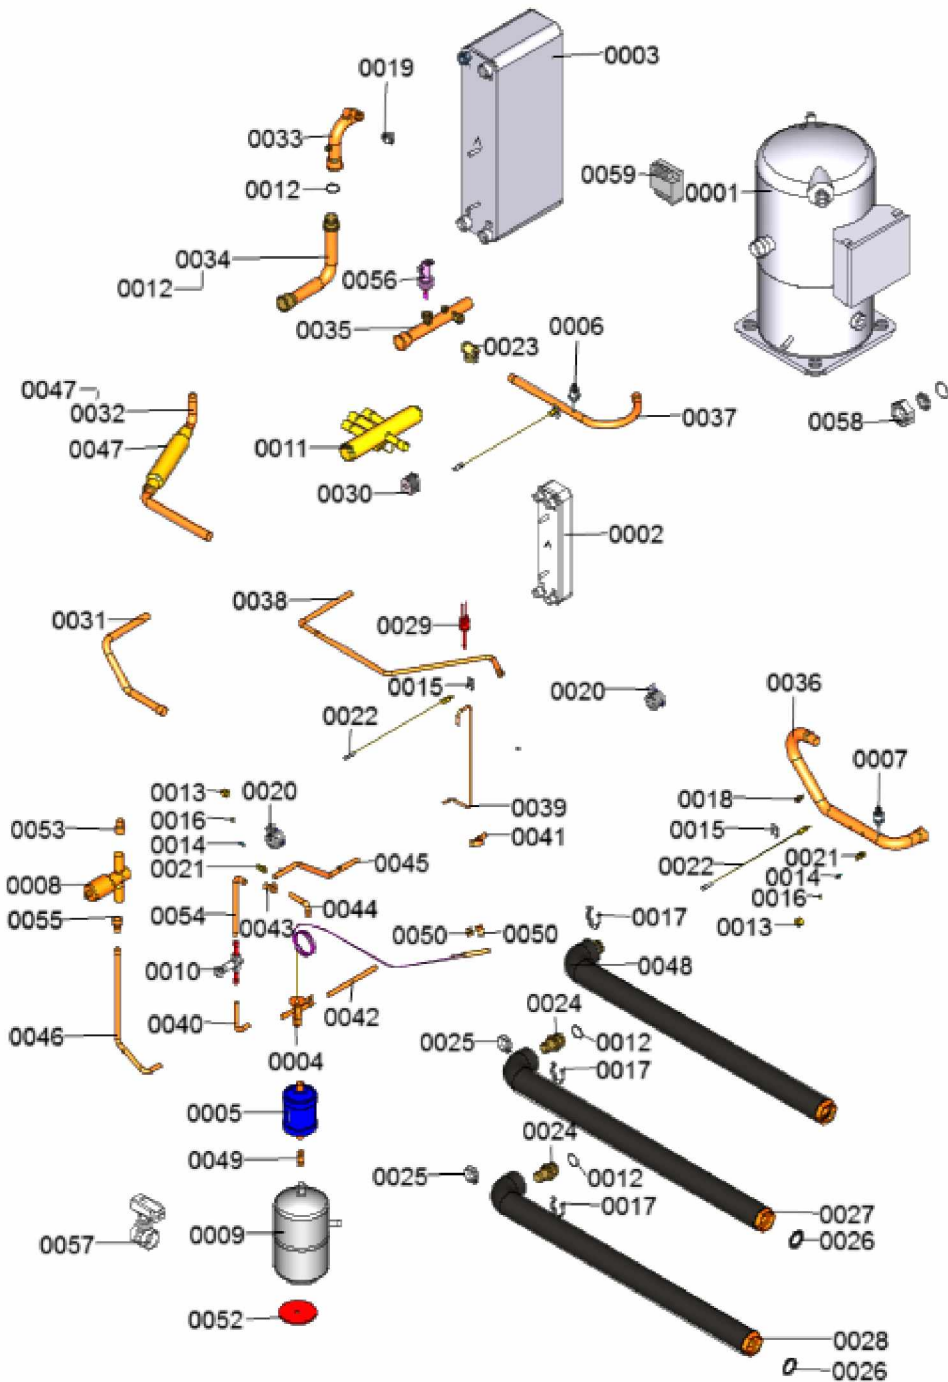

1.2. Graphique 7115758