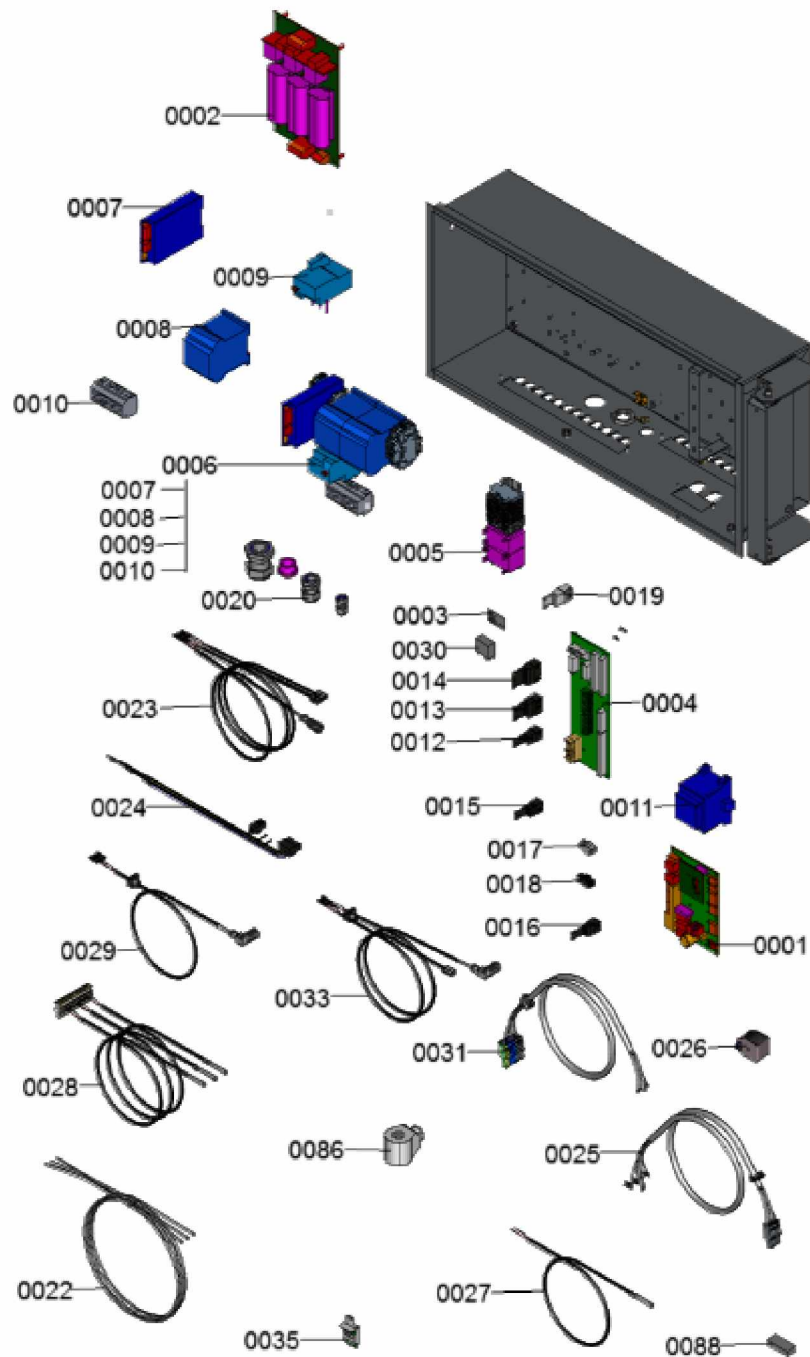

1.2. Graphique 7115145