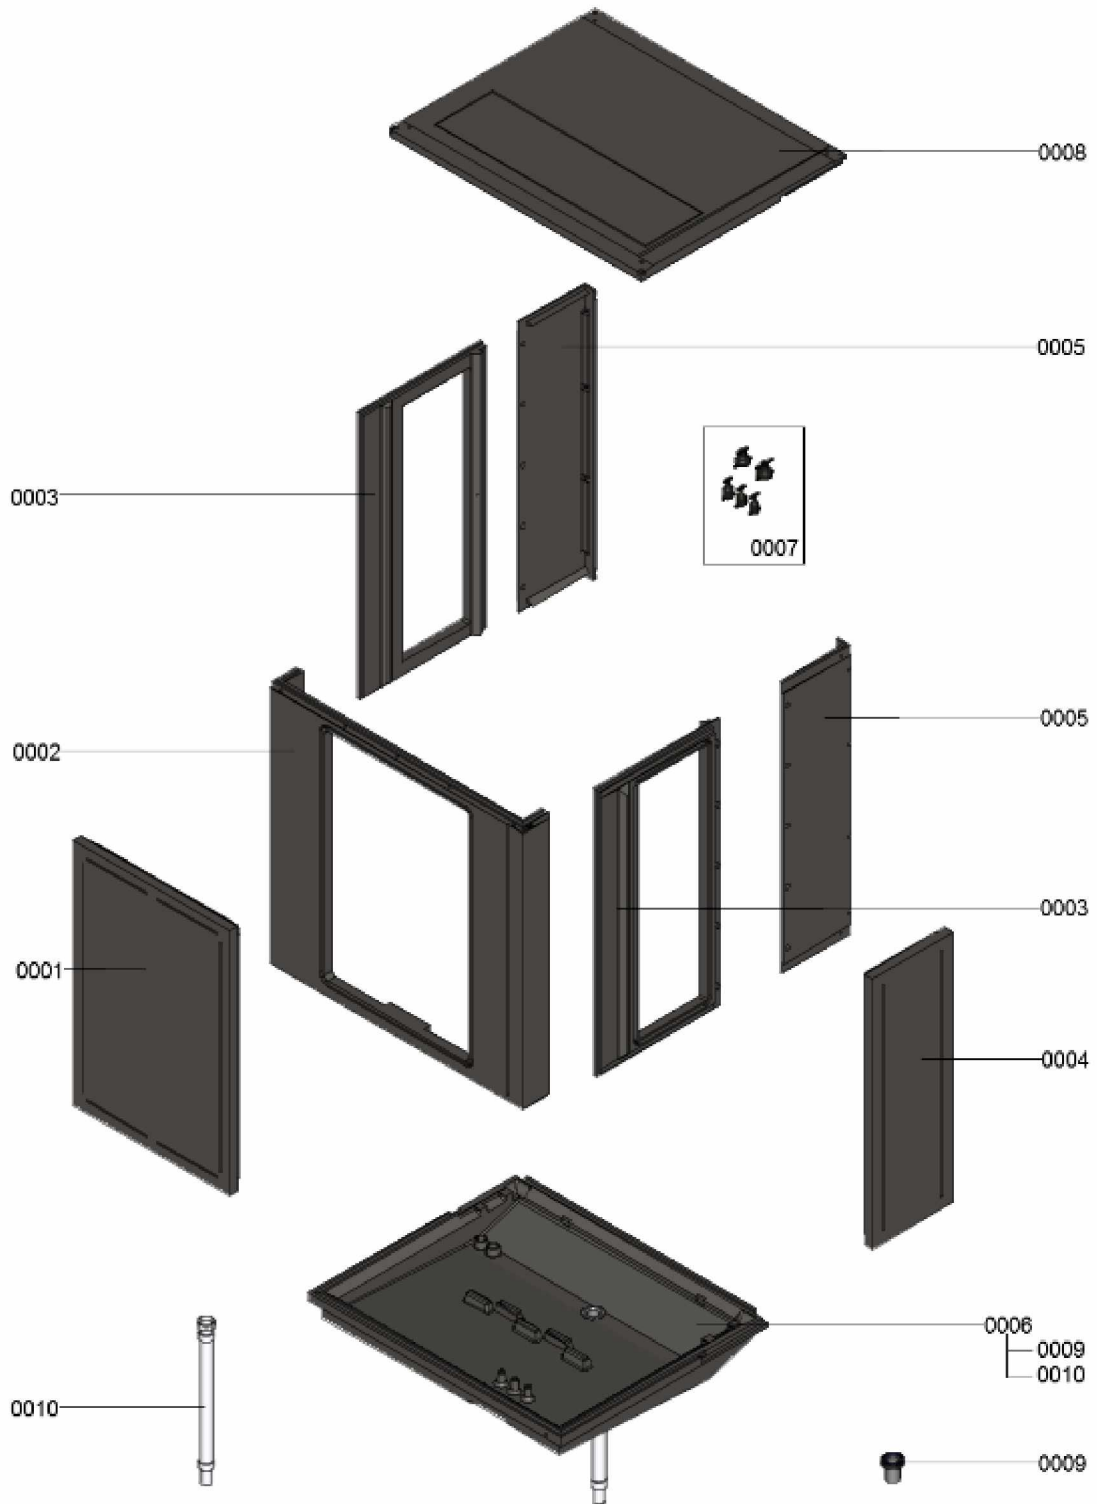

1.2. Graphique 7115244