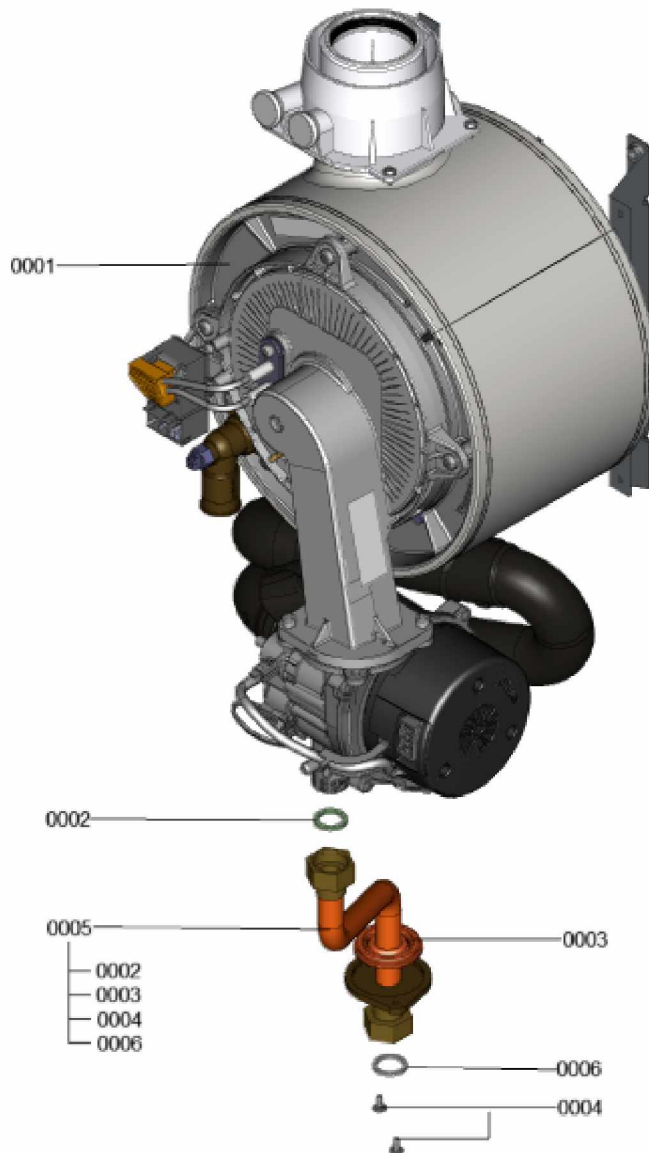

1.2. Graphique 7358787