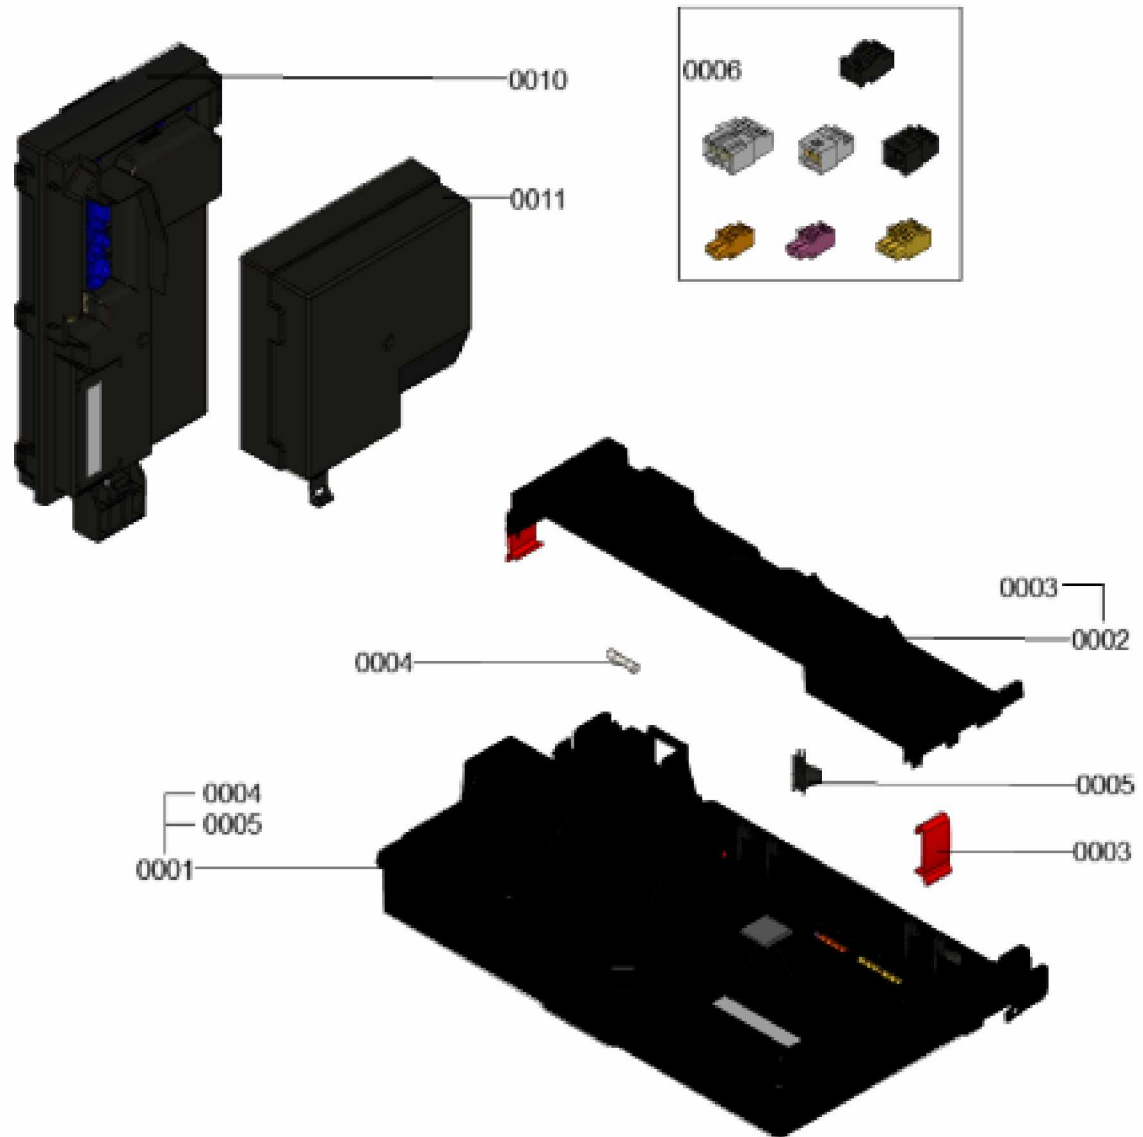

1.2. Graphique 7358254

1. Liste des pièces 7911094 Régulation

1.1. Liste des pièces

Position	N° produit.	Désignation	GrpMat	Quantité	Prix catalogue / pc.
0001	7890357	Unité de gestion de la chaleur HMU-A	754	1	246.00 EUR
0002	7858537	Cache-câbles avec fermeture à déclic	754	1	27.00 EUR
0003	7844807	Loquet paroi arrière (4 pièces)	754	1	13.20 EUR
0004	7404365	Fusible T 6,3A/250V (10 pièces)	754	1	7.00 EUR
0005	7841482	Inserts de câble (10 pièces)	752	1	21.00 EUR
0006	7866718	Fiches 40, 156, 96, 1, 91, 20, 74	754	1	22.00 EUR
0010	7890356	Unité de commande du brûleur BCU	754	1	246.00 EUR
0011	7868471	Couvercle de raccordement	754	1	21.00 EUR

1.2. Graphique 7911094

1. Liste des pièces 7911115 Jeu de câbles

1.1. Liste des pièces

Position	N° produit.	Désignation	GrpMat	Quantité	Prix catalogue / pc.
0001	7841482	Inserts de câble (10 pièces)	752	1	21.00 EUR
0002	7858532	Câble de connexion HMU-HMI	754	1	26.00 EUR
0003	7859522	Connecteur mâle à 6 broches	754	1	22.00 EUR
0004	7875991	Kabelbaum Kleinspannung	754	1	53.00 EUR
0005	7859554	faisceau de Câbles BCU	754	1	49.00 EUR
0006	7859555	Câble d'alimentation régulation	754	1	38.00 EUR
0007	7859556	Câble sondes basse tension	754	1	43.00 EUR
0008	7859557	Connexion par fiche Contrôle ON/OFF	754	1	30.00 EUR
0009	7859661	Serre-câble 200 x 2,6 (5 pièces)	754	1	9.40 EUR
0010	7867378	Connecteur basse tension	754	1	18.10 EUR
0011	7867379	Douille de câble double (5 pièces)	754	1	18.10 EUR
0012	7868220	Serre-cable clamp D=22,8	754	1	9.80 EUR