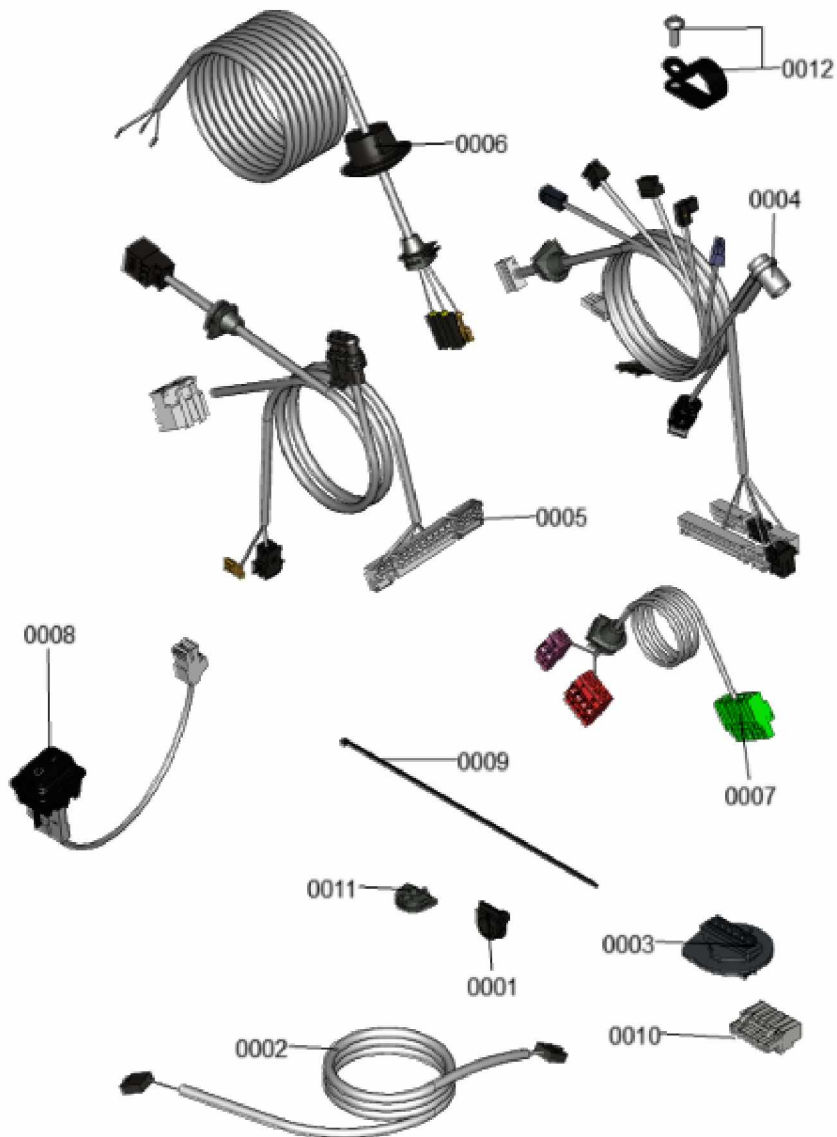

1.2. Graphique 7911094

1. Liste des pièces 7911115 Jeu de câbles

1.1. Liste des pièces

Position	N° produit.	Désignation	GrpMat	Quantité	Prix catalogue / pc.
0001	7841482	Inserts de câble (10 pièces)	752	1	21.00 EUR
0002	7858532	Câble de connexion HMU-HMI	754	1	26.00 EUR
0003	7859522	Connecteur mâle à 6 broches	754	1	22.00 EUR
0004	7875991	Kabelbaum Kleinspannung	754	1	53.00 EUR
0005	7859554	faisceau de Câbles BCU	754	1	49.00 EUR
0006	7859555	Câble d'alimentation régulation	754	1	38.00 EUR
0007	7859556	Câble sondes basse tension	754	1	43.00 EUR
0008	7859557	Connexion par fiche Contrôle ON/OFF	754	1	30.00 EUR
0009	7859661	Serre-câble 200 x 2,6 (5 pièces)	754	1	9.40 EUR
0010	7867378	Connecteur basse tension	754	1	18.10 EUR
0011	7867379	Douille de câble double (5 pièces)	754	1	18.10 EUR
0012	7868220	Serre-cable clamp D=22,8	754	1	9.80 EUR

1.2. Graphique 7911115

1. Liste des pièces 7377975 Hydraulique

1.1. Liste des pièces

Position	N° produit.	Désignation	GrpMat	Quantité	Prix catalogue / pc.
0001	7377987	Hydraulique	T6999	1	Sur demande
0002	7822769	Jeu de clips de fixation (2 pièces)	754	1	5.90 EUR
0003	7826215	Joints toriques 17,86x2,62 (5 pièces)	754	1	9.40 EUR
0004	7827425	Clip D=8 étroit (5 unités)	754	1	9.80 EUR
0005	7874179	Collier de serrage	754	1	10.30 EUR
0006	7828002	Kit joints A 10 x 15 x 1,5 (5 pièces)	754	1	8.20 EUR
0007	7828766	Joint torique 17x4 (5 pièces)	754	1	14.70 EUR
0008	7831502	Conduite de raccord. vase expansion G3/8	754	1	22.00 EUR
0009	7867376	Vase d'expansion à membrane 10L	754	1	96.00 EUR
0010	7844684	Flexible annelé 19 x 400 coude/manchon	754	1	28.00 EUR
0011	7859539	Siphon WS225	754	1	23.00 EUR
0012	7868260	tuyauterie cuivre retour	754	1	38.00 EUR
0013	7859544	Connecteur en Y	754	1	28.00 EUR
0014	7859546	Tuyau d'alimentation Débit	754	1	57.00 EUR
0015	7861346	Clip D=18 (5 pcs)	754	1	6.00 EUR
0016	7867375	Tuyau de condensat	754	1	32.00 EUR
0017	7868958	Collier de serrage	754	1	10.30 EUR