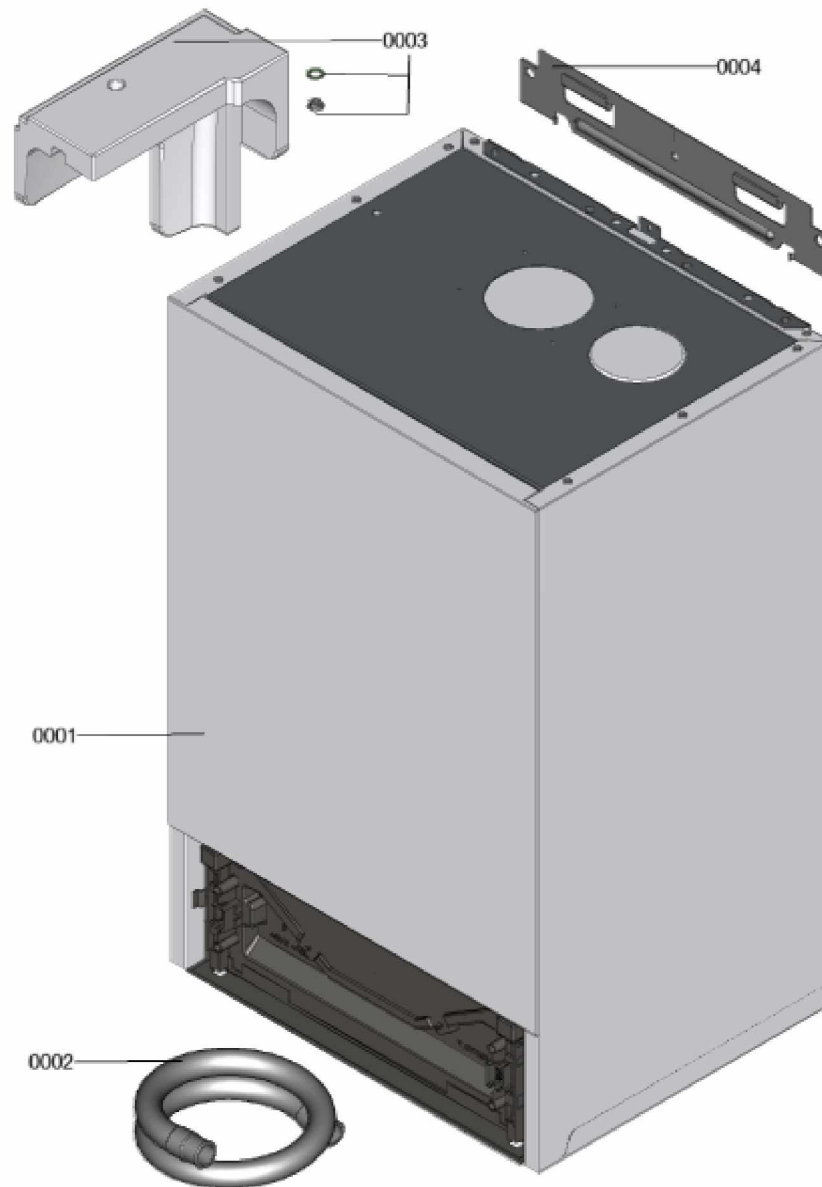

1. Liste des pièces 7358050 Bâti

1.1. Liste des pièces

Position	N° produit.	Désignation	GrpMat	Quantité	Prix catalogue / pc.
0001	7360887	Bâti	T6999	1	Sur demande
0002	7818021	Tube des condensats	754	1	13.70 EUR
0003	7859542	Coquille de retenue MAG	754	1	46.00 EUR
0004	7867640	Support mural	754	1	42.00 EUR

1.2. Graphique 7358050

1. Liste des pièces 7360887 Bâti

1.1. Liste des pièces

Position	N° produit.	Désignation	GrpMat	Quantité	Prix catalogue / pc.
0001	7858807	Jaquette avant	754	1	131.00 EUR
0002	7858808	Interface de communication HMI	754	1	54.00 EUR
0003	7858809	Plaque de recouvrement	754	1	23.00 EUR
0004	7858810	Charnière 1x	754	1	13.20 EUR
0005	7858811	cache bouton d'alimentation	754	1	19.50 EUR
0006	7858812	Profilé d'étanchéité de 1,9m	754	1	21.00 EUR
0007	7858817	Charnières (2 pièces)	754	1	19.50 EUR
0008	7901516	Clip rouge pour charnière (2 pièces)	754	1	5.70 EUR
0009	7835548	Passe-câble (set)	754	1	14.00 EUR
0010	7868869	Clips (2 pcs)	754	1	5.90 EUR