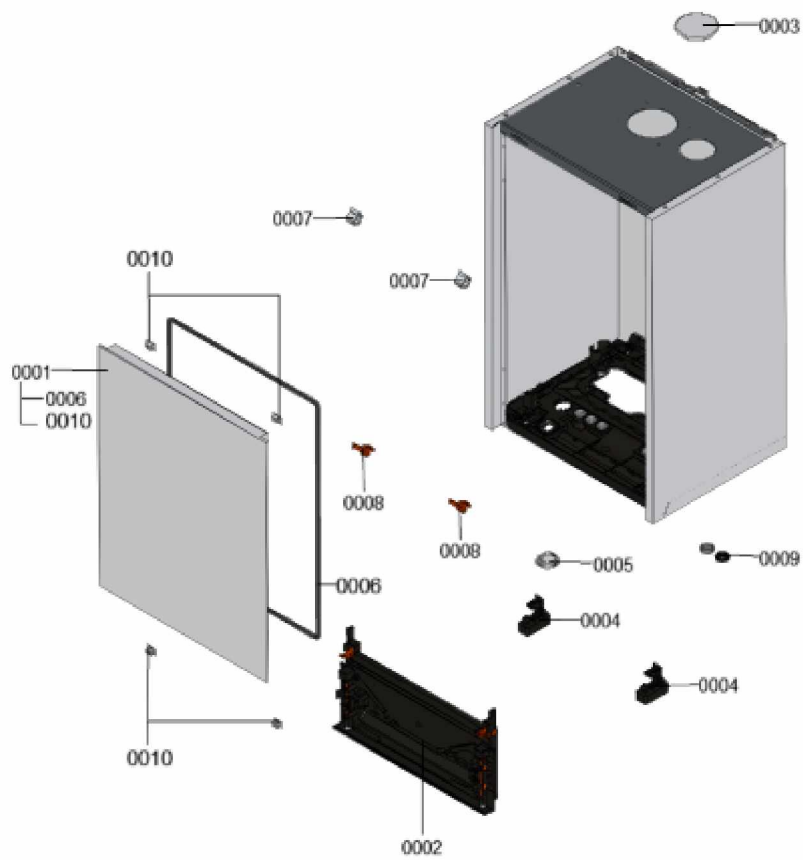

1.2. Graphique 7358050

1. Liste des pièces 7360887 Bâti

1.1. Liste des pièces

Position	N° produit.	Désignation	GrpMat	Quantité	Prix catalogue / pc.
0001	7858807	Jaquette avant	754	1	131.00 EUR
0002	7858808	Interface de communication HMI	754	1	54.00 EUR
0003	7858809	Plaque de recouvrement	754	1	23.00 EUR
0004	7858810	Charnière 1x	754	1	13.20 EUR
0005	7858811	cache bouton d'alimentation	754	1	19.50 EUR
0006	7858812	Profilé d'étanchéité de 1,9m	754	1	21.00 EUR
0007	7858817	Charnières (2 pièces)	754	1	19.50 EUR
0008	7901516	Clip rouge pour charnière (2 pièces)	754	1	5.70 EUR
0009	7835548	Passe-câble (set)	754	1	14.00 EUR
0010	7868869	Clips (2 pcs)	754	1	5.90 EUR

1.2. Graphique 7360887

1. Liste des pièces 7358193 Panneau

1.1. Liste des pièces

Position	N° produit.	Désignation	GrpMat	Quantité	Prix catalogue / pc.
0001	7867107	Coude retour HR	754	1	34.00 EUR
0002	7867109	Échangeur de chaleur	737	1	501.00 EUR
0003	7867110	Bloc isolant (fcdc)	754	1	42.00 EUR
0004	7867216	Sonde de fumée GCM32 CHE	754	1	28.00 EUR
0005	7867217	Manchette de raccordement	754	1	45.00 EUR
0006	7826471	Joint sortie de fumée D= 60	754	1	8.40 EUR
0007	7833789	Vis à tête plate 3,9x9,5 (5 pièces)	754	1	14.00 EUR
0008	7822742	Bouchons (2x) pour manchette de rdt	754	1	13.40 EUR
0009	7828645	Joint étanchéité buse de fumée (1 pièce)	754	1	10.80 EUR
0010	7867132	Ensemble de joints raccord coude (2+2)	754	1	17.40 EUR
0011	7867108	Coude départ HV	754	1	34.00 EUR
0012	7867218	Sonde de température eSTB Duplex-GCM32	754	1	35.00 EUR
0013	7358254	Brûleur	T6999	1	Sur demande
0014	7844858	Vis de porte (4pcs)	754	1	12.10 EUR
0015	7867219	Joint brûleur GCM32 CHE	754	1	28.00 EUR
0016	7826215	Joints toriques 17,86x2,62 (5 pièces)	754	1	9.40 EUR
0017	7867131	Support fixation corps de chauffe	754	1	32.00 EUR