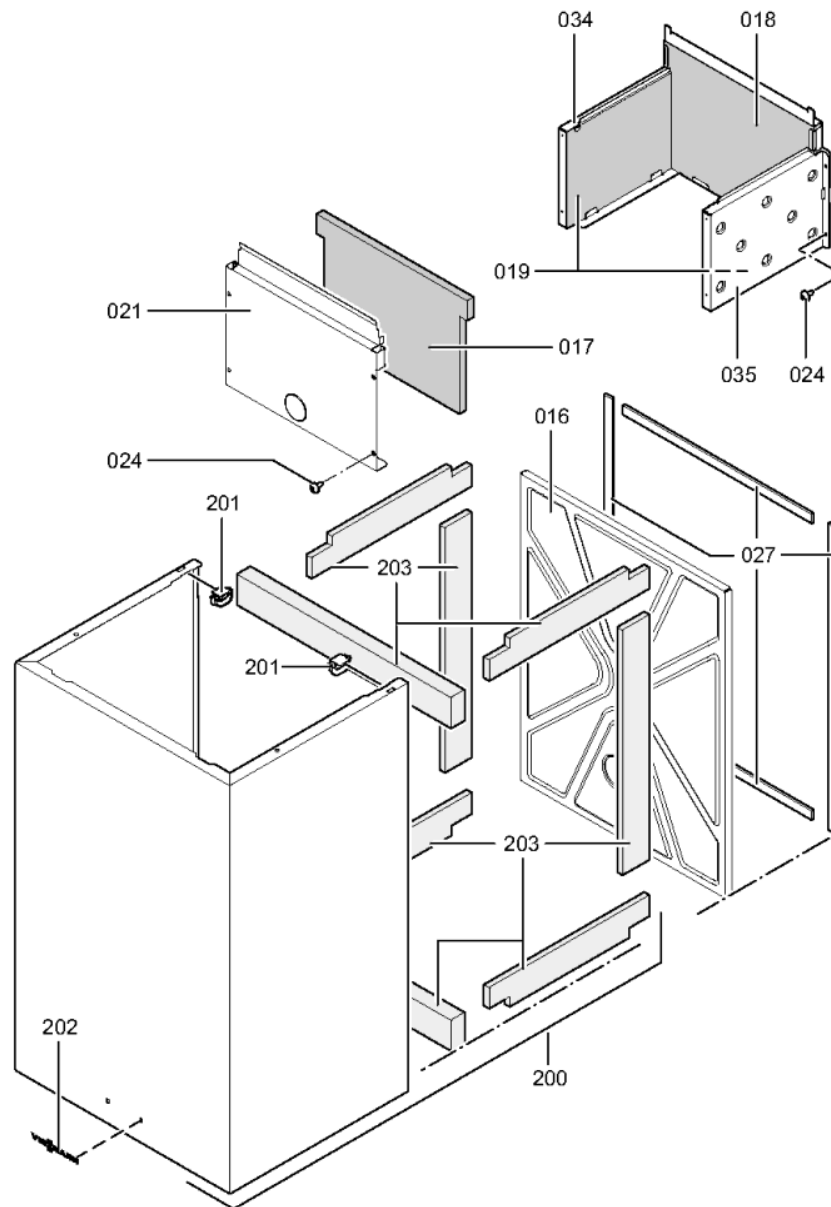

1.2. Graphique 7427731

5418 196