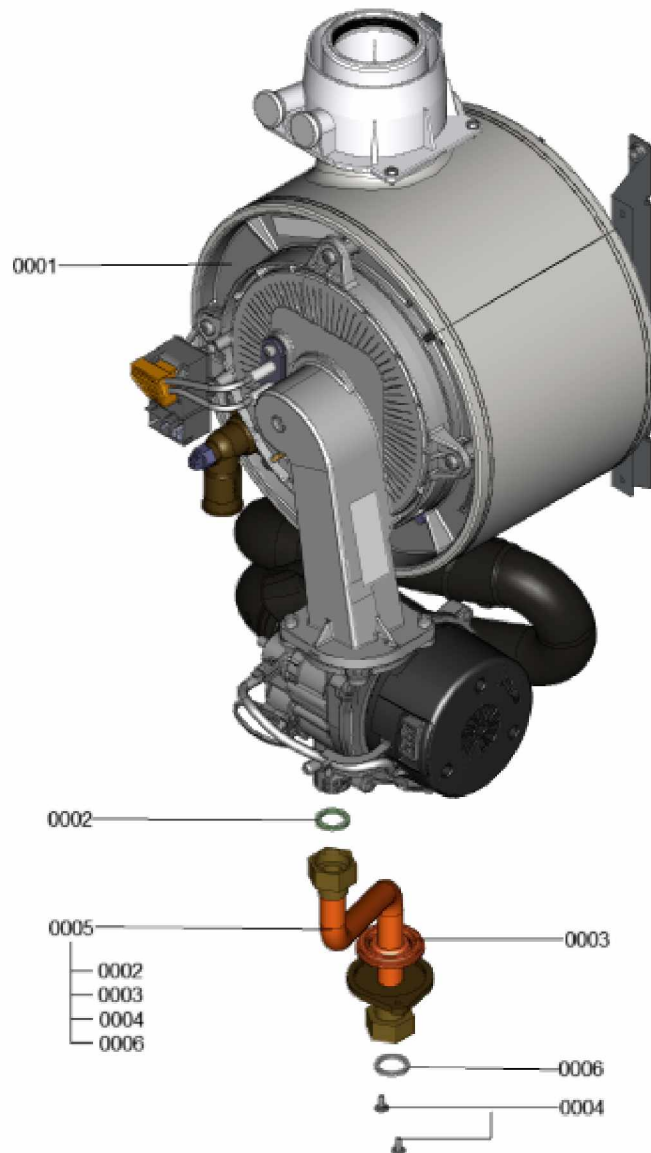

1.2. Graphique 7360887

1. Liste des pièces 7358193 Panneau

1.1. Liste des pièces

Position	N° produit.	Désignation	GrpMat	Quantité	Prix catalogue / pc.
0001	7867107	Coude retour HR	754	1	33.00 EUR
0002	7867109	Échangeur de chaleur	737	1	479.00 EUR
0003	7867110	Bloc isolant (fcdc)	754	1	40.00 EUR
0004	7867216	Sonde de fumée GCM32 CHE	754	1	27.00 EUR
0005	7867217	Manchette de raccordement	754	1	42.00 EUR
0006	7826471	Joint sortie de fumée D= 60	754	1	8.10 EUR
0007	7833789	Vis à tête plate 3,9x9,5 (5 pièces)	754	1	13.30 EUR
0008	7822742	Bouchons (2x) pour manchette de rdt	754	1	12.80 EUR
0009	7828645	Joint étanchéité buse de fumée (1 pièce)	754	1	10.40 EUR
0010	7867132	Ensemble de joints raccord coude (2+2)	754	1	16.60 EUR
0011	7867108	Coude départ HV	754	1	33.00 EUR
0012	7867218	Sonde de température eSTB Duplex-GCM32	754	1	34.00 EUR
0013	7358254	Brûleur	T6999	1	Sur demande
0014	7844858	Vis de porte (4pcs)	754	1	11.50 EUR
0015	7867219	Joint brûleur GCM32 CHE	754	1	27.00 EUR
0016	7826215	Joints toriques 17,86x2,62 (5 pièces)	754	1	9.00 EUR
0017	7867131	Support fixation corps de chauffe	754	1	31.00 EUR

1.2. Graphique 7358787

1. Liste des pièces 7358927 Jeu de câbles

1.1. Liste des pièces

Position	N° produit.	Désignation	GrpMat	Quantité	Prix catalogue / pc.
0001	7841482	Inserts de câble (10 pièces)	752	1	20.00 EUR
0002	7858532	Câble de connexion HMU-HMI	754	1	25.00 EUR
0003	7859522	Connecteur mâle à 6 broches	754	1	25.00 EUR
0004	7868342	Faisceau de câbles basse tension	754	1	41.00 EUR
0005	7859554	faisceau de Câbles BCU	754	1	47.00 EUR
0006	7859555	Câble d'alimentation régulation	754	1	35.00 EUR
0007	7859556	Câble sondes basse tension	754	1	41.00 EUR
0008	7859557	Connexion par fiche Contrôle ON/OFF	754	1	29.00 EUR
0009	7859661	Serre-câble 200 x 2,6 (5 pièces)	754	1	9.00 EUR
0010	7867378	Connecteur basse tension	754	1	17.30 EUR
0011	7867379	Douille de câble double (5 pièces)	754	1	17.30 EUR
0012	7868220	Serre-cable clamp D=22,8	754	1	9.40 EUR