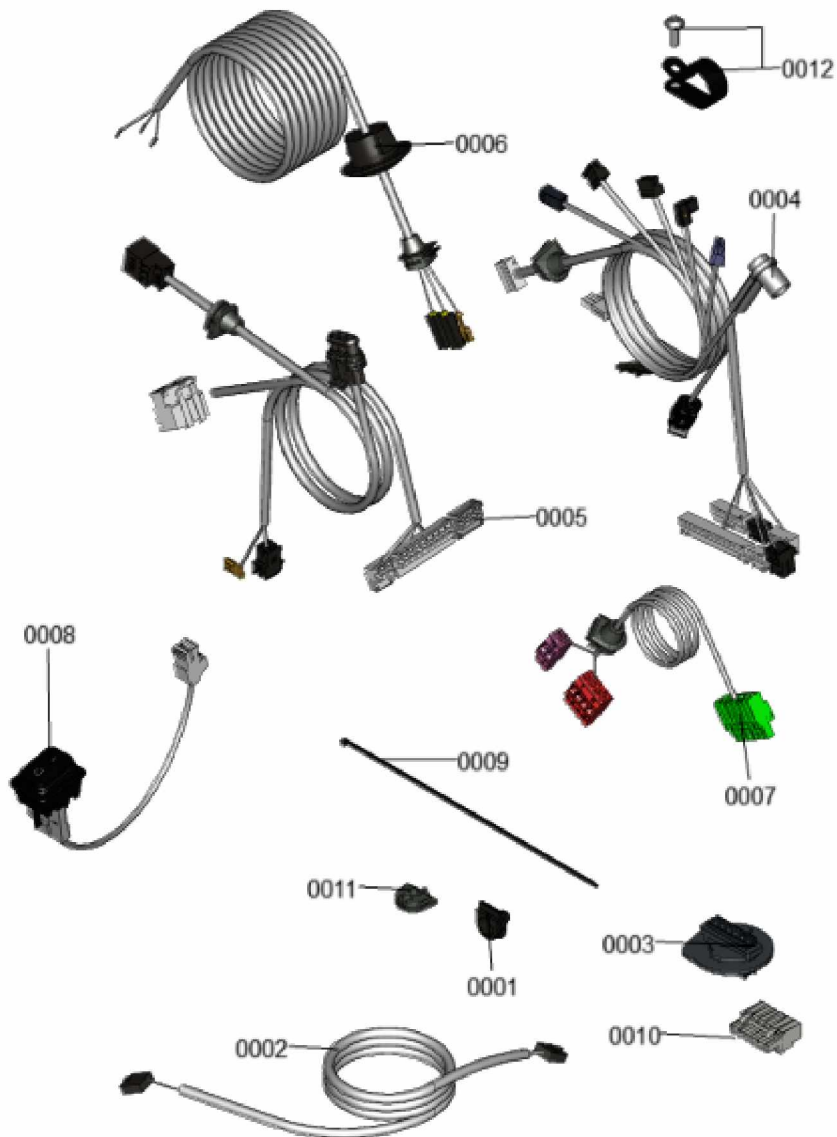

1.2. Graphique 7358927