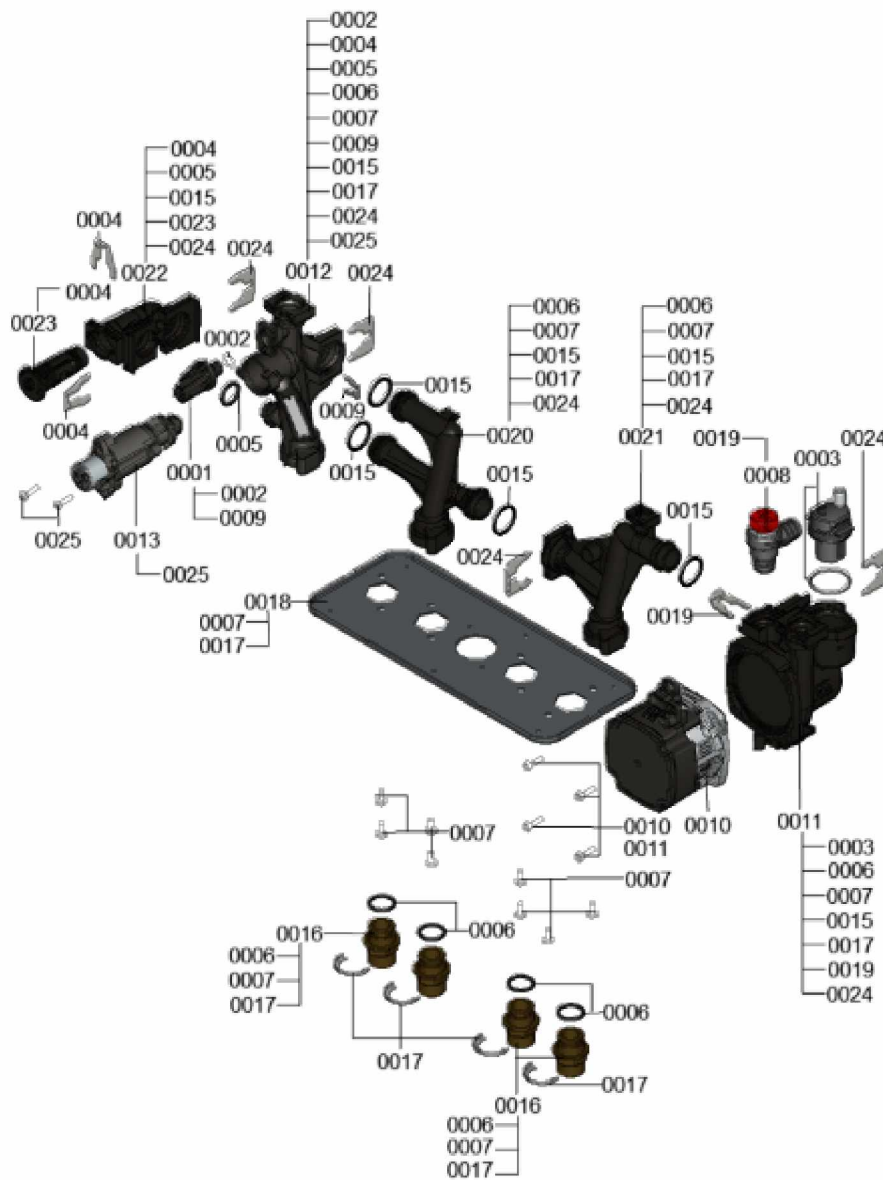

1.2. Graphique 7377987