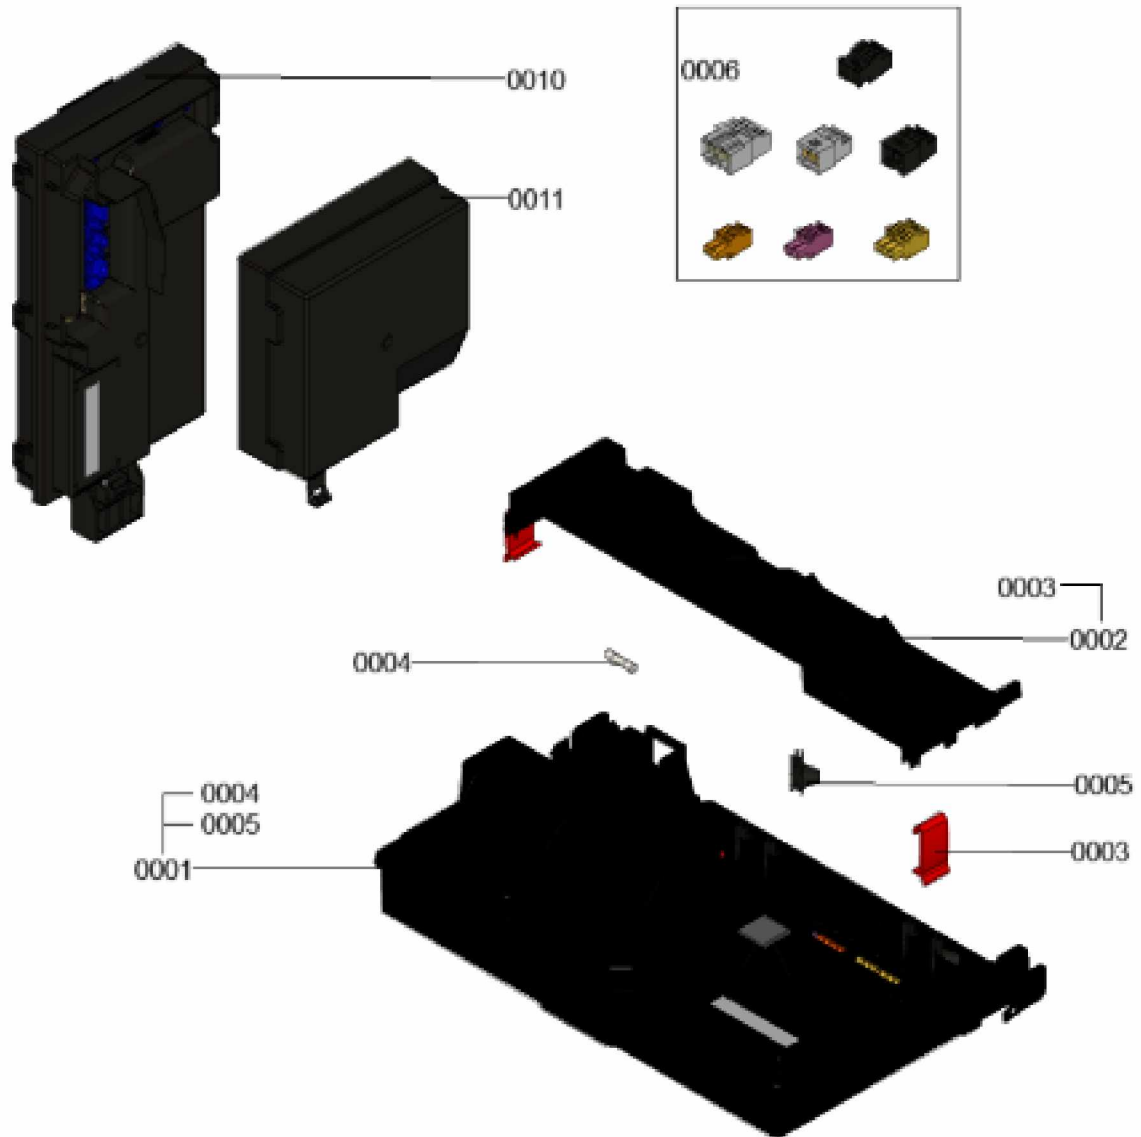

1.2. Graphique 7358927

1. Liste des pièces 7911468 Régulation

1.1. Liste des pièces

Position	N° produit.	Désignation	GrpMat	Quantité	Prix catalogue / pc.
0001	7874428	Heat Management Unit HMU	754	1	236.00 EUR
0002	7858537	Cache-câbles avec fermeture à déclic	754	1	33.00 EUR
0003	7844807	Loquet paroi arrière (4 pièces)	754	1	12.70 EUR
0004	7404365	Fusible T 6,3A/250V (10 pièces)	754	1	7.10 EUR
0005	7841482	Inserts de câble (10 pièces)	752	1	20.00 EUR
0006	7866718	Fiches 40, 156, 96, 1, 91, 20, 74	754	1	21.00 EUR
0010	7874598	Bumer Control Unit BCU	754	1	236.00 EUR
0011	7868471	Couvercle de raccordement	754	1	20.00 EUR

1.2. Graphique 7911468

1. Liste des pièces 7377975 Hydraulique

1.1. Liste des pièces

Position	N° produit.	Désignation	GrpMat	Quantité	Prix catalogue / pc.
0001	7377987	Hydraulique	T6999	1	Sur demande
0002	7822769	Jeu de clips de fixation (2 pièces)	754	1	5.90 EUR
0003	7826215	Joints toriques 17,86x2,62 (5 pièces)	754	1	9.00 EUR
0004	7827425	Clip D=8 étroit (5 unités)	754	1	9.40 EUR
0005	7874179	Collier de serrage	754	1	9.90 EUR
0006	7828002	Kit joints A 10 x 15 x 1,5 (5 pièces)	754	1	8.20 EUR
0007	7828766	Joint torique 17x4 (5 pièces)	754	1	14.00 EUR
0008	7831502	Conduite de raccord. vase expansion G3/8	754	1	21.00 EUR
0009	7867376	Vase d'expansion à membrane 10L	754	1	92.00 EUR
0010	7844684	Flexible annelé 19 x 400 coude/manchon	754	1	27.00 EUR
0011	7859539	Siphon WS225	754	1	23.00 EUR
0012	7868260	tuyauterie cuivre retour	754	1	35.00 EUR
0013	7859544	Connecteur en Y	754	1	27.00 EUR
0014	7859546	Tuyau d'alimentation Débit	754	1	55.00 EUR
0015	7861346	Clip D=18 (5 pcs)	754	1	5.80 EUR
0016	7867375	Tuyau de condensat	754	1	31.00 EUR
0017	7868958	Collier de serrage	754	1	9.90 EUR