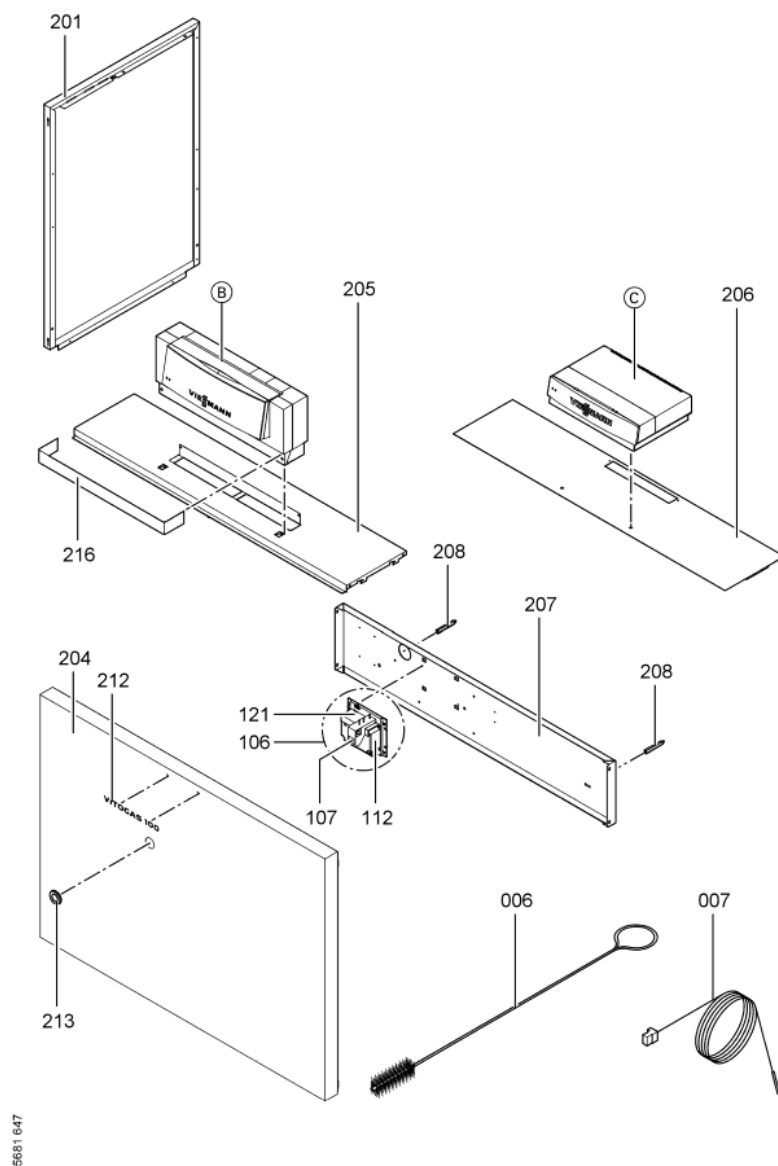

1.2. Graphique 7198366