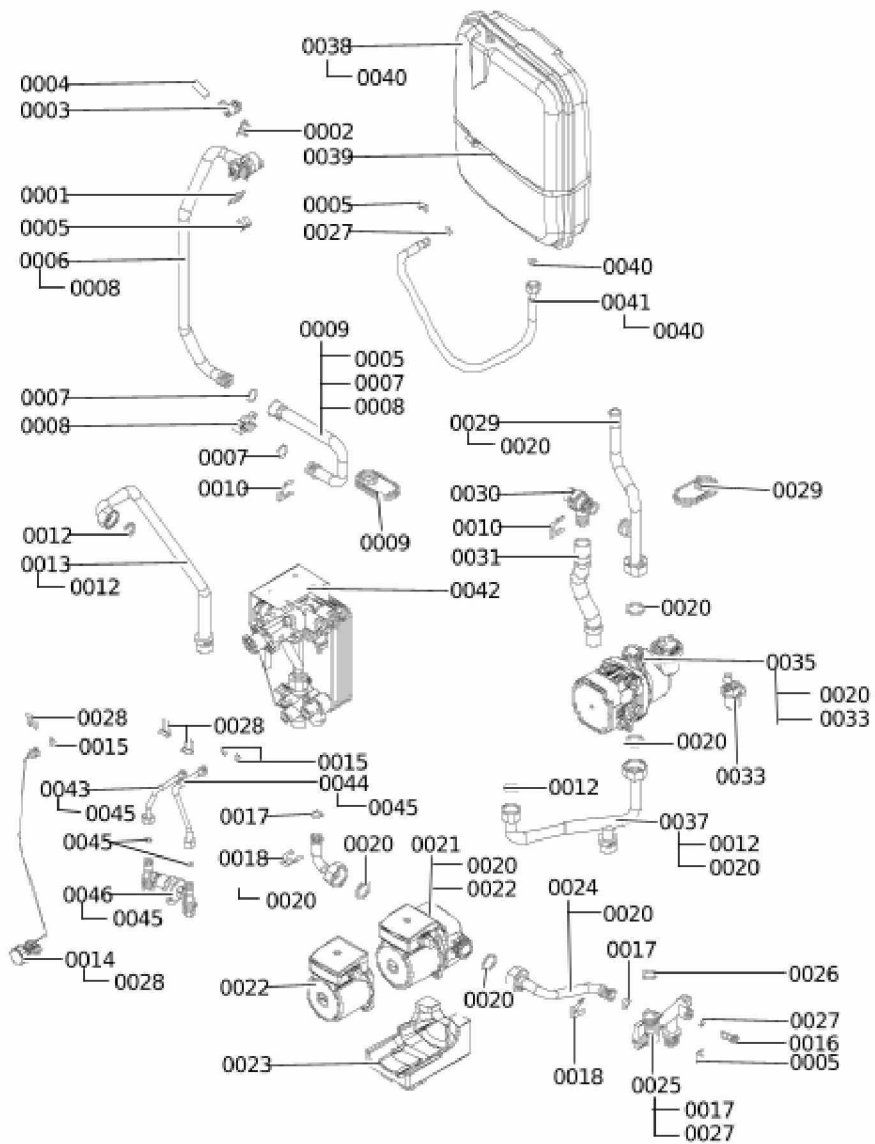

1.2. Graphique 7115364