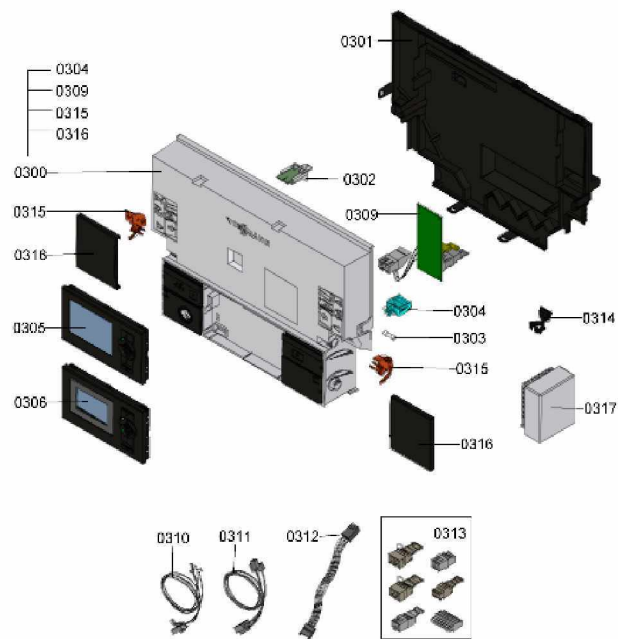

1.2. Graphique 7115777