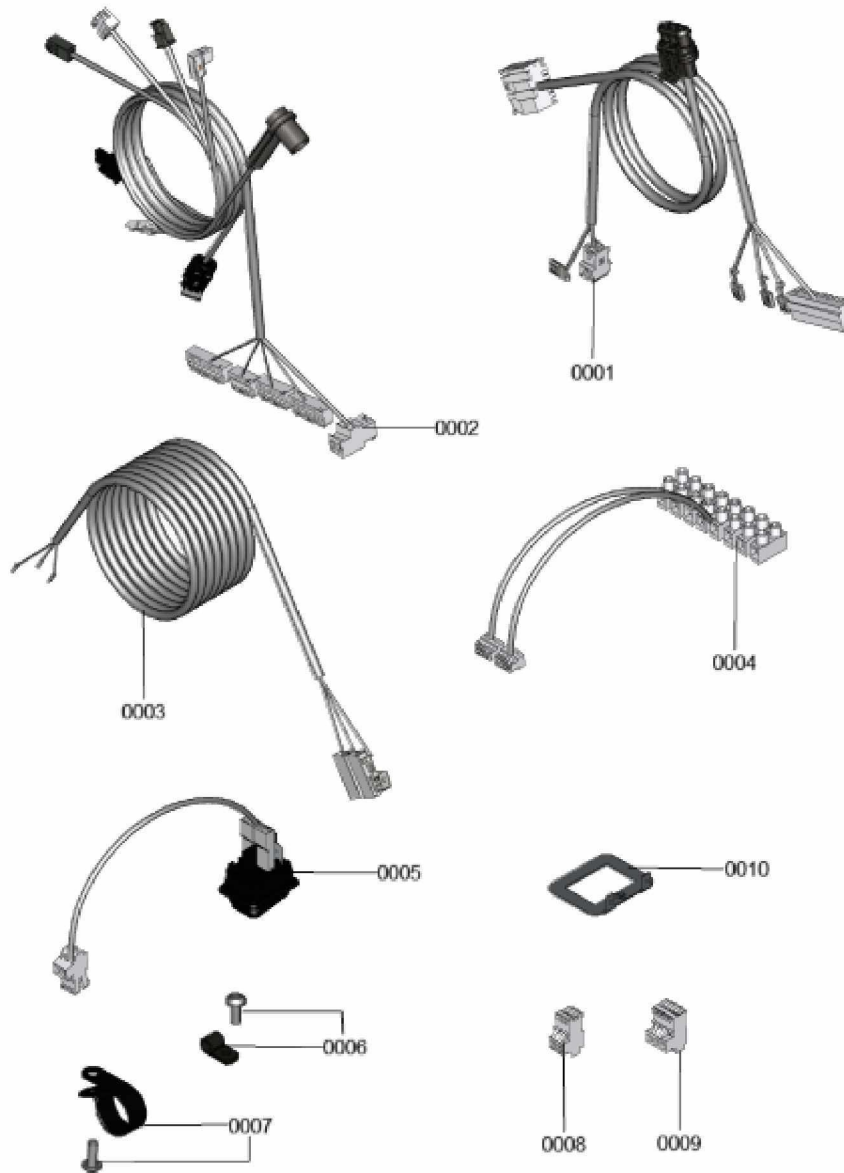

1.2. Graphique 7911680