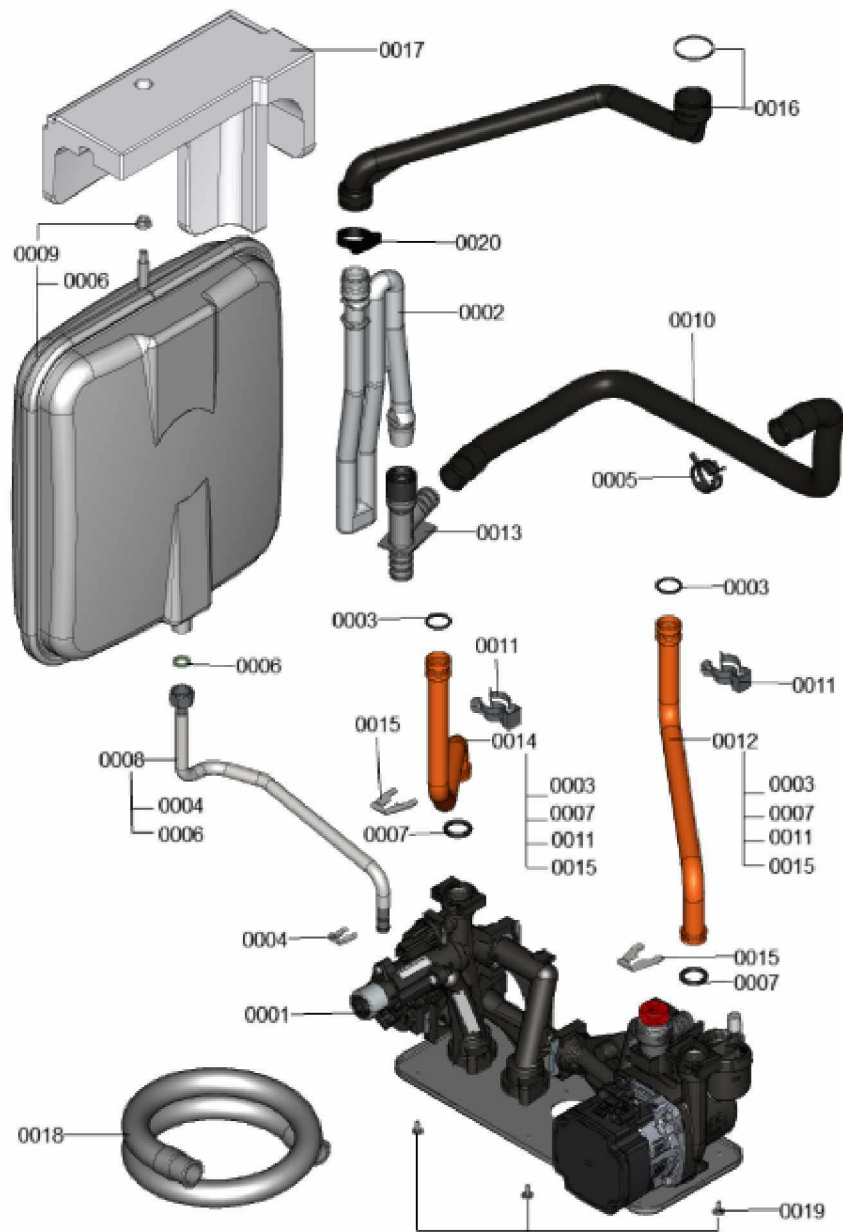

1.2. Graphique 7911721