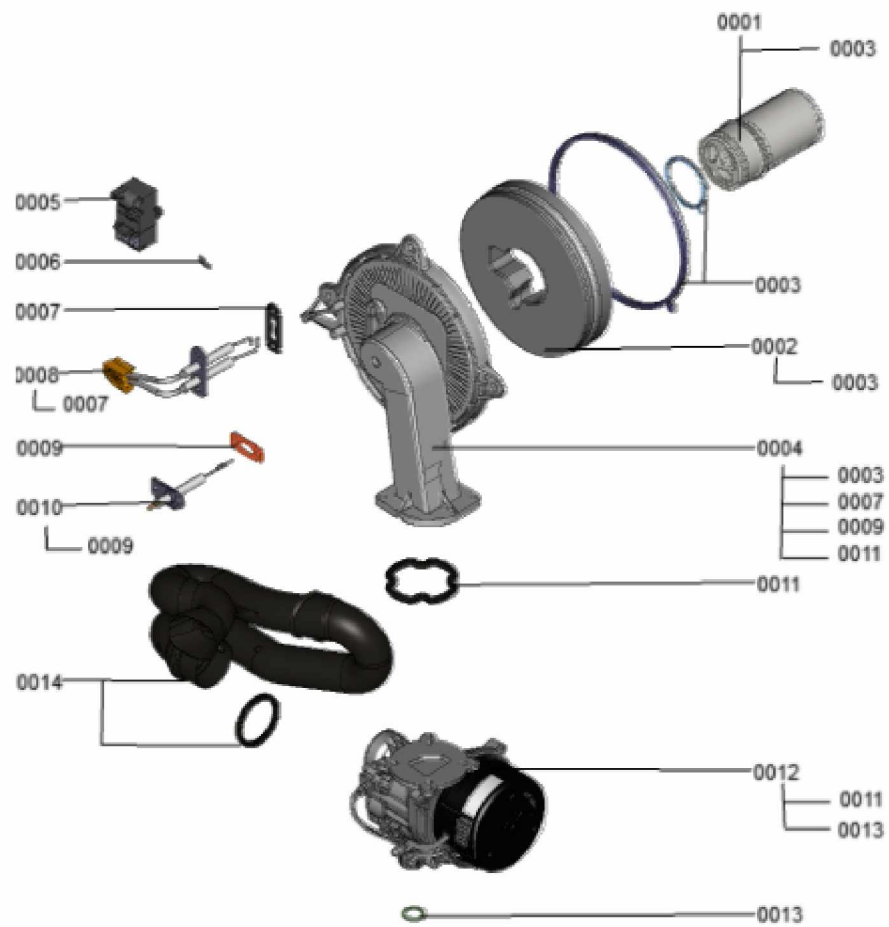

1.2. Graphique 7911621