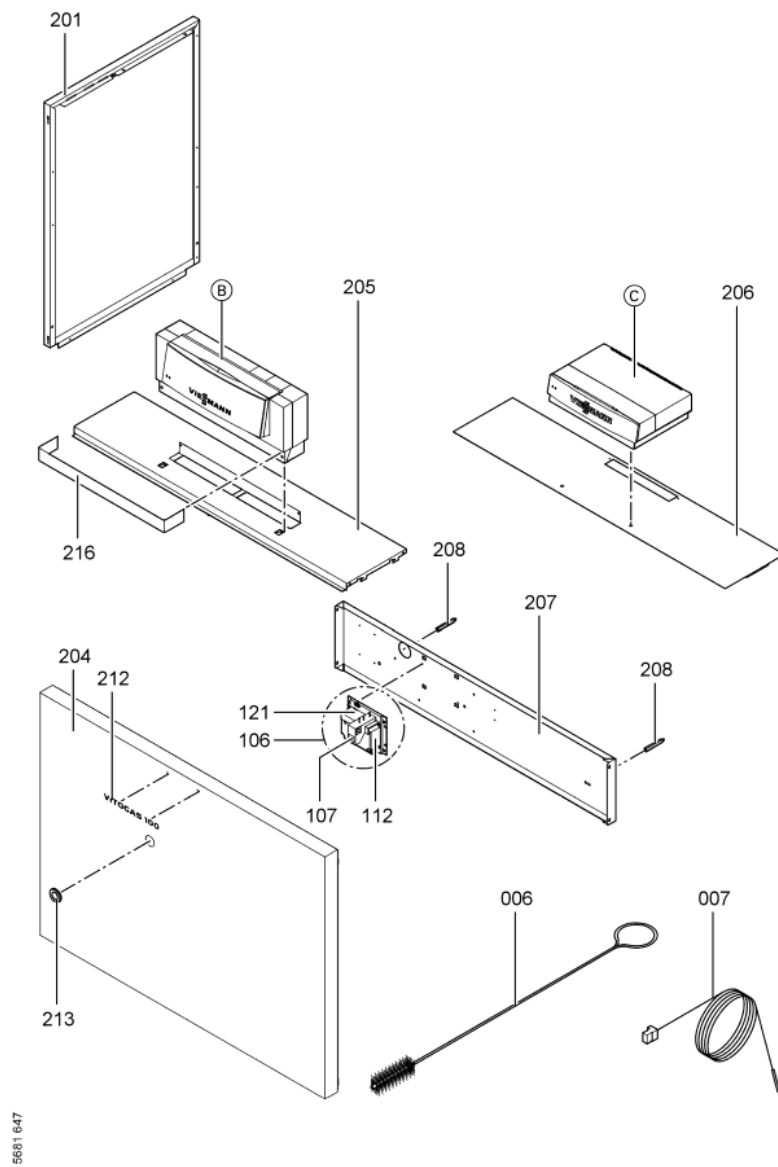

1.2. Graphique 7198352