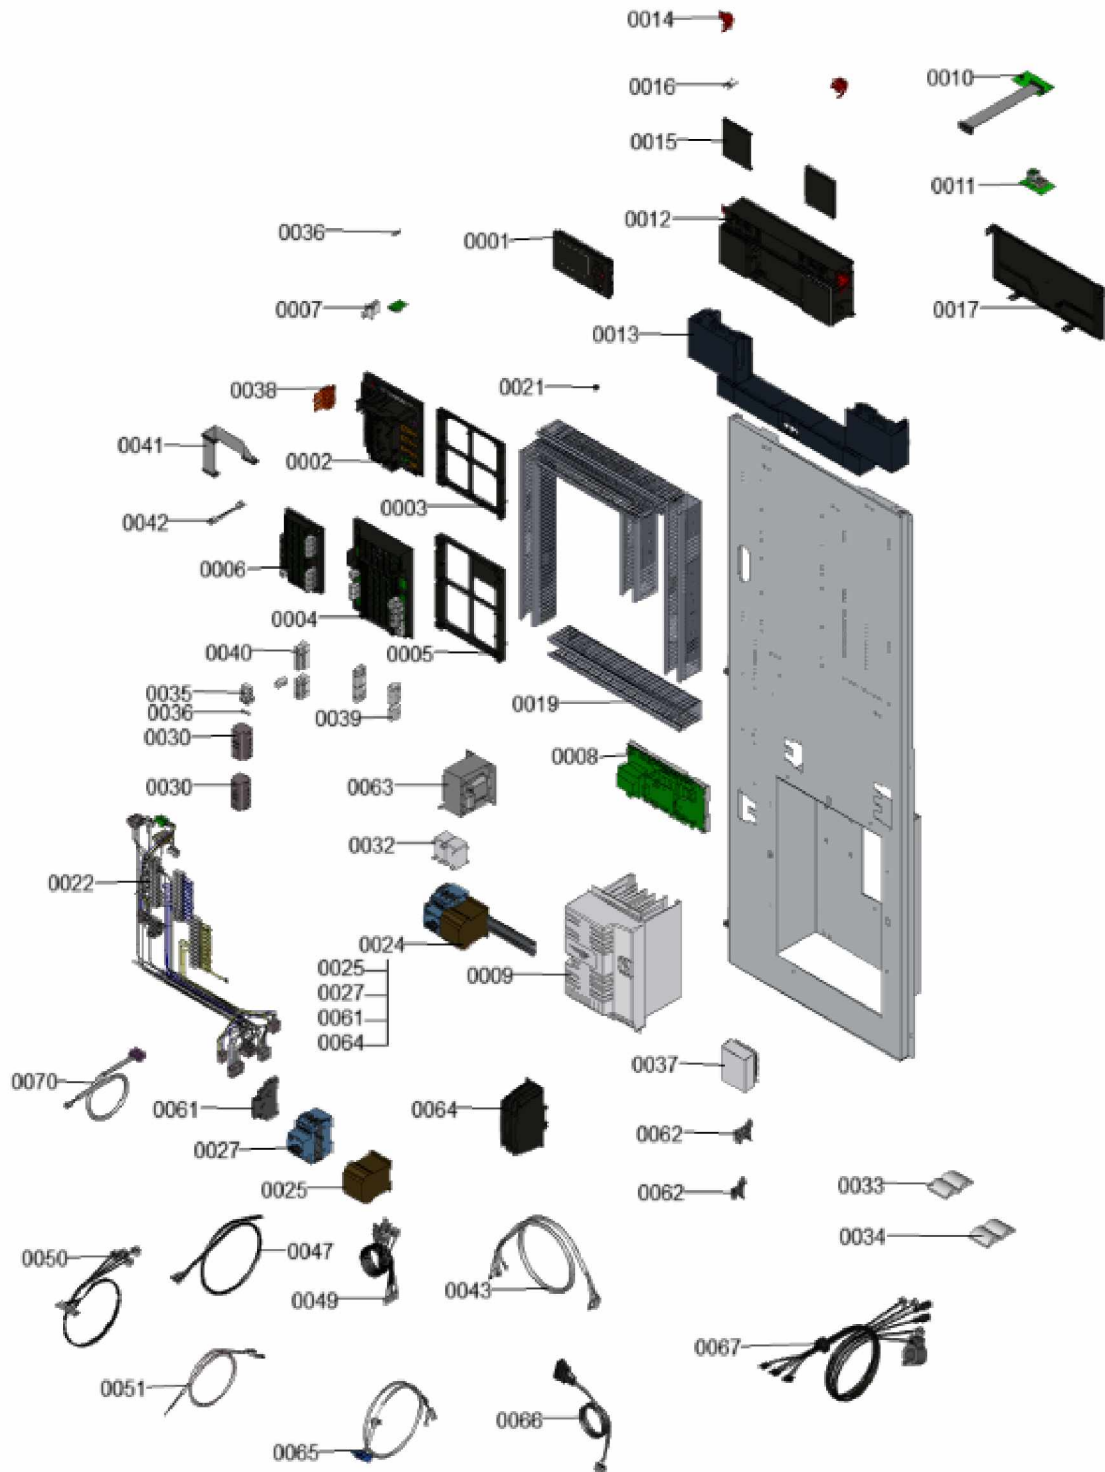

1.2. Graphique 7121791