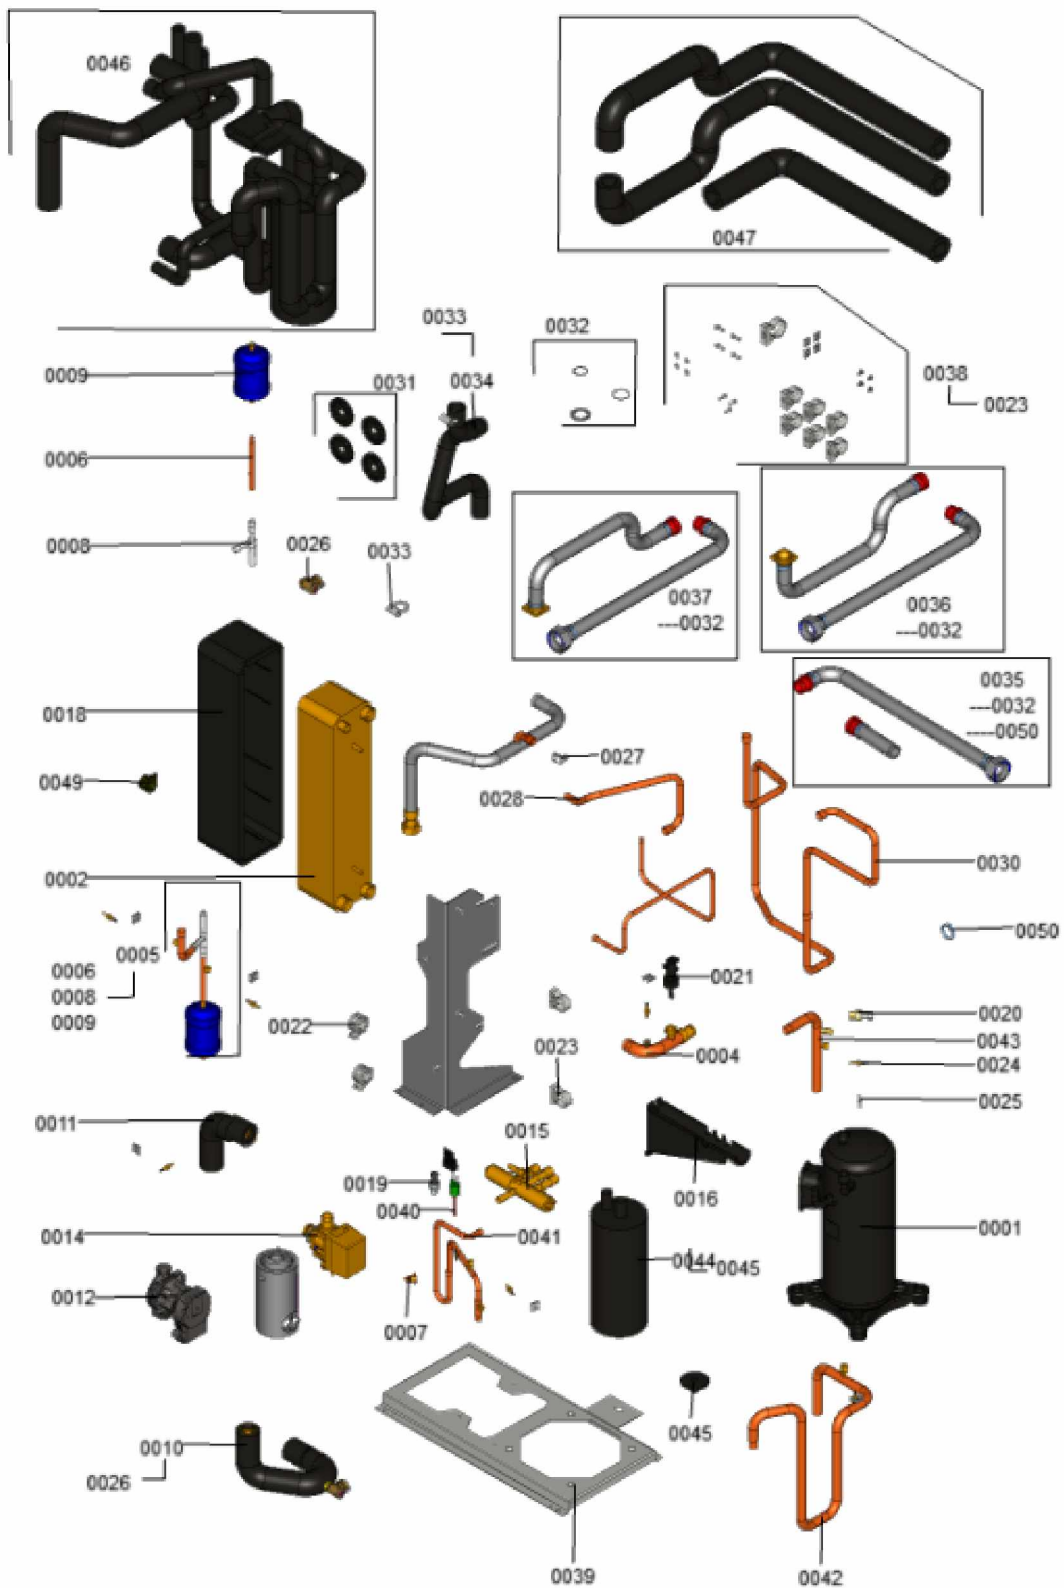

1.2. Graphique 7121762