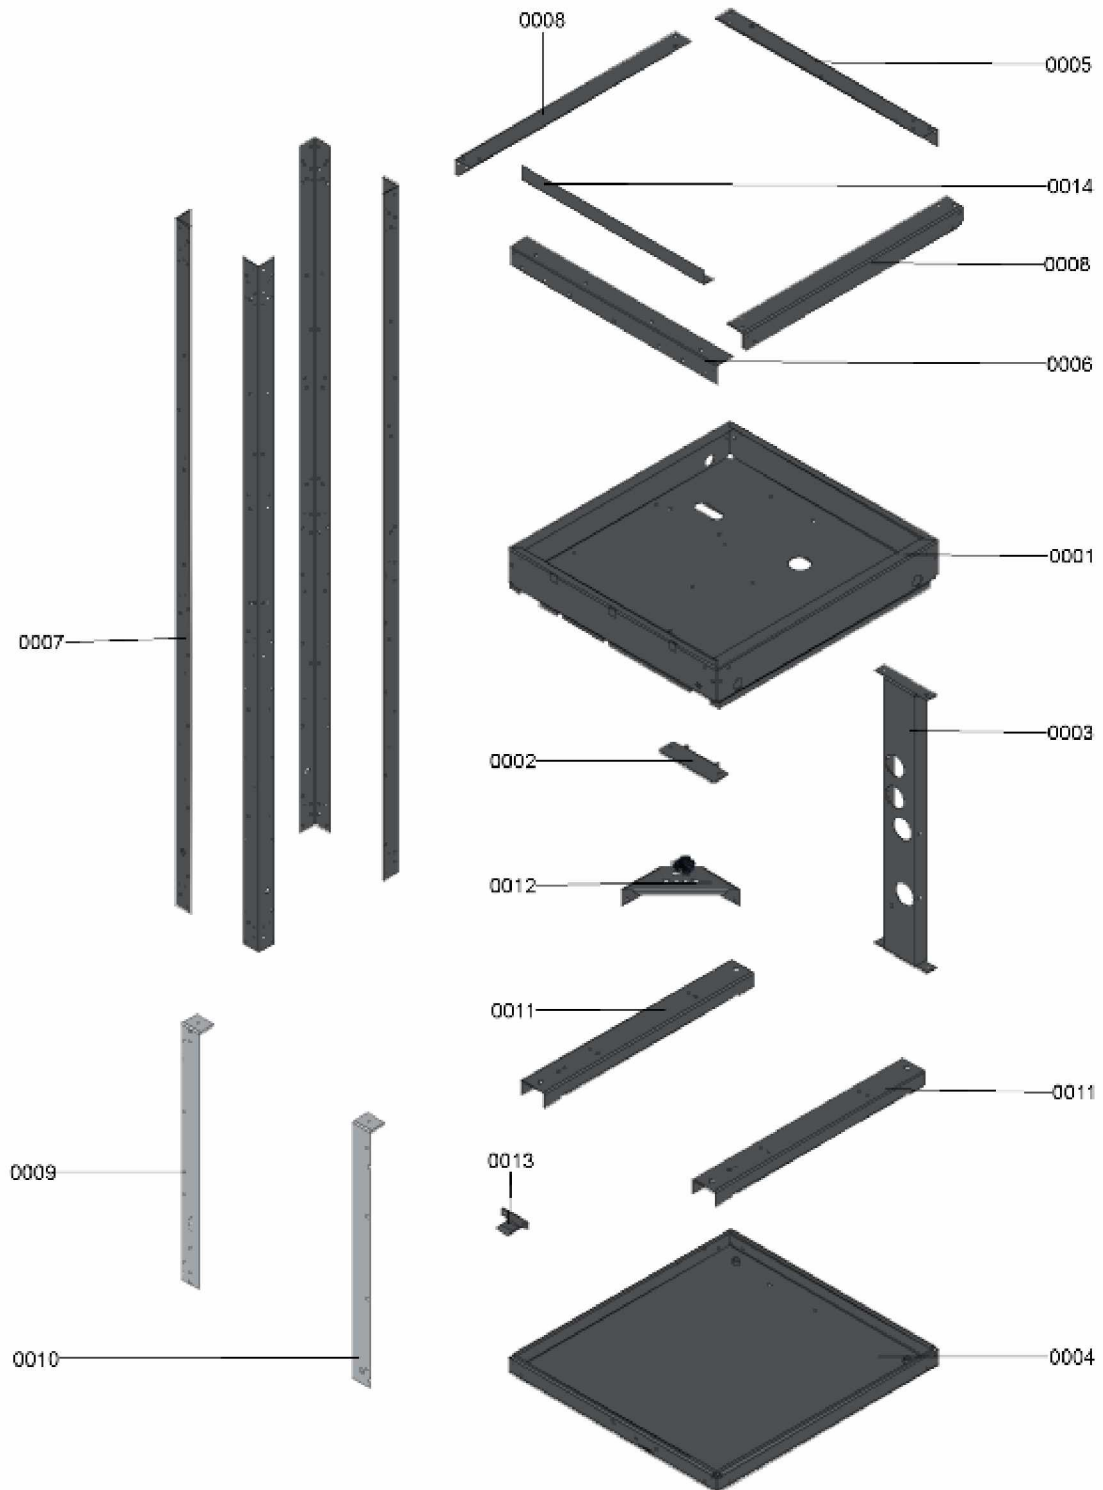

1.2. Graphique 7121755