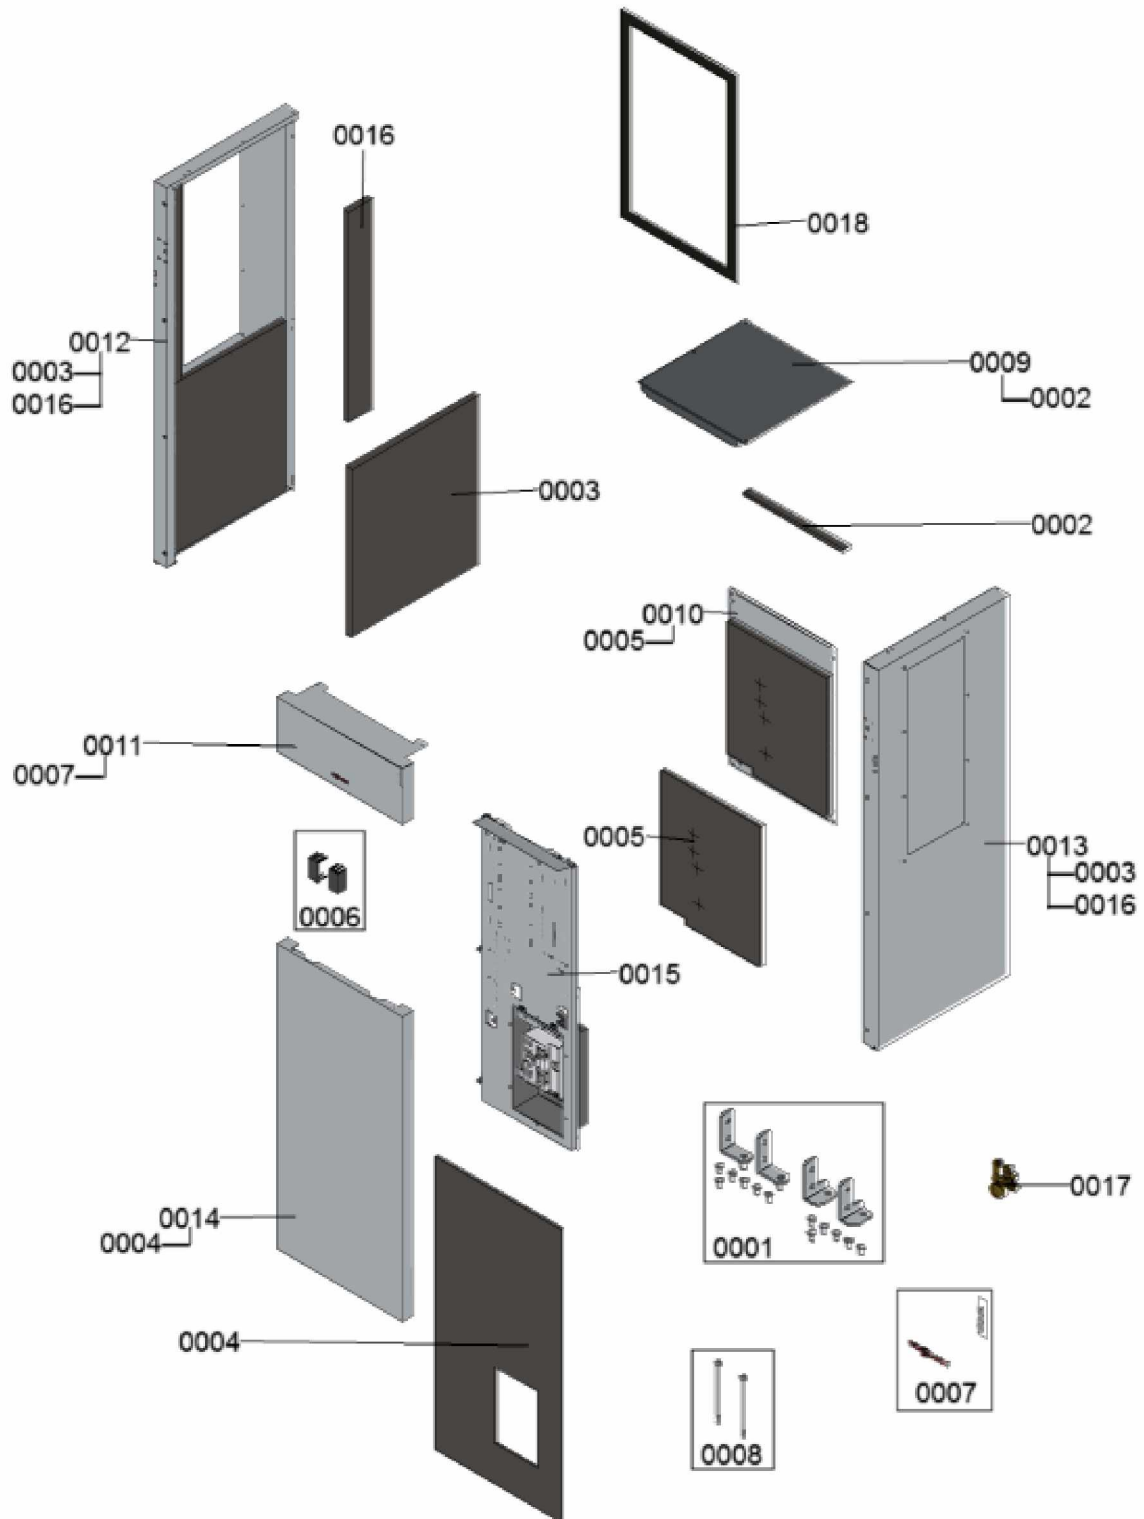

1.2. Graphique 7121760