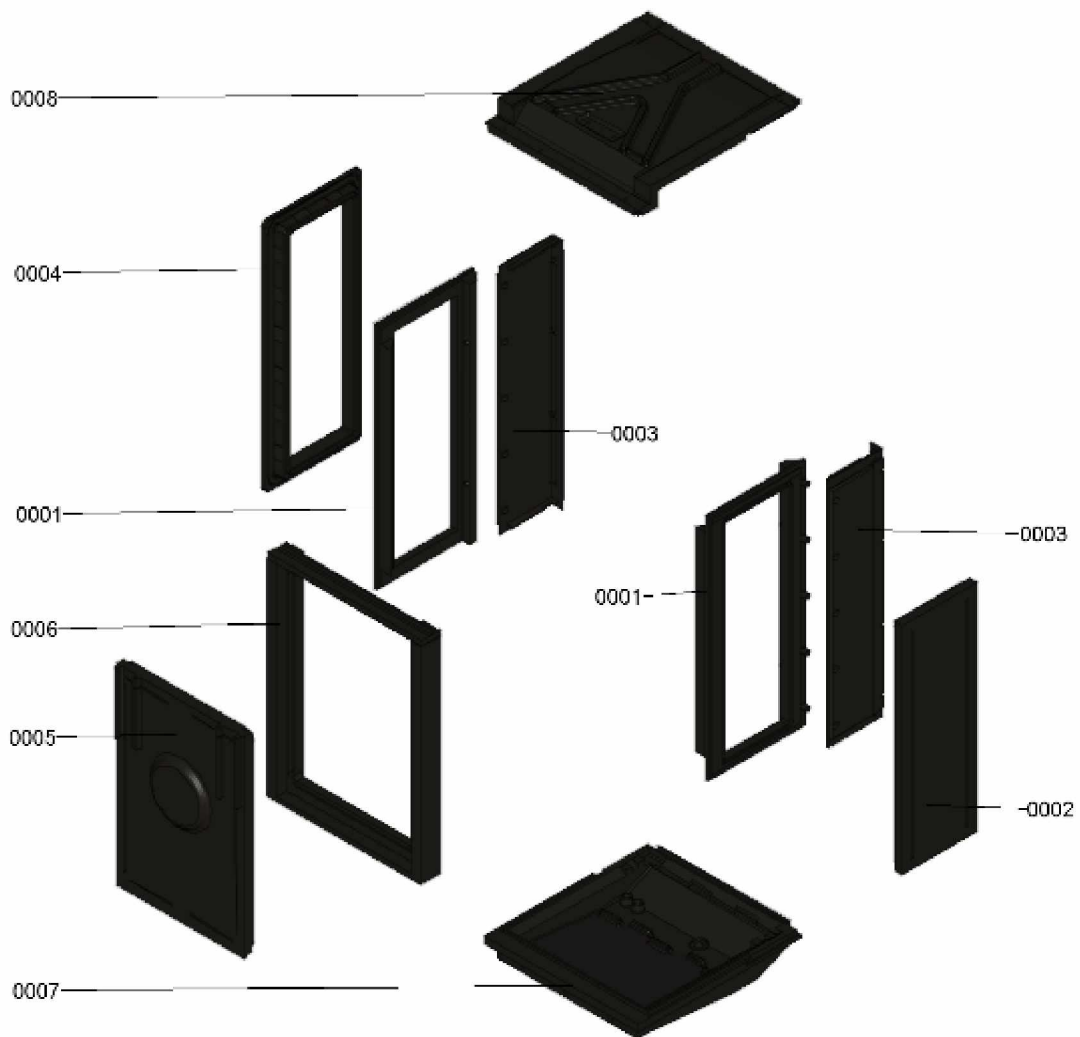

1.2. Graphique 7121760

1. Liste des pièces 7121765 Panneau

1.1. Liste des pièces

Position	N° produit.	Désignation	GrpMat	Quantité	Prix catalogue / pc.
0001	7839057	Seitenwand vorn rts/lks	756	1	Sur demande
0002	7832092	Couvercle droit/gauche	755	1	217.00 EUR
0003	7839059	Seitenwand hinten rts/lks	756	1	Sur demande
0004	7832093	Adaptateur EPP traversée de mur	755	1	237.00 EUR
0005	7839060	Deckel vorn	756	1	Sur demande
0006	7839061	Vorderteil	756	1	Sur demande
0007	7839062	Abtropfwanne	756	1	Sur demande
0008	7839058	Deckel oben	756	1	Sur demande

1.2. Graphique 7121765

1. Liste des pièces 7121755 Cadre de base

1.1. Liste des pièces

Position	N° produit.	Désignation	GrpMat	Quantité	Prix catalogue / pc.
0001	7835178	Mittelblech	756	1	Sur demande
0002	7835185	Halter	756	1	Sur demande
0003	7835186	Halteblech	756	1	Sur demande
0004	7835193	Bodenblech	756	1	Sur demande
0005	7835194	Strebe oben hinten	756	1	Sur demande
0006	7835205	Strebe oben vorn	756	1	Sur demande
0007	7835214	Strebe	756	1	Sur demande
0008	7835215	Strebe oben li/re	756	1	Sur demande
0009	7835220	Halteblech unten links	756	1	Sur demande
0010	7835228	Halteblech unten rechts	756	1	Sur demande
0011	7835229	Winkel	756	1	Sur demande
0012	7836816	Knotenblech	756	1	Sur demande
0013	7839625	Führungsblech	756	1	Sur demande
0014	7839626	Winkel Strebe oben vorn	756	1	Sur demande