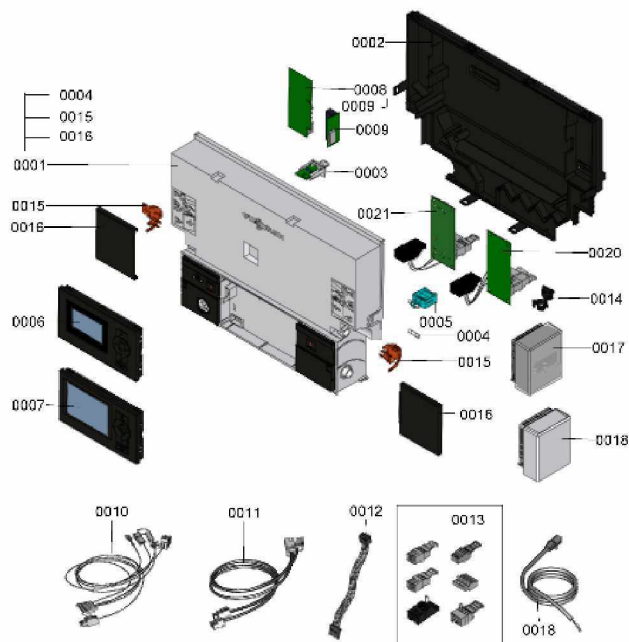

1.2. Graphique 7121703