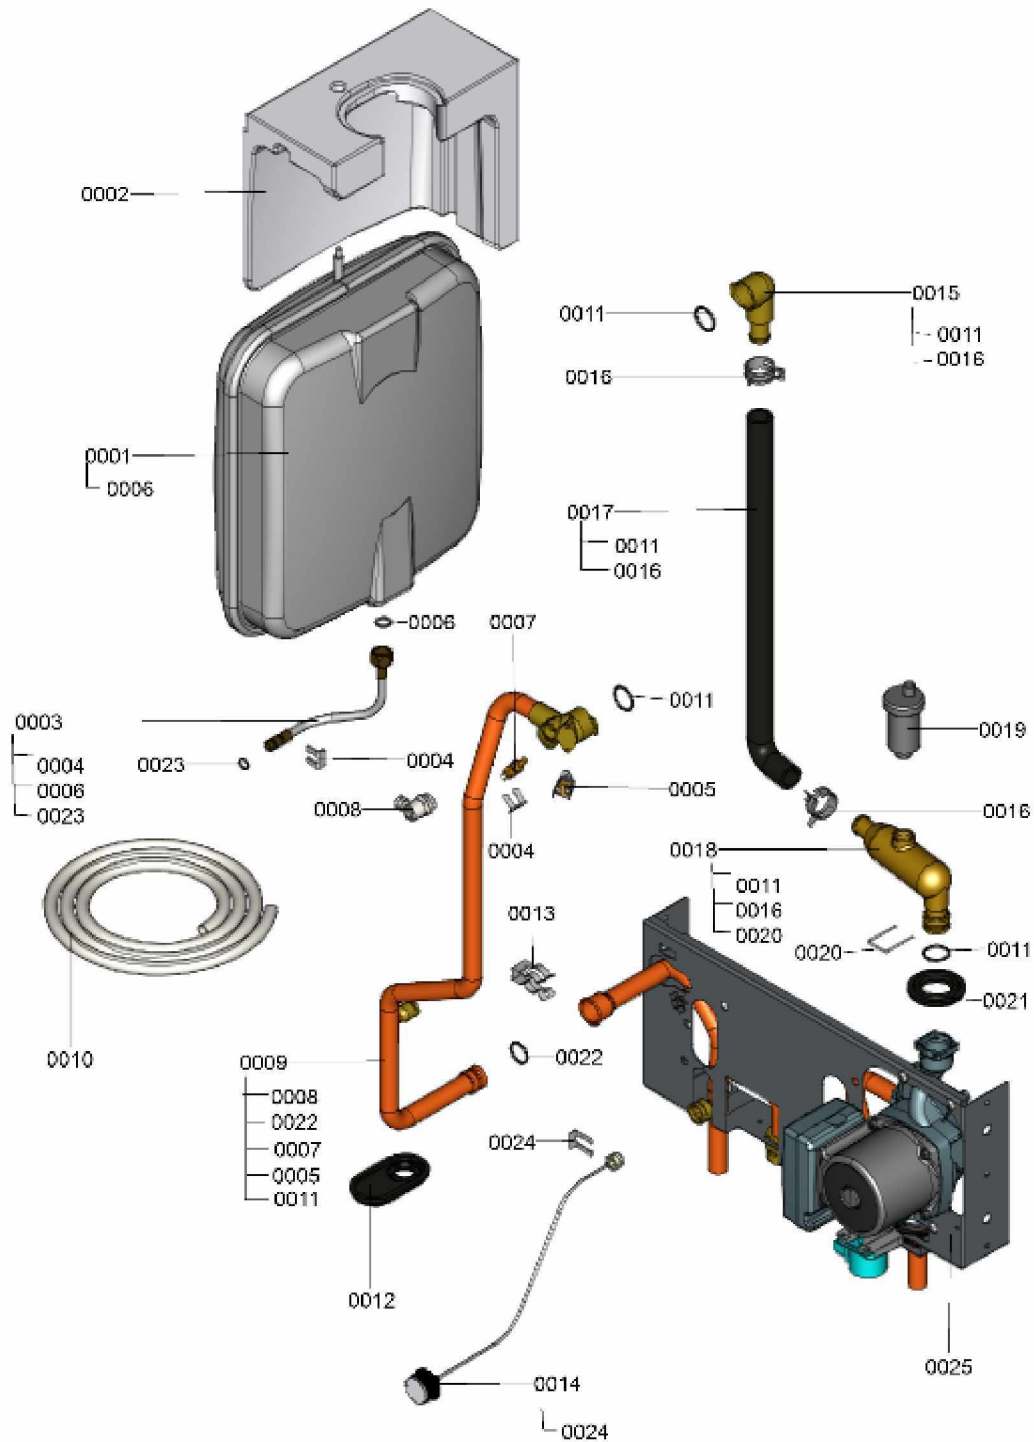

1.2. Graphique 7121699