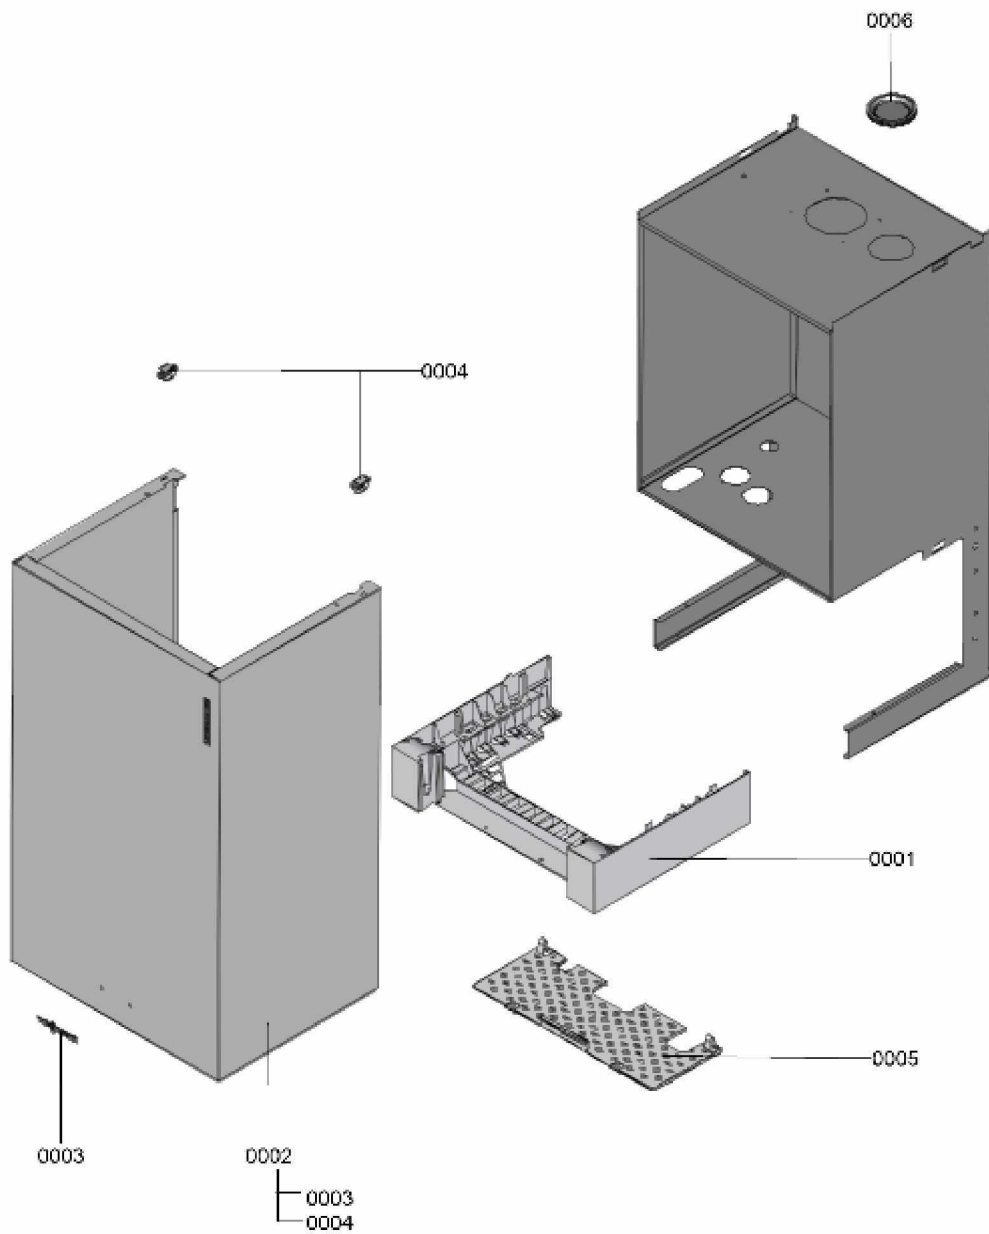

1.2. Graphique 7121695