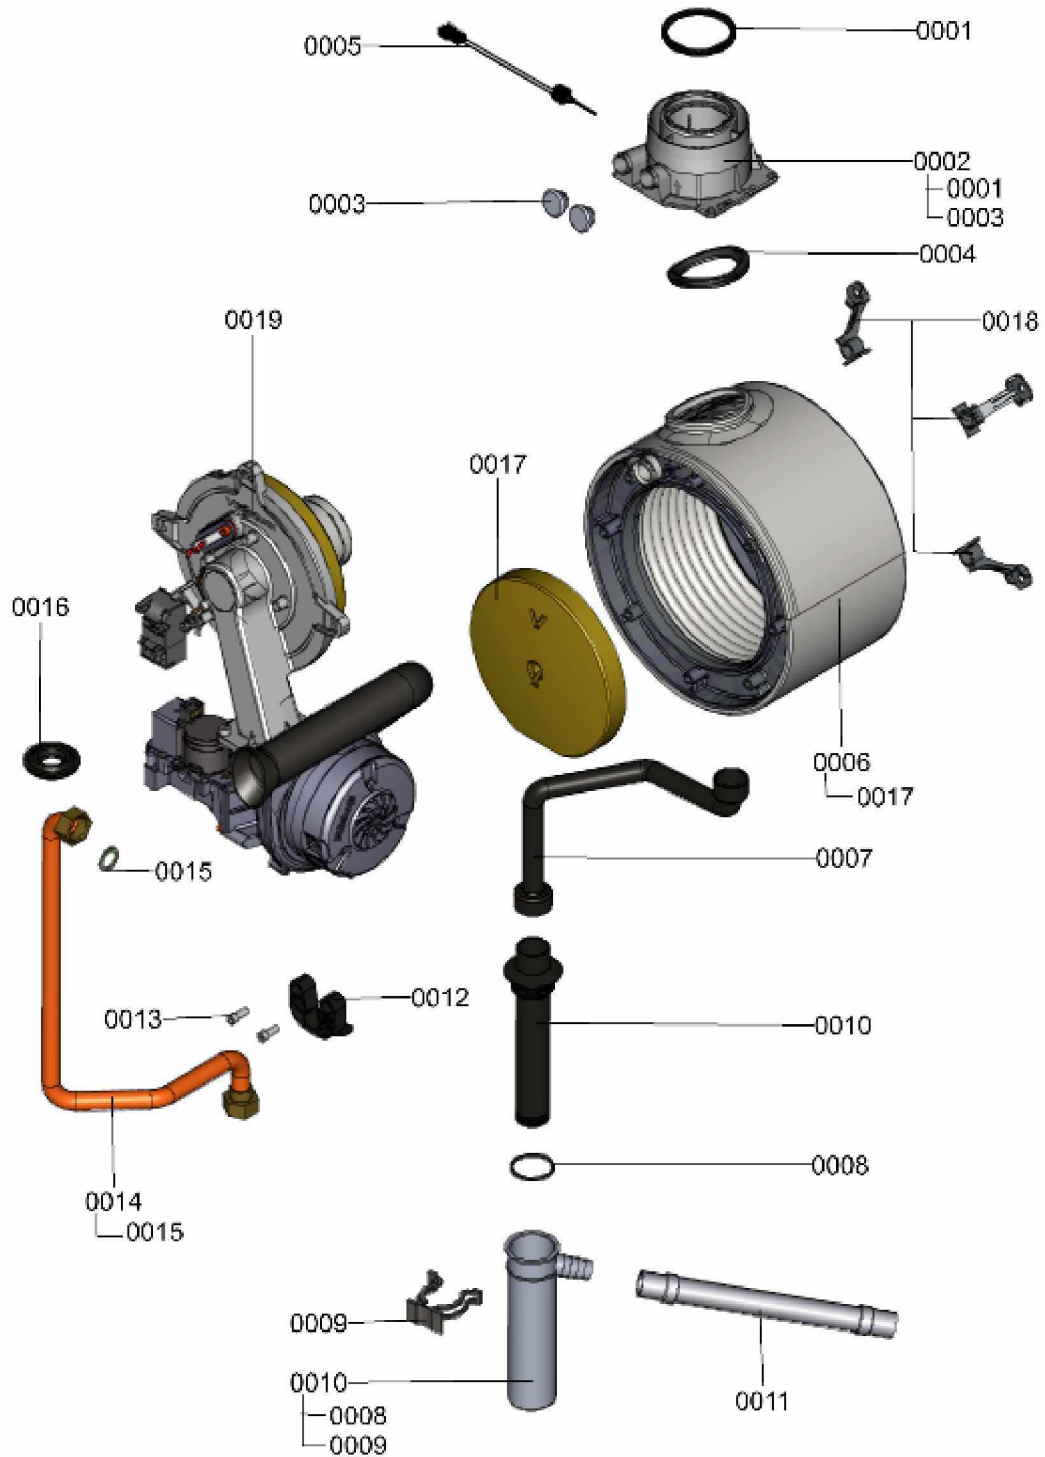

1.2. Graphique 7121700

1. Liste des pièces 7121699 Hydraulique

1.1. Liste des pièces

Position	N° produit.	Désignation	GrpMat	Quantité	Prix catalogue / pc.
0001	7836994	Vase d'expansion à membrane	754	1	123.00 EUR
0002	7836996	Appui vase d'expansion à membrane	754	1	48.00 EUR
0003	7826474	Conduite de raccordement vase d'expans.	754	1	20.00 EUR
0004	7827943	Clips D=8 (5 pièces)	754	1	8.20 EUR
0005	7819959	Thermo-switch	754	1	21.00 EUR
0006	7828002	Kit joints A 10 x 15 x 1,5 (5 pièces)	754	1	8.20 EUR
0007	7819967	Sonde de température	754	1	49.00 EUR
0008	7822353	Robinet de purge d'air G 3/8"	754	1	10.60 EUR
0009	7833805	Tube de raccordement WT	754	1	65.00 EUR
0010	7835809	Tuyau transparent 10 x 1,5 x 1500	754	1	35.00 EUR
0011	7826214	Jeu de joints toriques 20,63x2,62 (5 piè	754	1	8.20 EUR
0012	7827996	Passe-câble (5 pièces)	754	1	27.00 EUR
0013	7822769	Jeu de clips de fixation (2 pièces)	754	1	5.90 EUR
0014	7835421	Manomètre 0 à 4 bars	754	1	39.00 EUR
0015	7828639	Coude de raccordement retour chauffage	754	1	39.00 EUR
0016	7827429	Collier à ressort DN 25 (5 unités)	754	1	13.00 EUR
0017	7826470	Tube de raccordement HR(retour chauf.)	754	1	23.00 EUR
0018	7826454	Coude de raccordement HR	754	1	55.00 EUR
0019	7819971	Purgeur d'air automatique G 3/8"	754	1	16.50 EUR
0020	7833800	Pointe de blocage Ø 22 (5 pièces)	754	1	11.50 EUR
0021	7834194	Douille de traversée RLE	754	1	32.00 EUR
0022	7822894	Kit de joints pour connecteurs (5 pièces)	754	1	15.00 EUR
0023	7831409	Joint torique étanchéité 8x2 (5 pièces)	754	1	13.00 EUR
0024	7827944	Clip D=10 (5 pièces)	754	1	10.70 EUR
0025	7121698	Aqua-platine	T6999	1	Sur demande