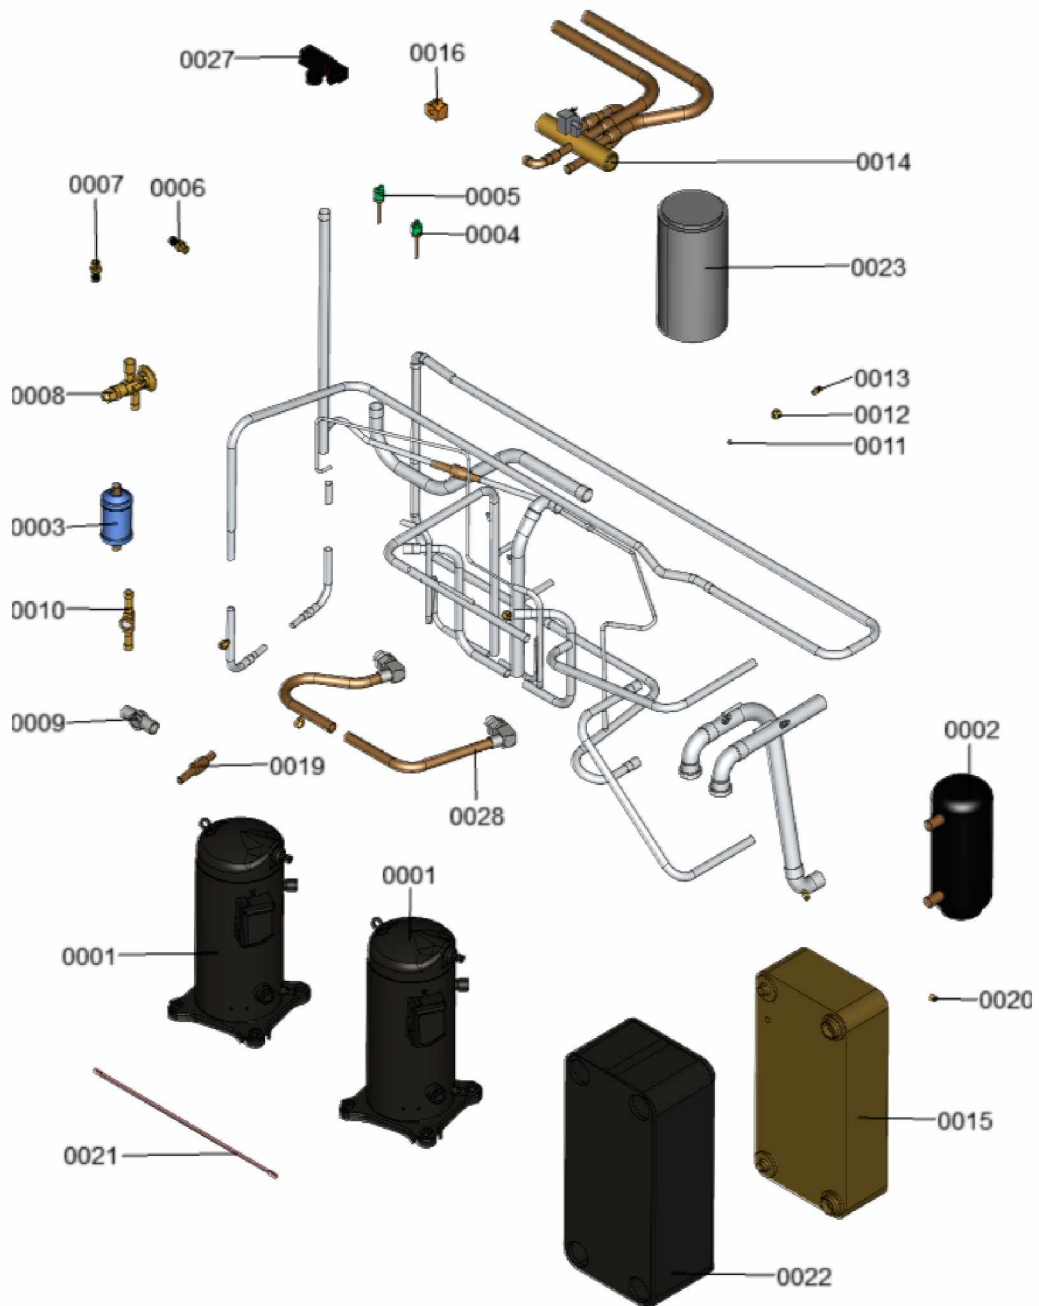

1.2. Graphique 7360074