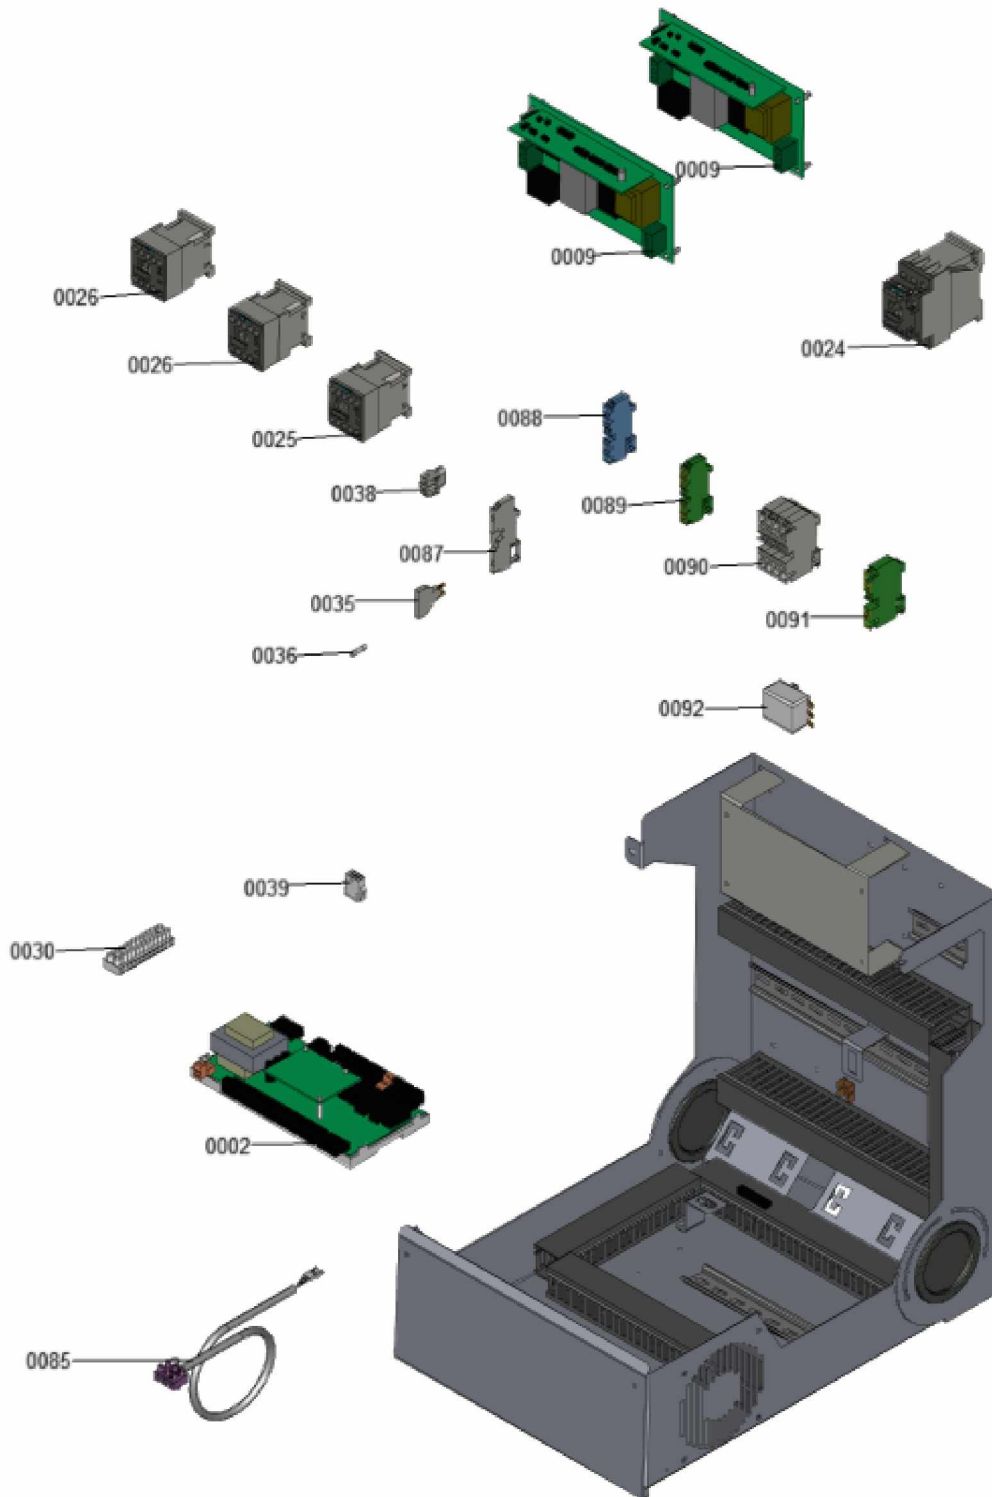

1.2. Graphique 7360077