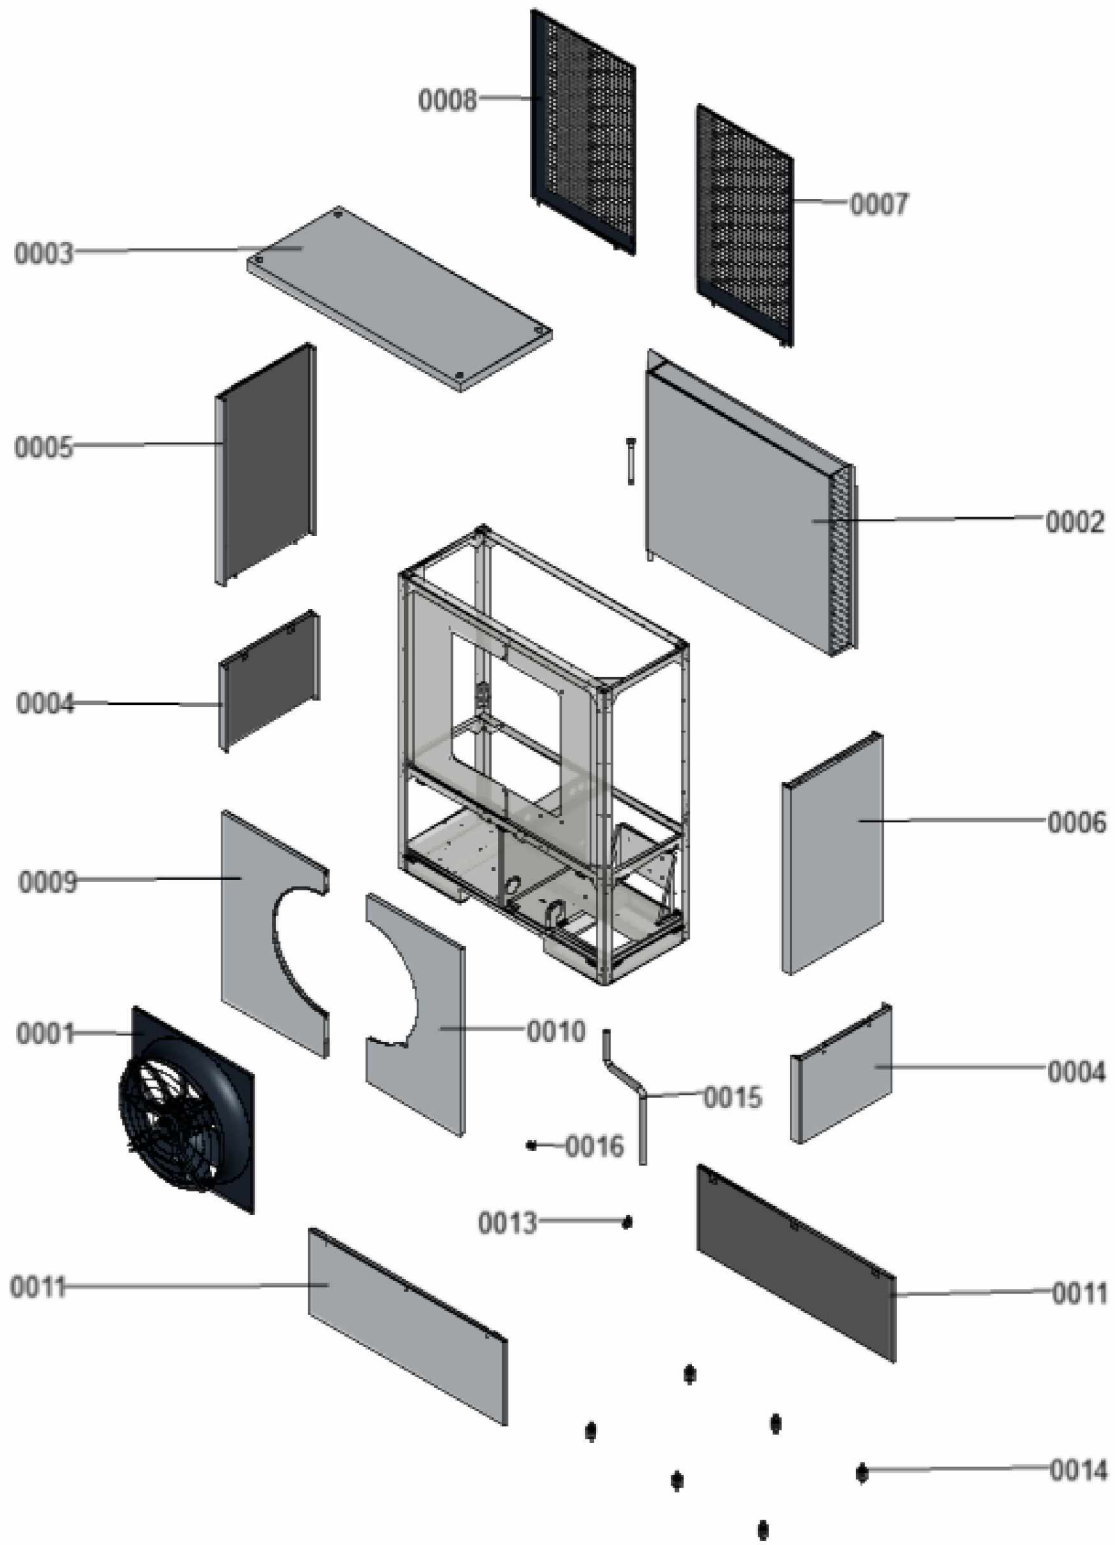

1.2. Graphique 7124029