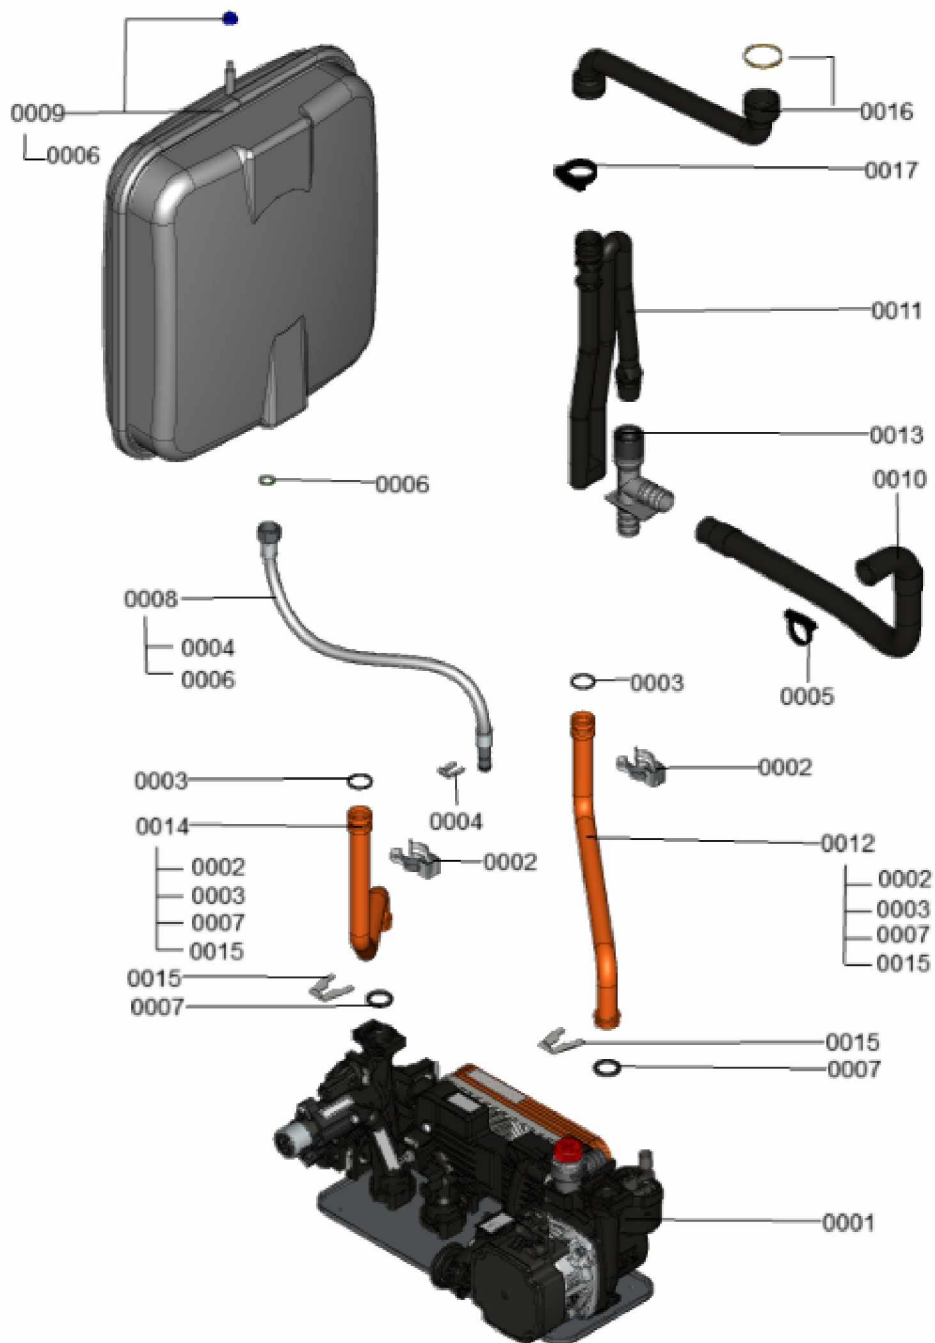

1.2. Graphique 7377983