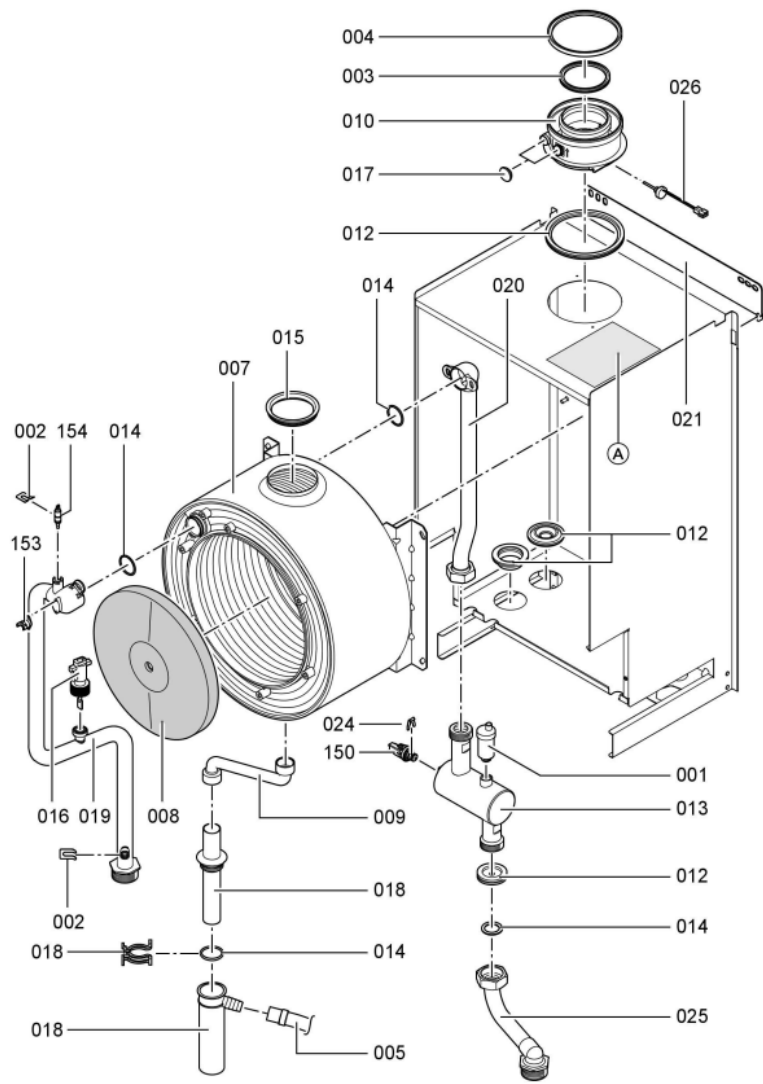

114

5681 683