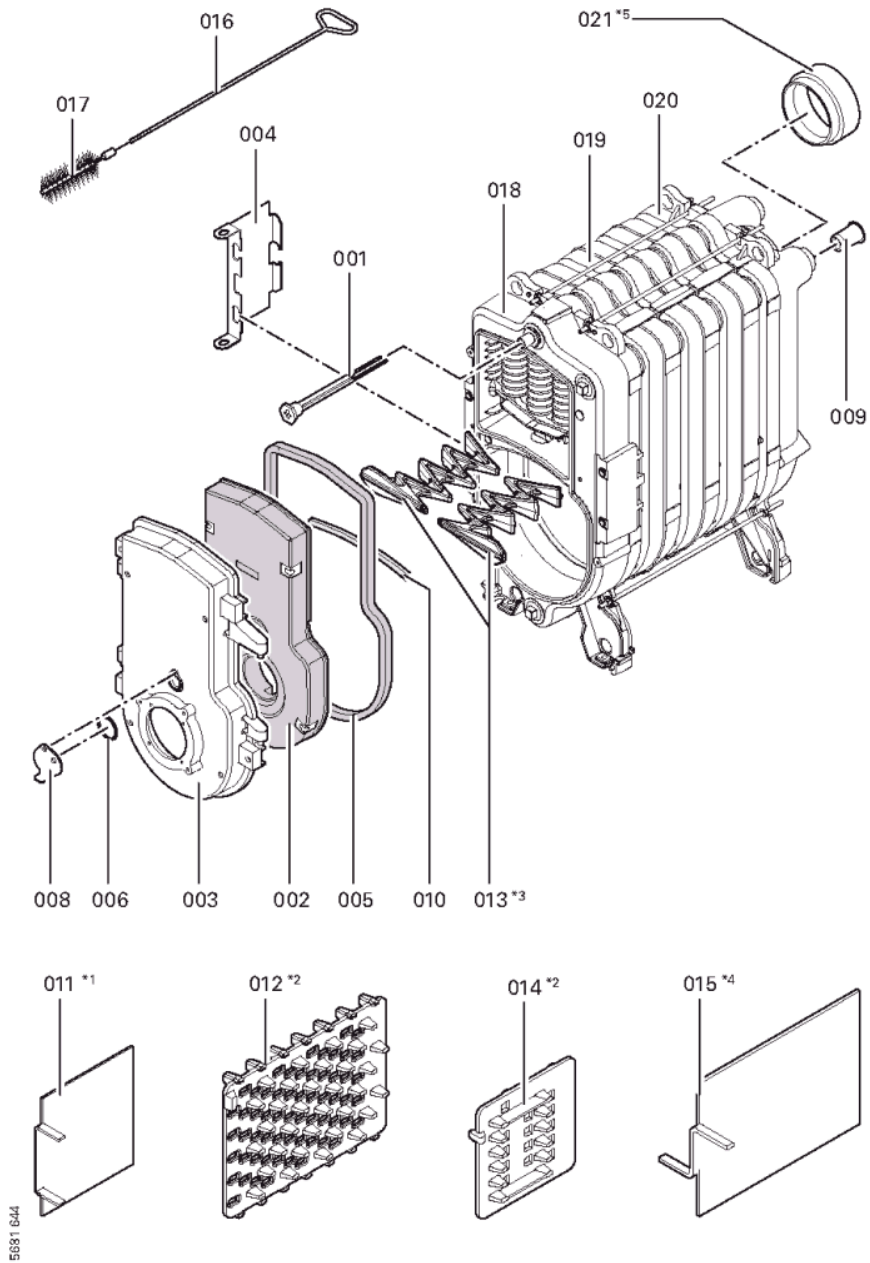

Chaînage 7198306 Corps Vitorond 100 VR2B 63kW monobloc