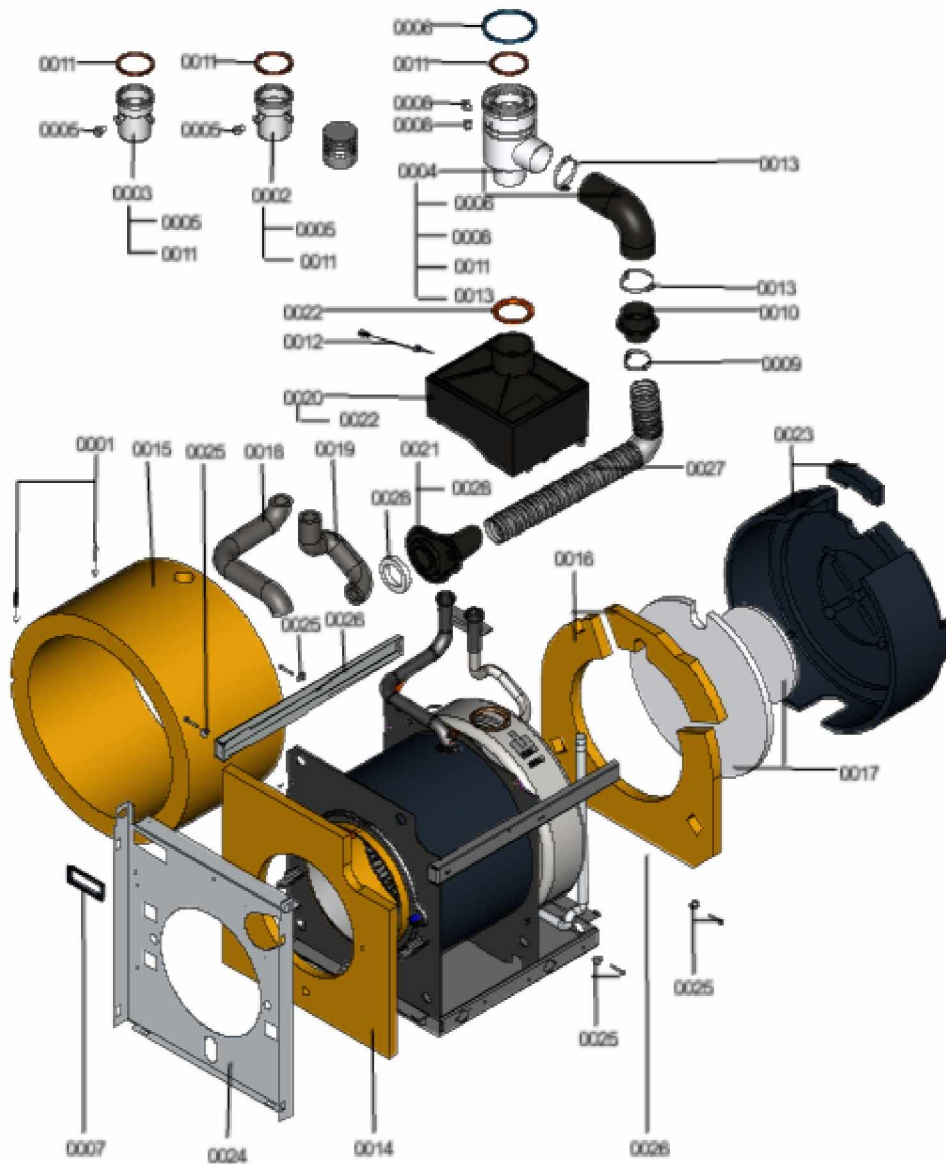

1.2. Graphique 7121855