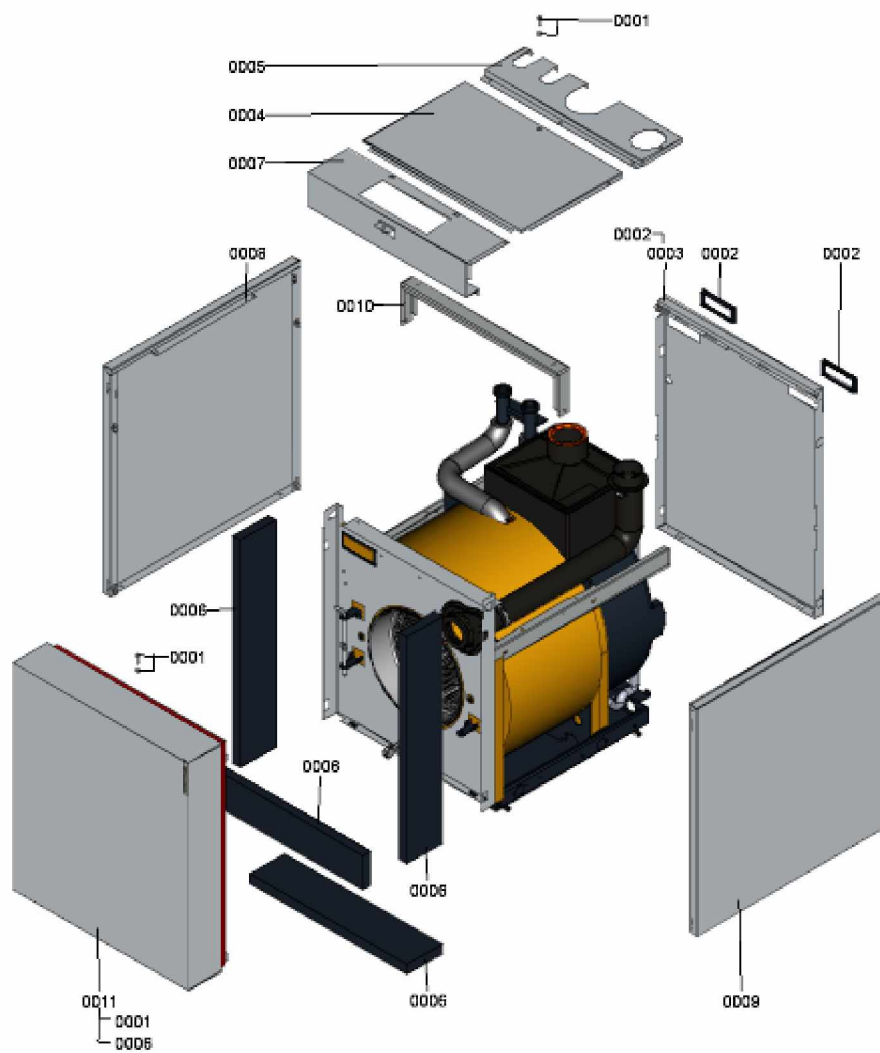

1.2. Graphique 7121853