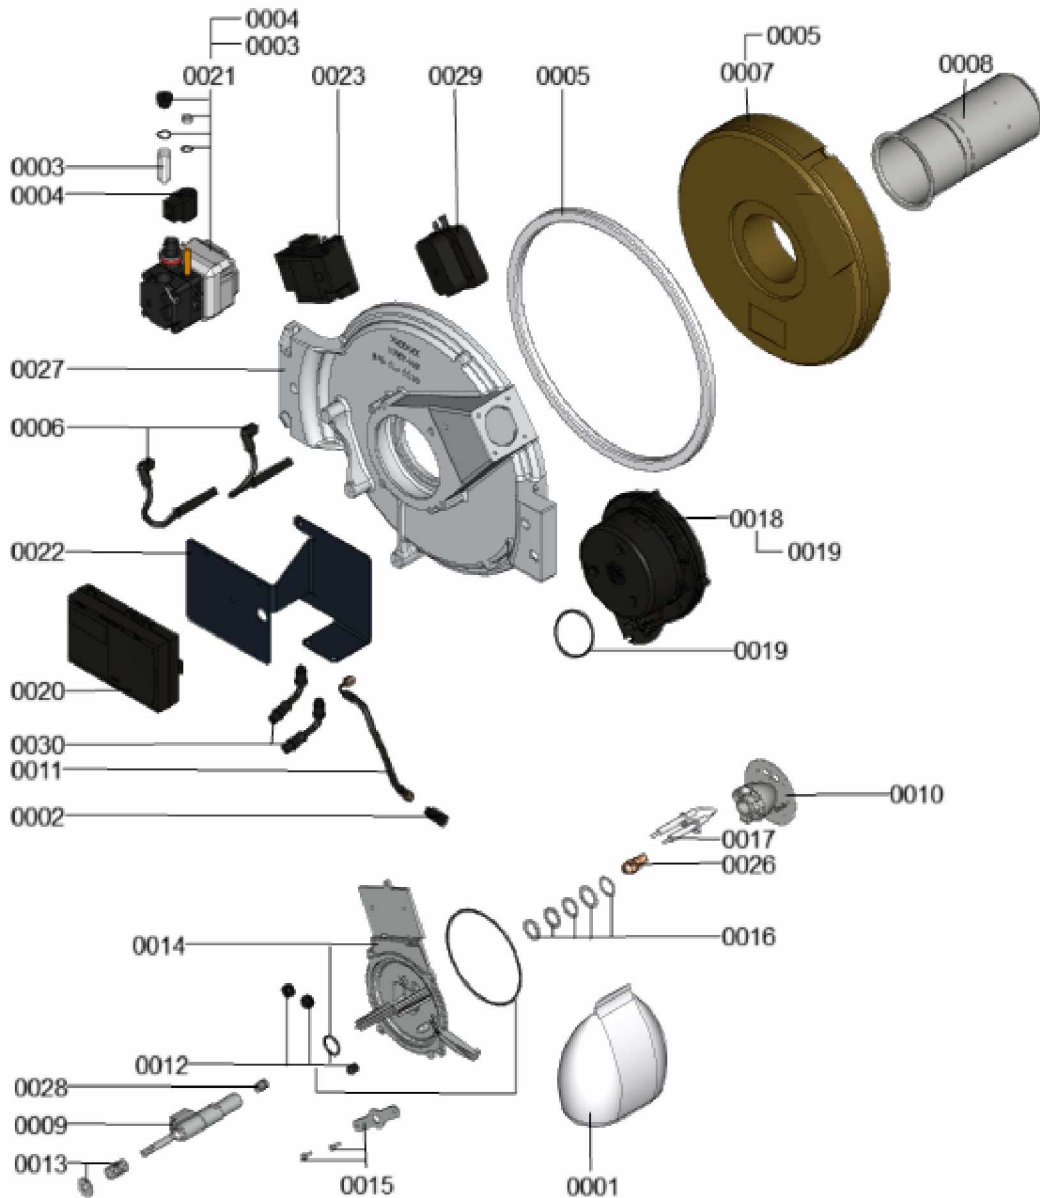

1.2. Graphique 7121859