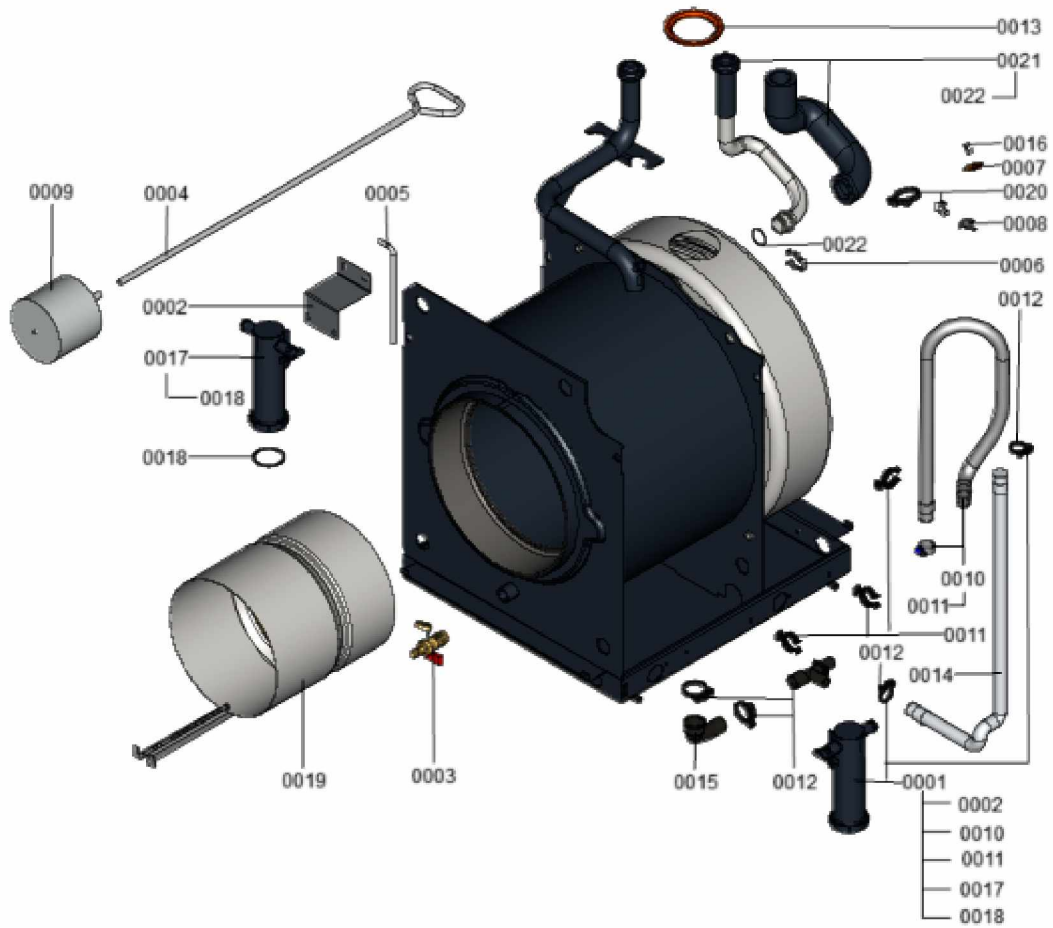

1.2. Graphique 7121857