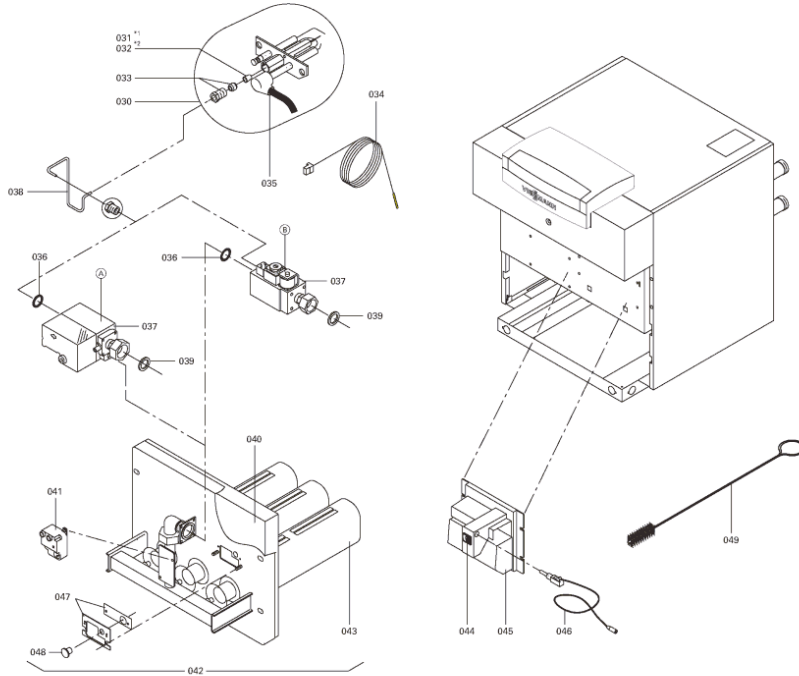

Chaînage 7520113 Chaudière Vitogas GS1 60kW EG-E