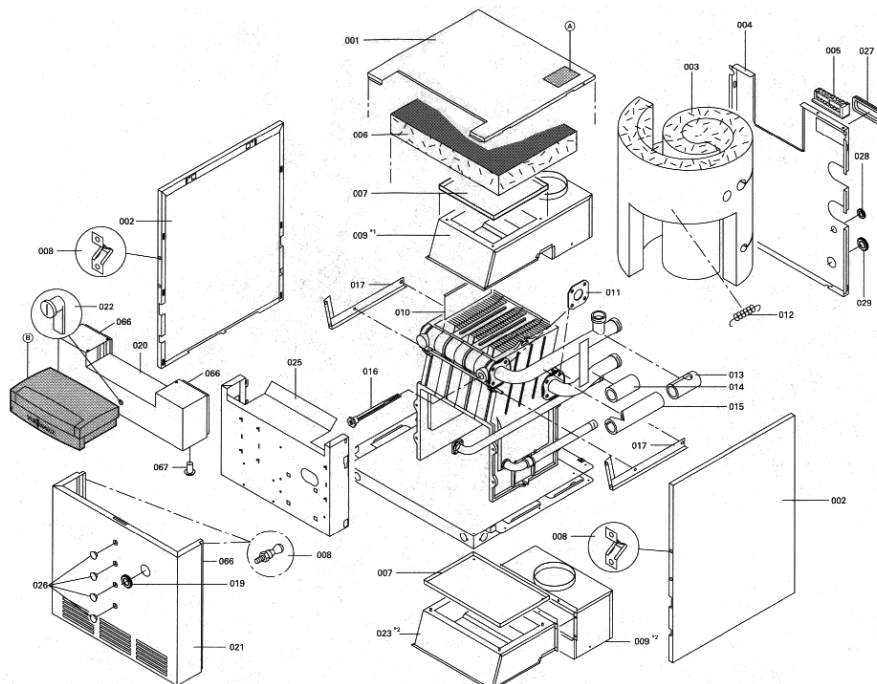

0081 2014

17/18