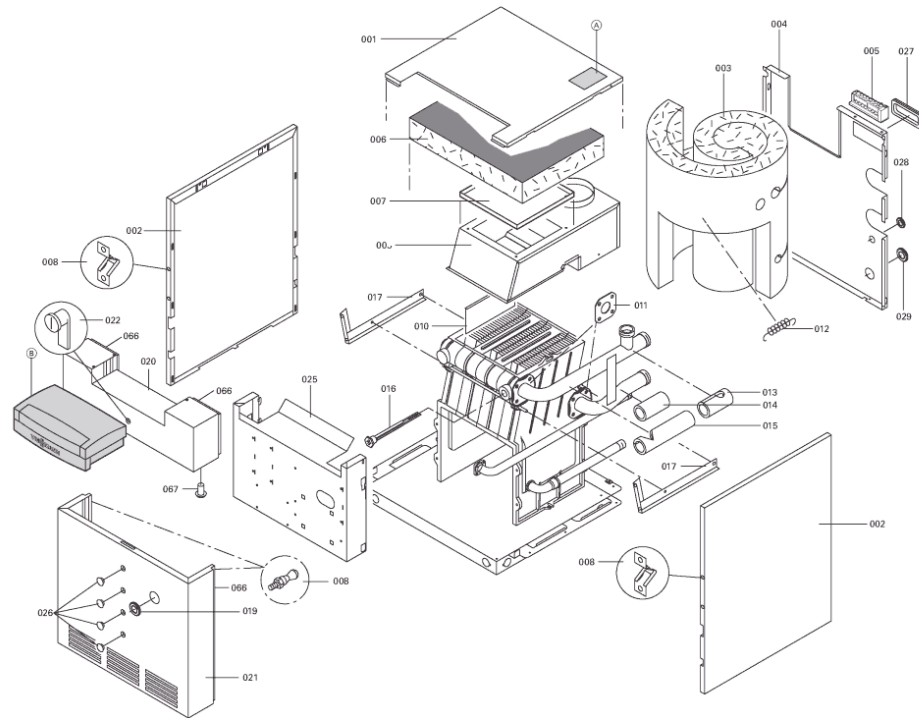

1.2. Graphique 7520113