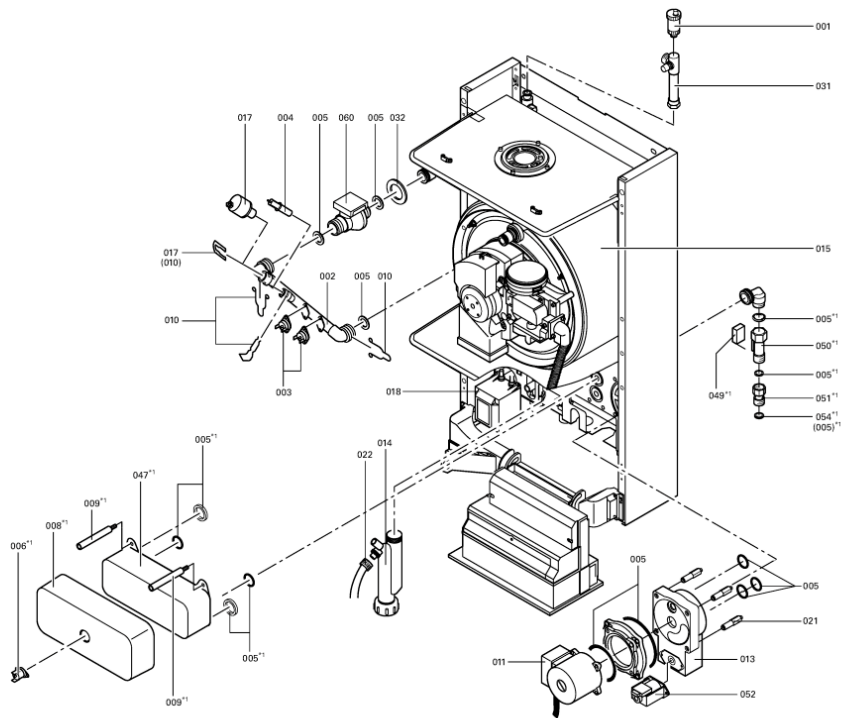

5781 727 9/2003

Seite 1 von 3