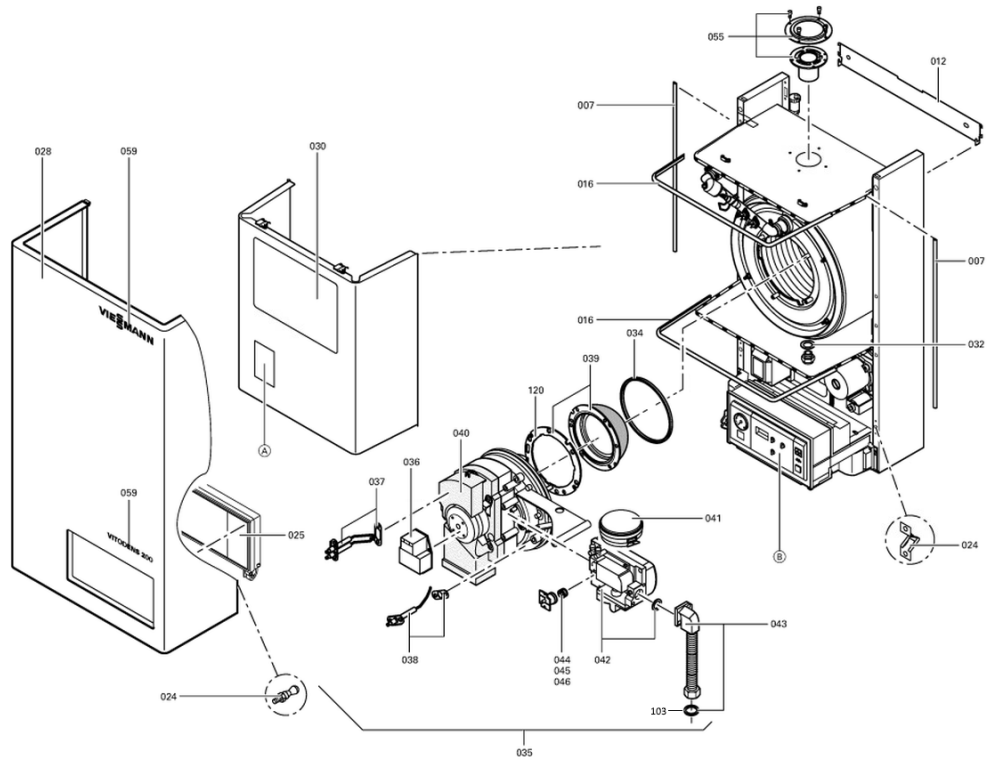

1.2. Graphique 7382523