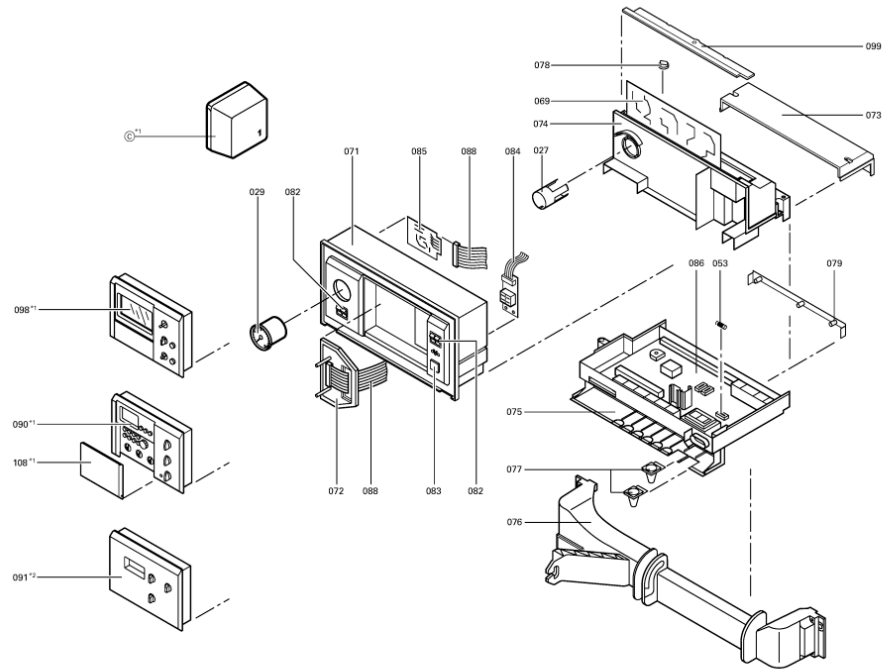

Chaînage 7382523 App.base Vitodens200 WB2 Comb. 24kW EG-E

0097	7819491	PEINTURE AEROSOL 400 ML BLANC	754	1	42.00 EUR
0098	7857445	Cet article n'est plus disponible	756	1	Sur demande
0099	7819938	Cache pour platine Vr20	754	1	7.50 EUR
0100	7826149	Jeu de petits accessoires brûleur WB2	754	1	54.00 EUR
0102	7828618	Joint torique 19,2 x 3 (5 pièces)	754	1	12.70 EUR
0103	7822618	O-Ring (10 Stk) 16 x 2 f. Gaswellrohr	754	1	27.00 EUR
0103	7822618	O-Ring (10 Stk) 16 x 2 f. Gaswellrohr	754	1	27.00 EUR
0108	7819931	Klappe BES	752	1	4.10 EUR
0120	7817746	Joint grille brûleur	754	1	19.20 EUR
0130	7823950	Clapet d'air avec cadre 26/35kW	754	1	32.00 EUR
0198	7819930	Boutons module standard (3 pièces)	754	1	7.90 EUR
0199	7818282	Protection plastique régulation Vitodens	754	1	39.00 EUR
0200	7818063	Bloquage régulation Vitodens (10x)	754	1	13.30 EUR
0215	7832276	Joints sortie CGS71 (5 pièces)	754	1	47.00 EUR
0216	7832277	Tamis CGS71 d=20,4 (5 pièces)	754	1	20.00 EUR
0217	7832278	Joint adapt. transmetteur pression (5p)	754	1	13.30 EUR
0218	7832279	Bague étanch. circul. DIN3770 5x2 (5p)	754	1	13.30 EUR
0250	7820900	Boitier de régulation	754	1	157.00 EUR
0300	7827825	Tige filetée M8 32kW	754	1	20.00 EUR
0316	7827025	Joint électrode d'allumage (5 pièces)	754	1	13.00 EUR
0317	7827031	Joint électrode d'ionisation (5 pièces)	754	1	12.70 EUR

1.2. Graphique 7382523

5781 727 9/2003

Seite 1 von 3

Seite 2 von 3

5781 727

5781727

Seite 3 von 3