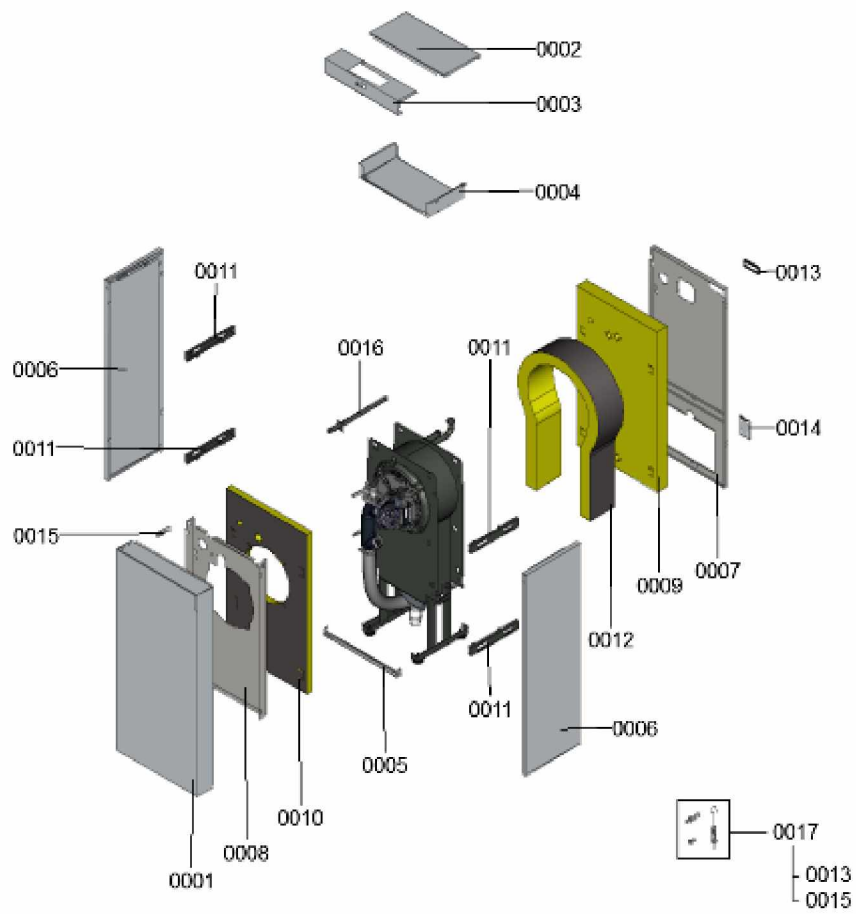

1.2. Graphique 7360448