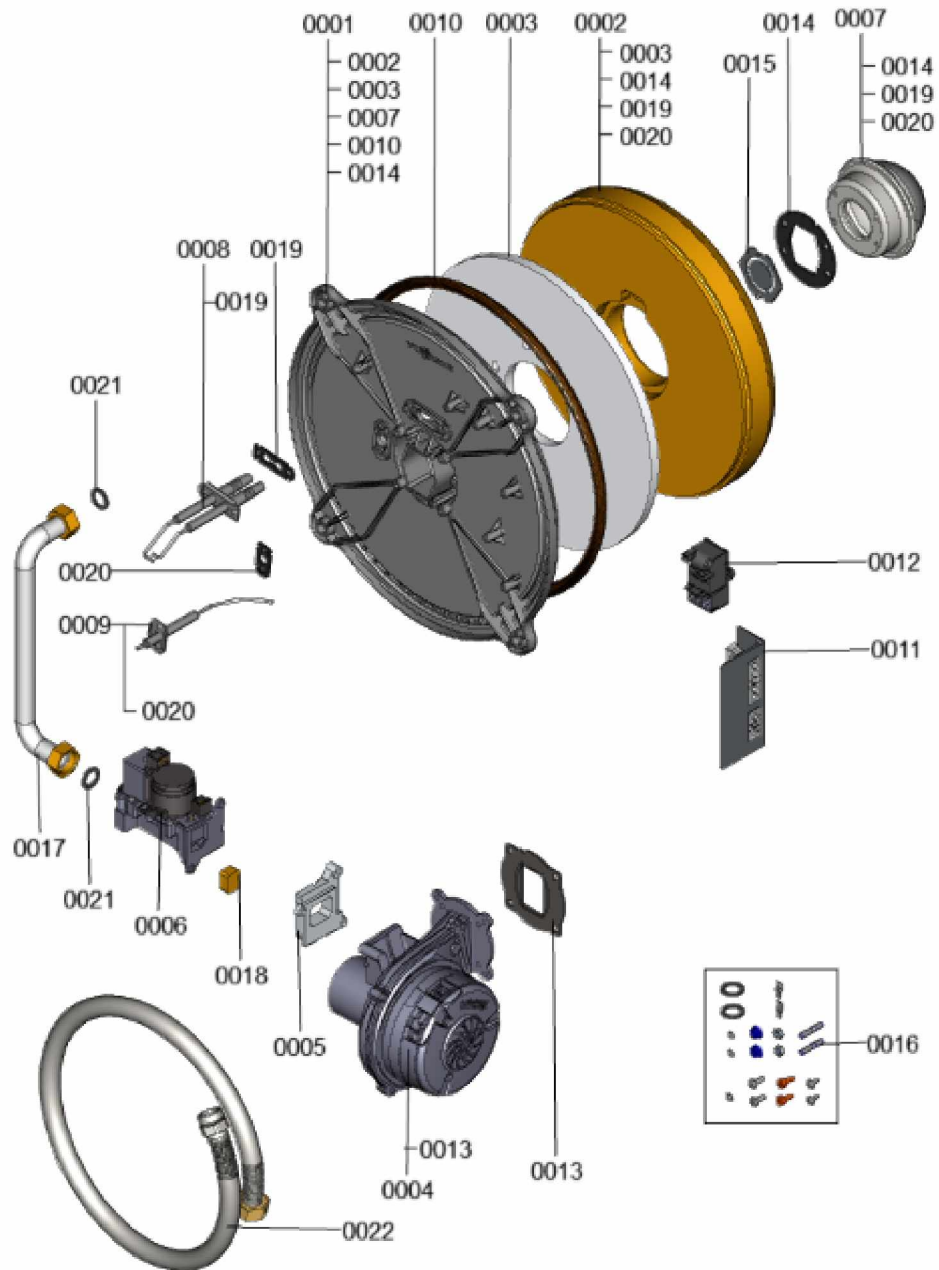

1.2. Graphique 7360442