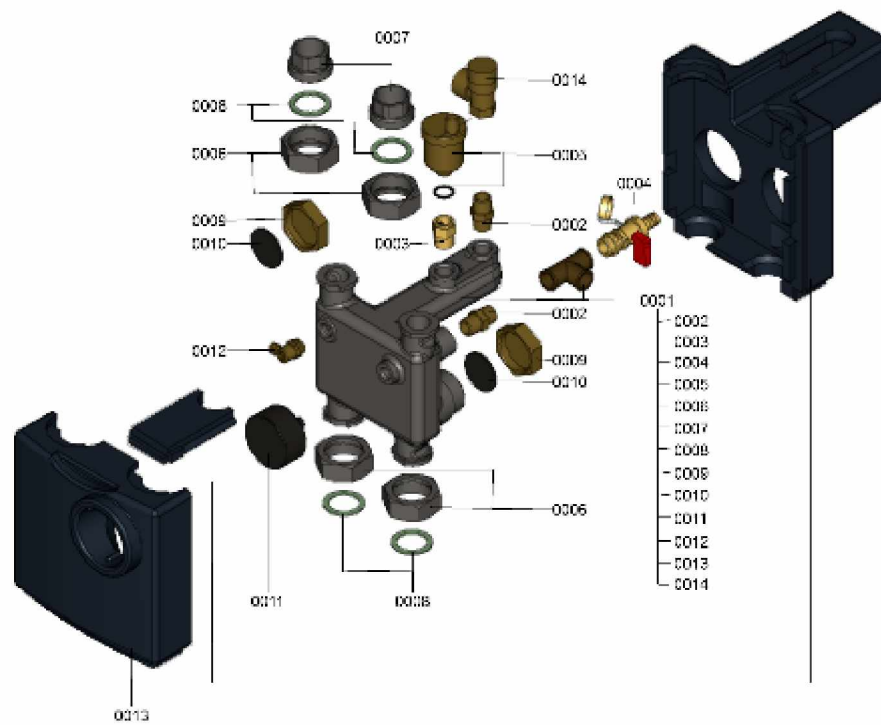

1.2. Graphique 7121860