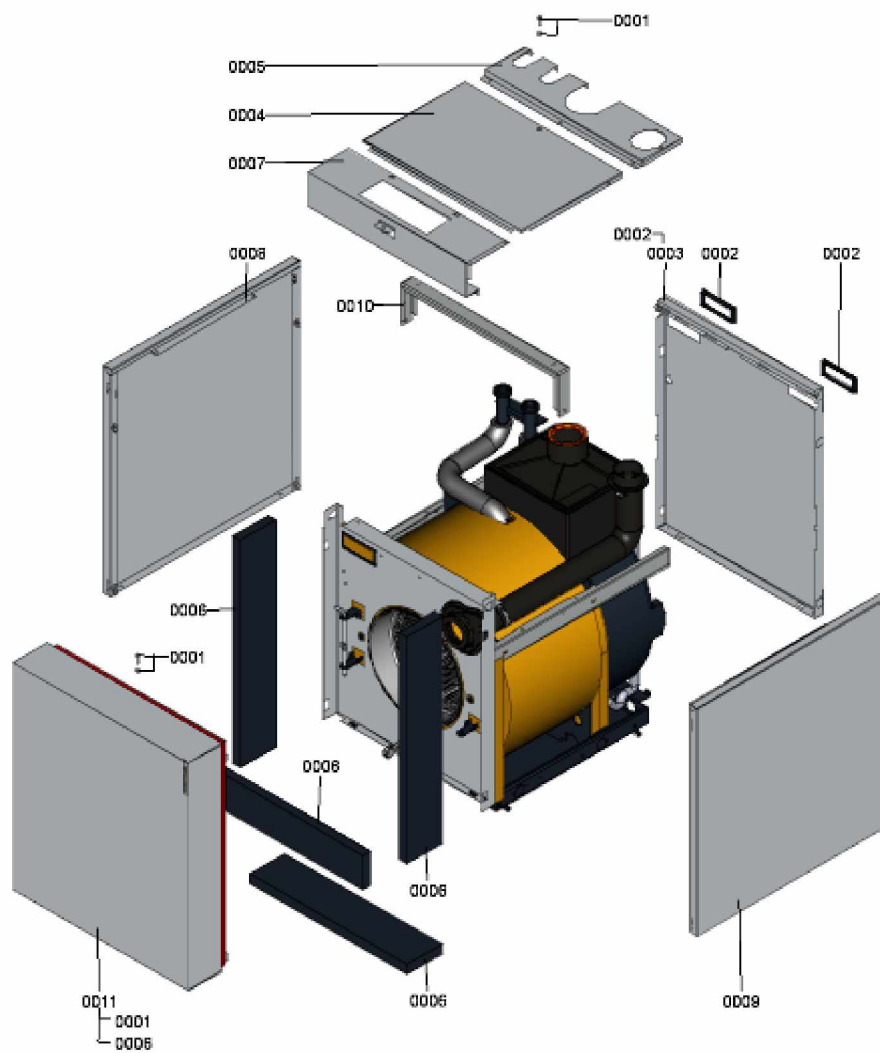

1.2. Graphique 7121852