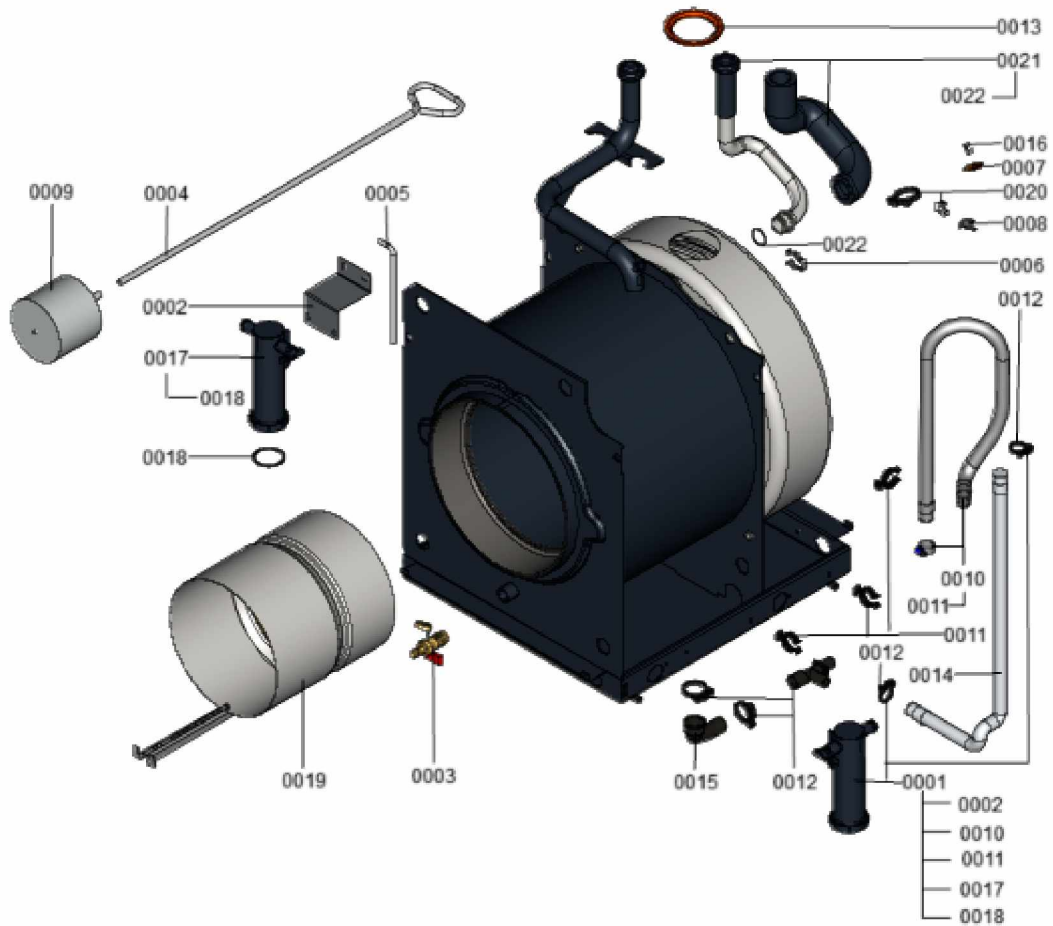

1.2. Graphique 7121856