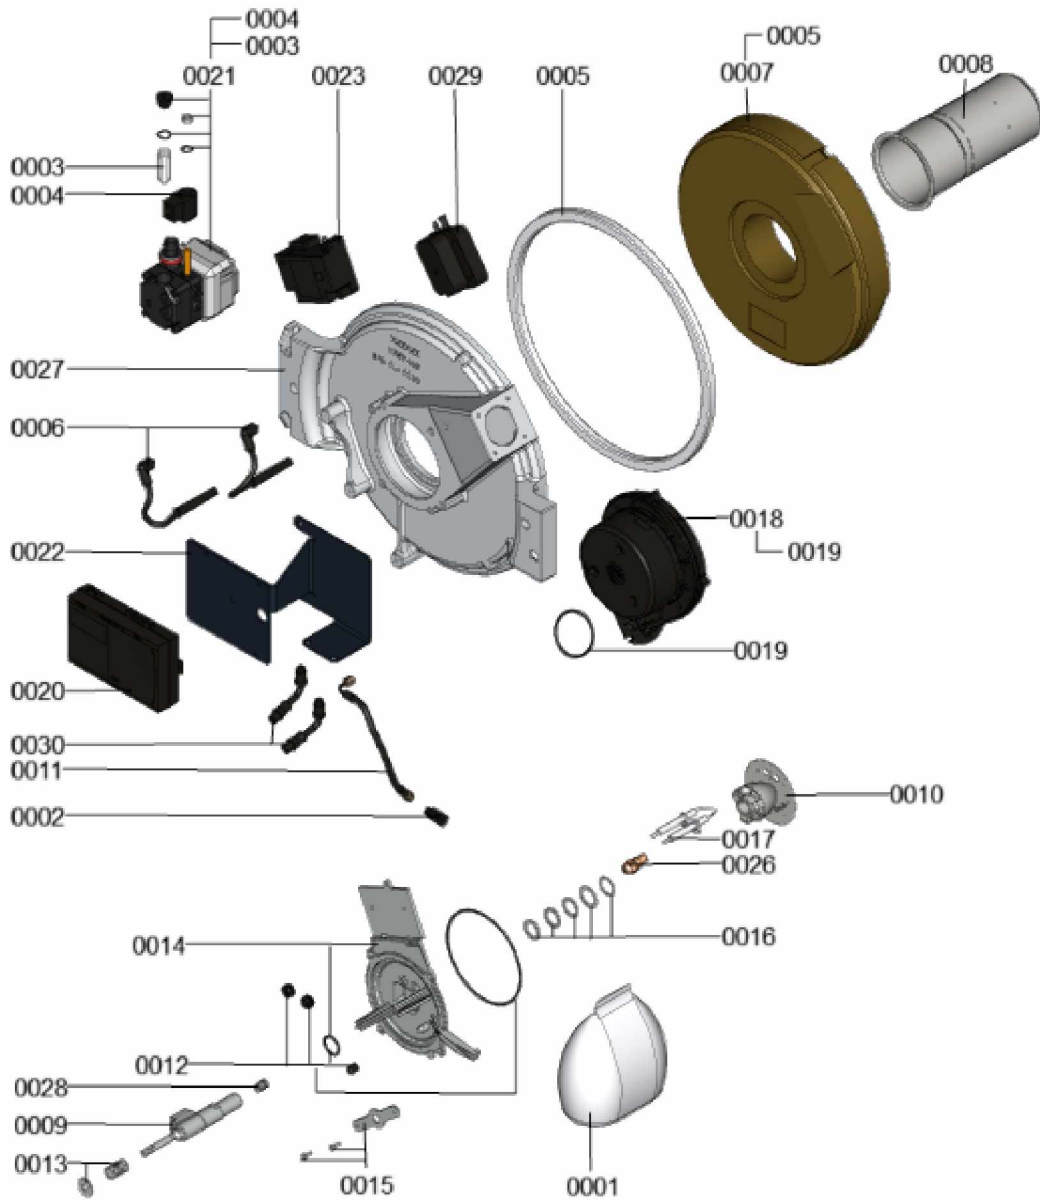

1.2. Graphique 7359553