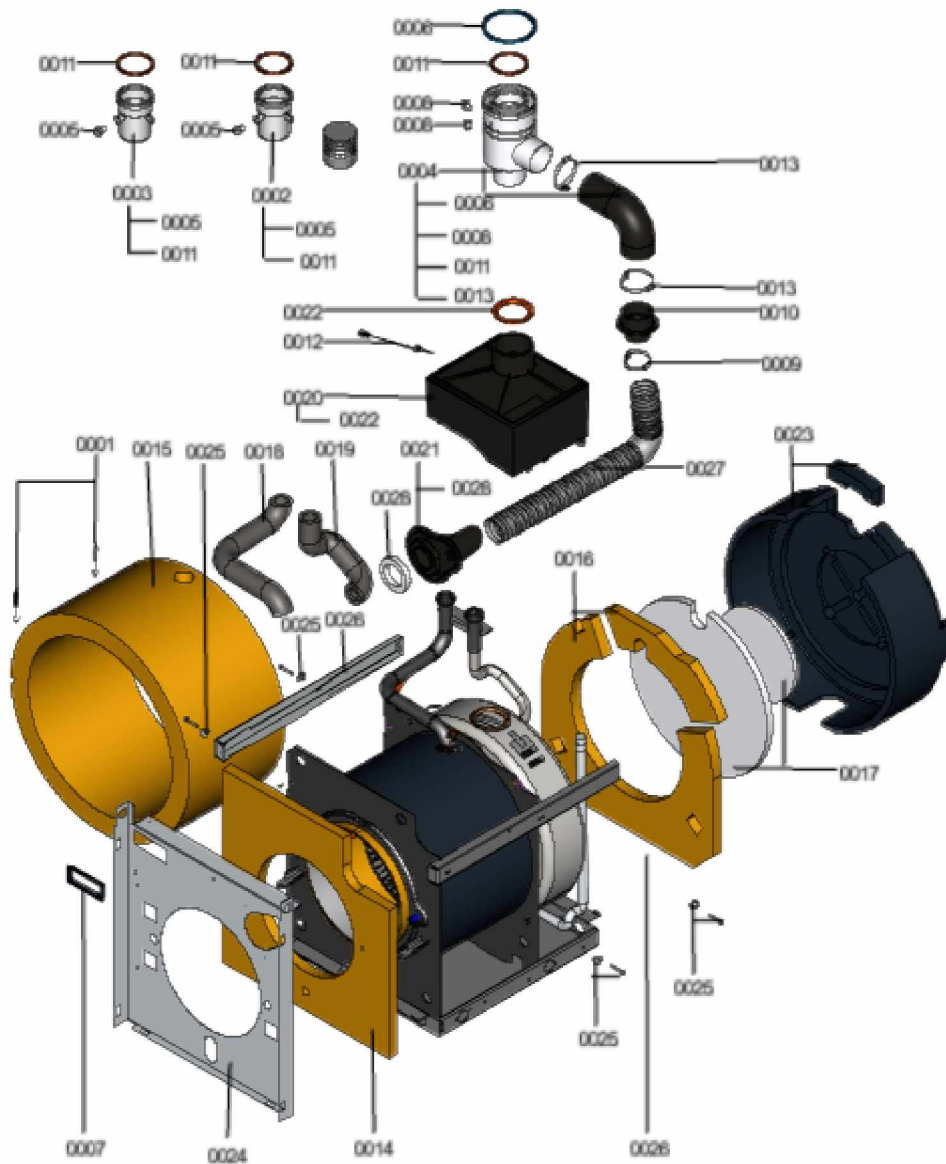

1.2. Graphique 7121854