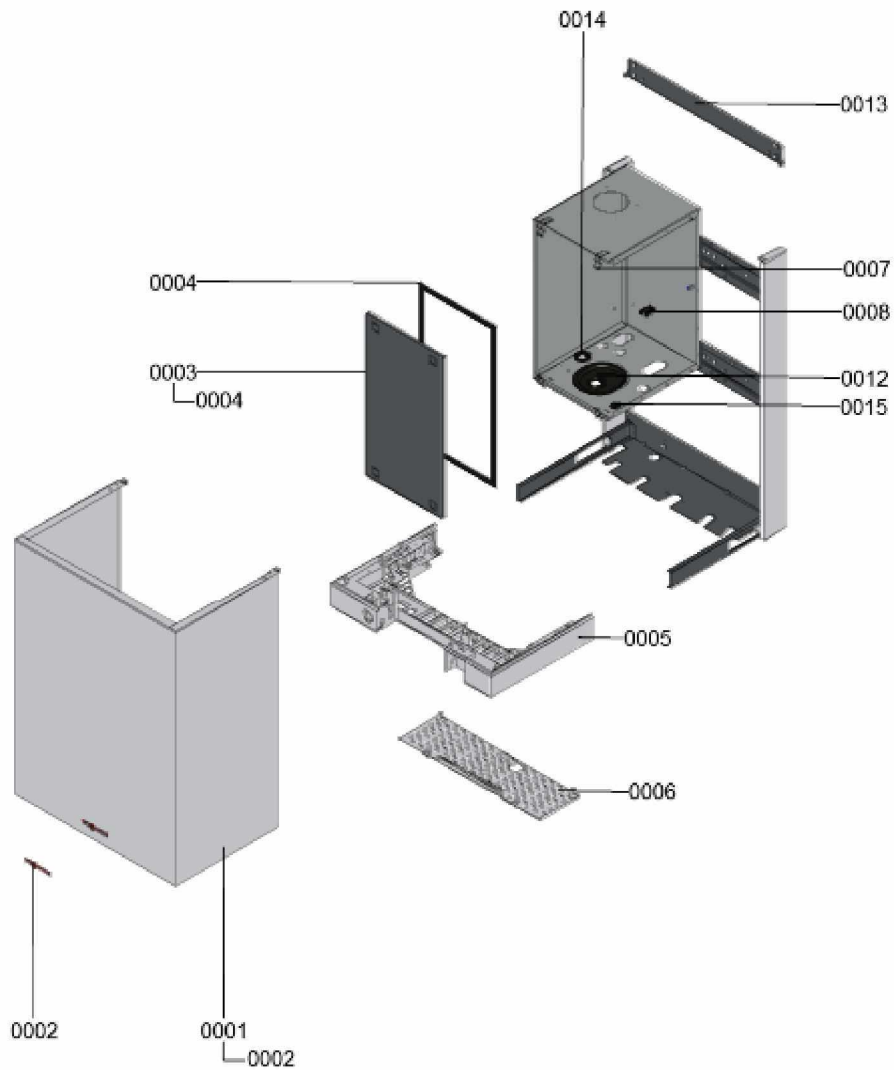

1.2. Graphique 7121606