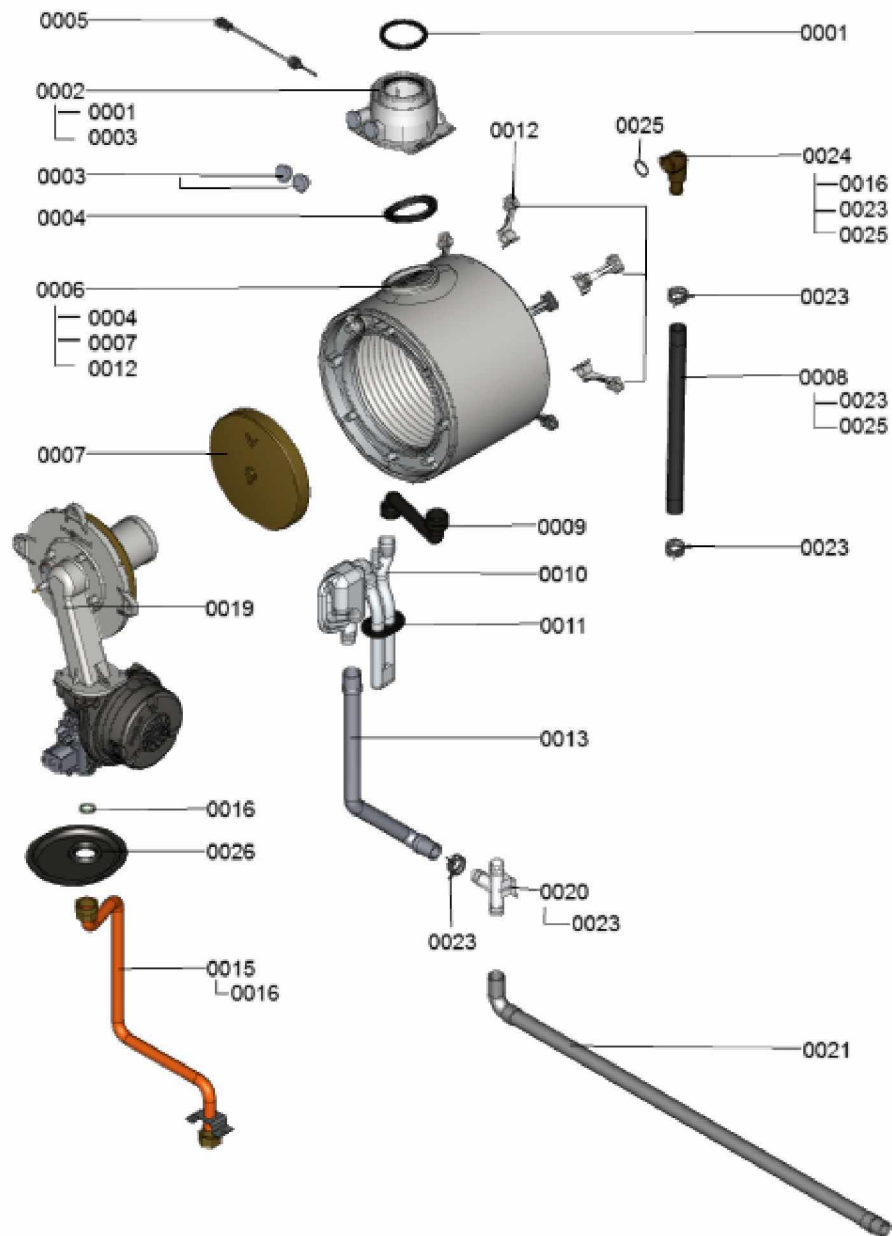

1.2. Graphique 7121619