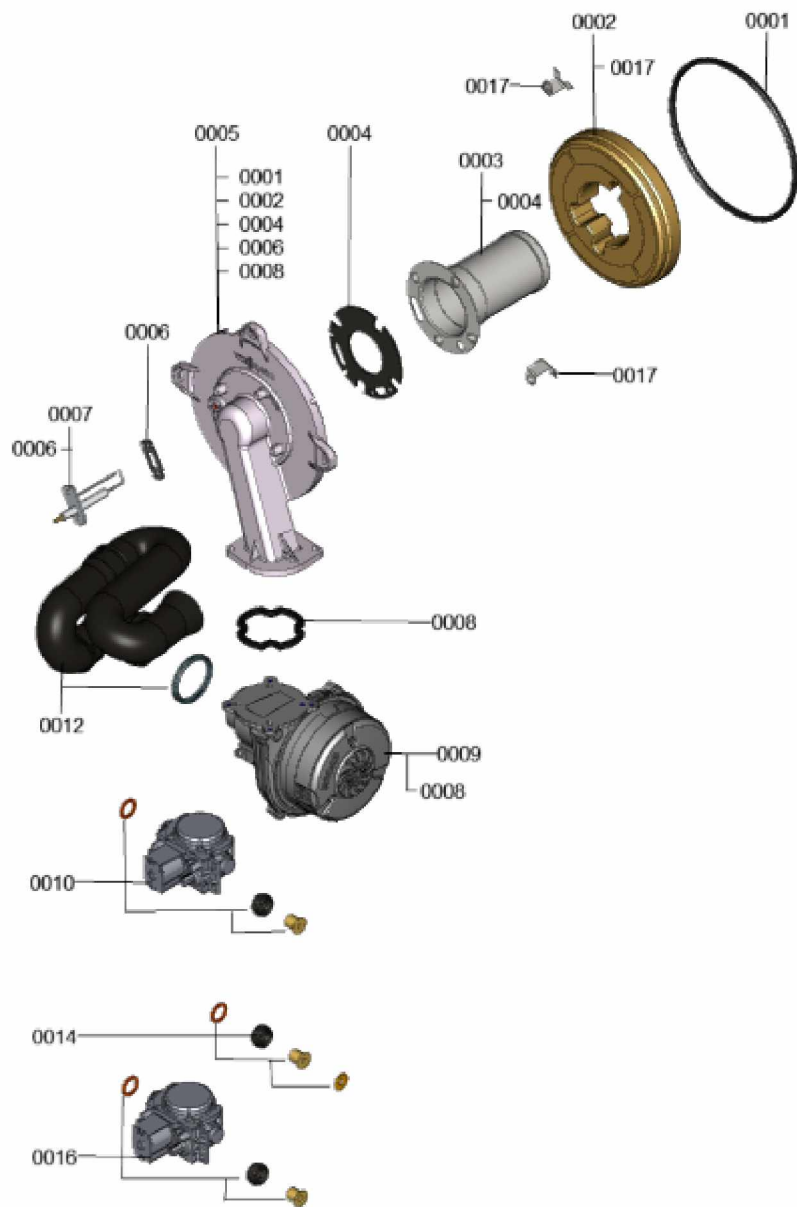

1.2. Graphique 7121611