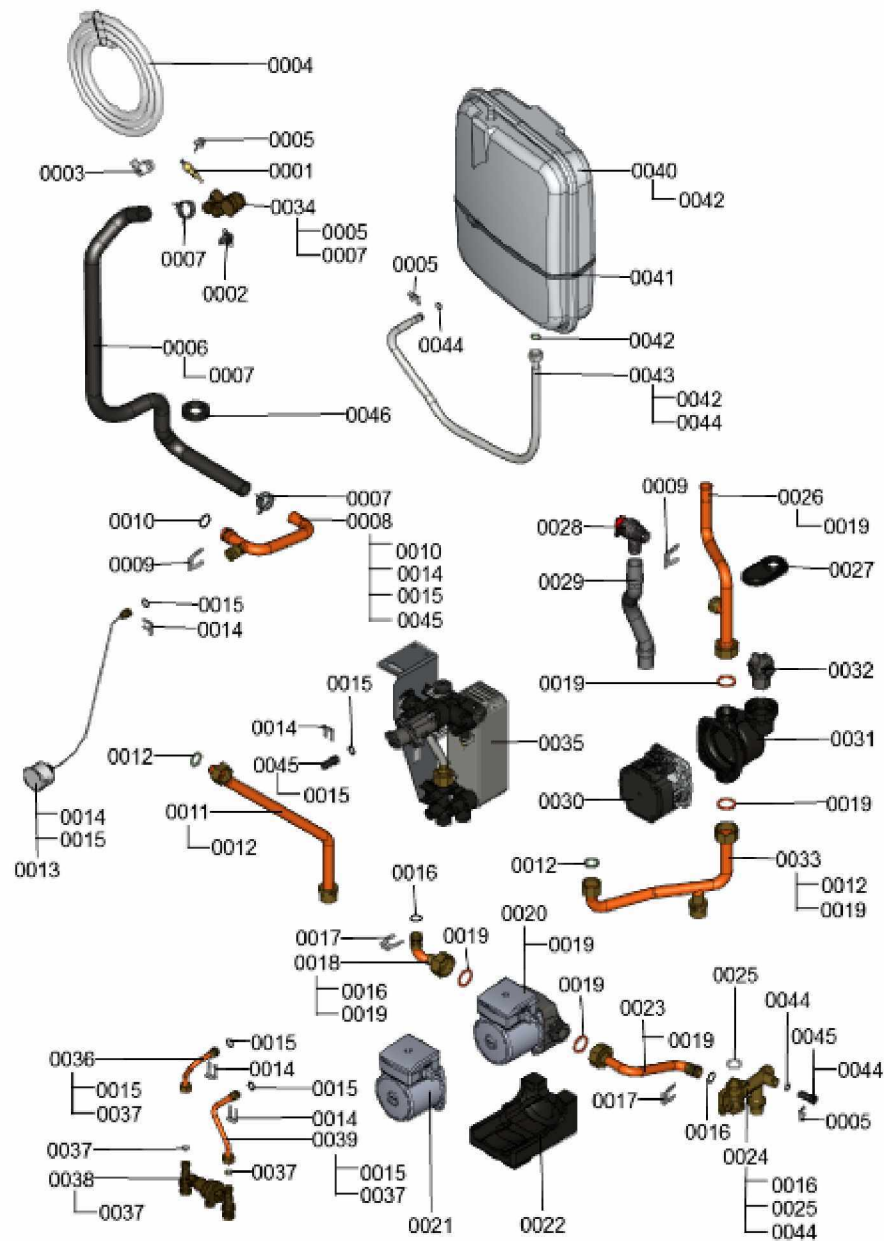

1.2. Graphique 7124739

1. Liste des pièces 7124624 Régulation

1.1. Liste des pièces

Position	N° produit.	Désignation	GrpMat	Quantité	Prix catalogue / pc.
0001	7841965	Régulation	754	1	342.00 EUR
0002	7829797	Couvercle régulation	754	1	39.00 EUR
0003	7404396	Fusible T 2,5A/250V (10 pièces)	754	1	13.10 EUR
0004	7843296	Nappe de câble X20	754	1	40.00 EUR
0005	7836776	Nappe de câbles (n°100/35)	754	1	40.00 EUR
0006	7828155	Faisceau câbles moteur pas à pas Molex	754	1	34.00 EUR
0007	7875204	Câble d'ionisation et d'allumage 5kOhm	754	1	39.00 EUR
0008	7823516	Serre câble (10 pièces)	754	1	9.40 EUR
0009	7843295	Câble de raccordement de la pompe	754	1	13.30 EUR
0010	7818116	Sonde de temp. extérieure	630	1	169.00 EUR
0011	7843831	Toron de câbles X21	754	1	8.80 EUR

1.2. Graphique 7124624

1. Liste des pièces 7969451 Ballon

1.1. Liste des pièces

Position	N° produit.	Désignation	GrpMat	Quantité	Prix catalogue / pc.
0001	7827948	Joint torique 14,3 x 2,4 (5 pièces)	754	1	13.00 EUR
0002	7827945	Clip D=15	754	1	13.30 EUR
0003	7843399	Tube de raccordement eau chaude 19kW	754	1	69.00 EUR
0004	7827999	Clapet RV DN15 Type OF15	754	1	18.60 EUR
0005	7827998	Coude d'arrêt réservoir	754	1	41.00 EUR
0006	7828015	Tube de raccordement WW	754	1	60.00 EUR
0007	7824519	Joint plat (3 pièces)	754	1	7.20 EUR
0008	7828029	Profilé de protection	754	1	17.30 EUR
0009	7828030	Collier d=340-360 x 9 trous	754	1	21.00 EUR
0010	7834379	Sonde ECS NTC 10k	754	1	84.00 EUR
0011	7969450	Ballon	T6999	1	Sur demande
0012	7828009	Collier d=220-240 x 9	754	1	38.00 EUR