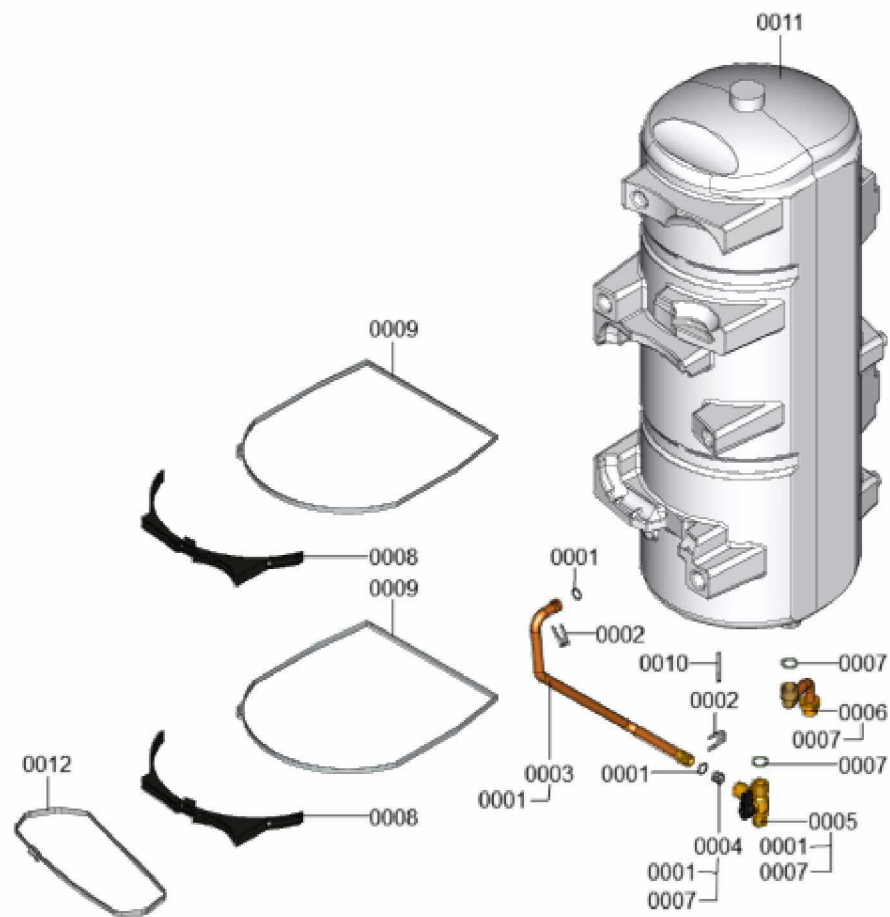

1.2. Graphique 7969451