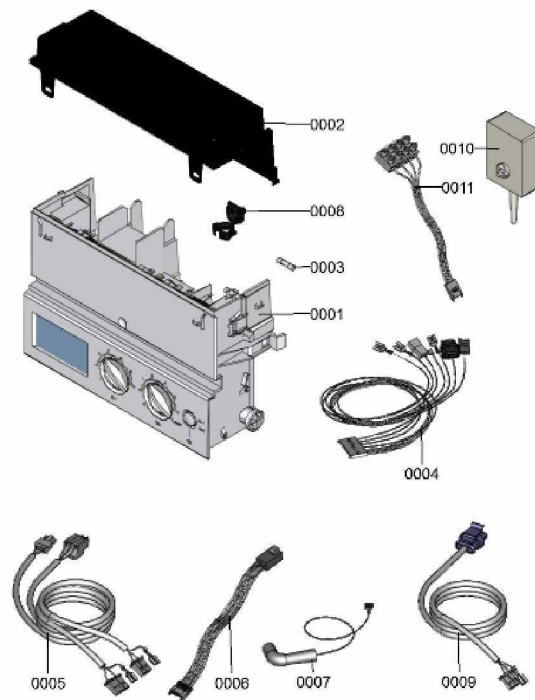

Chaînage 7124739 Hydraulique

0041	7828009	Collier d=220-240 x 9	754	1	38.00 EUR
0042	7828002	Kit joints A 10 x 15 x 1,5 (5 pièces)	754	1	8.20 EUR
0043	7828010	Conduite de racc.vase d'expans. 3/8 x 60	754	1	33.00 EUR
0044	7831409	Joint torique étanchéité 8x2 (5 pièces)	754	1	13.00 EUR
0045	7828042	Bouchon D=8/ D=10	754	1	13.30 EUR
0046	7815610	Gaine de passage DG29/18	754	1	9.00 EUR

1.2. Graphique 7124739

1. Liste des pièces 7124624 Régulation

1.1. Liste des pièces

Position	N° produit.	Désignation	GrpMat	Quantité	Prix catalogue / pc.
0001	7841965	Régulation	754	1	342.00 EUR
0002	7829797	Couvercle régulation	754	1	39.00 EUR
0003	7404396	Fusible T 2,5A/250V (10 pièces)	754	1	13.10 EUR
0004	7843296	Nappe de câble X20	754	1	40.00 EUR
0005	7836776	Nappe de câbles (n°100/35)	754	1	40.00 EUR
0006	7828155	Faisceau câbles moteur pas à pas Molex	754	1	34.00 EUR
0007	7875204	Câble d'ionisation et d'allumage 5kOhm	754	1	39.00 EUR
0008	7823516	Serre câble (10 pièces)	754	1	9.40 EUR
0009	7843295	Câble de raccordement de la pompe	754	1	13.30 EUR
0010	7818116	Sonde de temp. extérieure	630	1	169.00 EUR
0011	7843831	Toron de câbles X21	754	1	8.80 EUR

1.2. Graphique 7124624

1. Liste des pièces 7969451 Ballon

1.1. Liste des pièces

Position	N° produit.	Désignation	GrpMat	Quantité	Prix catalogue / pc.
0001	7827948	Joint torique 14,3 x 2,4 (5 pièces)	754	1	13.00 EUR
0002	7827945	Clip D=15	754	1	13.30 EUR
0003	7843399	Tube de raccordement eau chaude 19kW	754	1	69.00 EUR
0004	7827999	Clapet RV DN15 Type OF15	754	1	18.60 EUR
0005	7827998	Coude d'arrêt réservoir	754	1	41.00 EUR
0006	7828015	Tube de raccordement WW	754	1	60.00 EUR
0007	7824519	Joint plat (3 pièces)	754	1	7.20 EUR
0008	7828029	Profilé de protection	754	1	17.30 EUR
0009	7828030	Collier d=340-360 x 9 trous	754	1	21.00 EUR
0010	7834379	Sonde ECS NTC 10k	754	1	84.00 EUR
0011	7969450	Ballon	T6999	1	Sur demande
0012	7828009	Collier d=220-240 x 9	754	1	38.00 EUR