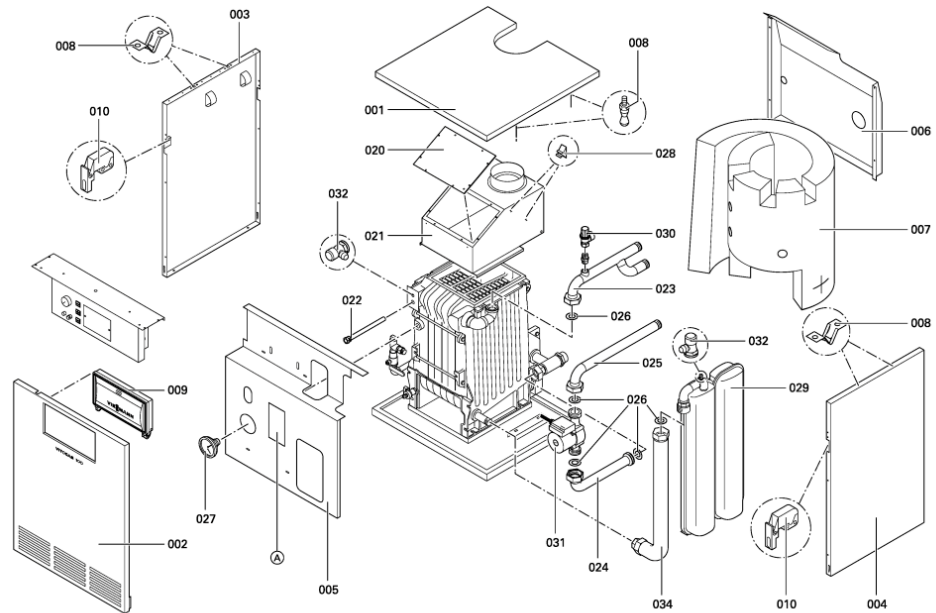

1.2. Graphique 7518409

5761 928 9/2002