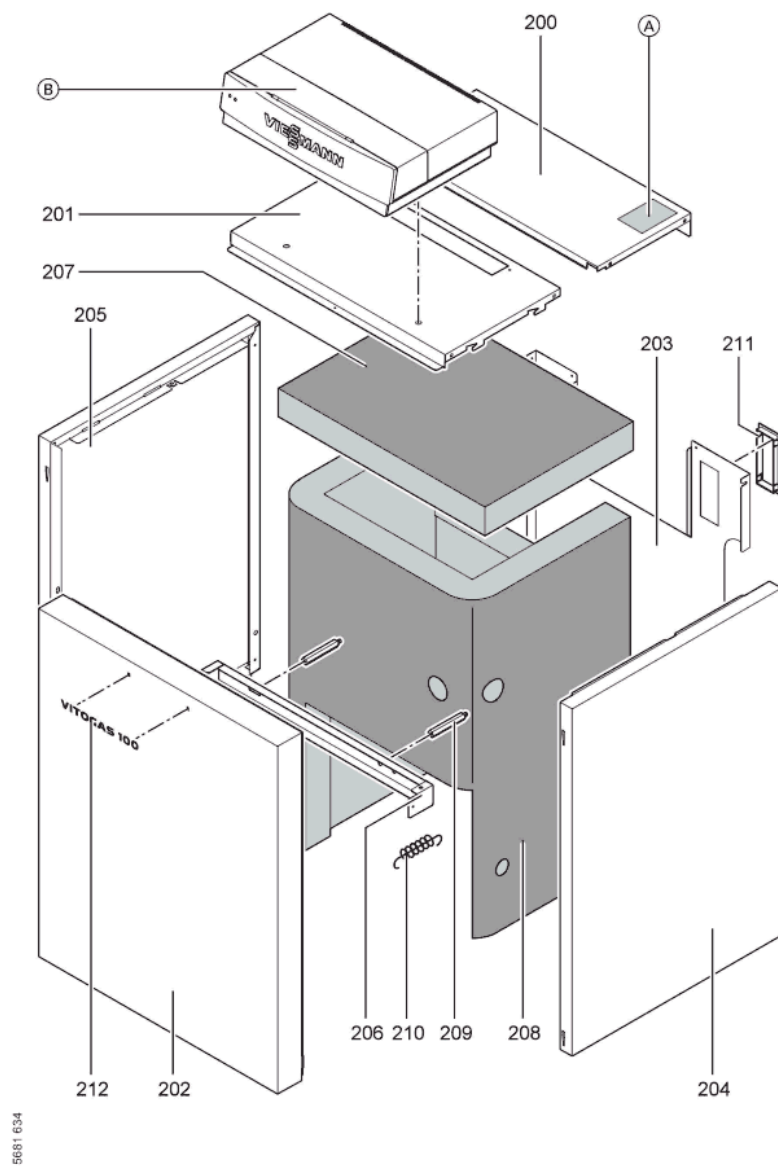

1.2. Graphique 7198138