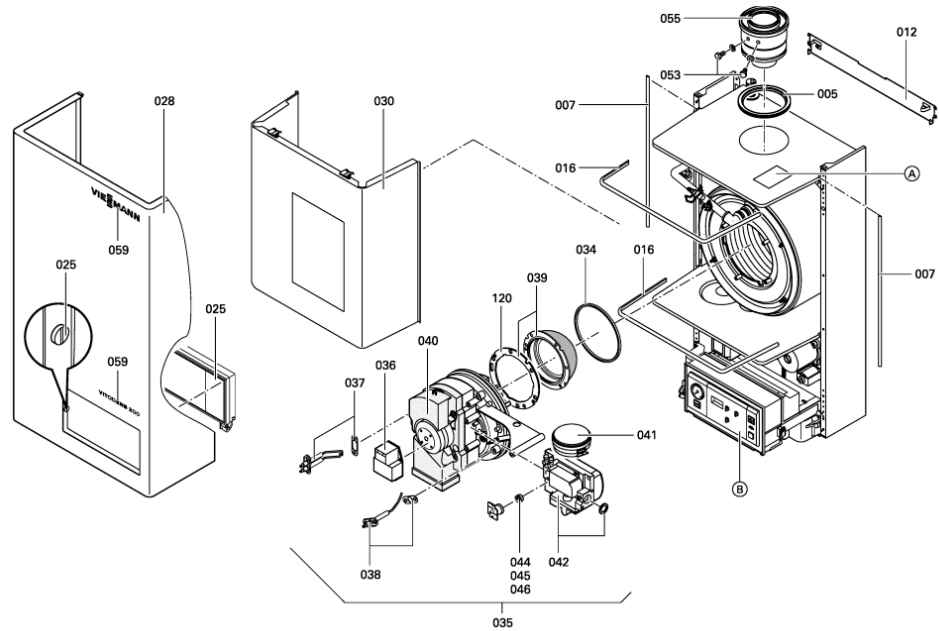

1.2. Graphique 7170312