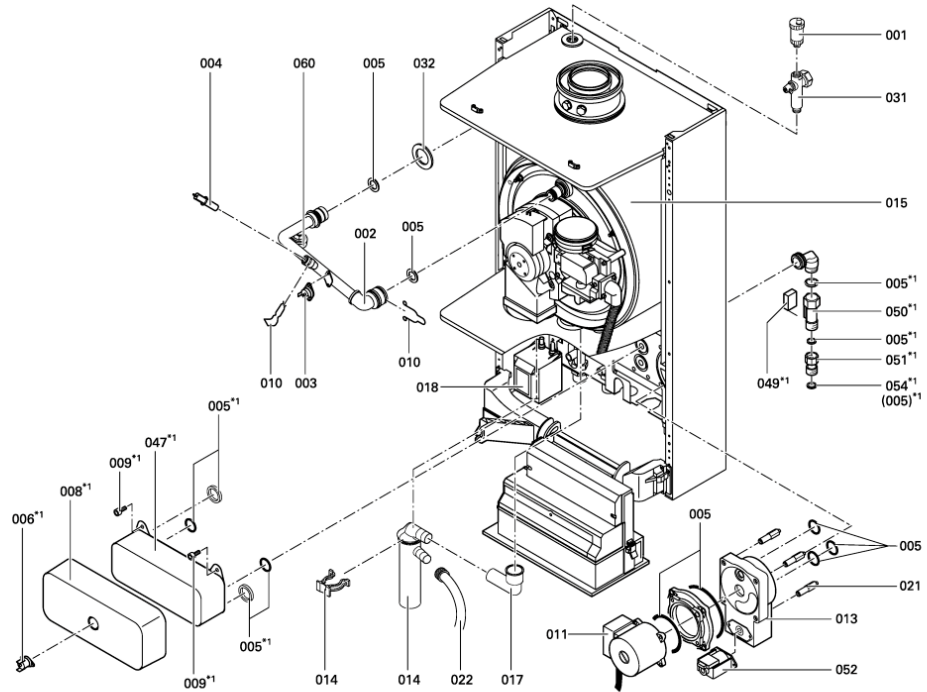

Chainage 7170312 App.base Vitodens200 WB2 Comb. 26,3/24kW

Seite 2 von 3

5781 943