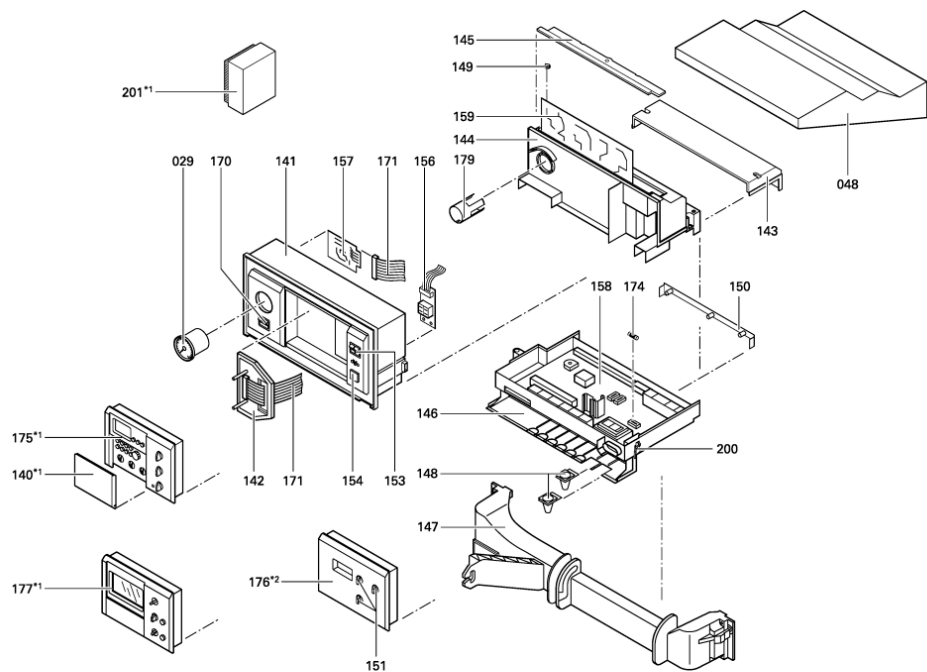

5781 943
Technische Änderungen vorbehalten!

Seite 3 von 3