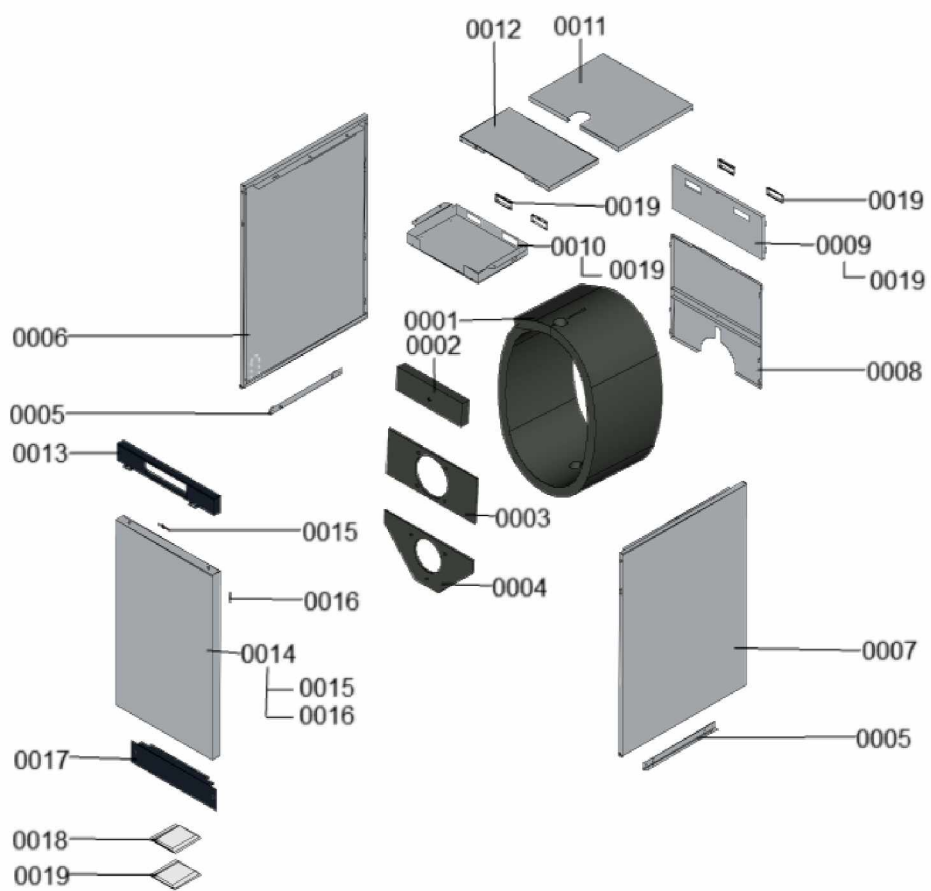

1.2. Graphique 7358350