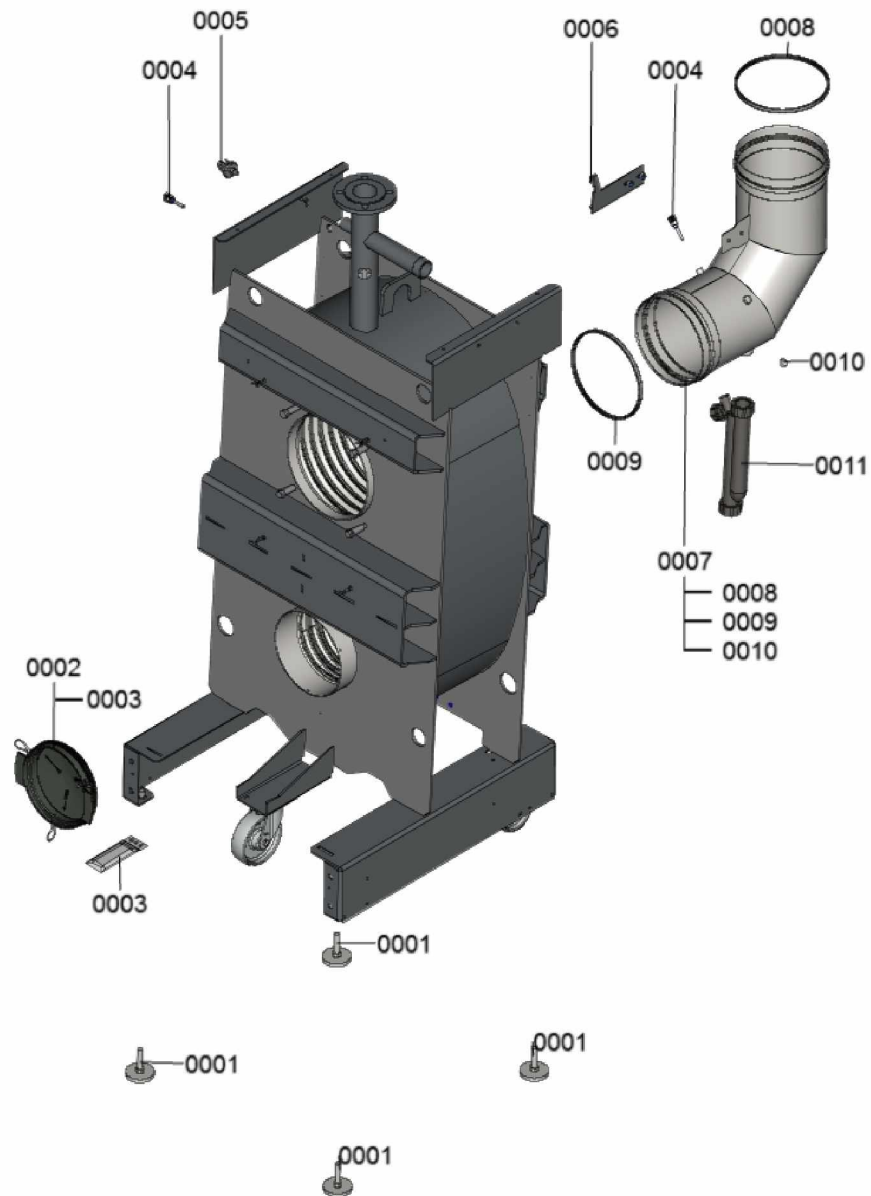

1. Liste des pièces 7358345 Chaudière

1.1. Liste des pièces

Position	N° produit.	Désignation	GrpMat	Quantité	Prix catalogue / pc.
0001	7818798	Pied réglable (1 pièces) Vitocell	749	1	6.50 EUR
0002	7875582	Trappe de révision avec joint	754	1	29.00 EUR
0003	7867380	Connecteur 3	754	1	10.00 EUR
0004	7856699	Sonde de température NTC DUPLEX 10K1	754	1	52.00 EUR
0005	7867381	Pressostat manque d'eau PSW-M4	754	1	59.00 EUR
0006	7856855	Tôle de fixation	754	1	33.00 EUR
0007	7856697	Manchette de raccordement à la chaudière	754	1	213.00 EUR
0008	7867068	Bague d'étanchéité à double lèvres DN200	754	1	66.00 EUR
0009	7867067	Bague d'étanchéité à double lèvres DN206	754	1	66.00 EUR
0010	7868495	Bouchon KAS	754	1	8.00 EUR
0011	7828796	Siphon	754	1	32.00 EUR
0012	7822742	Bouchons (2x) pour manchette de rdt	754	1	12.80 EUR

1.2. Graphique 7358345

1. Liste des pièces 7358350 Bâti

1.1. Liste des pièces

Position	N° produit.	Désignation	GrpMat	Quantité	Prix catalogue / pc.
0001	7856636	Jaquette d'isolation complète	754	1	58.00 EUR
0002	7856640	Matelas isolant avant supérieur	754	1	39.00 EUR
0003	7856641	Matelas isolant avant central	754	1	47.00 EUR
0004	7856642	Matelas isolant avant inférieur	754	1	52.00 EUR
0005	7867347	Rail de fixation	754	1	34.00 EUR
0006	7867369	tole latérale gauche 75/80	754	1	170.00 EUR
0007	7867348	Tôle latérale droite 75/80	754	1	172.00 EUR
0008	7867358	Tôle arrière inférieure	754	1	133.00 EUR
0009	7867353	Tôle arrière supérieure	754	1	101.00 EUR
0010	7867354	Défecteur	754	1	119.00 EUR
0011	7867363	Tole sup Arrière 75/80	754	1	99.00 EUR
0012	7867364	Tôle supérieure avant	754	1	115.00 EUR
0013	7867359	Tôle de régulation 750	754	1	133.00 EUR
0014	7867360	Tôle avant	754	1	184.00 EUR
0015	7856727	Logo Viessmann ND09A	754	1	29.00 EUR
0016	7858908	Logo Vitocrossal H:5mm	754	1	39.00 EUR
0017	7867367	Panneau frontal	754	1	47.00 EUR
0018	7867365	Eléments de fixation	754	1	32.00 EUR
0019	7819438	Baguette d'angle VR1 / CU3A / VL3C	753	1	9.40 EUR