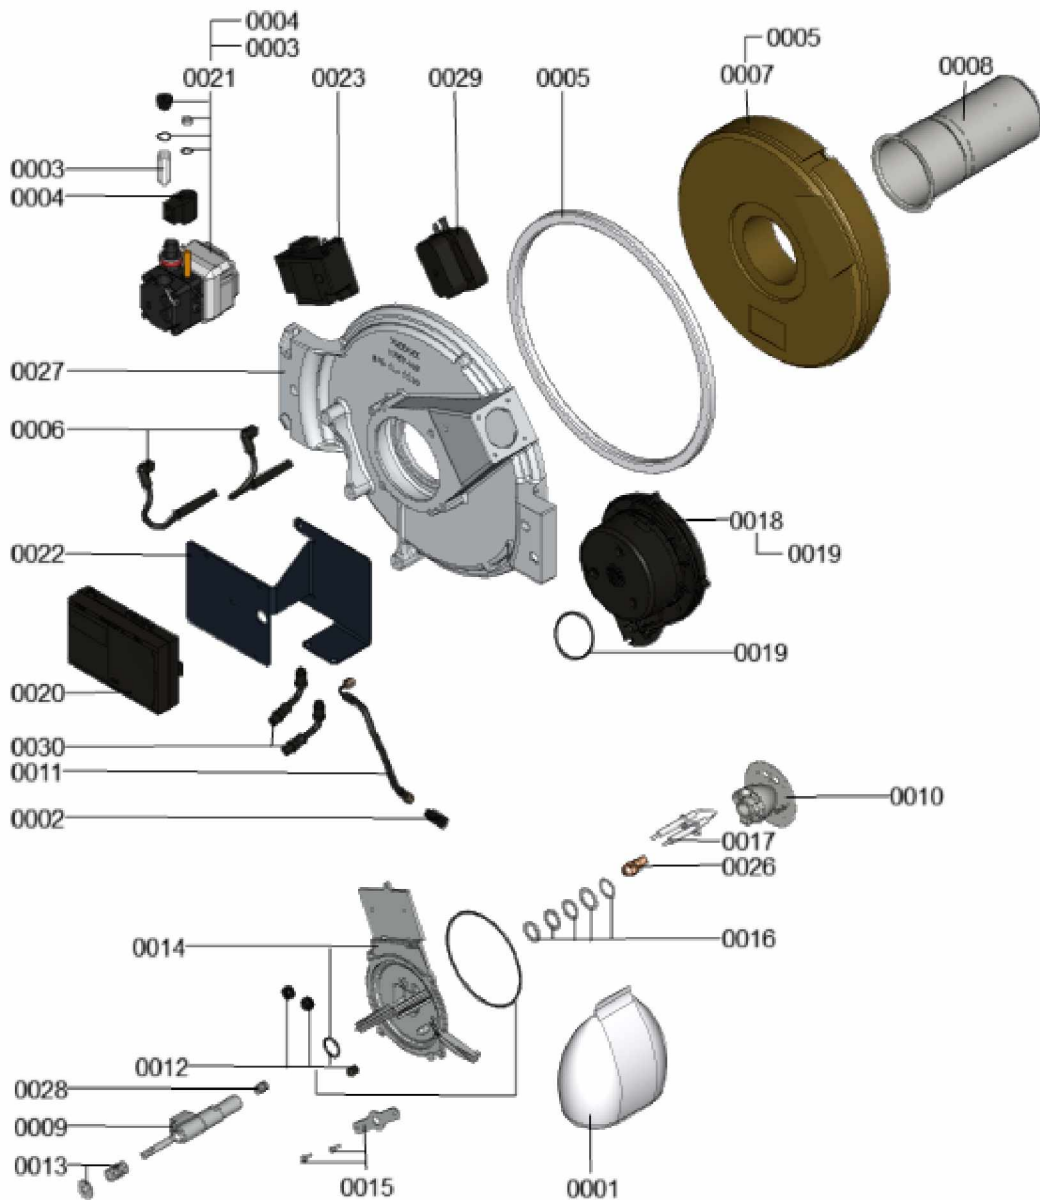

1.2. Graphique 7359554