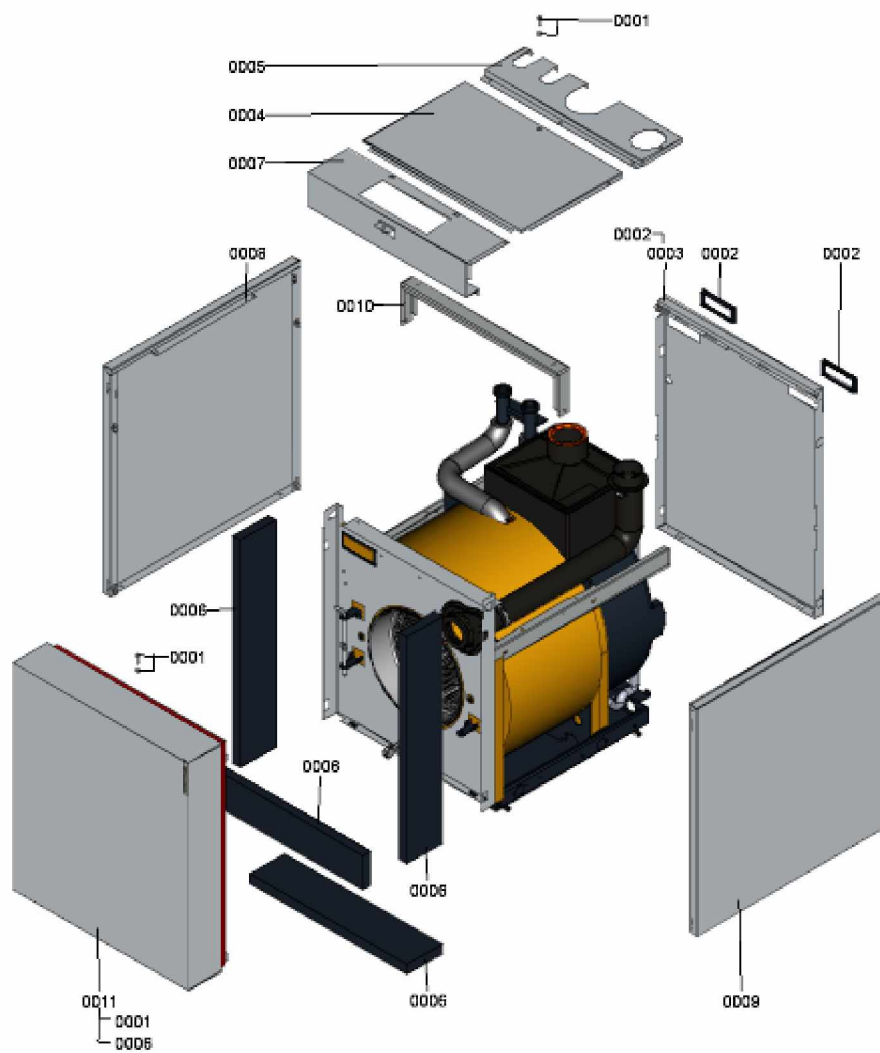

1.2. Graphique 7121853

1. Liste des pièces 7121855 Isolation

1.1. Liste des pièces

Position	N° produit.	Désignation	GrpMat	Quantité	Prix catalogue / pc.
0001	7189884	Accessoires isolation	753	1	20.00 EUR
0002	7248966	Manchette de raccordement D=80	723	1	49.00 EUR
0003	7248968	Manchette de raccord. parallel D=80	723	1	301.00 EUR
0004	7494616	Manchette de raccordement D=80/125-80	723	1	307.00 EUR
0005	7817966	Bouchons p. ouvertures de mesures (2pcs)	754	1	21.00 EUR
0006	7818138	Joint (prise d'air, Sk) DN125	752	1	13.00 EUR
0007	7819438	Baguette d'angle VR1 / CU3A / VL3C	753	1	9.40 EUR
0008	7820974	Bouchons pour mesure	754	1	32.00 EUR
0009	7823926	Collier de flexible	753	1	28.00 EUR
0010	7823928	Adaptateur tube arrivée d'air	753	1	20.00 EUR
0011	7824837	Joint Viton D=80mm (1 pièce)	752	1	13.00 EUR
0012	7825395	Sonde de température de fumées	753	1	39.00 EUR
0013	7826630	Collier tube d'arrivée d'air DN80 vent.	753	1	39.00 EUR
0014	7827875	Matelas isolant avant	753	1	21.00 EUR
0015	7827877	Isolation-Matte Mantel	753	1	67.00 EUR
0016	7827878	Matelas isolant tôle arrière (inf+sup)	753	1	67.00 EUR
0017	7827879	Matelas isolant Vitoladens 300	753	1	29.00 EUR
0018	7827885	Isolation départ chauffage	753	1	54.00 EUR
0019	7827886	Isolant HR	753	1	47.00 EUR
0020	7827909	Amortisseur de son	753	1	380.00 EUR
0021	7827910	Canal d'arrivée d'air	753	1	54.00 EUR
0022	7827923	Manchon passage DN80	753	1	13.30 EUR
0023	7834492	Capot EPP	753	1	54.00 EUR
0024	7834502	Tôle de recouvrement	753	1	119.00 EUR
0025	7834504	Accessoires support (4 pcs)	753	1	42.00 EUR
0026	7834508	Cornière d'angle 27kW	756	1	41.00 EUR
0027	7843144	Flexible ventouse DN65/770	753	1	84.00 EUR
0028	7874440	Joint 64 x 92 x 15	753	1	20.00 EUR