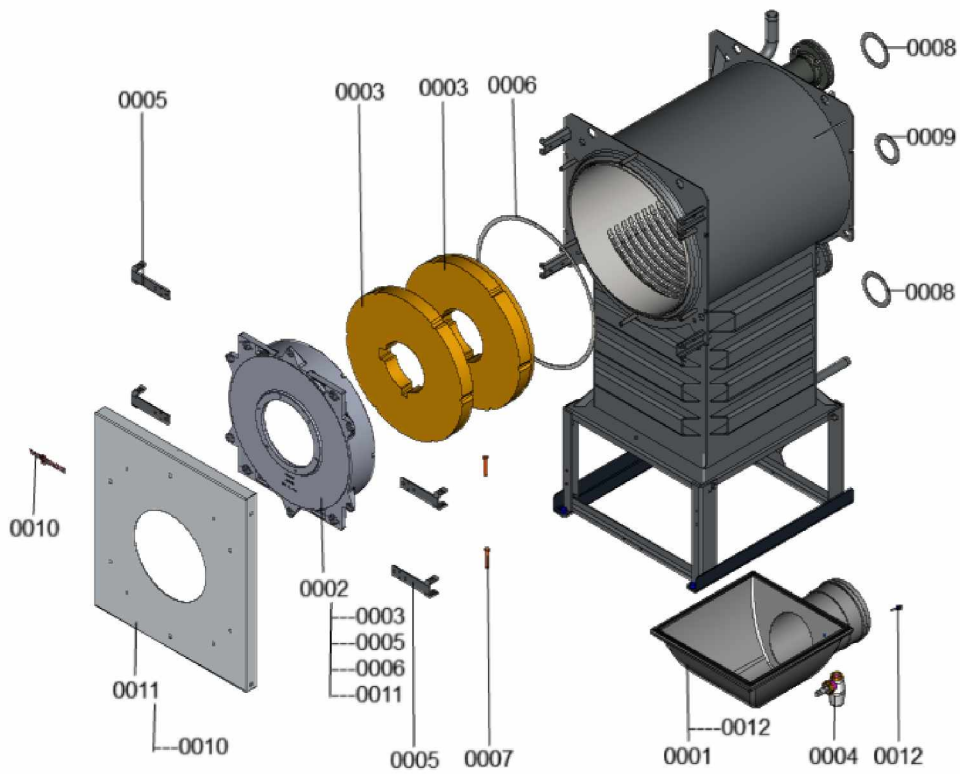

1.2. Graphique 7358092