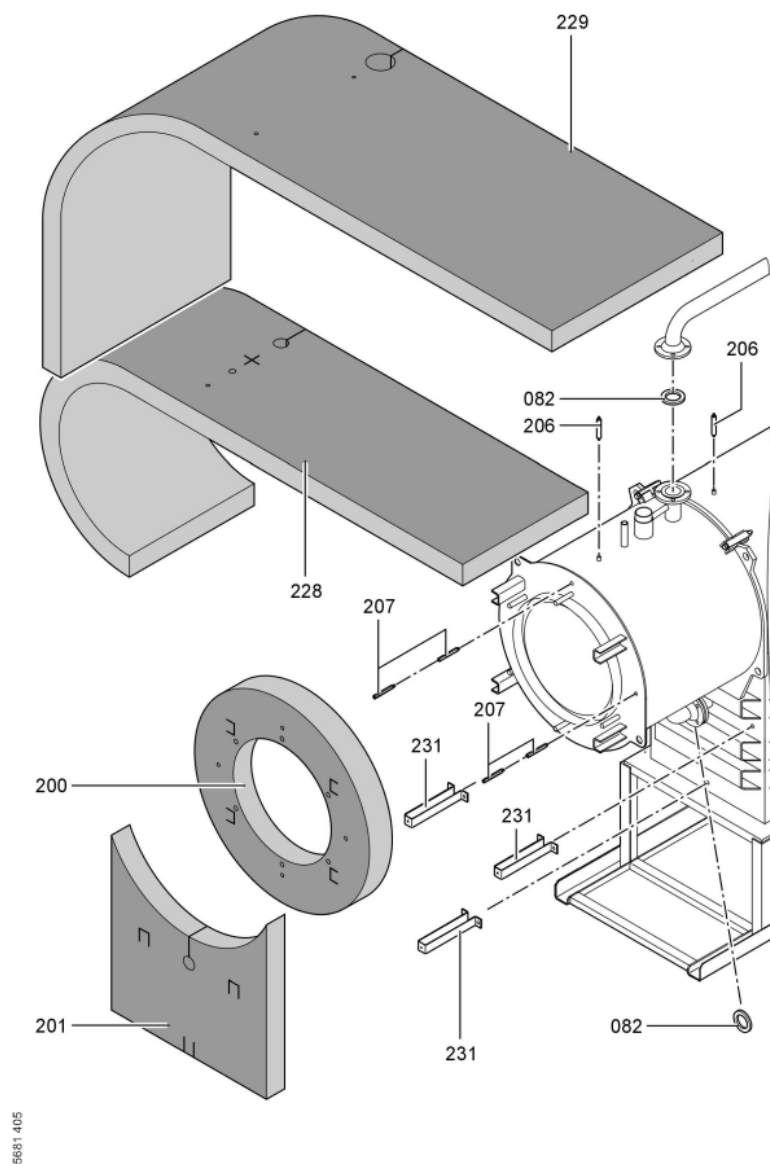

1.2. Graphique 7143175