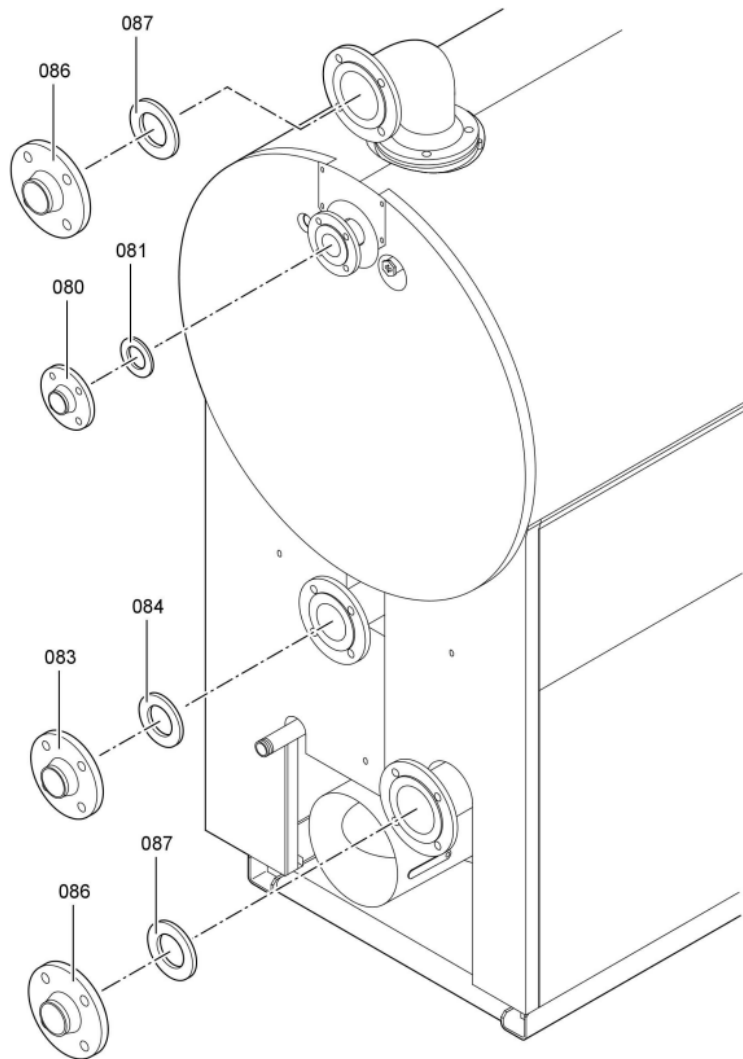

Chaînage 7143175 Chaudière Vitocrossal 300 CT3 508/460kW

0221	7819532	Couvercle plastique sonde	753	1	12.50 EUR
0222	7827388	Zugentlastungsleiste 6-fach	753	1	Sur demande
0223	7816696	Console Arriere	753	1	150.00 EUR
0224	7816697	Console régulation	753	1	151.00 EUR
0225	7819438	Baguette d'angle VR1 / CU3A / VL3C	753	1	9.40 EUR
0226	7827128	Passage de câble inférieur 60x150x268	756	1	59.00 EUR
0227	7827129	Passage de câble supérieur 60x150x904	754	1	59.00 EUR
0228	7827291	Matelas isolant avant 370-570kW	754	1	108.00 EUR
0229	7827301	Matelas isolant supérieur arrière 460kW	754	1	296.00 EUR
0230	7238792	Cornière fixation arrière VSB/VZB/CT3	756	1	59.00 EUR
0231	7238791	Cornière fixation avant VSB/VZB/CT3	754	1	78.00 EUR
0232	7827179	Tôle arrière droite CT3 370-575kW	756	1	237.00 EUR
0233	7827180	Tôle arrière en bas à gauche CT3 370-575	756	1	237.00 EUR
0234	7827205	Tôle médiane gauche CT3 460kW	756	1	330.00 EUR
0235	7827204	Tôle médiane droite CT3 460kW	756	1	330.00 EUR
0236	7827170	Tôle de couverture CT3 370-575kW	754	1	35.00 EUR
0237	7827203	Tôle jaquette gauche sup. CT3 460kW	756	1	330.00 EUR
0238	7827202	Tôle jaquette droite sup. CT3 460kW	756	1	330.00 EUR
0239	7816698	Fixation de Câble	753	1	85.00 EUR
0300	7149291	Colis éléments de montage CT3 170-895kW	754	1	105.00 EUR
0301	5851170	Mont.anl. Vitocrossal 300 CT37	925	1	Sur demande
0302	5681405	Serv.anl. Vitocrossal 300 CT3 170-575	925	1	Sur demande
0303	7220457	Pochette de pieds égalisateur Vertomat	756	1	10.10 EUR
0304	7819549	Mastic Dirko HT (Tube 80 g)	753	1	14.00 EUR
0305	7220585	Colis couvercle pour Vertomat	754	1	13.30 EUR
0306	7159687	Pochette matelas de Fiberfrax	753	1	15.90 EUR
0307	7221642	Pack mastic	756	1	217.00 EUR
0308	5781787	ET-Bildl. Vitocrossal 300 CT37	T6605	1	Sur demande

1.2. Graphique 7143175

5681-405

5661 405

5681-405

5681405