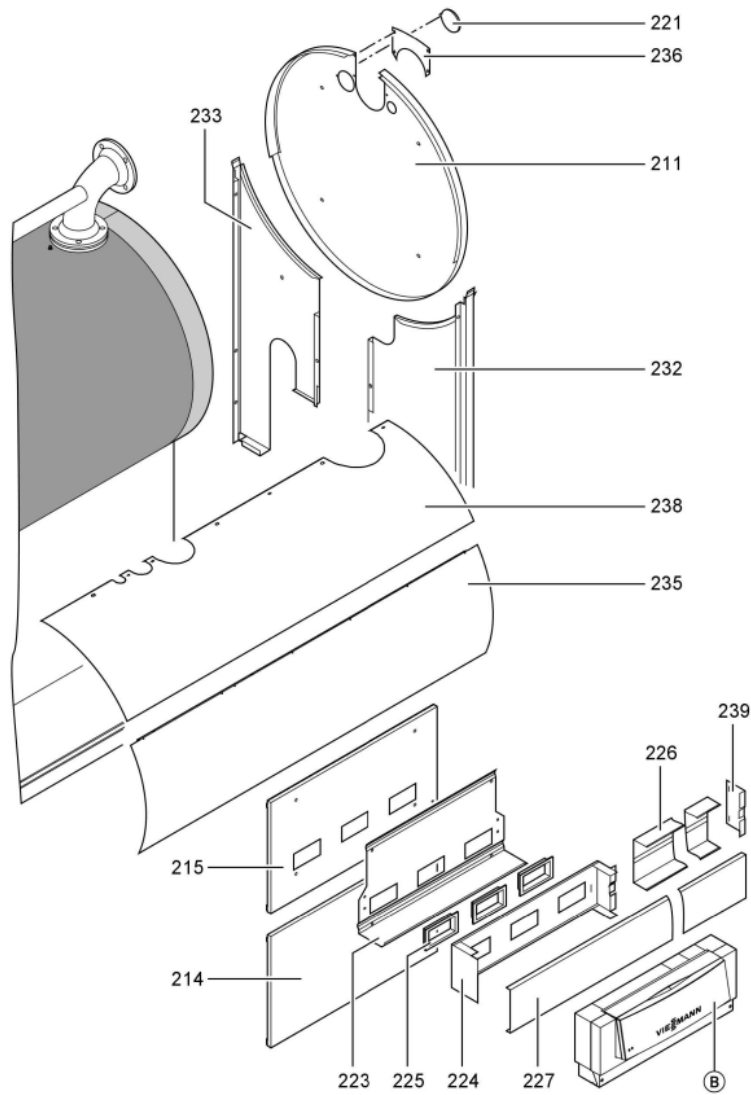

Chaînage 7143175 Chaudière Vitocrossal 300 CT3 508/460kW

0221	7819532	Couvercle plastique sonde	753	1	12.50 EUR
0222	7827388	Zugentlastungsleiste 6-fach	753	1	Sur demande
0223	7816696	Console Arriere	753	1	150.00 EUR
0224	7816697	Console régulation	753	1	151.00 EUR
0225	7819438	Baguette d'angle VR1 / CU3A / VL3C	753	1	9.40 EUR
0226	7827128	Passage de câble inférieur 60x150x268	756	1	59.00 EUR
0227	7827129	Passage de câble supérieur 60x150x904	754	1	59.00 EUR
0228	7827291	Matelas isolant avant 370-570kW	754	1	108.00 EUR
0229	7827301	Matelas isolant supérieur arrière 460kW	754	1	296.00 EUR
0230	7238792	Cornière fixation arrière VSB/VZB/CT3	756	1	59.00 EUR
0231	7238791	Cornière fixation avant VSB/VZB/CT3	754	1	78.00 EUR
0232	7827179	Tôle arrière droite CT3 370-575kW	756	1	237.00 EUR
0233	7827180	Tôle arrière en bas à gauche CT3 370-575	756	1	237.00 EUR
0234	7827205	Tôle médiane gauche CT3 460kW	756	1	330.00 EUR
0235	7827204	Tôle médiane droite CT3 460kW	756	1	330.00 EUR
0236	7827170	Tôle de couverture CT3 370-575kW	754	1	35.00 EUR
0237	7827203	Tôle jaquette gauche sup. CT3 460kW	756	1	330.00 EUR
0238	7827202	Tôle jaquette droite sup. CT3 460kW	756	1	330.00 EUR
0239	7816698	Fixation de Câble	753	1	85.00 EUR
0300	7149291	Colis éléments de montage CT3 170-895kW	754	1	105.00 EUR
0301	5851170	Mont.anl. Vitocrossal 300 CT37	925	1	Sur demande
0302	5681405	Serv.anl. Vitocrossal 300 CT3 170-575	925	1	Sur demande
0303	7220457	Pochette de pieds égalisateur Vertomat	756	1	10.10 EUR
0304	7819549	Mastic Dirko HT (Tube 80 g)	753	1	14.00 EUR
0305	7220585	Colis couvercle pour Vertomat	754	1	13.30 EUR
0306	7159687	Pochette matelas de Fiberfrax	753	1	15.90 EUR
0307	7221642	Pack mastic	756	1	217.00 EUR
0308	5781787	ET-Bildl. Vitocrossal 300 CT37	T6605	1	Sur demande

1.2. Graphique 7143175

5681-405

5661 405

5681-405

5681405