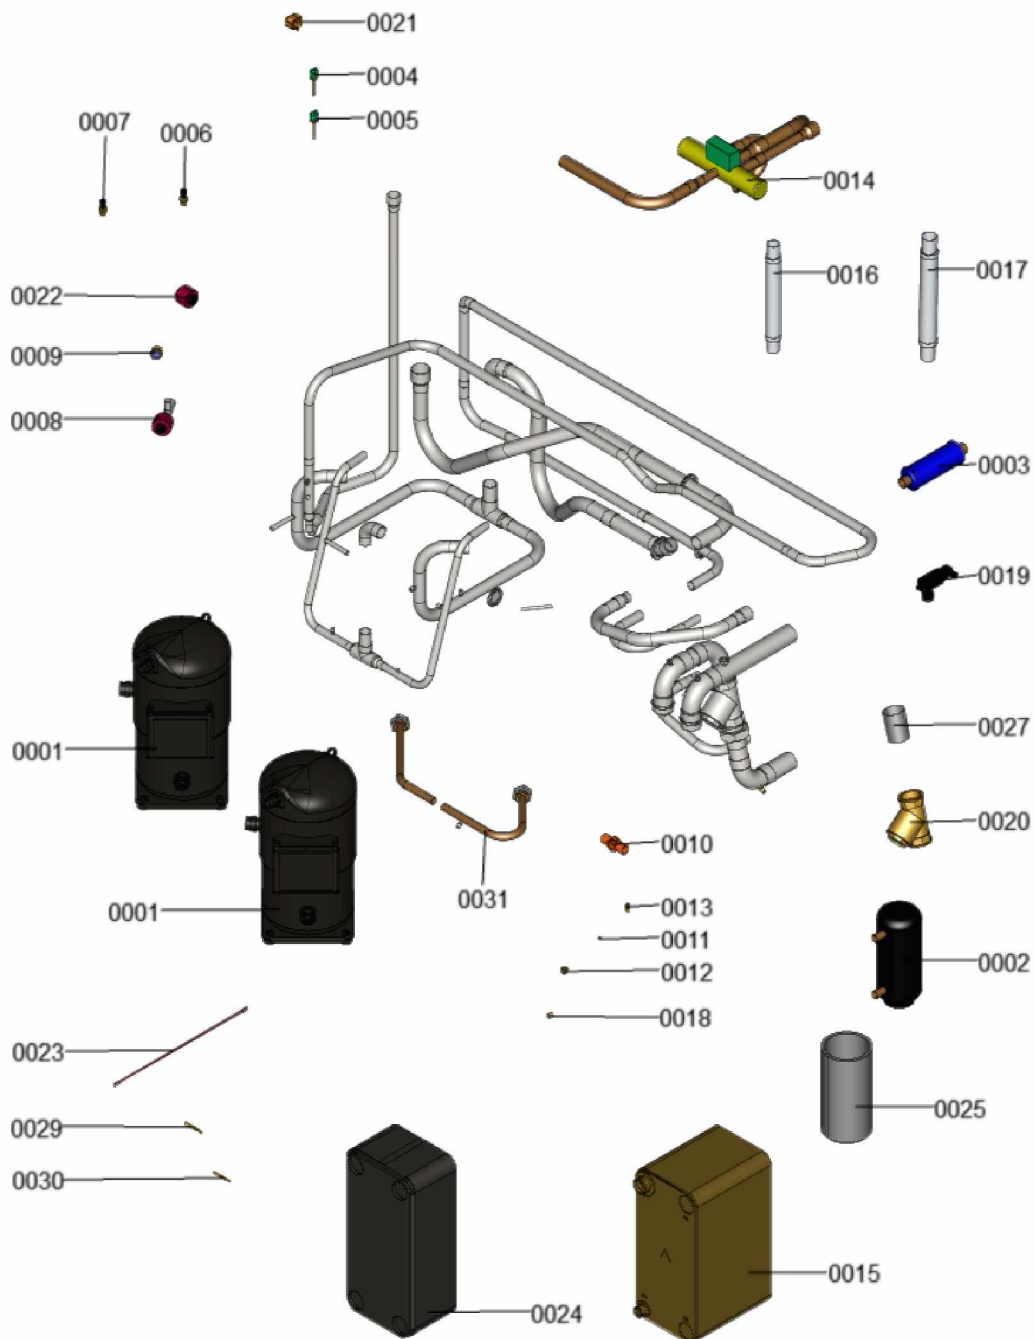

1.2. Graphique 7124116