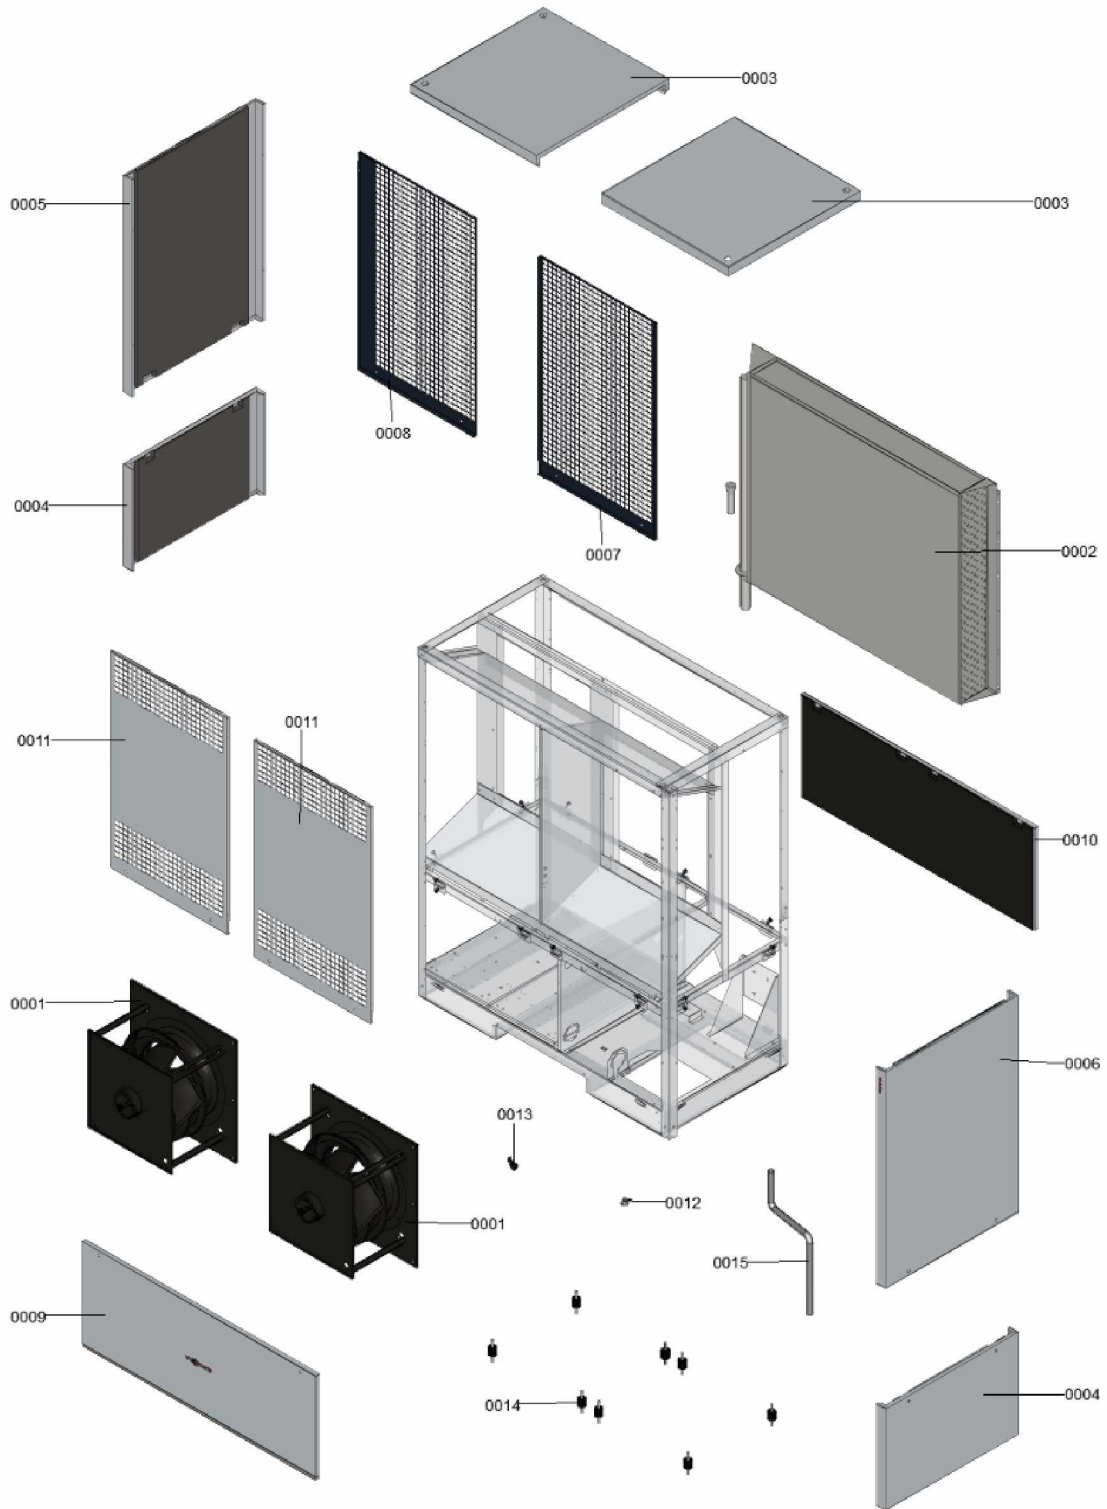

1.2. Graphique 7124095