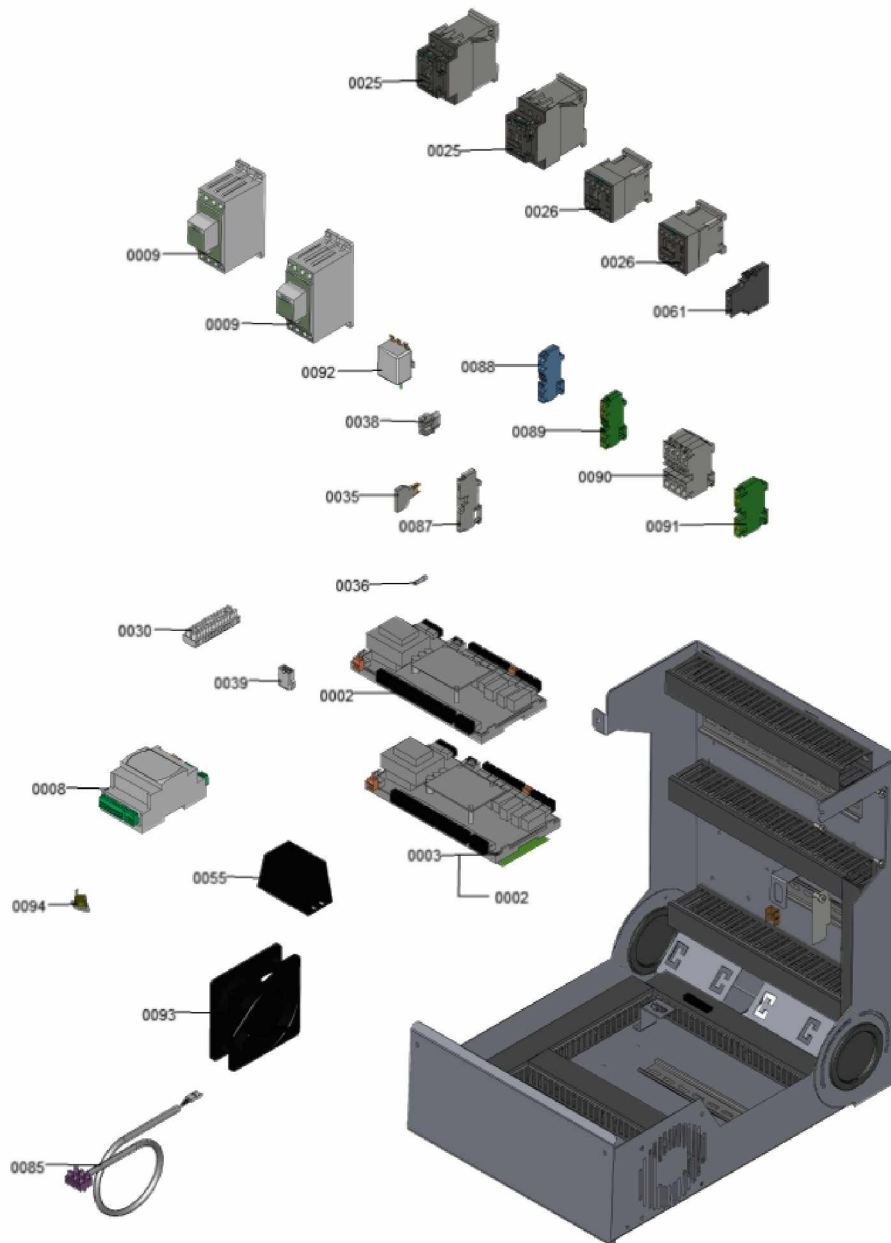

1.2. Graphique 7359139