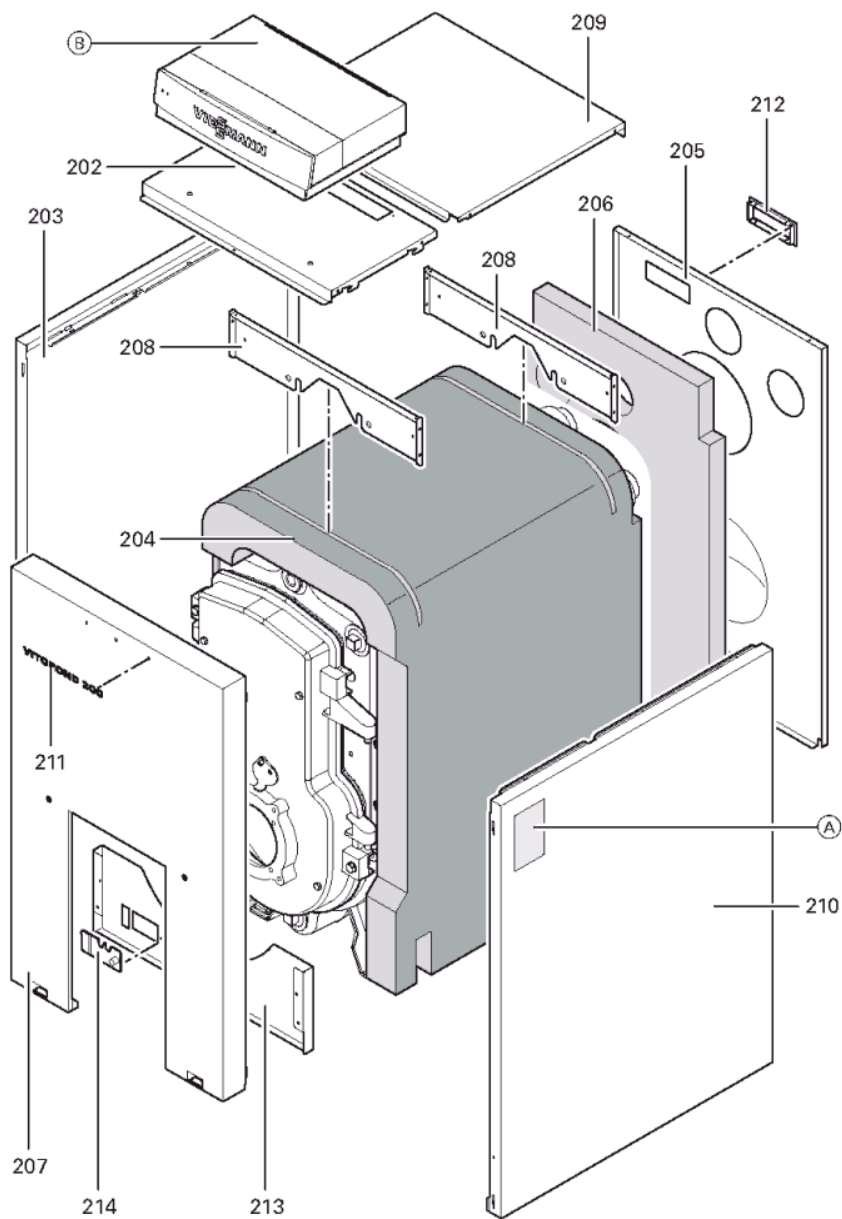

1.2. Graphique 7198311

5681 6/44