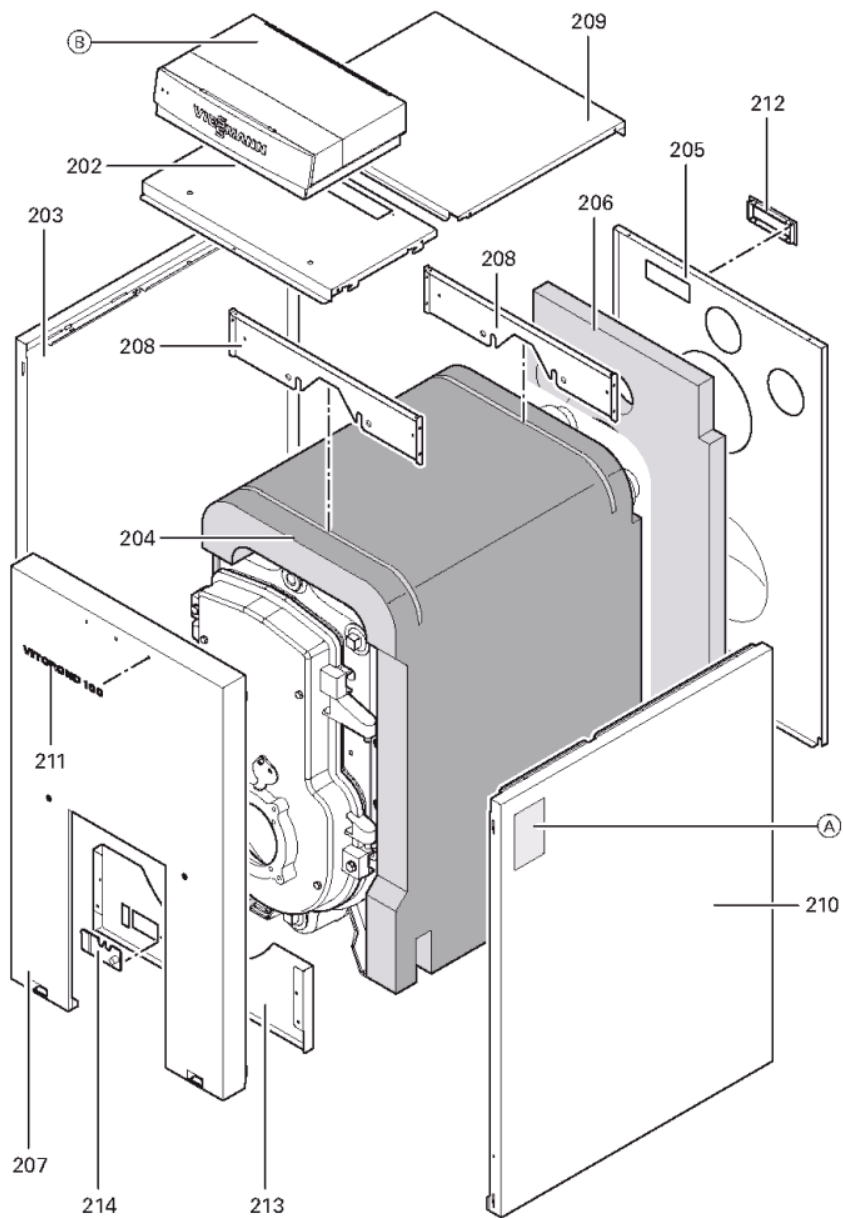

Chaînage 7198311 Chaudière Vitorond 100 VR2B 63kW Segm.

5681 652