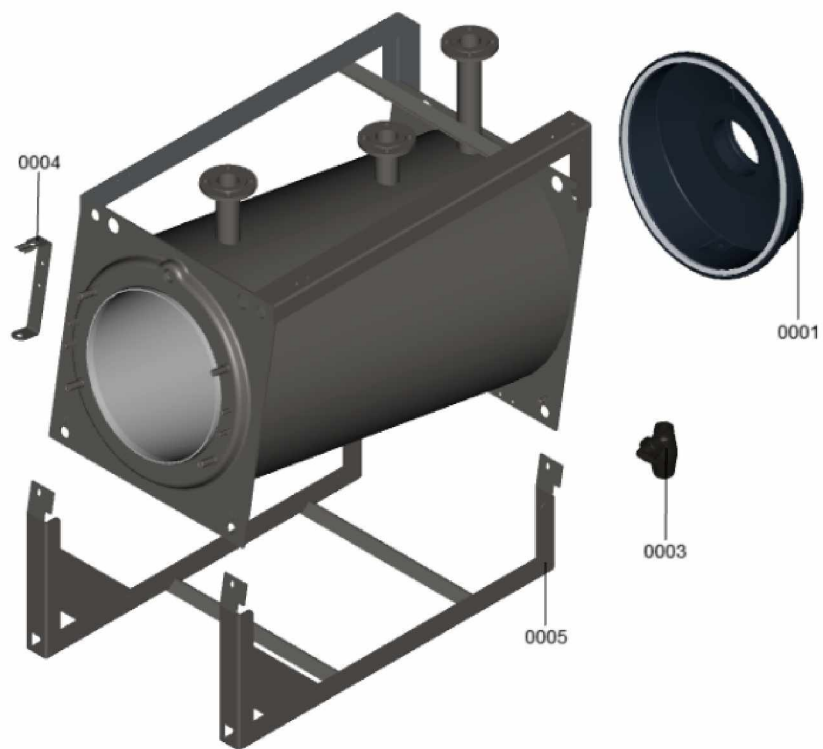

1. Liste des pièces 7359009 Chaudière

1.1. Liste des pièces

Position	N° produit.	Désignation	GrpMat	Quantité	Prix catalogue / pc.
0001	7824739	Boîte de fumées CM2 87-142 kW	754	1	598.00 EUR
0001	7824739	Boîte de fumées CM2 87-142 kW	754	1	598.00 EUR
0003	7824743	Syphon anti-odeur	754	1	27.00 EUR
0004	7836337	Attache de charnière CM2 170-285kW	754	1	44.00 EUR
0005	7843990	Fussgestell	754	1	Sur demande

1.2. Graphique 7359009

1. Liste des pièces 7359014 Isolation

1.1. Liste des pièces

Position	N° produit.	Désignation	GrpMat	Quantité	Prix catalogue / pc.
0001	7824705	Tôle avant supérieure CM2	754	1	143.00 EUR
0002	7826352	Tôle avant inférieure	756	1	108.00 EUR
0003	7826354	Hinterblech oben	756	1	150.00 EUR
0004	7826356	Hinterblech unten	756	1	92.00 EUR
0005	7826358	Tôle latérale avant droite gauche inf.	754	1	188.00 EUR
0006	7826360	Tôle gauche avant droite arrière CM2	754	1	184.00 EUR
0007	7824717	Tôle supérieure droite CM2	754	1	121.00 EUR
0008	7824719	Tôle supérieure gauche CM2	754	1	114.00 EUR
0009	7824425	Cache pour Régulation	754	1	65.00 EUR
0010	7824721	Jaquette d'isolation	754	1	131.00 EUR
0011	7824723	Matelas isolant arrière	754	1	58.00 EUR
0012	7824725	Matelas isolant avant	754	1	67.00 EUR
0013	7824727	Tôle de protection droite+gauche	754	1	65.00 EUR
0014	7841100	Schriftzug Vitocrossal 200	754	1	32.00 EUR
0015	7819438	Baguette d'angle VR1 / CU3A / VL3C	753	1	9.40 EUR
0016	7826362	Rail de fixation supérieure CM2	754	1	121.00 EUR
0017	7826363	Rail de fixation inférieure CM2	754	1	121.00 EUR
0018	7839715	Seitenblech rechts vorn	756	1	186.00 EUR
0019	7826364	Kit visseries isolation Vitocrossal CM2	754	1	47.00 EUR