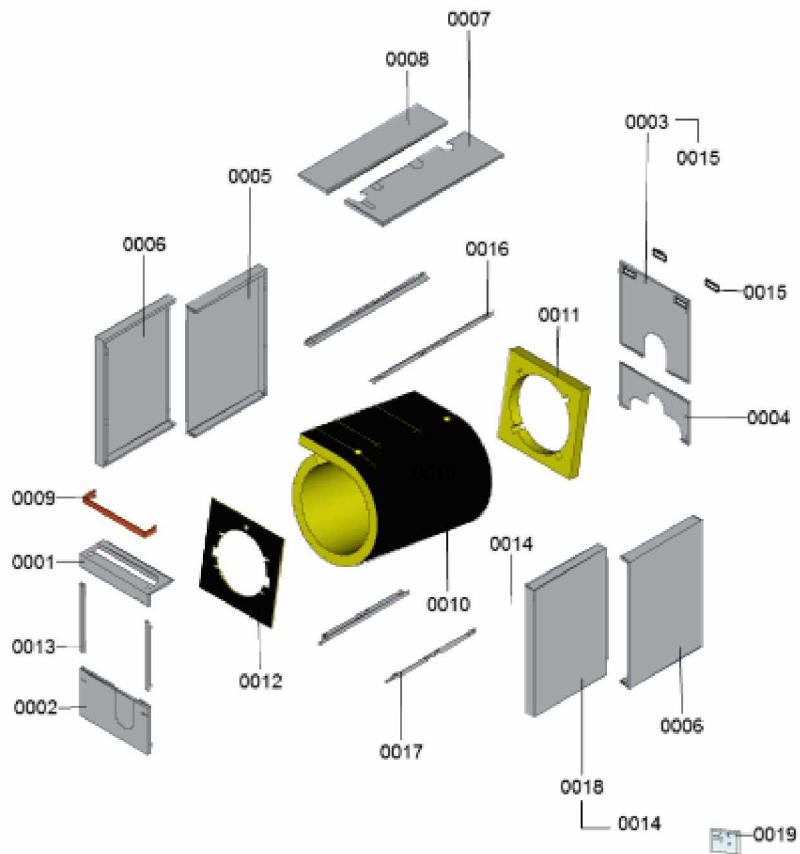

1.2. Graphique 7359014