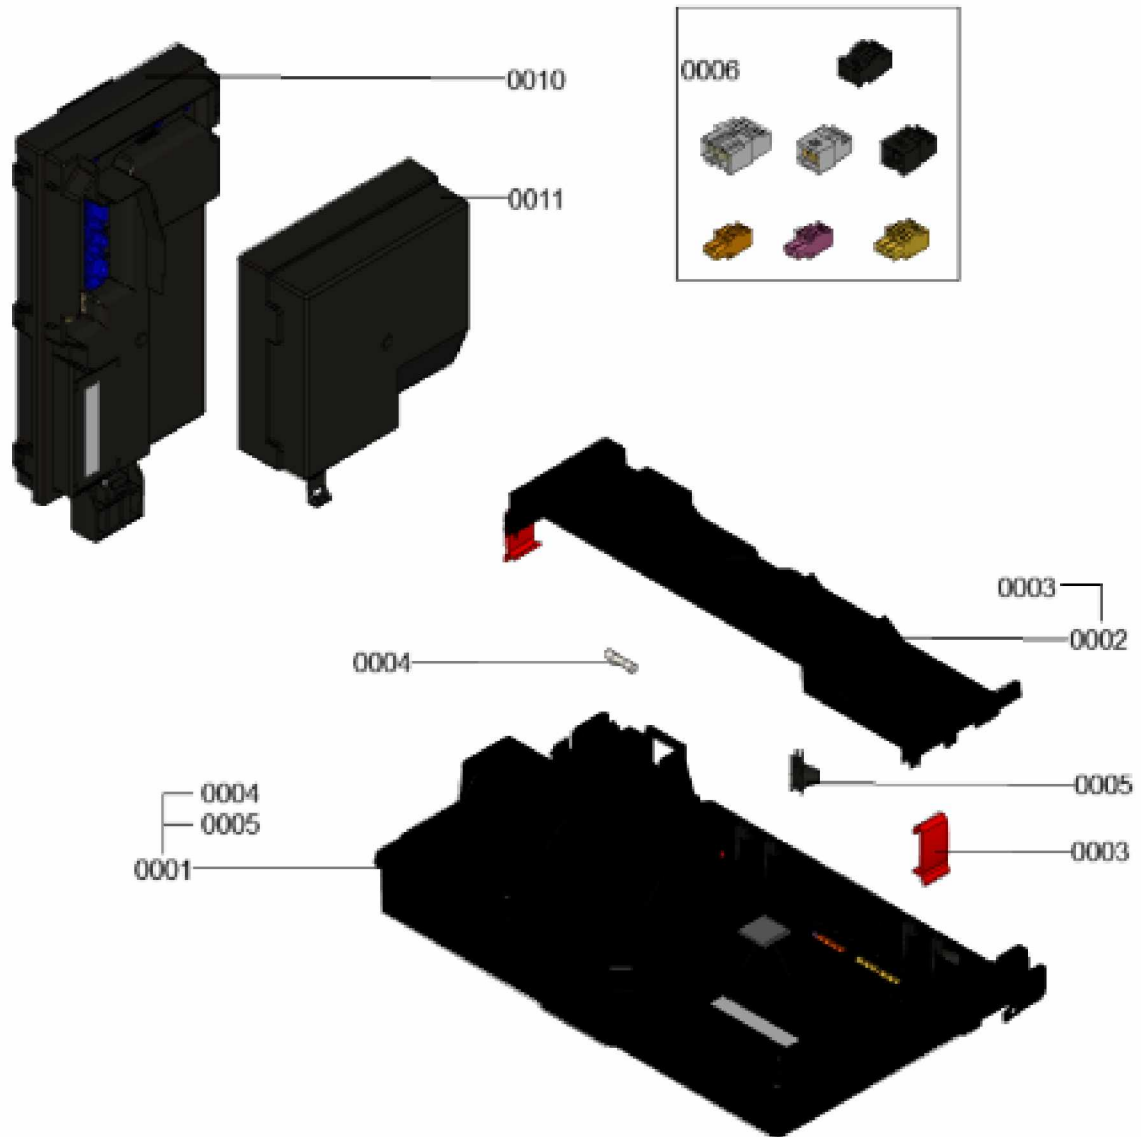

1.2. Graphique 7911460

1. Liste des pièces 7911468 Régulation

1.1. Liste des pièces

Position	N° produit.	Désignation	GrpMat	Quantité	Prix catalogue / pc.
0001	7874428	Heat Management Unit HMU	754	1	236.00 EUR
0002	7858537	Cache-câbles avec fermeture à déclic	754	1	33.00 EUR
0003	7844807	Loquet paroi arrière (4 pièces)	754	1	12.70 EUR
0004	7404365	Fusible T 6,3A/250V (10 pièces)	754	1	7.10 EUR
0005	7841482	Inserts de câble (10 pièces)	752	1	20.00 EUR
0006	7866718	Fiches 40, 156, 96, 1, 91, 20, 74	754	1	21.00 EUR
0010	7874598	Bumer Control Unit BCU	754	1	236.00 EUR
0011	7868471	Couvercle de raccordement	754	1	20.00 EUR

1.2. Graphique 7911468

1. Liste des pièces 7377975 Hydraulique

1.1. Liste des pièces

Position	N° produit.	Désignation	GrpMat	Quantité	Prix catalogue / pc.
0001	7377987	Hydraulique	T6999	1	Sur demande
0002	7822769	Jeu de clips de fixation (2 pièces)	754	1	5.90 EUR
0003	7826215	Joints toriques 17,86x2,62 (5 pièces)	754	1	9.00 EUR
0004	7827425	Clip D=8 étroit (5 unités)	754	1	9.40 EUR
0005	7874179	Collier de serrage	754	1	9.90 EUR
0006	7828002	Kit joints A 10 x 15 x 1,5 (5 pièces)	754	1	8.20 EUR
0007	7828766	Joint torique 17x4 (5 pièces)	754	1	14.00 EUR
0008	7831502	Conduite de raccord. vase expansion G3/8	754	1	21.00 EUR
0009	7867376	Vase d'expansion à membrane 10L	754	1	92.00 EUR
0010	7844684	Flexible annelé 19 x 400 coude/manchon	754	1	27.00 EUR
0011	7859539	Siphon WS225	754	1	23.00 EUR
0012	7868260	tuyauterie cuivre retour	754	1	35.00 EUR
0013	7859544	Connecteur en Y	754	1	27.00 EUR
0014	7859546	Tuyau d'alimentation Débit	754	1	55.00 EUR
0015	7861346	Clip D=18 (5 pcs)	754	1	5.80 EUR
0016	7867375	Tuyau de condensat	754	1	31.00 EUR
0017	7868958	Collier de serrage	754	1	9.90 EUR