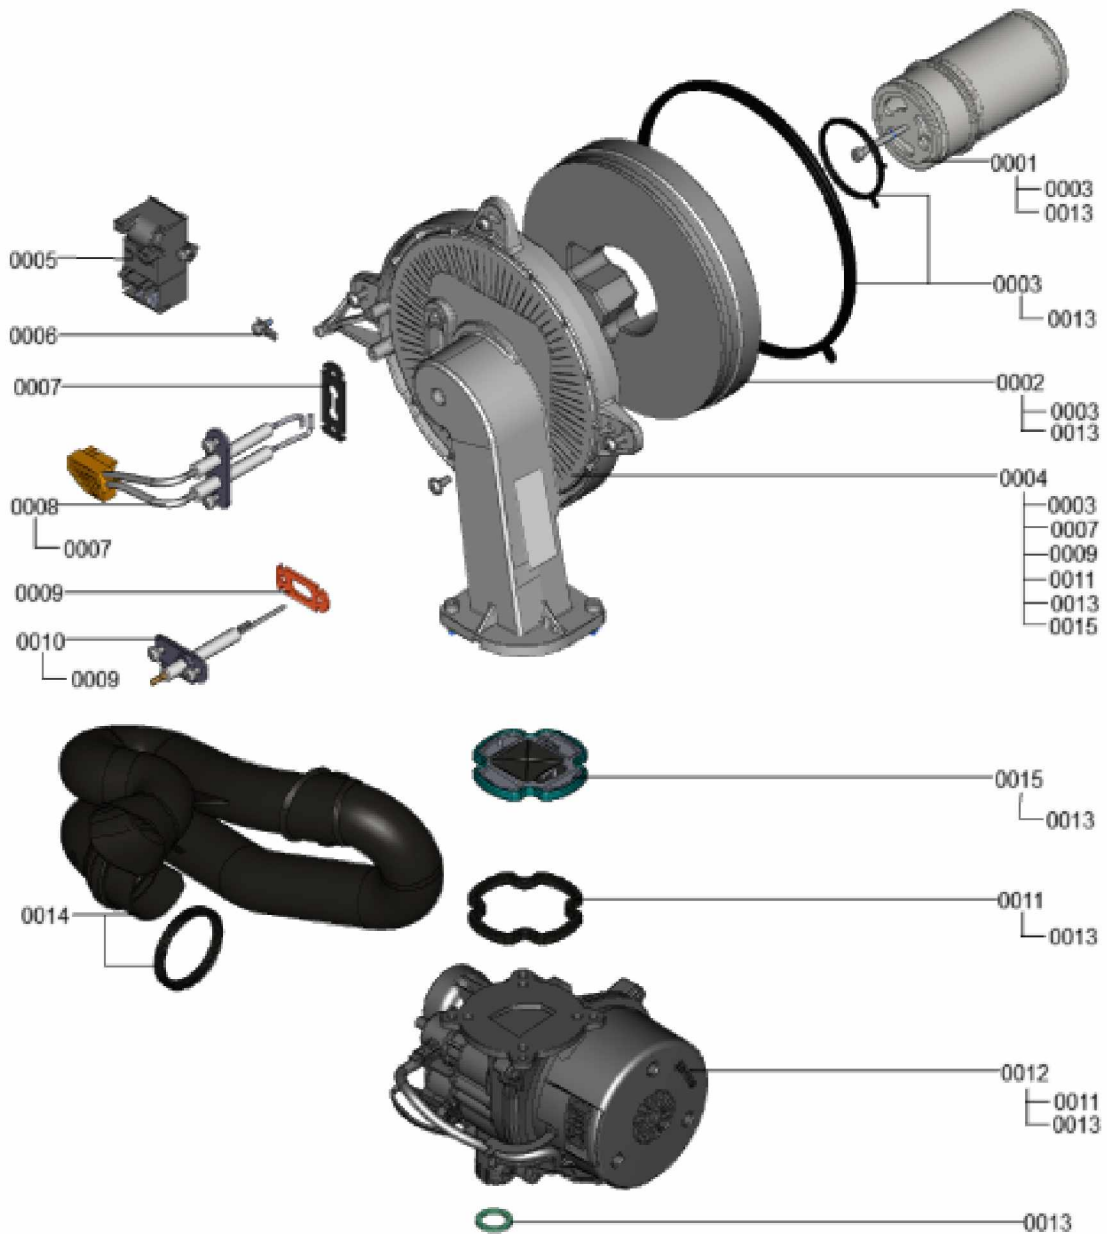

1.2. Graphique 7377825

1. Liste des pièces 7358254 Brûleur

1.1. Liste des pièces

Position	N° produit.	Désignation	GrpMat	Quantité	Prix catalogue / pc.
0001	7867180	Grille brûleur cylindrique Matrix plus	754	1	131.00 EUR
0002	7867182	Anneau d'isolation thermique	754	1	58.00 EUR
0003	7867181	Kit joints bruleur	754	1	35.00 EUR
0004	7867183	Porte de brûleur	754	1	186.00 EUR
0005	7867221	Dispositif d'allumage	754	1	32.00 EUR
0006	7867226	Bouchon plat (5 pièces)	754	1	12.70 EUR
0007	7867223	joint Electrode d'allumage (x 3)	754	1	13.30 EUR
0008	7867222	électrode d'allumage	754	1	40.00 EUR
0009	7867224	joint Electrode de ionisation (x 3)	754	1	13.30 EUR
0010	7867184	Electrode d'ionisation	754	1	38.00 EUR
0011	7867225	Joint bride porte brûleur	754	1	17.80 EUR
0012	7867220	Ventilateur radial avec vanne gaz	754	1	340.00 EUR
0013	7826217	Joints toriques 17 x 24 x 2 (5 pièces)	754	1	8.20 EUR
0014	7867185	Ralonge Venturi	754	1	31.00 EUR
0015	7867227	Clapet brûleur	754	1	23.00 EUR
0016	7871994	Set d'entretien Vitodens	751	1	95.00 EUR

1.2. Graphique 7358254

1. Liste des pièces 7911460 Jeu de câbles

1.1. Liste des pièces

Position	N° produit.	Désignation	GrpMat	Quantité	Prix catalogue / pc.
0001	7841482	Inserts de câble (10 pièces)	752	1	20.00 EUR
0002	7858532	Câble de connexion HMU-HMI	754	1	25.00 EUR
0003	7859522	Connecteur mâle à 6 broches	754	1	25.00 EUR
0004	7868634	Jeu de câbles	754	1	Sur demande
0005	7859554	faisceau de Câbles BCU	754	1	47.00 EUR
0006	7859555	Câble d'alimentation régulation	754	1	35.00 EUR
0007	7859556	Câble sondes basse tension	754	1	41.00 EUR
0008	7859557	Connexion par fiche Contrôle ON/OFF	754	1	29.00 EUR
0009	7859661	Serre-câble 200 x 2,6 (5 pièces)	754	1	9.00 EUR
0010	7867378	Connecteur basse tension	754	1	17.30 EUR
0011	7867379	Douille de câble double (5 pièces)	754	1	17.30 EUR
0012	7868220	Serre-cable clamp D=22,8	754	1	9.40 EUR