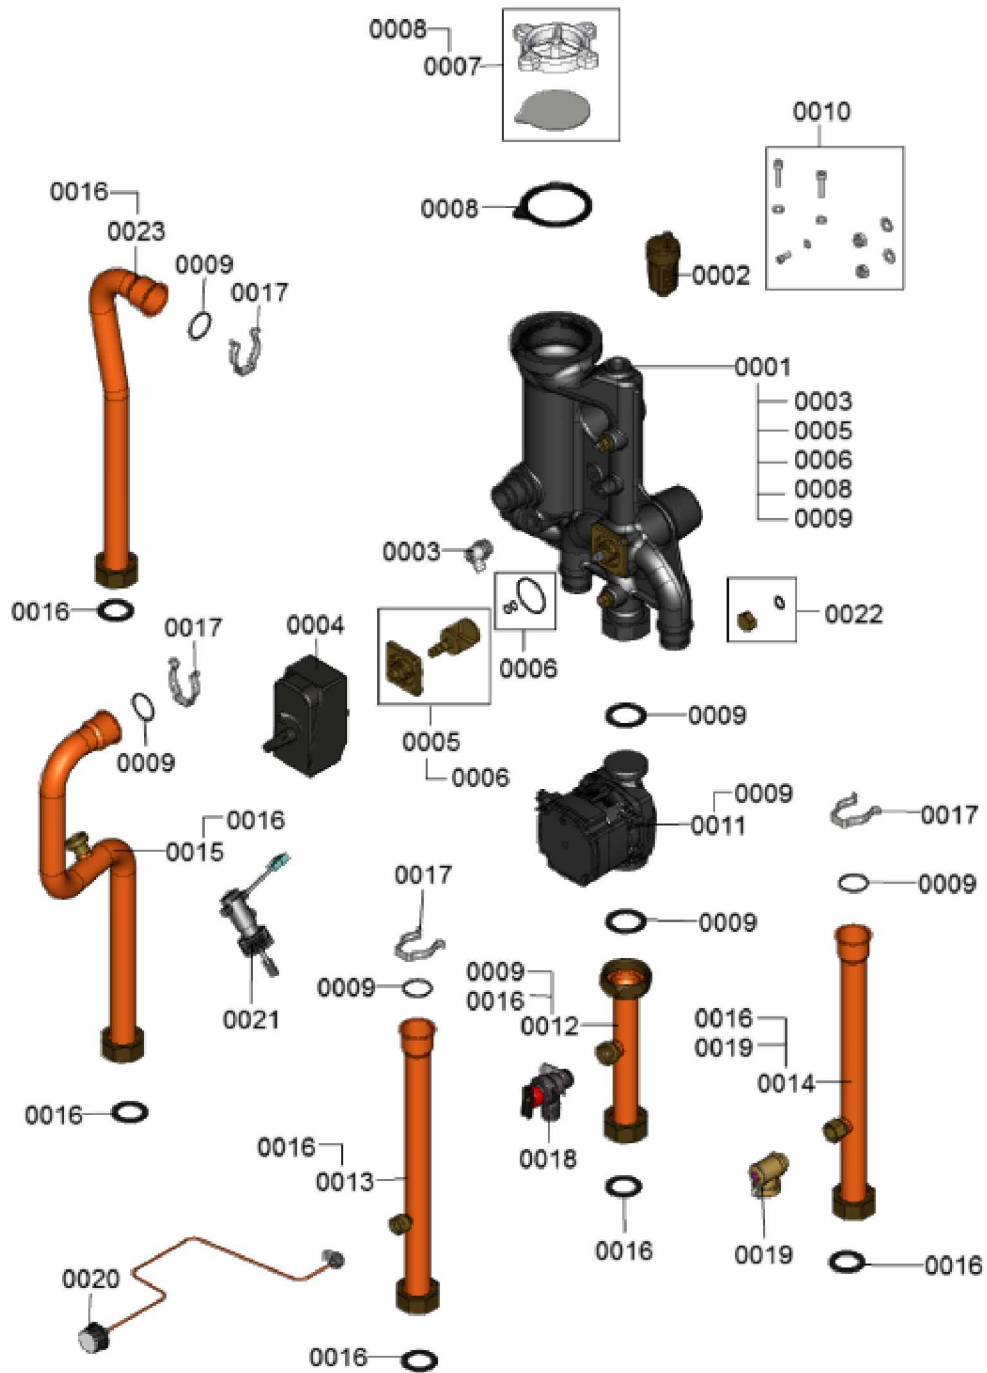

1.2. Graphique 7360261