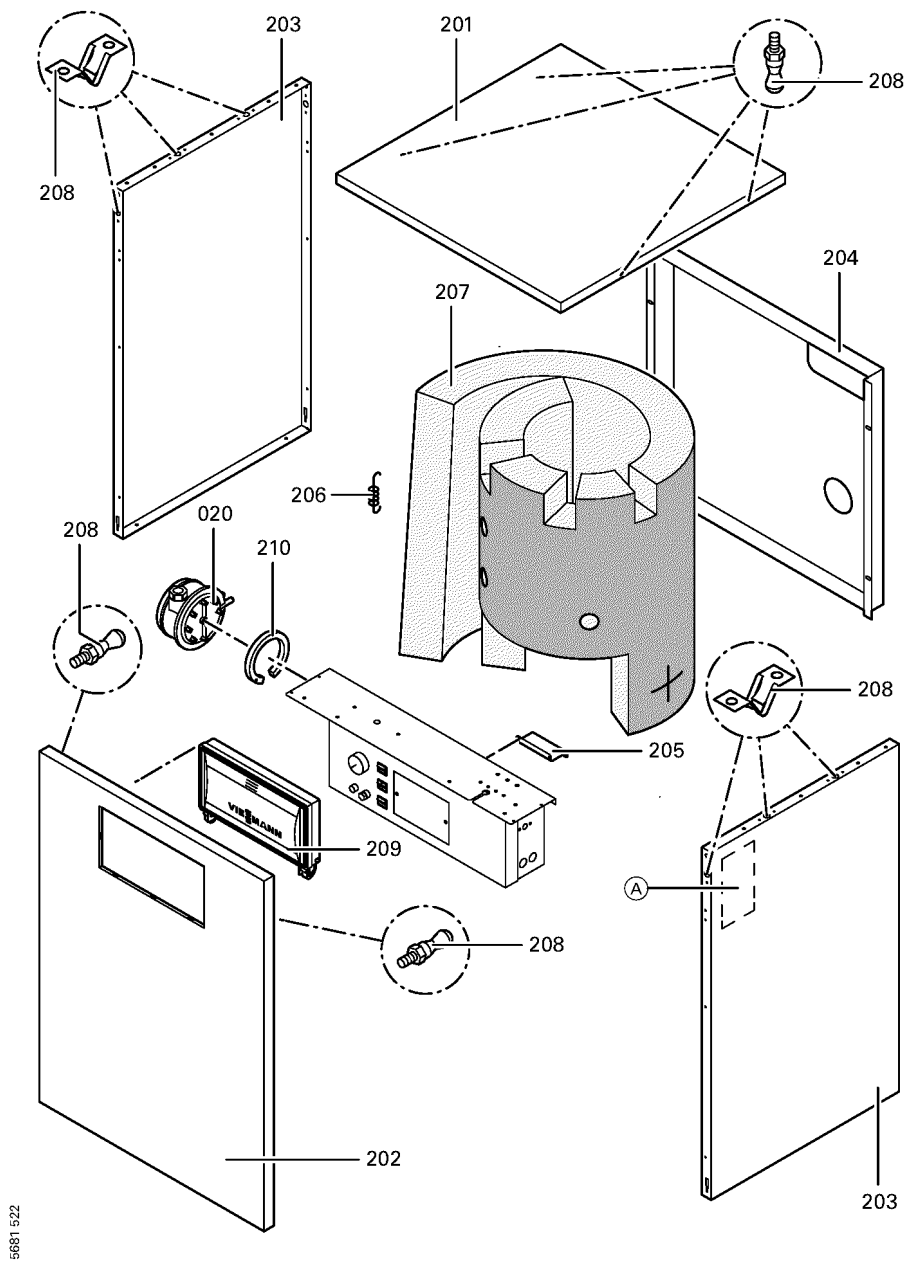

1.2. Graphique 7170991