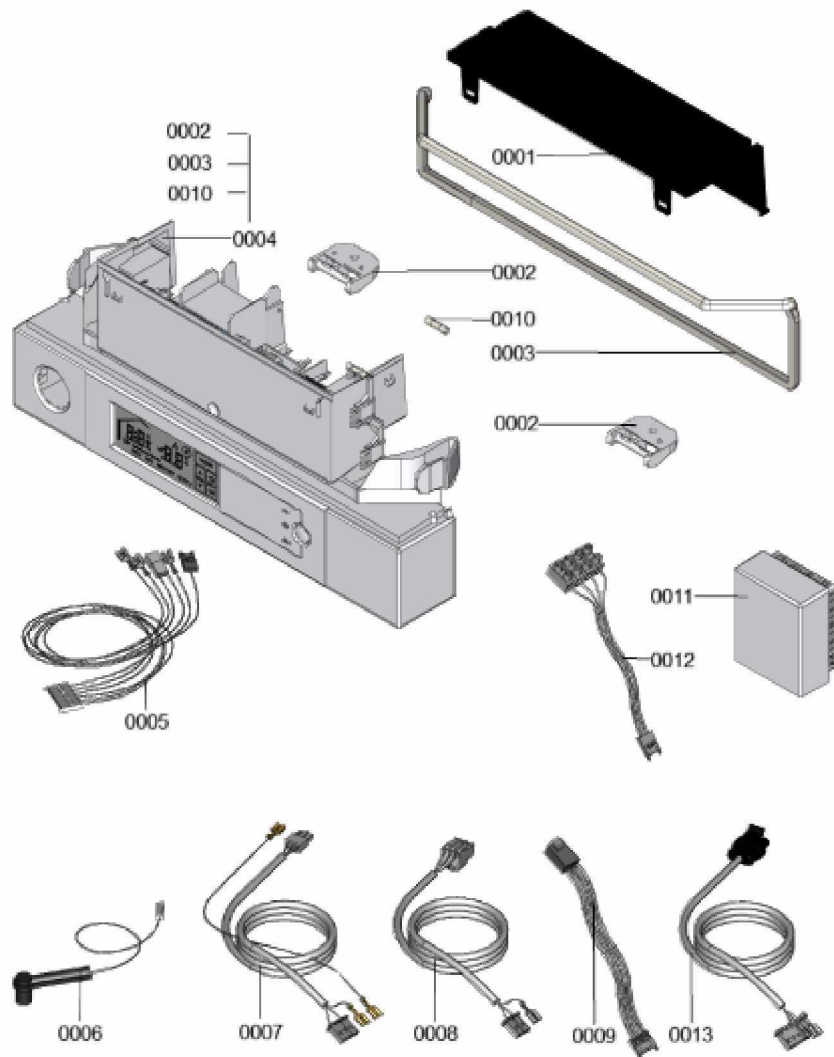

1.2. Graphique 7359693