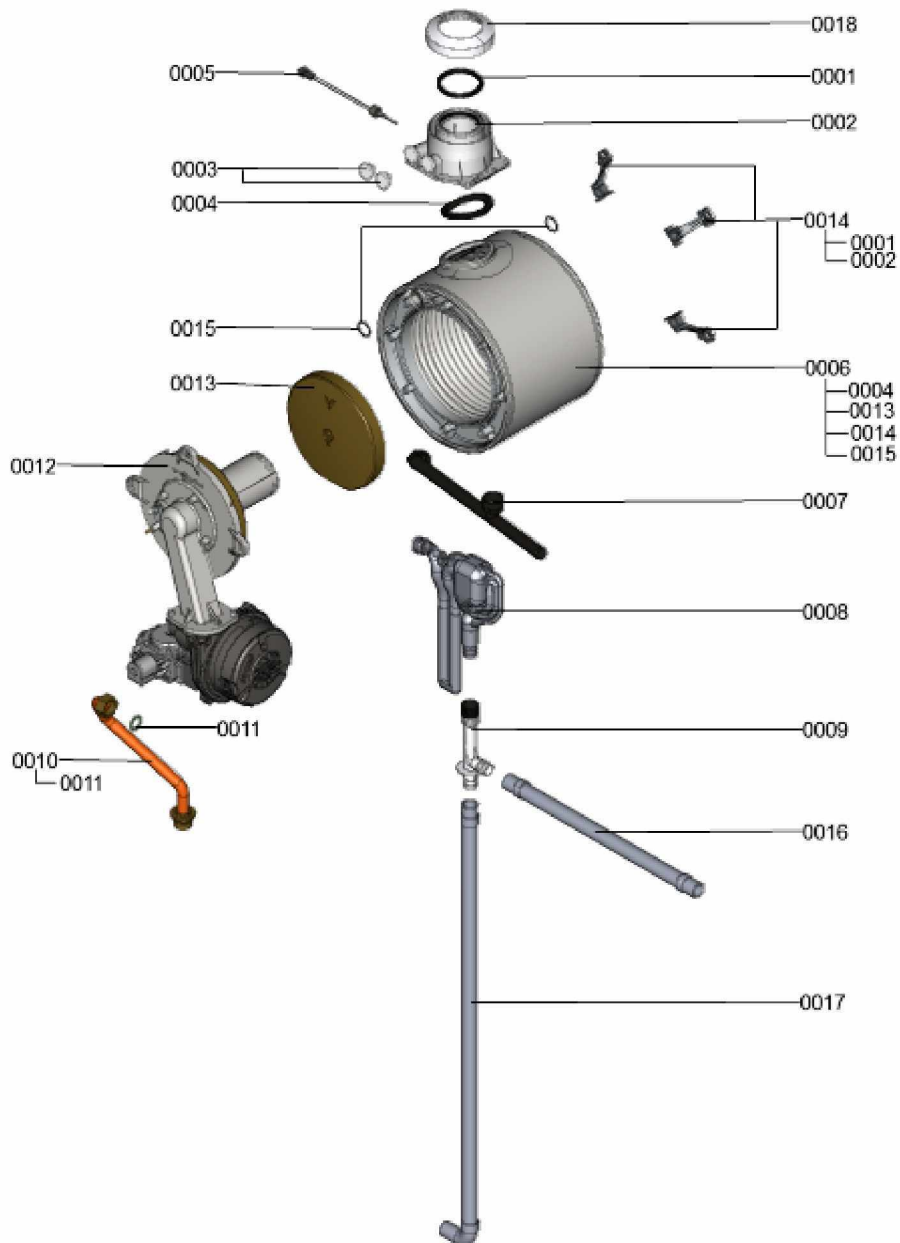

1.2. Graphique 7359662