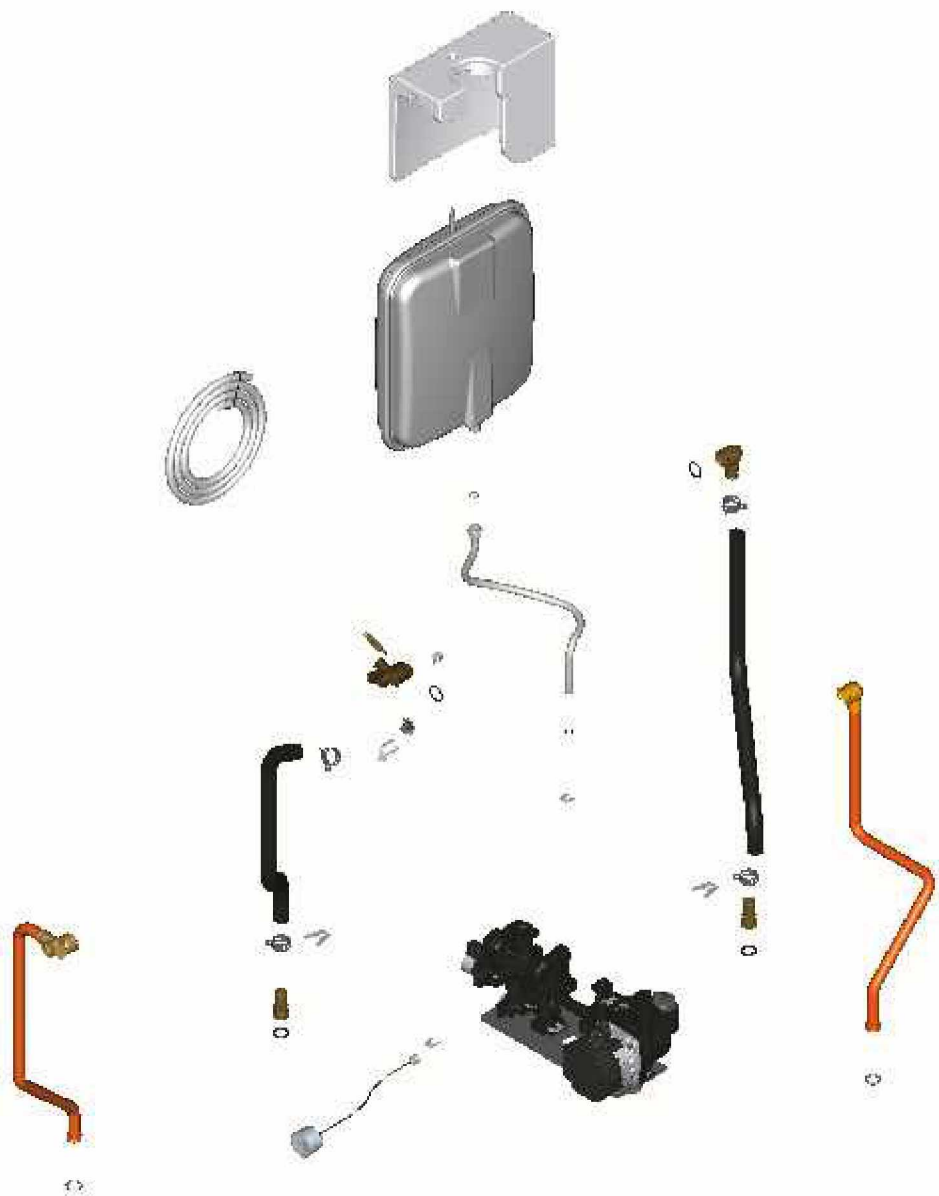

## 1. Liste des pièces 7124639 Hydraulique

### 1.1. Liste des pièces

Position	N° produit.	Désignation	GrpMat	Quantité	Prix catalogue / pc.
0001	7837231	Vase d'expansion 8L	754	1	117.00 EUR
0002	7837260	Protection vase d'expansion	754	1	47.00 EUR
0003	7828002	Kit joints A 10 x 15 x 1,5 (5 pièces)	754	1	8.20 EUR
0004	7831502	Conduite de raccord. vase expansion G3/8	754	1	21.00 EUR
0005	7844804	Coude de raccordement retour chauffage	754	1	38.00 EUR
0006	7843363	Flexible pré-formé retour chauffage	754	1	53.00 EUR
0007	7827429	Collier à ressort DN 25 (5 unités)	754	1	13.00 EUR
0008	7828759	Clips D=10 (5 pièces)	754	1	20.00 EUR
0009	7827425	Clip D=8 étroit (5 unités)	754	1	9.40 EUR
0010	7826214	Jeu de joints toriques 20,63x2,62 (5 piè	754	1	8.20 EUR
0011	7822353	Robinet de purge d'air G 3/8"	754	1	10.60 EUR
0012	7819967	Sonde de température	754	1	49.00 EUR
0013	7831409	Joint torique étanchéité 8x2 (5 pièces)	754	1	13.00 EUR
0014	7843299	Flexible moulé départ chauffage	754	1	42.00 EUR
0015	7828762	Clips D=18 (5 pièces)	754	1	12.50 EUR
0016	7828766	Joint torique 17x4 (5 pièces)	754	1	14.00 EUR
0017	7838087	Manomètre	754	1	31.00 EUR
0018	7827943	Clips D=8 (5 pièces)	754	1	8.20 EUR
0019	7828638	Adaptateur flexible	754	1	29.00 EUR
0020	7825487	Limiteur temp de sécu. 210°F/99°C	754	1	21.00 EUR
0021	7828640	Coude de raccordement départ chauffage	754	1	39.00 EUR
0022	7124649	Hydraulique	T6999	1	Sur demande